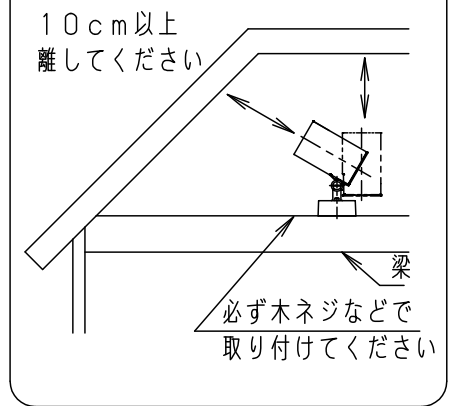

【照射物近接限度10cm】

据置き取付施工例

可動範囲

<使用上のご注意>

- LEDにはバラツキがあるため、同一品番でも商品ごとに発光色、明るさが異なる場合があります。
- ほたるスイッチと接続する場合は1回路につきスイッチ3個まででご使用ください。（4個以上のはたるスイッチと接続すると、スイッチを切にしても器具が消灯しないことがあります）
- この器具の近くでは電子錠などに使用する光高周波方式のリモコンが動作しない場合がございますので、ご注意ください。
- 器具の近くでは、ラジオやテレビなどの音響、映像機器に雑音が入る場合があります。