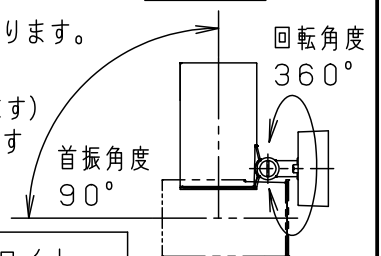

【照射物近接限度10cm】

据置き取付施工例

可動範囲

<使用上のご注意>

- LEDにはバラツキがあるため、同一品番でも商品ごとに発光色、明るさが異なる場合があります。
- ほたるスイッチと接続する場合は1回路につきスイッチ3個まででご使用ください。（4個以上のはたるスイッチと接続すると、スイッチを切にしても器具が消灯しないことがあります）
- この器具の近くでは電子錠などに使用する光高周波方式のリモコンが動作しない場合がございますので、ご注意ください。
- 器具の近くでは、ラジオやテレビなどの音響、映像機器に雑音が入る場合があります。