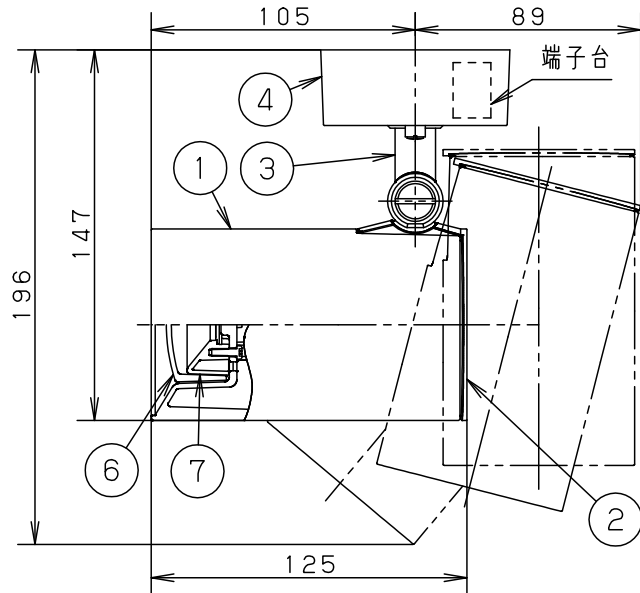

⚠ 注意：商品には寿命があります。詳細はCLX2021AAをご参照ください。