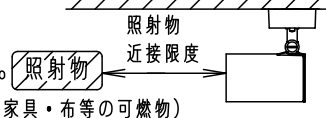

【照射物近接限度10cm】

据置き取付施工例

可動範囲

<使用上のご注意>

- LEDにはバラツキがあるため、同一品番でも商品ごとに発光色、明るさが異なる場合があります。
- ほたるスイッチと接続する場合は1回路につきスイッチ3個まででご使用ください。（4個以上のはたるスイッチと接続すると、スイッチを切にしても器具が消灯しないことがあります）
- この器具の近くでは電子錠などに使用する光高周波方式のリモコンが動作しない場合がございますので、ご注意ください。
- 器具の近くでは、ラジオやテレビなどの音響、映像機器に雑音が入る場合があります。