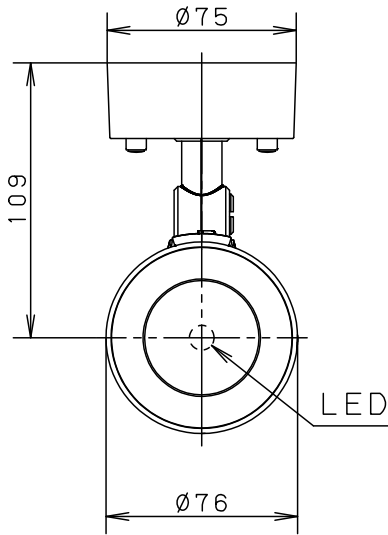

⚠ 注意：商品には寿命があります。詳細はCLX2021AAをご参照ください。