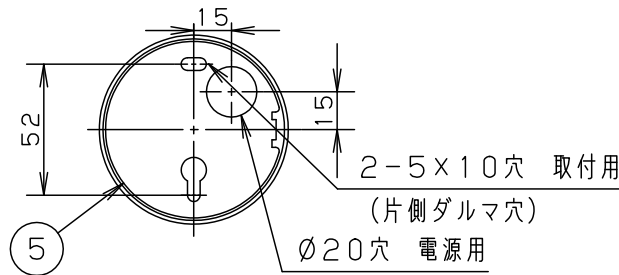

⚠ 注意：商品には寿命があります。詳細はCLX2021AAをご参照ください。