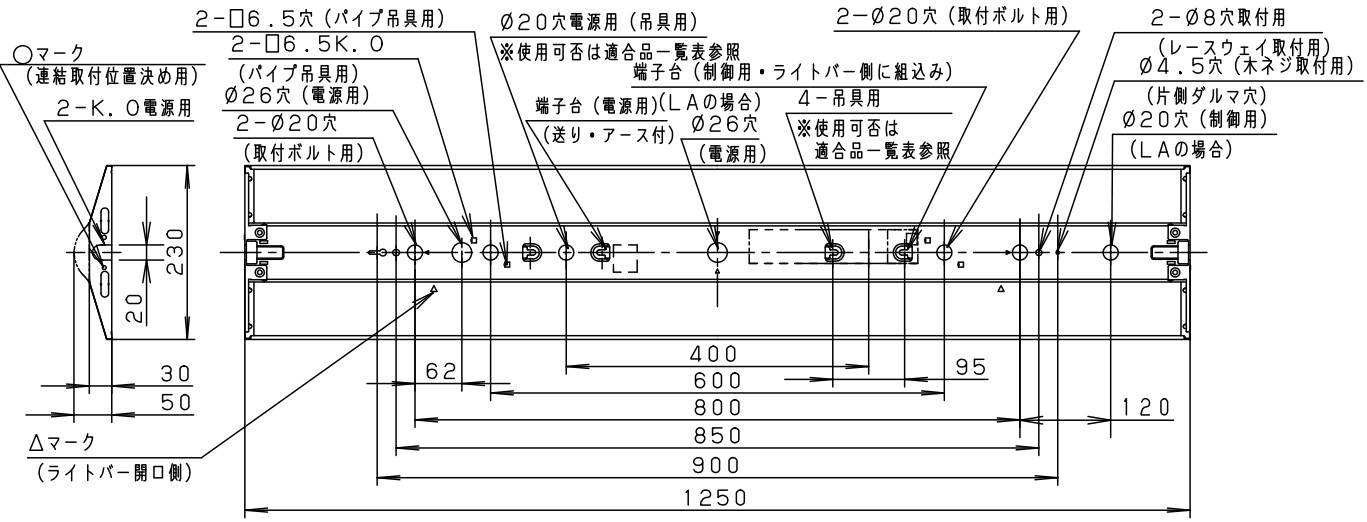

	組合せ品番	本体品番	ライトバー品番	定格値			器具光束・消費電力・消費効率	端子台容量	
				定格電圧	AC100V	AC200V			AC242V
調光	直付XLX460DHVT LA9	NNLK42523	NNL4600HVT LA9	入力電流 消費電力	0.378A 36.3W	0.188A 36.3W	0.156A 36.3W	6420 lm・36.3W・176.8lm/W	12A
非調光	直付XLX460DHVT LE9		NNL4600HVT LE9	入力電流 消費電力	0.378A 36.3W	0.188A 36.3W	0.156A 36.3W		