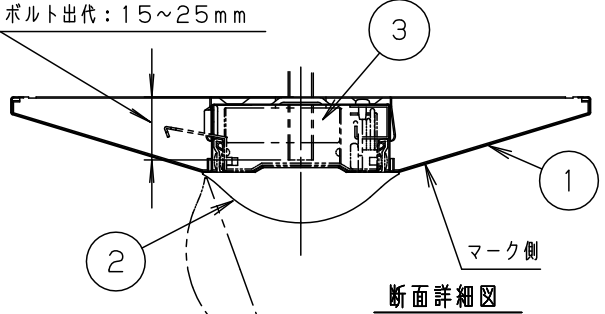

	組合せ品番	本体品番	ライトバー品番	定格値			器具光束・消費電力・消費効率	端子台容量	
				定格電圧	AC100V	AC200V			AC242V
調光	直付XLX460DHVT LA9	NNLK42523	NNL4600HVT LA9	入力電流 消費電力	0.378A 36.3W	0.188A 36.3W	0.156A 36.3W	6420 lm・36.3W・176.8lm/W	12A
非調光	直付XLX460DHVT LE9		NNL4600HVT LE9	入力電流 消費電力	0.378A 36.3W	0.188A 36.3W	0.156A 36.3W		