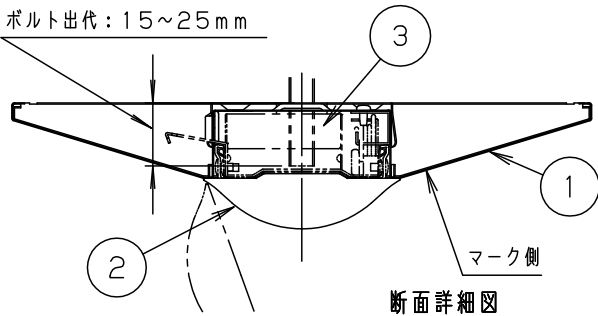

	組合せ品番	本体品番	ライトバー品番	定格値			器具光束・消費電力・消費効率	端子台容量	
				定格電圧	AC100V	AC200V			AC242V
調光	直付XLX460DHW L A9	NNLK42523	NNL4600HWT L A9	入力電流 消費電力	0.378A 36.3W	0.188A 36.3W	0.156A 36.3W	6520 lm・36.3W・179.6lm/W	12A
非調光	直付XLX460DHW L E9		NNL4600HWT L E9	入力電流 消費電力	0.378A 36.3W	0.188A 36.3W	0.156A 36.3W		