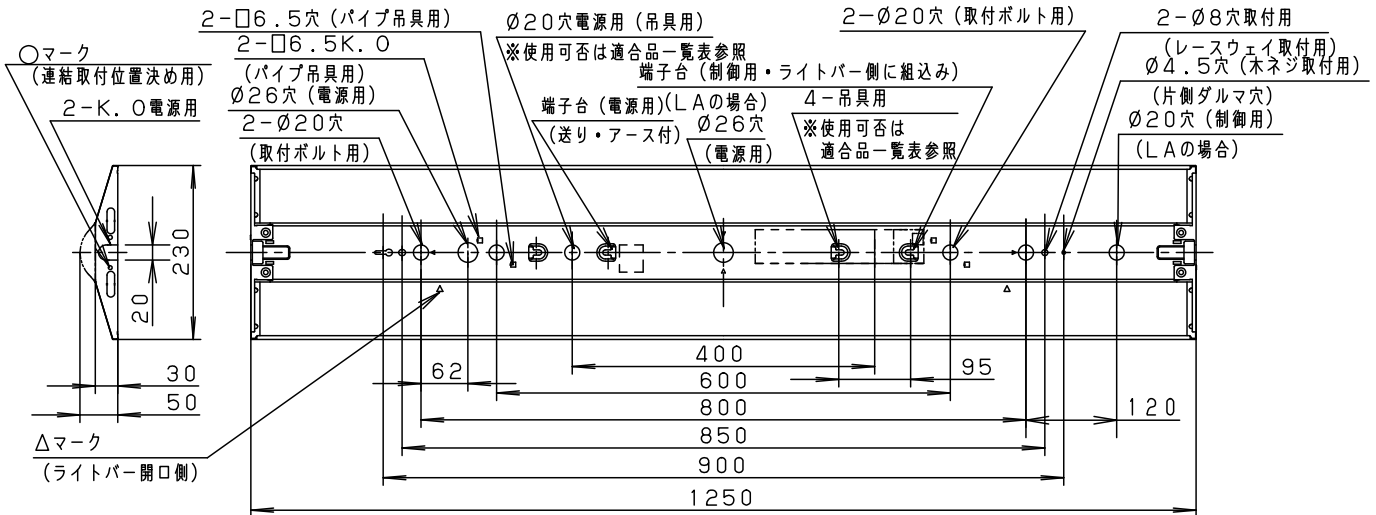

	組合せ品番	本体品番	ライトバー品番	定格値			器具光束・消費電力・消費効率	端子台容量	
				定格電圧	AC100V	AC200V			AC242V
調光	直付XLX460DHW L A9	NNLK42523	NNL4600HWT L A9	入力電流 消費電力	0.378A 36.3W	0.188A 36.3W	0.156A 36.3W	6520 lm・36.3W・179.6lm/W	12A
非調光	直付XLX460DHW L E9		NNL4600HWT L E9	入力電流 消費電力	0.378A 36.3W	0.188A 36.3W	0.156A 36.3W		

ホワイト マンセル2.9GY9.6/0.2	5				品番
LED 白色(4000K)	4				省エネタイプ 明るさ: 6900lmタイプ 直付XLX460DHW
器具質量 2.2kg (組合せ状態)	3	電源			ライトバーに組み込み
特記事項	2	ライトバー			カバー材質 ポリカーボネート(乳白)
	1	本体	鋼板(t0.35)		白色粉体塗装
部番	部品名	材質・素材厚	備考	<div style="border: 1px solid black; padding: 5px; display: inline-block;"> <b>生産終了品</b>                      本器具は製造できません                 </div>	
パナソニック株式会社					