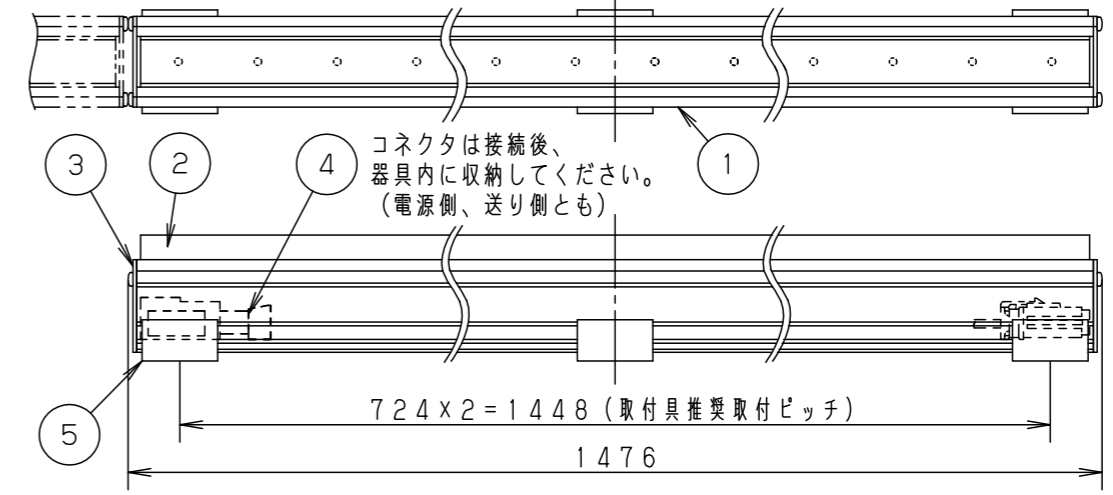

連結収まり

※電源送りをしない場合は、送り側コネクタに終端コネクタ（別売、電源ケーブルに同梱）を接続してください。接続しないと防水ができません。

本商品は森山産業株式会社製です。

器具光束	2560lm
LED	昼白色 (5000K Ra83)
配光	35° (幅方向) / 120° (長手方向)
器具質量	745g

特記事項

6			
5	取付具	ステンレス鋼板 (t0.5)	同梱 (3ヶ)
4	コネクタ	PBT樹脂	
3	サイドプレート	ステンレス鋼板 (t1.0)	
2	カバー (レンズ)	ポリカーボネート	光学拡散剤配合
1	ベース	アルミニウム押出材	アルマイト処理
部番	部品名	材質・素材厚	備考

適合オプション	品番
電源ケーブル (1m) ※	NTN87010
延長ケーブル (1m) ※	NTN87011
ストラップ	NTN87013

※接地線は別途ご用意ください。
(適合接地線：IV1.6 (相当))

耐風速	40m/s以下		
保護等級	IP65		
光源寿命	40,000時間 (光束維持率70%)		
定格	定格電圧	入力電流	消費電力
	AC100V	0.22A	19.4W

品番	スリムLEDs100防水非調光 NTN83130		
図番	NTN83130-K	斉安井 藤井	
単位：mm	第三角法		

パナソニック株式会社