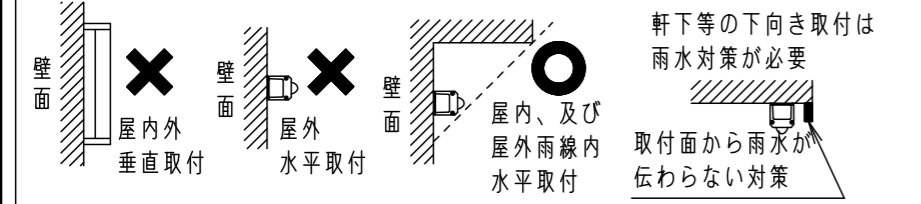

⚠ 注意：商品には寿命があります。詳細はCLX2021JAをご参照ください。

⚠ 安全に関するご注意

- この器具は一般屋外用（防雨型）器具です。ただし、次の場所では使用しないでください。落下、感電、火災の原因となります。
  - ・建物の屋上、山稜、橋梁などの風の強い場所
  - ・振動の強い場所
  - ・温泉地など腐食性ガスが発生する場所
  - ・大雨などで冠水する場所
  - ・脱臭、殺菌などでオゾンを使用する場所
  - ・器具上部に積雪する場所
  - ・屋内プールなどの塩素雰囲気さらされる場所
  - ・常時直射日光のあたる場所
  - ・沿岸地帯など潮風による塩害を受ける場所
  - ・業務用浴室やサウナなど常時高温、高湿になる場所
- 周囲温度は、-10~35℃で使用してください。火災や短寿命の原因となります。
- 以下の状態では使用しないでください。防水性が損なわれ、感電、火災の原因となります。