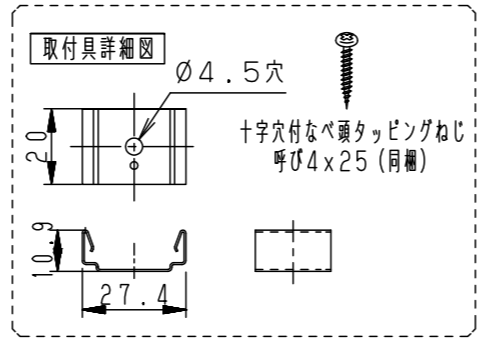

(施工上のご注意)

- ・器具が点検、交換できない場所に設置しないでください。点検できる設置場所（納め方）であること、高所設置時の点検設備（ゴンドラなど）があることを確認した上で設置計画を行ってください。
- ・この製品は100Vで点灯します。送り側にこの製品シリーズ以外の器具を接続しないでください。
- ・電源は屋内分電盤から供給してください。雷による破損の原因となります。
- ・本製品の最大連結長（電源ケーブルや延長ケーブルを含む）は20mです。

連結収まり

※電源送りをしない場合は、送り側コネクタに終端コネクタ（別売、電源ケーブルに同梱）を接続してください。接続しないと防水ができません。

本商品は森山産業株式会社製です。

器具光束	2560lm
LED	昼白色 (5000K Ra83)
配光	35° (幅方向) / 120° (長手方向)
器具質量	745g

特記事項

6			
5	取付具	ステンレス鋼板 (t0.5)	同梱 (3ヶ)
4	コネクタ	PBT樹脂	
3	サイドプレート	ステンレス鋼板 (t1.0)	
2	カバー (レンズ)	ポリカーボネート	光学拡散剤配合
1	ベース	アルミニウム押出材	アルマイト処理
部番	部品名	材質・素材厚	備考