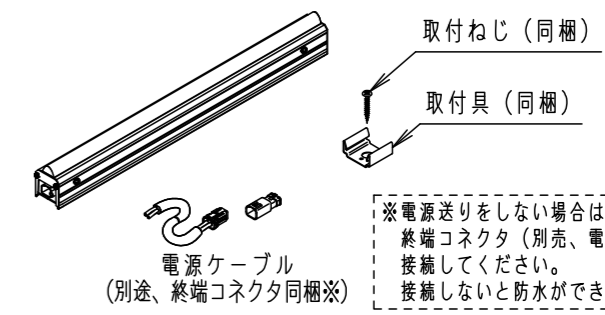

(施工上のご注意)

- ・器具が点検、交換できない場所に設置しないでください。点検できる設置場所（納め方）であること、高所設置時の点検設備（ゴンドラなど）があることを確認した上で設置計画を行ってください。
- ・この製品は100Vで点灯します。送り側にこの製品シリーズ以外の器具を接続しないでください。
- ・電源は屋内分電盤から供給してください。雷による破損の原因となります。
- ・本製品の最大連結長（電源ケーブルや延長ケーブルを含む）は20mです。

連結収まり

※電源送りをしない場合は、送り側コネクタに終端コネクタ（別売、電源ケーブルに同梱）を接続してください。接続しないと防水ができません。

本商品は森山産業株式会社製です。

器具光束	2560lm
LED	昼白色 (5000K Ra83)
配光	35° (幅方向) / 120° (長手方向)
器具質量	745g

特記事項

6			
5	取付具	ステンレス鋼板 (t0.5)	同梱 (3ヶ)
4	コネクタ	PBT樹脂	
3	サイドプレート	ステンレス鋼板 (t1.0)	
2	カバー (レンズ)	ポリカーボネート	光学拡散剤配合
1	ベース	アルミニウム押出材	アルマイト処理
部番	部品名	材質・素材厚	備考