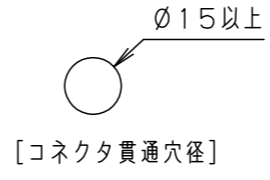

連結収まり

※電源送りをしない場合は、送り側コネクタに終端コネクタ（別売、電源ケーブルに同梱）を接続してください。接続しないと防水ができません。

本商品は森山産業株式会社製です。

器具光束	2560lm
LED	昼白色 (5000K Ra83)
配光	35° (幅方向) / 120° (長手方向)
器具質量	745g

特記事項

6			
5	取付具	ステンレス鋼板 (t0.5)	同梱 (3ヶ)
4	コネクタ	PBT樹脂	
3	サイドプレート	ステンレス鋼板 (t1.0)	
2	カバー (レンズ)	ポリカーボネート	光学拡散剤配合
1	ベース	アルミニウム押出材	アルマイト処理
部番	部品名	材質・素材厚	備考