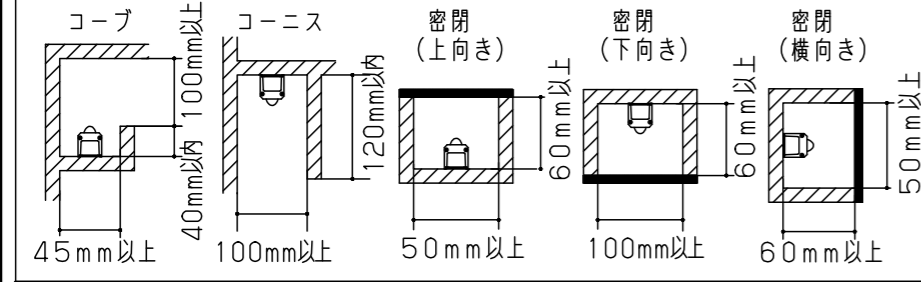

⚠ 注意：商品には寿命があります。詳細はCLX2021JAをご参照ください。

⚠ 安全に関するご注意

- ●この器具は一般屋外用（防雨型）器具です。ただし、次の場所では使用しないでください。落下、感電、火災の原因となります。
  - ・建物の屋上、山稜、橋梁などの風の強い場所
  - ・振動の強い場所
  - ・温泉地など腐食性ガスが発生する場所
  - ・大雨などで冠水する場所
  - ・脱臭、殺菌などでオゾンを使用する場所
  - ・器具上部に積雪する場所
  - ・屋内プールなどの塩素雰囲気さらされる場所
  - ・常時直射日光のあたる場所
  - ・沿岸地帯など潮風による塩害を受ける場所
  - ・業務用浴室やサウナなど常時高温、高湿になる場所
- ●周囲温度は、-10~35℃で使用してください。火災や短寿命の原因となります。
- ●以下の状態では使用しないでください。防水性が損なわれ、感電、火災の原因となります。

●下図のようにコーブや溝に設置する場合、指定寸法以上の空間を確保してください。異常温度上昇によるLEDの早期不点・火災の原因となります。

(使用上のご注意)

- ・照射距離が近いときや照射面によっては光ムラが気になる場合があります。予めご了承ください。
- ・バーコードリーダーの機種によっては器具付近で使用した場合、読取感度が鈍くなる場合があります。この場合には、器具との距離を離すか、遮蔽するなどの対策を講じてください。
- ・LEDにはバラツキがあるため、LEDユニット内のLED個々及び同一商品でも商品ごとに発光色、明るさが異なる場合があります。予めご了承ください。
- ・ラジオ、テレビや赤外線リモコン方式の機器は照明器具から離してご使用ください。雑音が入ったり、正常に動作しない場合があります。
- ・同時通訳機等の誘導無線をご使用になられる場合、雑音が入る場合があります。事前に確認し、対策を講じてください。
- ・特殊ガス（硫化ガス、塩化ガス等）の発生する恐れのある環境では使用しないでください。
- ・特殊ガス（硫化ガス、塩化ガス等）の発生する恐れのある環境、長期間の高温高湿環境や直射日光の当たる場所での保管は避けてください。
- ・取付環境によりベース温度は60℃程度になることがありますが、LED寿命に著しい影響はありません。
- ・通電中に長時間ベースに触れないでください。低温やけどのおそれがあります。
- ・通電中にLEDを至近から直視しないでください。目を傷めるおそれがあります。

(施工上のご注意)

- ・器具が点検、交換できない場所に設置しないでください。点検できる設置場所（納め方）であること、高所設置時の点検設備（ゴンドラなど）があることを確認した上で設置計画を行ってください。
- ・この製品は100Vで点灯します。送り側にこの製品シリーズ以外の器具を接続しないでください。
- ・電源は屋内分電盤から供給してください。雷による破損の原因となります。
- ・本製品の最大連結長（電源ケーブルや延長ケーブルを含む）は20mです。

連結収まり

※電源送りをしない場合は、送り側コネクタに終端コネクタ（別売、電源ケーブルに同梱）を接続してください。接続しないと防水ができません。

本商品は森山産業株式会社製です。

器具光束	2560lm
LED	昼白色 (5000K Ra83)
配光	35° (幅方向) / 120° (長手方向)
器具質量	745g

特記事項

6			
5	取付具	ステンレス鋼板 (t0.5)	同梱 (3ヶ)
4	コネクタ	PBT樹脂	
3	サイドプレート	ステンレス鋼板 (t1.0)	
2	カバー (レンズ)	ポリカーボネート	光学拡散剤配合
1	ベース	アルミニウム押出材	アルマイト処理
部番	部品名	材質・素材厚	備考