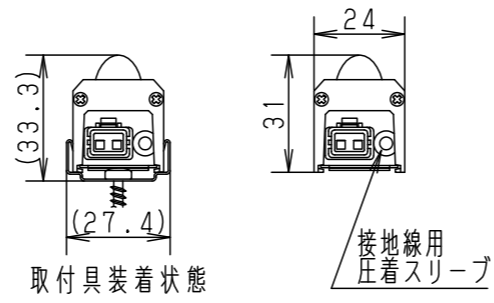

(施工上のご注意)

- ・器具が点検、交換できない場所に設置しないでください。点検できる設置場所（納め方）であること、高所設置時の点検設備（ゴンドラなど）があることを確認した上で設置計画を行ってください。
- ・この製品は100Vで点灯します。送り側にこの製品シリーズ以外の器具を接続しないでください。
- ・電源は屋内分電盤から供給してください。雷による破損の原因となります。
- ・本製品の最大連結長（電源ケーブルや延長ケーブルを含む）は20mです。