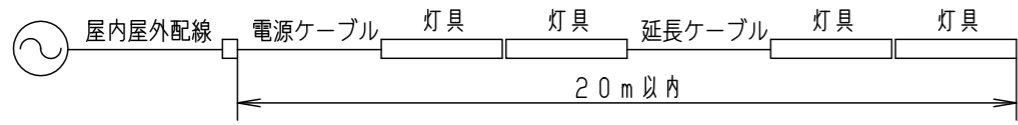

連結収まり

※電源送りをしない場合は、送り側コネクタに終端コネクタ（別売、電源ケーブルに同梱）を接続してください。接続しないと防水ができません。

本商品は森山産業株式会社製です。

器具光束	2560lm
LED	昼白色 (5000K Ra83)
配光	35° (幅方向) / 120° (長手方向)
器具質量	745g

特記事項

6			
5	取付具	ステンレス鋼板 (t0.5)	同梱 (3ヶ)
4	コネクタ	PBT樹脂	
3	サイドプレート	ステンレス鋼板 (t1.0)	
2	カバー (レンズ)	ポリカーボネート	光学拡散剤配合
1	ベース	アルミニウム押出材	アルマイト処理
部番	部品名	材質・素材厚	備考