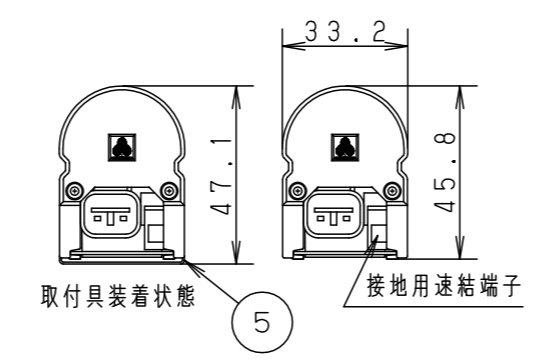

(施工上のご注意)

- ・器具が点検、交換できない場所に設置しないでください。点検できる設置場所（納め方）であること、高所設置時の点検設備（ゴンドラなど）があることを確認した上で設置計画を行ってください。
- ・この製品は100/200Vで点灯します。送り側にこの製品シリーズ以外の器具を接続しないでください。
- ・電源は屋内分電盤から供給してください。雷による破損の原因となります。
- ・本製品の最大連結長（電源ケーブルや延長ケーブルを含む）は20mです。