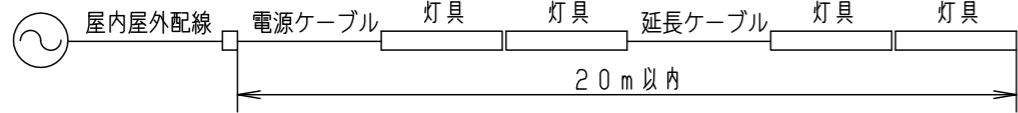

※電源送りをしない場合は、送り側コネクタに終端コネクタ（別売、電源ケーブルに同梱）を接続してください。接続しないと防水ができません。

本商品は森山産業株式会社製です。

|      |                      |
|------|----------------------|
| 器具光束 | 1520lm               |
| LED  | 電球色(2700K Ra83)      |
| 配光   | 150°(幅方向)/120°(長手方向) |
| 器具質量 | 400g                 |