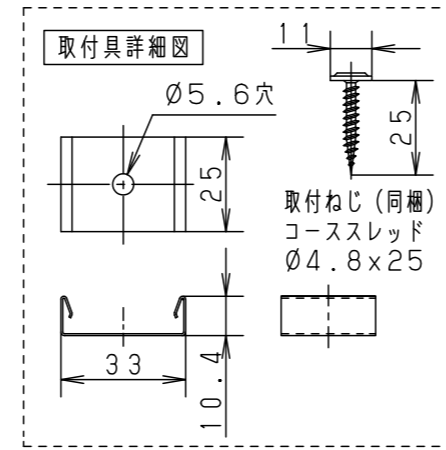

(施工上のご注意)

- ・器具が点検、交換できない場所に設置しないでください。点検できる設置場所（納め方）であること、高所設置時の点検設備（ゴンドラなど）があることを確認した上で設置計画を行ってください。
- ・この製品は100/200Vで点灯します。送り側にこの製品シリーズ以外の器具を接続しないでください。
- ・電源は屋内分電盤から供給してください。雷による破損の原因となります。
- ・本製品の最大連結長（電源ケーブルや延長ケーブルを含む）は20mです。