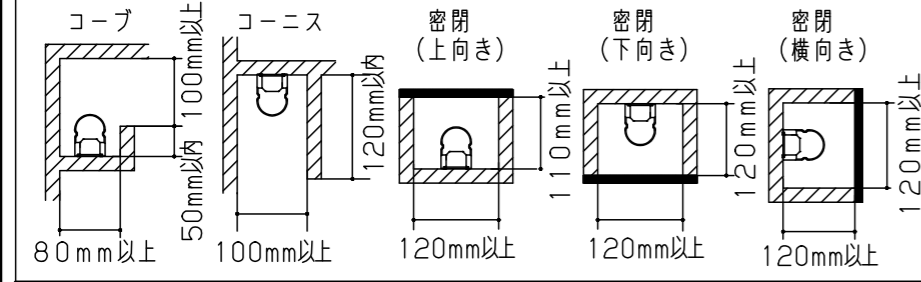

⚠ 注意：商品には寿命があります。詳細はCLX2021JAをご参照ください。

⚠ 安全に関するご注意

- ●この器具は一般屋外用（防雨型）器具です。ただし、次の場所では使用しないでください。落下、感電、火災の原因となります。
  - ・建物の屋上、山稜、橋梁などの風の強い場所
  - ・振動の強い場所
  - ・温泉地など腐食性ガスが発生する場所
  - ・大雨などで冠水する場所
  - ・脱臭、殺菌などでオゾンを使用する場所
  - ・器具上部に積雪する場所
  - ・屋内プールなどの塩素亜塩素酸ガスにさらされる場所
  - ・常時直射日光のあたる場所
  - ・沿岸地帯など潮風による塩害を受ける場所
  - ・業務用浴室やサウナなど常時高温、高湿になる場所
- ●周囲温度は、-10～35℃で使用してください。火災や短寿命の原因となります。
- ●以下の状態では使用しないでください。防水性が損なわれ、感電、火災の原因となります。

●下図のようにコーブや溝に設置する場合、指定寸法以上の空間を確保してください。異常温度上昇によるLEDの早期不点・火災の原因となります。

(使用上のご注意)

- ・照射距離が近いときや照射面によっては光ムラが気になる場合があります。予めご了承ください。
- ・バーコードリーダーの機種によっては器具付近で使用した場合、読取感度が鈍くなる場合があります。この場合には、器具との距離を離すか、遮蔽するなどの対策を講じてください。
- ・LEDにはバラツキがあるため、LEDユニット内のLED個々及び同一商品でも商品ごとに発光色、明るさが異なる場合があります。予めご了承ください。
- ・ラジオ、テレビや赤外線リモコン方式の機器は照明器具から離してご使用ください。雑音が入ったり、正常に動作しない場合があります。
- ・同時通訳機等の誘導無線をご使用になられる場合、雑音が入る場合があります。事前に確認し、対策を講じてください。
- ・特殊ガス（硫化ガス、塩化ガス等）の発生する恐れのある環境では使用しないでください。
- ・特殊ガス（硫化ガス、塩化ガス等）の発生する恐れのある環境、長期間の高温高湿環境や直射日光の当たる場所での保管は避けてください。
- ・取付環境によりベース温度は60℃程度になることがありますが、LED寿命に著しい影響はありません。
- ・通電中に長時間ベースに触れないでください。低温やけどのおそれがあります。
- ・通電中にLEDを至近から直視しないでください。目を傷めるおそれがあります。

(施工上のご注意)

- ・器具が点検、交換できない場所に設置しないでください。点検できる設置場所（納め方）であること、高所設置時の点検設備（ゴンドラなど）があることを確認した上で設置計画を行ってください。
- ・この製品は100/200Vで点灯します。送り側にこの製品シリーズ以外の器具を接続しないでください。
- ・電源は屋内分電盤から供給してください。雷による破損の原因となります。
- ・本製品の最大連結長（電源ケーブルや延長ケーブルを含む）は20mです。

※電源送りをしない場合は、送り側コネクタに終端コネクタ（別売、電源ケーブルに同梱）を接続してください。接続しないと防水ができません。

本商品は森山産業株式会社製です。

器具光束	1520lm
LED	電球色(2700K Ra83)
配光	150°(幅方向)/120°(長手方向)
器具質量	400g

特記事項

6			
5	取付具	ステンレス鋼板(t0.5)	同梱(2ヶ)
4	コネクタ	PBT樹脂	
3	サイドカバー	ポリカーボネート	乳白
2	トップカバー	ポリカーボネート	乳白
1	ベース	アルミニウム押出材	アルマイト処理

部番	部品名	材質・素材厚	備考

品番 シームレスLEDs200防水非調光 NTN83544

図番	NTN83544-K	斉安藤 井
単位:mm	第三角法