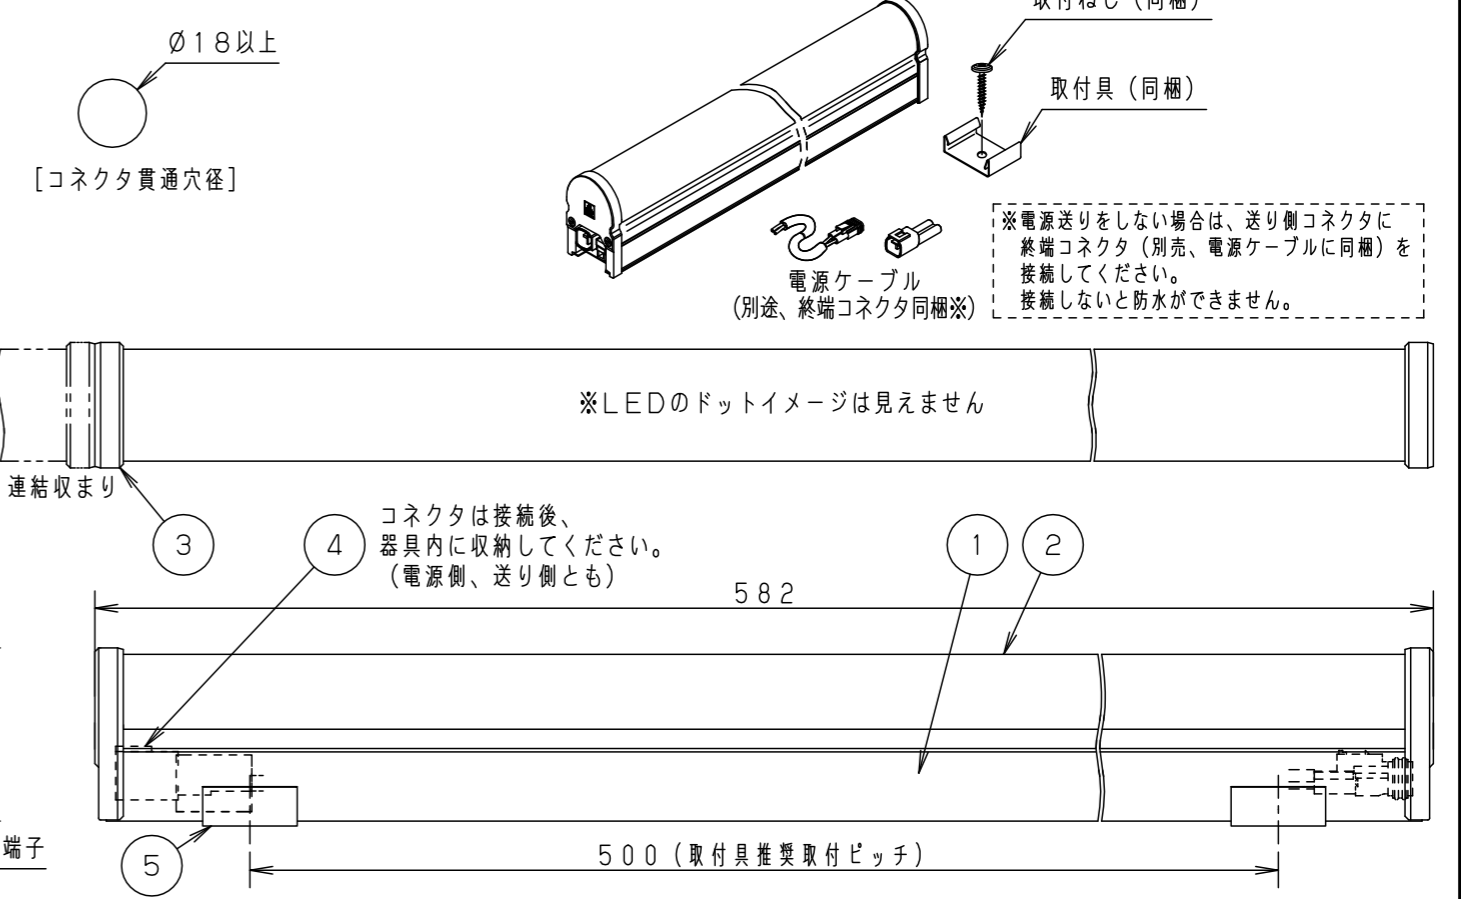

(施工上のご注意)

- ・器具が点検、交換できない場所に設置しないでください。点検できる設置場所（納め方）であること、高所設置時の点検設備（ゴンドラなど）があることを確認した上で設置計画を行ってください。
- ・この製品は100/200Vで点灯します。送り側にこの製品シリーズ以外の器具を接続しないでください。
- ・電源は屋内分電盤から供給してください。雷による破損の原因となります。
- ・本製品の最大連結長（電源ケーブルや延長ケーブルを含む）は20mです。

※電源送りをしない場合は、送り側コネクタに終端コネクタ（別売、電源ケーブルに同梱）を接続してください。接続しないと防水ができません。

本商品は森山産業株式会社製です。

|      |                      |
|------|----------------------|
| 器具光束 | 1520lm               |
| LED  | 電球色(2700K Ra83)      |
| 配光   | 150°(幅方向)/120°(長手方向) |
| 器具質量 | 400g                 |