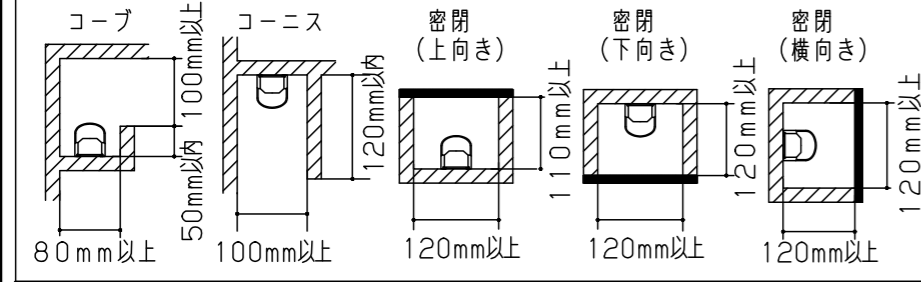

⚠ 注意：商品には寿命があります。詳細はCLX2021JAをご参照ください。

⚠ 安全に関するご注意

- ●この器具は一般屋外用（防雨型）器具です。ただし、次の場所では使用しないでください。落下、感電、火災の原因となります。
  - ・建物の屋上、山稜、橋梁などの風の強い場所
  - ・振動の強い場所
  - ・温泉地など腐食性ガスが発生する場所
  - ・大雨などで冠水する場所
  - ・脱臭、殺菌などでオゾンを使用する場所
  - ・器具上部に積雪する場所
  - ・屋内プールなどの塩素亜塩素酸ガスにさらされる場所
  - ・常時直射日光のあたる場所
  - ・沿岸地帯など潮風による塩害を受ける場所
  - ・業務用浴室やサウナなど常時高温、高湿になる場所
- ●周囲温度は、-10~35℃で使用してください。火災や短寿命の原因となります。
- ●以下の状態では使用しないでください。防水性が損なわれ、感電、火災の原因となります。

●下図のようにコーブや溝に設置する場合、指定寸法以上の空間を確保してください。異常温度上昇によるLEDの早期不点・火災の原因となります。

(使用上のご注意)

- ・照射距離が近いときや照射面によっては光ムラが気になる場合があります。予めご了承ください。
- ・バーコードリーダーの機種によっては器具付近で使用した場合、読取感度が鈍くなる場合があります。この場合には、器具との距離を離すか、遮蔽するなどの対策を講じてください。
- ・調光点灯する場合、防犯カメラ等にちらつきが発生する場合があります。事前に確認し対策を講じてください。
- ・調光時には、商用電源からのノイズの影響により点滅を起こす可能性がありますので、採用にあたっては確認が必要です。
- ・LEDにはバラツキがあるため、LEDユニット内のLED個々及び同一商品でも商品ごとに発光色、明るさが異なる場合があります。予めご了承ください。
- ・ラジオ、テレビや赤外線リモコン方式の機器は照明器具から離してご使用ください。雑音が入ったり、正常に動作しない場合があります。
- ・同時通訳機等の誘導無線をご使用になられる場合、雑音が入る場合があります。事前に確認し、対策を講じてください。
- ・特殊ガス（硫化ガス、塩化ガス等）の発生する恐れのある環境では使用しないでください。
- ・特殊ガス（硫化ガス、塩化ガス等）の発生する恐れのある環境、長期間の高温高湿環境や直射日光の当たる場所での保管は避けてください。
- ・取付環境によりベース温度は60℃程度になることがありますが、LED寿命に著しい影響はありません。
- ・通電中に長時間ベースに触れないでください。低温やけどのおそれがあります。
- ・通電中にLEDを至近から直視しないでください。目を傷めるおそれがあります。

(施工上のご注意)

- ・器具が点検、交換できない場所に設置しないでください。点検できる設置場所（納め方）であること、高所設置時の点検設備（ゴンドラなど）があることを確認した上で設置計画を行ってください。
- ・この製品は100Vで点灯します。送り側にこの製品シリーズ以外の器具を接続しないでください。
- ・電源は屋内分電盤から供給してください。雷による破損の原因となります。
- ・本製品の最大連結長（電源ケーブルや延長ケーブルを含む）は20mです。

※電源送りをしない場合は、送り側コネクタに終端コネクタ（別売、電源ケーブルに同梱）を接続してください。接続しないと防水ができません。

本商品は森山産業株式会社製です。

器具光束	1720lm
LED	昼白色(5000K Ra83)
配光	35°(幅方向)/120°(長手方向)
器具質量	435g

特記事項