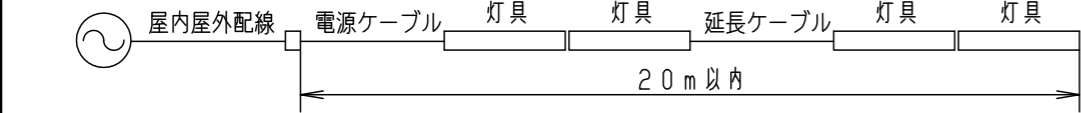

※電源送りをしない場合は、送り側コネクタに終端コネクタ（別売、電源ケーブルに同梱）を接続してください。接続しないと防水ができません。

本商品は森山産業株式会社製です。

器具光束	1720lm
LED	昼白色(5000K Ra83)
配光	35°(幅方向)/120°(長手方向)
器具質量	435g

特記事項

6	取付具	ステンレス鋼板(t0.5)	同梱(2ヶ)
5	コネクタ	PBT樹脂	
4	内装レンズ	アクリル	透明
3	サイドカバー	アルミダイカスト	ホワイト アクリル塗装
2	トップカバー	ポリカーボネート	フロスト
1	ベース	アルミニウム押出材	アルマイト処理