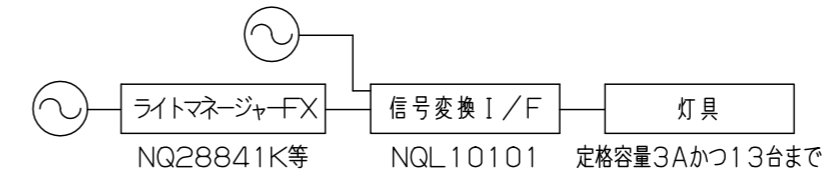

部番	部品名	材質・素材厚	備考
----	-----	--------	----

品番: パワーLEDs100防水調光 NTN83570

図番: NTN83570-K 齊安井 藤井

単位: mm 第三角法

パナソニック株式会社 (JIS A-3)

(調光制御時の推奨機器構成)

- ・ライトマネージャFXの調光モードはPCモードとしてください。
- ・5%以下で調光制御しない様にしてください。チラツキが目立つ場合があります。
- ・推奨以外の調光制御は動作保証していません。