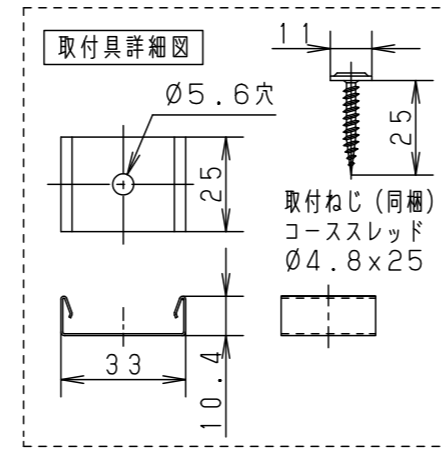

(施工上のご注意)

- ・器具が点検、交換できない場所に設置しないでください。点検できる設置場所（納め方）であること、高所設置時の点検設備（ゴンドラなど）があることを確認した上で設置計画を行ってください。
- ・この製品は100Vで点灯します。送り側にこの製品シリーズ以外の器具を接続しないでください。
- ・電源は屋内分電盤から供給してください。雷による破損の原因となります。
- ・本製品の最大連結長（電源ケーブルや延長ケーブルを含む）は20mです。

※電源送りをしない場合は、送り側コネクタに終端コネクタ（別売、電源ケーブルに同梱）を接続してください。接続しないと防水ができません。

本商品は森山産業株式会社製です。

器具光束	1720lm
LED	昼白色(5000K Ra83)
配光	35°(幅方向)/120°(長手方向)
器具質量	435g

特記事項

6	取付具	ステンレス鋼板(t0.5)	同梱(2ヶ)
5	コネクタ	PBT樹脂	
4	内装レンズ	アクリル	透明
3	サイドカバー	アルミダイカスト	ホワイト アクリル塗装
2	トップカバー	ポリカーボネート	フロスト
1	ベース	アルミニウム押出材	アルマイト処理