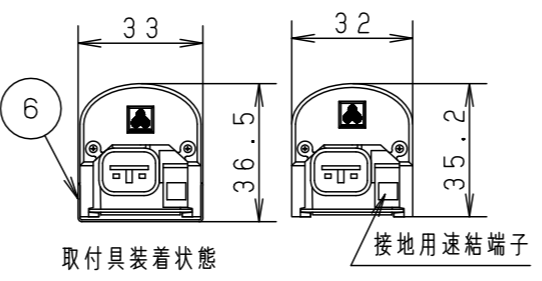

(施工上のご注意)

- ・器具が点検、交換できない場所に設置しないでください。点検できる設置場所（納め方）であること、高所設置時の点検設備（ゴンドラなど）があることを確認した上で設置計画を行ってください。
- ・この製品は100Vで点灯します。送り側にこの製品シリーズ以外の器具を接続しないでください。
- ・電源は屋内分電盤から供給してください。雷による破損の原因となります。
- ・本製品の最大連結長（電源ケーブルや延長ケーブルを含む）は20mです。