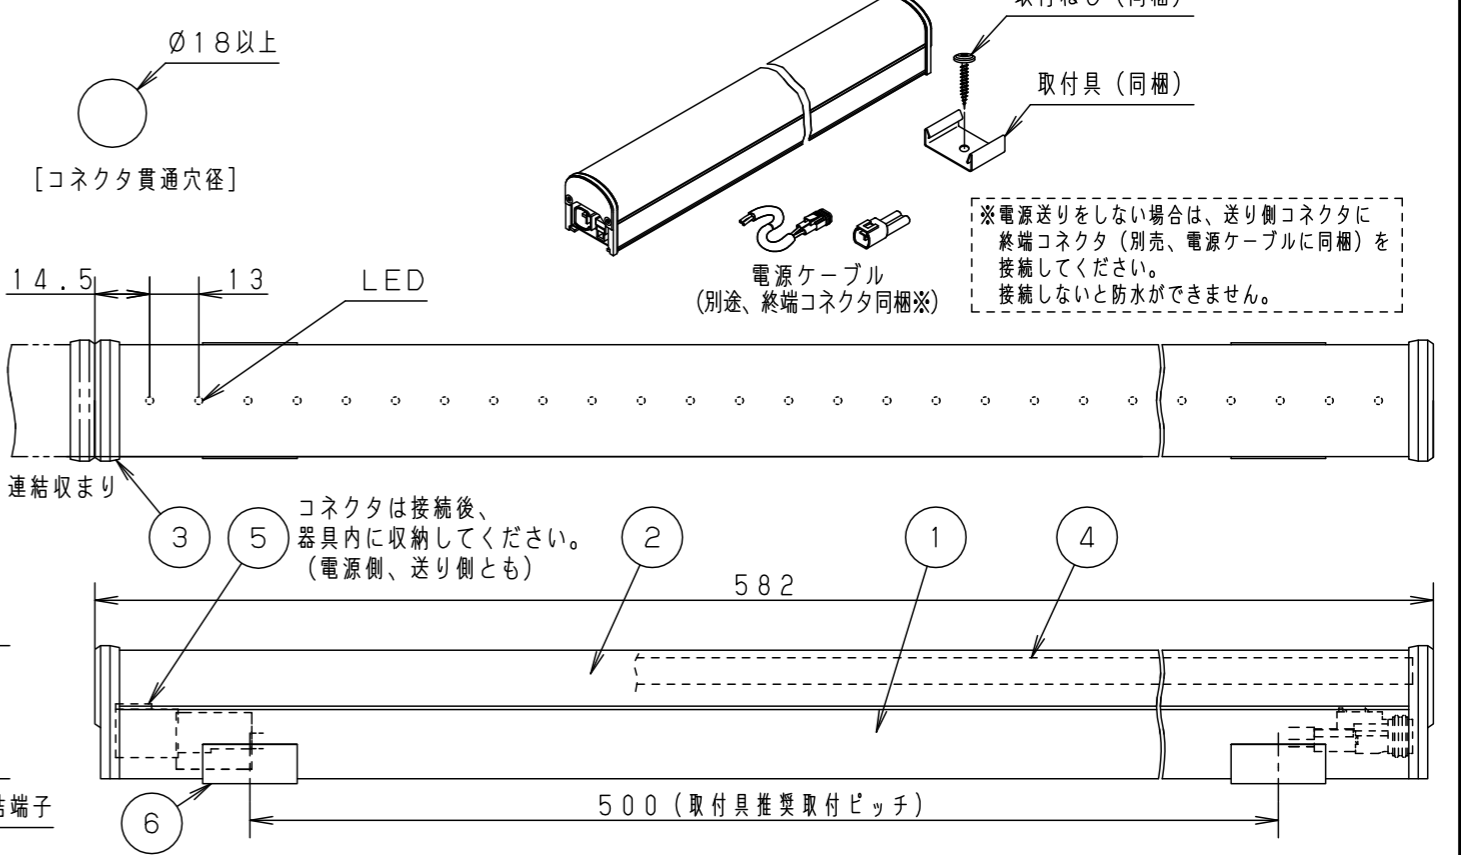

(施工上のご注意)

- ・器具が点検、交換できない場所に設置しないでください。点検できる設置場所（納め方）であること、高所設置時の点検設備（ゴンドラなど）があることを確認した上で設置計画を行ってください。
- ・この製品は100Vで点灯します。送り側にこの製品シリーズ以外の器具を接続しないでください。
- ・電源は屋内分電盤から供給してください。雷による破損の原因となります。
- ・本製品の最大連結長（電源ケーブルや延長ケーブルを含む）は20mです。

※電源送りをしない場合は、送り側コネクタに終端コネクタ（別売、電源ケーブルに同梱）を接続してください。接続しないと防水ができません。

本商品は森山産業株式会社製です。

器具光束	1720lm
LED	昼白色(5000K Ra83)
配光	35°(幅方向)/120°(長手方向)
器具質量	435g

特記事項

6	取付具	ステンレス鋼板(t0.5)	同梱(2ヶ)
5	コネクタ	PBT樹脂	
4	内装レンズ	アクリル	透明
3	サイドカバー	アルミダイカスト	ホワイト アクリル塗装
2	トップカバー	ポリカーボネート	フロスト
1	ベース	アルミニウム押出材	アルマイト処理