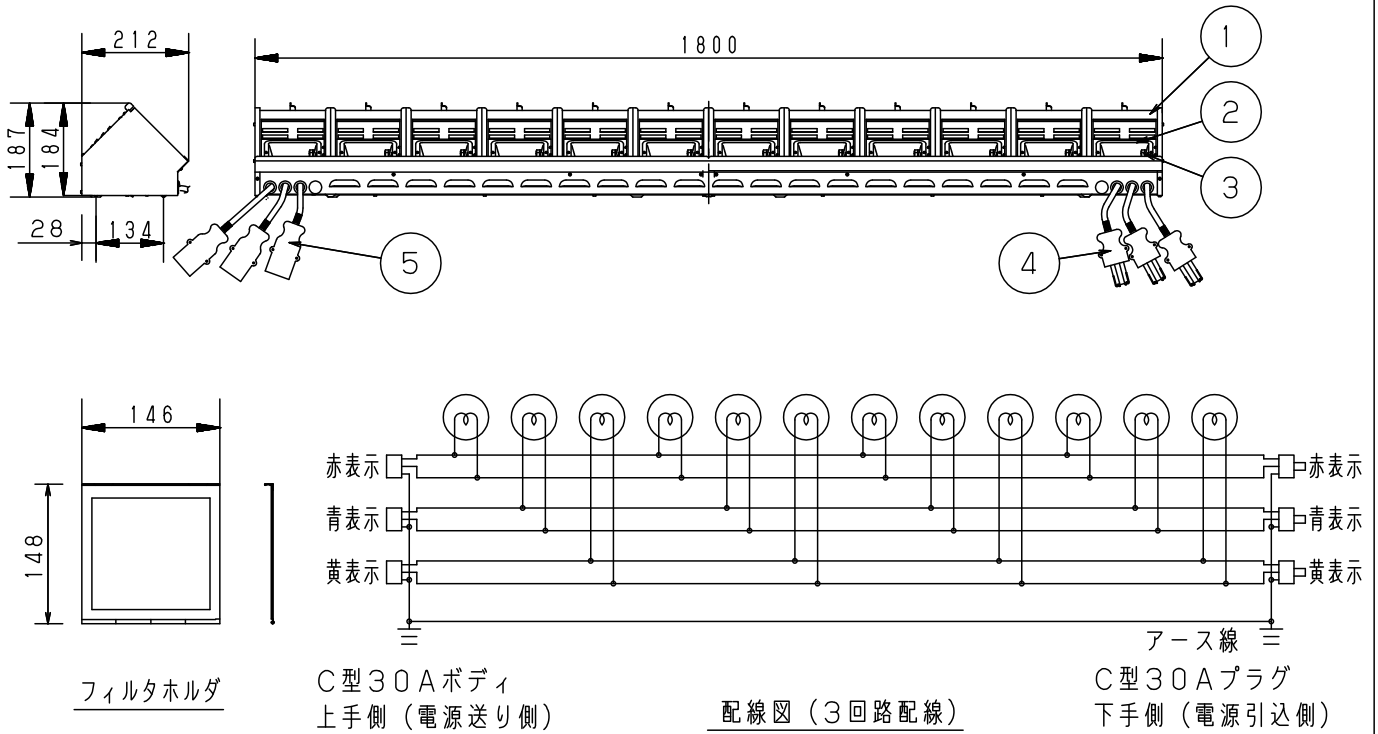

配光データ（1灯のみ点灯）  
K0060127（200Wランプ時）

注意事項；

- ・ランプ別売です。
- ・下手電源3回路。
- ・電源コード長さは300mmです。
- ・1回路当たり30A以下、定格電圧100Vでご使用ください。
- ・周囲温度40℃以下でご使用ください。
- ・ホリゾン幕との距離は1.3m以上おあげください。

適合ランプ	JD100V200W・P/EN JD100V130W・NP/EN	5	C型30Aボディ	メラミン樹脂（ブラック）	WA1839B（30A、125V）	品番
W・数	最大200W×12	4	C型30Aプラグ	フェノール樹脂（ブラック）	WF5830B（30A、125V）	NQ 37221RK （ローアホリゾンライト）
器具質量	15.4kg	3	ソケット	125V 2A	NZ08205（E11）	
特記事項		2	反射鏡	アルミ（t1）	銀色梨地仕上	三役野
		1	本体	カラー鋼板（t0.8）	ブラック半艶消し仕上 N1（DA07）	
		部番	部品名	材質・素材厚	備考	パナソニック株式会社