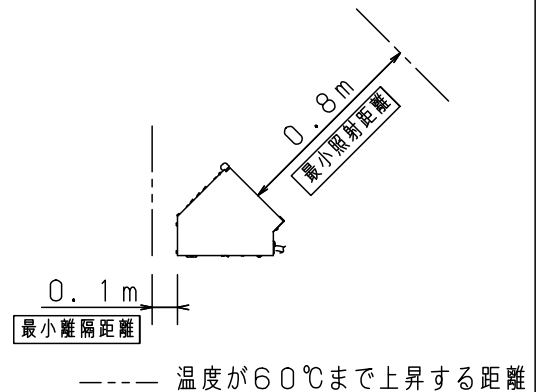

配光データ（1灯のみ点灯）  
K0060127（200Wランプ時）

注意事項；

- ・ランプ別売です。
- ・下手電源3回路。
- ・電源コード長さは300mmです。
- ・1回路当たり30A以下、定格電圧100Vでご使用ください。
- ・周囲温度40℃以下でご使用ください。
- ・ホリゾン幕との距離は1.3m以上おあげください。

適合ランプ	JD100V200W・P/EN JD100V130W・NP/EN	5	C型30Aボディ	メラミン樹脂（ブラック）	WA1839B（30A、125V）	品番
W・数	最大200W×12	4	C型30Aプラグ	フェノール樹脂（ブラック）	WF5830B（30A、125V）	NQ 37221RK （ローアホリゾンライト）
器具質量	15.4kg	3	ソケット	125V 2A	NZ08205（E11）	
特記事項		2	反射鏡	アルミ（t1）	銀色梨地仕上	三役野
		1	本体	カラー鋼板（t0.8）	ブラック半艶消し仕上 N1（DA07）	
		部番	部品名	材質・素材厚	備考	パナソニック株式会社