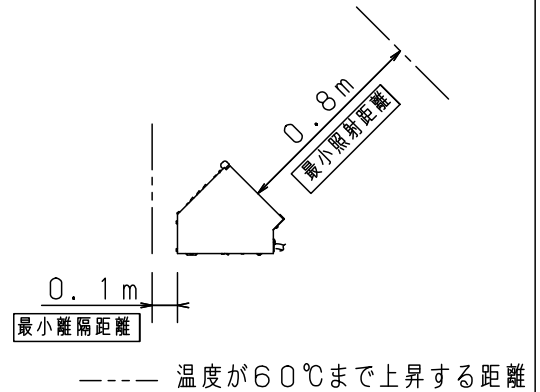

配光データ（1灯のみ点灯）  
K0060127（200Wランプ時）

- 注意事項；
- ・ランプ別売です。
  - ・上手電源4回路。
  - ・電源コード長さは300mmです。
  - ・1回路当たり30A以下、定格電圧100Vでご使用ください。
  - ・周囲温度40℃以下でご使用ください。
  - ・ホリゾン幕との距離は1.3m以上おあげください。

適合ランプ	JD100V200W・P/EN JD100V130W・NP/EN	5	C型30Aボディ	メラミン樹脂(ブラック)	WA1839B (30A、125V)	品番 NQ 37222LK (ローアホリゾンライト)
W・数	最大200W×12	4	C型30Aプラグ	フェノール樹脂(ブラック)	WF5830B (30A、125V)	
器具質量	15.7kg	3	ソケット	125V 2A	NZ08205 (E11)	
特記事項		2	反射鏡	アルミ(t1)	銀色梨地仕上	三役野
		1	本体	カラー鋼板(t0.8)	ブラック半艶消し仕上 N1 (DA07)	
部番			部品名	材質・素材厚	備考	パナソニック株式会社