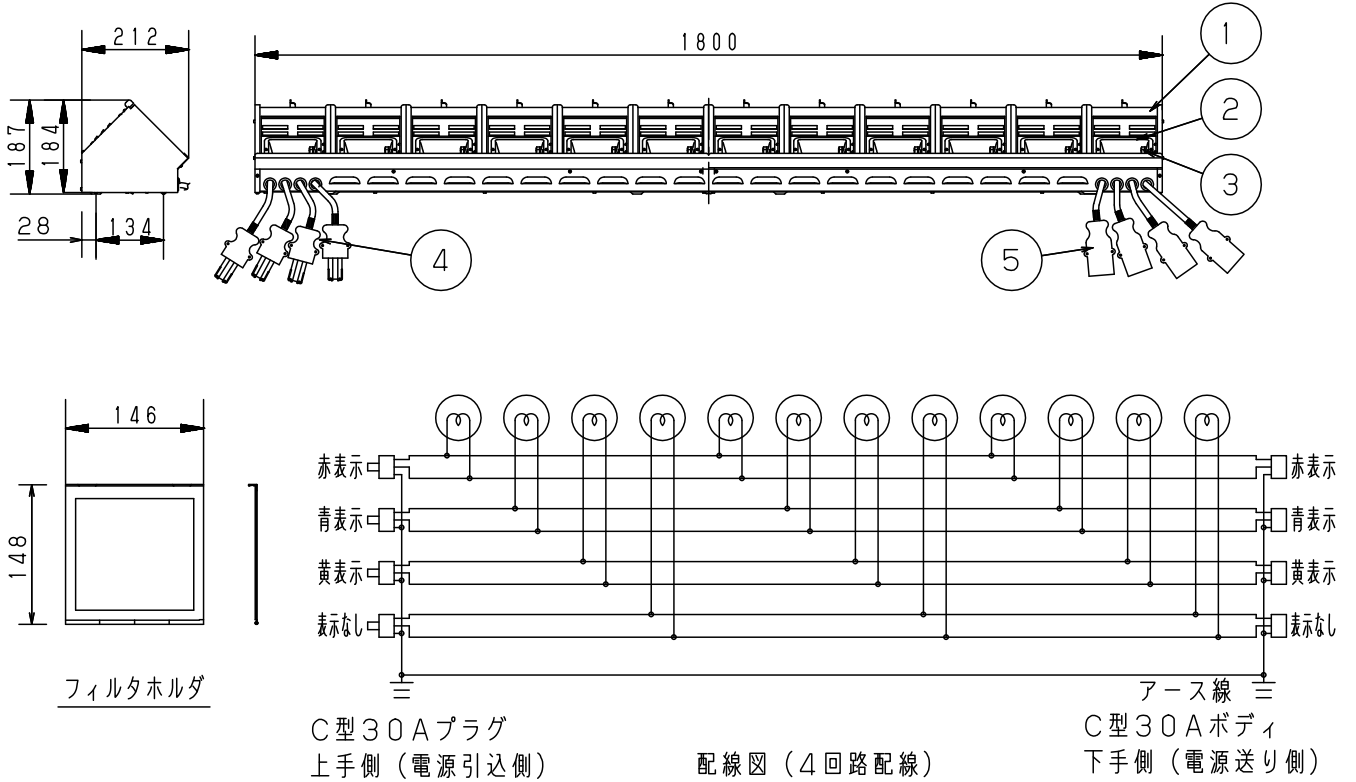

配光データ（1灯のみ点灯）  
K0060127（200Wランプ時）

- 注意事項；
- ・ランプ別売です。
  - ・上手電源4回路。
  - ・電源コード長さは300mmです。
  - ・1回路当たり30A以下、定格電圧100Vでご使用ください。
  - ・周囲温度40℃以下でご使用ください。
  - ・ホリゾン幕との距離は1.3m以上おあげください。

適合ランプ	JD100V200W・P/EN JD100V130W・NP/EN	5	C型30Aボディ	メラミン樹脂(ブラック)	WA1839B (30A、125V)	品番 NQ 37222LK (ローアホリゾンライト)
W・数	最大200W×12	4	C型30Aプラグ	フェノール樹脂(ブラック)	WF5830B (30A、125V)	
器具質量	15.7kg	3	ソケット	125V 2A	NZ08205 (E11)	
特記事項		2	反射鏡	アルミ(t1)	銀色梨地仕上	三役野
		1	本体	カラー鋼板(t0.8)	ブラック半艶消し仕上 N1 (DA07)	
部番			部品名	材質・素材厚	備考	パナソニック株式会社