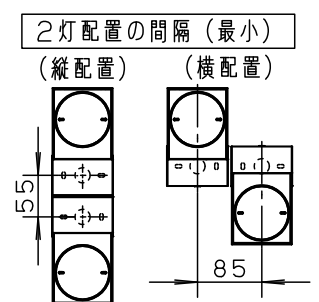

⚠ 注意：商品には寿命があります。詳細はCLX2021AAをご参照ください。

グリーン購入法適合