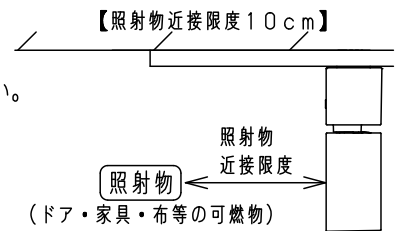

⚠ 注意：商品には寿命があります。詳細はCLX2021AAをご参照ください。

グリーン購入法適合

⚠ 安全に関するご注意

- ・一般屋内用器具です。屋外や水気、湿気のある所では使用しないでください。絶縁不良による感電の原因となります。
- ・調光器と組み合わせて使用しないでください。火災の原因となります。
- ・天井面、壁面（上・下向き）、据置取付専用（床面据置き不可）器具です。指定外取付は火災の原因となります。
- ・照射物近接限度内にドア開閉範囲や家具などの可燃物が近づかないように考慮して取り付けてください。照射物の変色・火災の原因となります。
- ・LEDを直視しないでください。目の痛みの原因となることがあります。