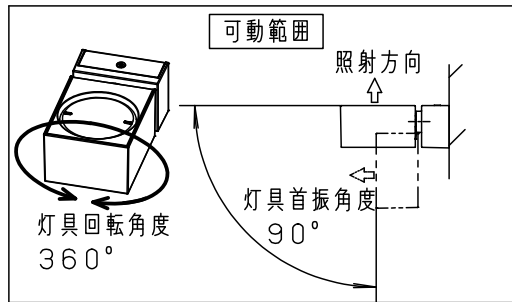

⚠ 注意：商品には寿命があります。詳細はCLX2021AAをご参照ください。

グリーン購入法適合

⚠ 安全に関するご注意

- ・一般屋内用器具です。屋外や水気、湿気のある所では使用しないでください。絶縁不良による感電の原因となります。
- ・調光器と組み合わせて使用しないでください。火災の原因となります。
- ・天井面、壁面（上・下向き）、据置取付専用（床面据置き不可）器具です。指定外取付は火災の原因となります。
- ・照射物近接限度内にドア開閉範囲や家具などの可燃物が近づかないように考慮して取り付けてください。照射物の変色・火災の原因となります。
- ・LEDを直視しないでください。目の痛みの原因となることがあります。