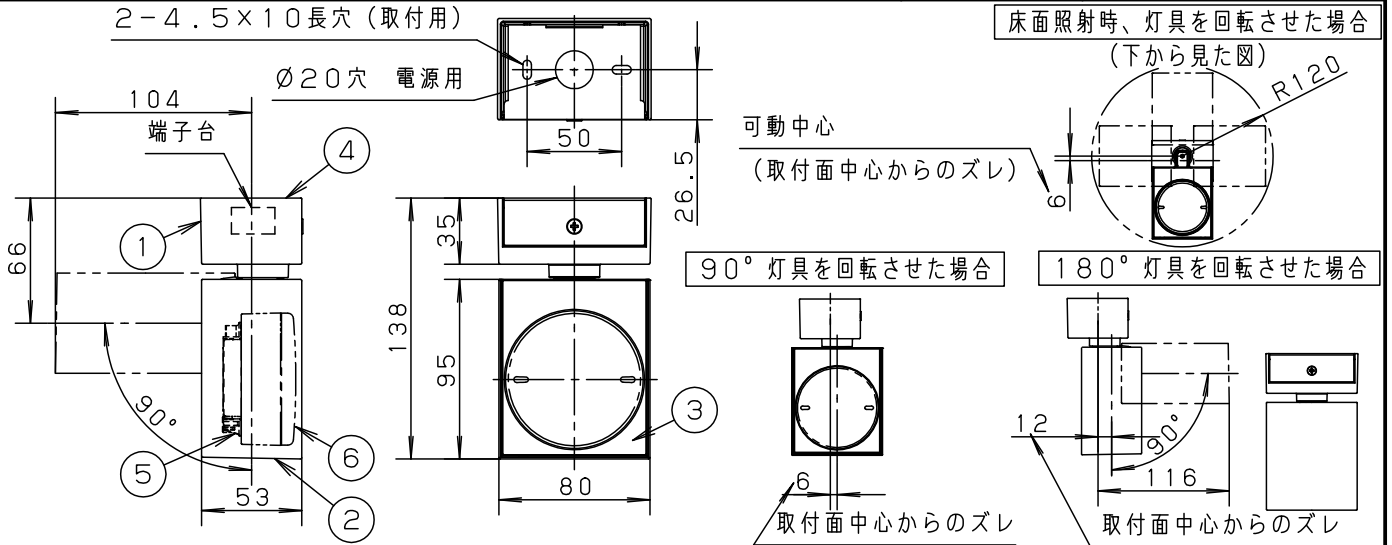

⚠ 注意：商品には寿命があります。詳細はCLX2021AAをご参照ください。

グリーン購入法適合