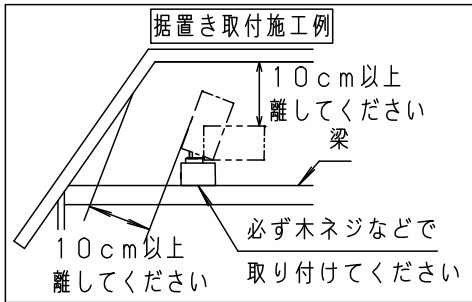

⚠ 注意：商品には寿命があります。詳細はCLX2021AAをご参照ください。

グリーン購入法適合

⚠ 安全に関するご注意

- ・一般屋内用器具です。屋外や水気、湿気のある所では使用しないでください。絶縁不良による感電の原因となります。
- ・調光器と組み合わせて使用しないでください。火災の原因となります。
- ・天井面、壁面（上・下向き）、据置取付専用（床面据置き不可）器具です。指定外取付は火災の原因となります。
- ・照射物近接限度内にドア開閉範囲や家具などの可燃物が近づかないように考慮して取り付けてください。照射物の変色・火災の原因となります。
- ・LEDを直視しないでください。目の痛みの原因となることがあります。