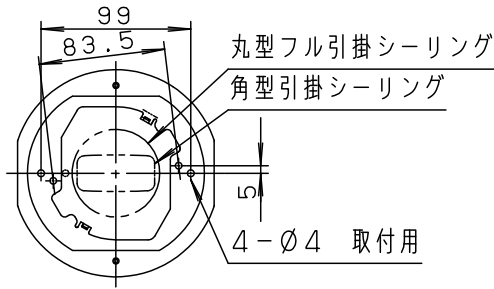

⚠ 注意：商品には寿命があります。詳細はCLX2021AAをご参照ください。

(A) 丸型フル引掛シーリングの場合
角型引掛シーリング

- ・風量切換：強、中、弱、ソフト
- ・風向切換：上向き、下向き
- ・1 / f ゆらぎ機能付
- ・3hタイマー付（ファンのみ）
- ・過負荷停止機能付（羽根が障害物に当たったり停止状態が続くと電源を遮断します）

(B) ローゼット（ハンガー付）の場合→アダプタを使用して取付けます。

器具質量	3.3kg (アダプタ使用時：3.5kg)
------	--------------------------

7	リモコンホルダー	ABS樹脂	ホワイト	本図面は2枚1組です。 1/2				
6	リモコン		ホワイト					
5	アダプタ	鋼板 (t1.2)	ホワイト	品番				
入力電流	0.33A	消費電力	12W	4	キャップ	アクリル	乳白	SP7072
器具質量	上記参照	3	フランジ	ABS樹脂	シルバーメタリック			
特記事項		2	羽根	ポリカーボネート	ライトナチュラル木調仕上	長尾	小林	
		1	本体	ABS樹脂	シルバーメタリック			
部番	部品名	材質・素材厚	備考	パナソニック株式会社				

本図面は2枚1組です。2/2

	5				品番 使用説明書 SP7072
	4				
器具質量	3				
特記事項	2				長尾 小林
	1				
	部番	部品名	材質・素材厚	備考	パナソニック株式会社

単位：mm 第三角法 (JIS A-4)

SP7072-KG2