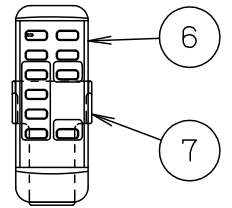

⚠ 注意：商品には寿命があります。詳細はCLX2021AAをご参照ください。

(A) 丸型フル引掛シーリングの場合
角型引掛シーリング

- ・風量切換：強、中、弱、ソフト
- ・風向切換：上向き、下向き
- ・1 / f ゆらぎ機能付
- ・3hタイマー付（ファンのみ）
- ・過負荷停止機能付（羽根が障害物に当たったり停止状態が続くと電源を遮断します）

(B) ローゼット（ハンガー付）の場合→アダプタを使用して取付けます。

器具質量	3.3kg (アダプタ使用時：3.5kg)
------	--------------------------

7	リモコンホルダー	ABS樹脂	ホワイト	本図面は2枚1組です。 1/2				
6	リモコン		ホワイト					
5	アダプタ	鋼板 (t1.2)	ホワイト	品番				
入力電流	0.33A	消費電力	12W	4	キャップ	アクリル	乳白	SP7072
器具質量	上記参照	3	フランジ	ABS樹脂	シルバーメタリック			
特記事項		2	羽根	ポリカーボネート	ライトナチュラル木調仕上	長尾	小林	
		1	本体	ABS樹脂	シルバーメタリック			
部番	部品名	材質・素材厚	備考	パナソニック株式会社				