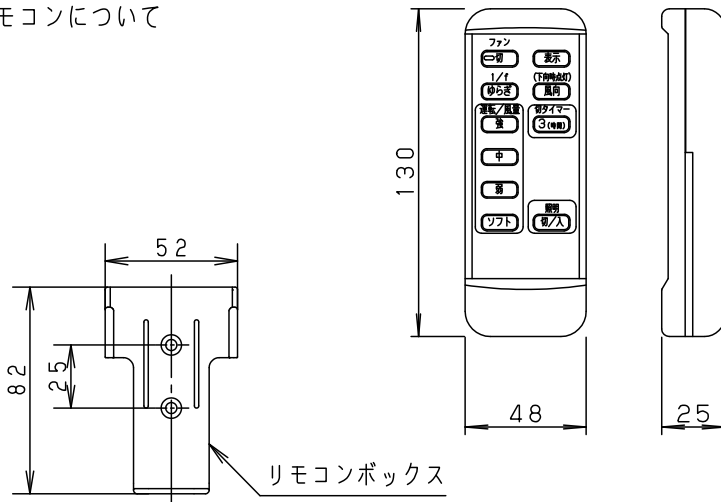

器具質量	3.3kg (アダプタ使用時：3.5kg)
------	--------------------------

7	リモコンホルダー	ABS樹脂	ホワイト	本図面は2枚1組です。 1/2				
6	リモコン		ホワイト					
5	アダプタ	鋼板 (t1.2)	ホワイト	品番				
入力電流	0.33A	消費電力	12W	4	キャップ	アクリル	乳白	SP7072
器具質量	上記参照	3	フランジ	ABS樹脂	シルバーメタリック			
特記事項		2	羽根	ポリカーボネート	ライトナチュラル木調仕上	長尾	小林	
		1	本体	ABS樹脂	シルバーメタリック			
部番	部品名	材質・素材厚	備考	パナソニック株式会社				

単位：mm 第三角法 (JIS A-4)

SP7072-K3

⚠ 注意：商品には寿命があります。詳細はCLX2021AAをご参照ください。

・リモコンについて

リモコンボックス
紛失防止用に壁掛け収納できます

<使用上のご注意>

- 必ず壁スイッチと併用してください。
 - ・リモコン送信機の電池が消耗した場合、ファンの停止や専用照明器具(別売)の点灯・消灯ができません。
 - ・壁スイッチをOFFにしなければ、待機電力を消費します。
- 同梱のリモコンは本シーリングファン、専用照明器具の専用リモコンです。他のあかりリモコン照明器具やファンを操作することはできません。
- 室温が低いとき(約10℃以下)や蛍光灯照明器具を点灯させた直後は数分間リモコン信号を受信しない場合がありますが故障ではありません。
- 専用照明器具(別売)は壁スイッチ等で電源を「入」にすると点灯します。消灯させる場合やシーリングファンの操作はリモコンで行ってください。
- 適合電池は単三乾電池2本です。

本図面は2枚1組です。2/2

	5				品番 使用説明書 SP7072
	4				
器具質量	3				
特記事項	2				長尾 小林
	1				
	部番	部品名	材質・素材厚	備考	パナソニック株式会社

単位：mm 第三角法 (JIS A-4)

SP7072-KG2