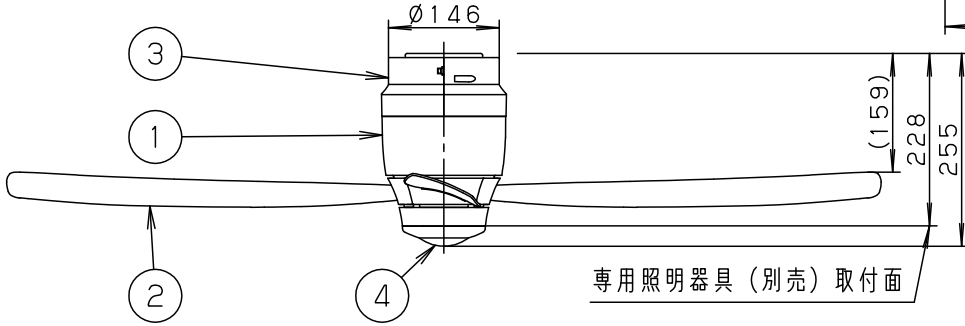

⚠ 注意：商品には寿命があります。詳細はCLX2021AAをご参照ください。

(A) 丸型フル引掛シーリングの場合
角型引掛シーリング

- ・風量切換：強、中、弱、ソフト
- ・風向切換：上向き、下向き
- ・1 / f ゆらぎ機能付
- ・3hタイマー付（ファンのみ）
- ・過負荷停止機能付（羽根が障害物に当たったり停止状態が続くと電源を遮断します）

(B) ローゼット（ハンガー付）の場合→アダプタを使用して取付けます。

器具質量	3.3kg (アダプタ使用時：3.5kg)
------	--------------------------

7	リモコンホルダー	ABS樹脂	ホワイト	本図面は2枚1組です。 1/2				
6	リモコン		ホワイト					
5	アダプタ	鋼板 (t1.2)	ホワイト	品番				
入力電流	0.33A	消費電力	12W	4	キャップ	アクリル	乳白	SP7072
器具質量	上記参照	3	フランジ	ABS樹脂	シルバーメタリック			
特記事項		2	羽根	ポリカーボネート	ライトナチュラル木調仕上	長尾	小林	
		1	本体	ABS樹脂	シルバーメタリック			
部番	部品名	材質・素材厚	備考	パナソニック株式会社				