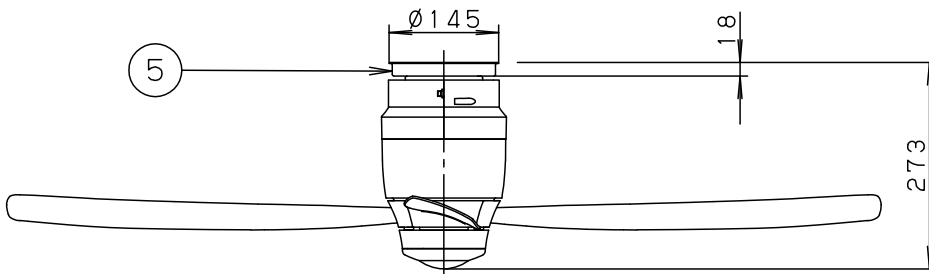

⚠ 注意：商品には寿命があります。詳細はCLX2021AAをご参照ください。

(A) 丸型フル引掛シーリングの場合
角型引掛シーリング

- ・風量切換：強、中、弱、ソフト
- ・風向切換：上向き、下向き
- ・1 / f ゆらぎ機能付
- ・3hタイマー付（ファンのみ）
- ・過負荷停止機能付（羽根が障害物に当たったり停止状態が続くと電源を遮断します）

(B) ローゼット（ハンガー付）の場合→アダプタを使用して取付けます。

器具質量	3.3kg (アダプタ使用時：3.5kg)
------	--------------------------

7	リモコンホルダー	ABS樹脂	ホワイト	本図面は2枚1組です。 1/2				
6	リモコン		ホワイト					
5	アダプタ	鋼板 (t1.2)	ホワイト	品番				
入力電流	0.33A	消費電力	12W	4	キャップ	アクリル	乳白	SP7072
器具質量	上記参照	3	フランジ	ABS樹脂	シルバーメタリック			
特記事項		2	羽根	ポリカーボネート	ライトナチュラル木調仕上	長尾	小林	
		1	本体	ABS樹脂	シルバーメタリック			
部番	部品名	材質・素材厚	備考	パナソニック株式会社				