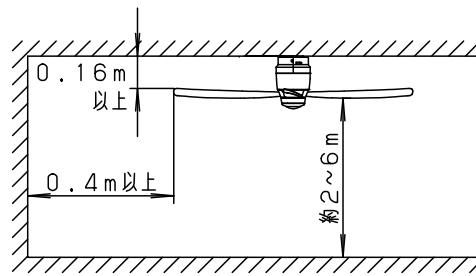

⚠ 注意：商品には寿命があります。詳細はCLX2021AAをご参照ください。

(A) 丸型フル引掛シーリングの場合
角型引掛シーリング

- ・風量切換：強、中、弱、ソフト
- ・風向切換：上向き、下向き
- ・1 / f ゆらぎ機能付
- ・3hタイマー付（ファンのみ）
- ・過負荷停止機能付（羽根が障害物に当たったり停止状態が続くと電源を遮断します）

(B) ローゼット（ハンガー付）の場合→アダプタを使用して取付けます。

器具質量	3.3kg (アダプタ使用時：3.5kg)
------	--------------------------

7	リモコンホルダー	ABS樹脂	ホワイト	本図面は2枚1組です。 1/2				
6	リモコン		ホワイト					
5	アダプタ	鋼板 (t1.2)	ホワイト	品番				
入力電流	0.33A	消費電力	12W	4	キャップ	アクリル	乳白	SP7072
器具質量	上記参照	3	フランジ	ABS樹脂	シルバーメタリック			
特記事項		2	羽根	ポリカーボネート	ライトナチュラル木調仕上	長尾	小林	
		1	本体	ABS樹脂	シルバーメタリック			
部番	部品名	材質・素材厚	備考	パナソニック株式会社				

本図面は2枚1組です。2/2

	5				品番 使用説明書 SP7072
	4				
器具質量	3				
特記事項	2				長尾 小林
	1				
	部番	部品名	材質・素材厚	備考	パナソニック株式会社

単位：mm 第三角法 (JIS A-4)

SP7072-KG2