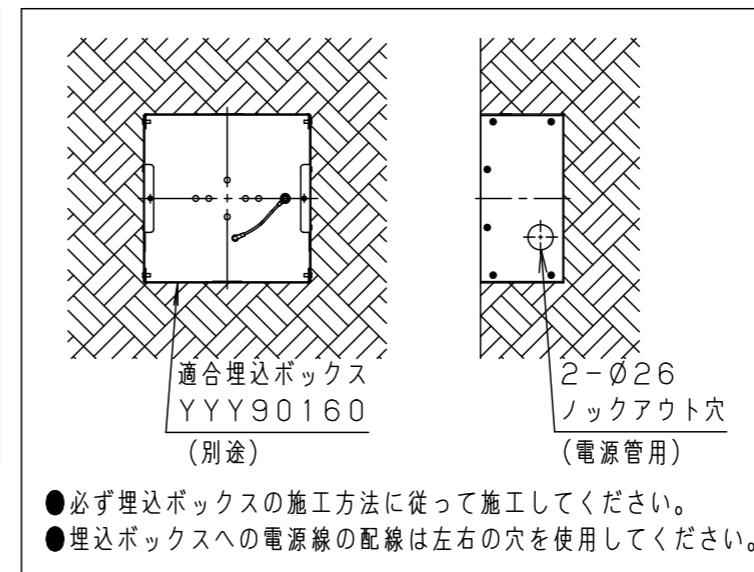

⚠ 注意：商品には寿命があります。詳細はCLX2021JAをご参照ください。

安全に関するご注意

- ●一般屋外用防雨型器具です。振動や衝撃の多い場所、車道沿いなど跳ね石のおそれのある場所、腐食性ガス・粉じんの影響を受ける場所、海岸隣接地、浴室など湿気の多い場所では使用しないでください。落下、感電、火災の原因となります。
- ●周囲温度は、-10℃~35℃で使用してください。又、施工時の一時的な点灯確認以外は日中点灯はしないでください。火災・LED短寿命の原因となります。
- ●草や木等で器具が覆われるような場所では使用しないでください。火災の原因となります。
- ●草や木の近くに器具を設置する場合は、除草剤や肥料がかからないようにしてください。万が一器具に除草剤や肥料がかかってしまった場合、水で洗い流してください。除草剤や肥料により、器具が腐食し、浸水による感電・不点の原因となります。
- ●冠水するおそれのある場所では使用しないでください。浸水による感電の原因となります。又、必ず排水処理管工事を行い、冠水を避けるため、取付高さを30cm以上とすることをお奨めします。
- ●壁埋込専用器具です。天井取付、床面取付、上下逆取付しないでください。浸水による感電、火災の原因、器具落下の原因となります。
- ●壁面仕上げ材とボックス間の隙間をモルタルで埋めてください。隙間があると、浸水・感電の原因となります。

[使用上のご注意]

- ●調光器と組み合わせて使用しないでください。
- ●LEDにはバラツキがある為、同一品番、シリーズ品番で発光色、明るさが異なる場合があります。あらかじめご了承ください。
- ●錆の発生に考慮してコンクリート・モルタル骨材中の塩分は0.3kg/m³以下としてください。
- ●点灯時、発光面に輝度の高い点がありますが異常ではありません。

定格電圧	AC100V
周波数	50/60Hz共用
入力電流	0.07A
入力電力	3.6W

光源寿命	40000h
器具光束	180lm
保護等級	IP23

部番	部品名	材質・素材厚	備考
1	枠	アルミダイカスト	ミディアムグレーメタリック アクリル塗装
2	本体	アルミダイカスト	ミディアムグレーメタリック アクリル塗装
3	パネル	アクリル	透明
4	LEDユニット		白色

LED	： 白色 (4000K・Ra85)
W・数	： 3.6W×1
器具質量	： 1.5kg
	ミディアムグレーメタリック
	防雨型

特記事項：

SmartArchi

品番： YYY86242LE1

図番： YYY86242-K

尺度： 1:2

作成 上田 大和

パナソニック株式会社

単位mm (A3)

( )