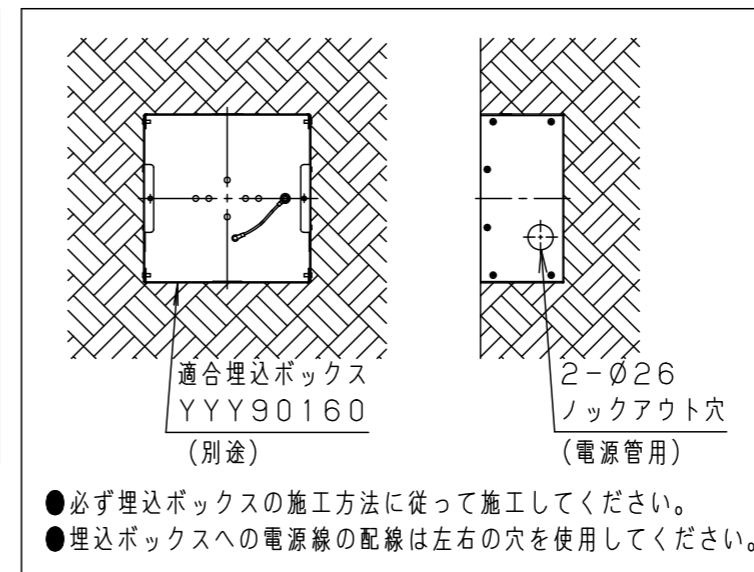

⚠ 注意：商品には寿命があります。詳細はCLX2021JAをご参照ください。

安全に関するご注意

- ●一般屋外用防雨型器具です。振動や衝撃の多い場所、車道沿いなど跳ね石のおそれのある場所、腐食性ガス・粉じんの影響を受ける場所、海岸隣接地、浴室など湿気の多い場所では使用しないでください。落下、感電、火災の原因となります。
- ●周囲温度は、-10℃~35℃で使用してください。又、施工時の一時的な点灯確認以外は日中点灯はしないでください。火災・LED短寿命の原因となります。
- ●草や木等で器具が覆われるような場所では使用しないでください。火災の原因となります。
- ●草や木の近くに器具を設置する場合は、除草剤や肥料がかからないようにしてください。万が一器具に除草剤や肥料がかかってしまった場合、水で洗い流してください。除草剤や肥料により、器具が腐食し、浸水による感電・不点の原因となります。
- ●冠水するおそれのある場所では使用しないでください。浸水による感電の原因となります。又、必ず排水処理管工事を行い、冠水を避けるため、取付高さを30cm以上とすることをお奨めします。
- ●壁埋込専用器具です。天井取付、床面取付、上下逆取付しないでください。浸水による感電、火災の原因、器具落下の原因となります。
- ●壁面仕上げ材とボックス間の隙間をモルタルで埋めてください。隙間があると、浸水・感電の原因となります。

[使用上のご注意]

- ●調光器と組み合わせて使用しないでください。
- ●LEDにはバラツキがある為、同一品番、シリーズ品番で発光色、明るさが異なる場合があります。あらかじめご了承ください。
- ●錆の発生に考慮してコンクリート・モルタル骨材中の塩分は0.3kg/m³以下としてください。
- ●点灯時、発光面に輝度の高い点がありますが異常ではありません。

定格電圧	AC100V
周波数	50/60Hz共用
入力電流	0.07A
入力電力	3.6W

光源寿命	40000h
器具光束	170lm
保護等級	IP23