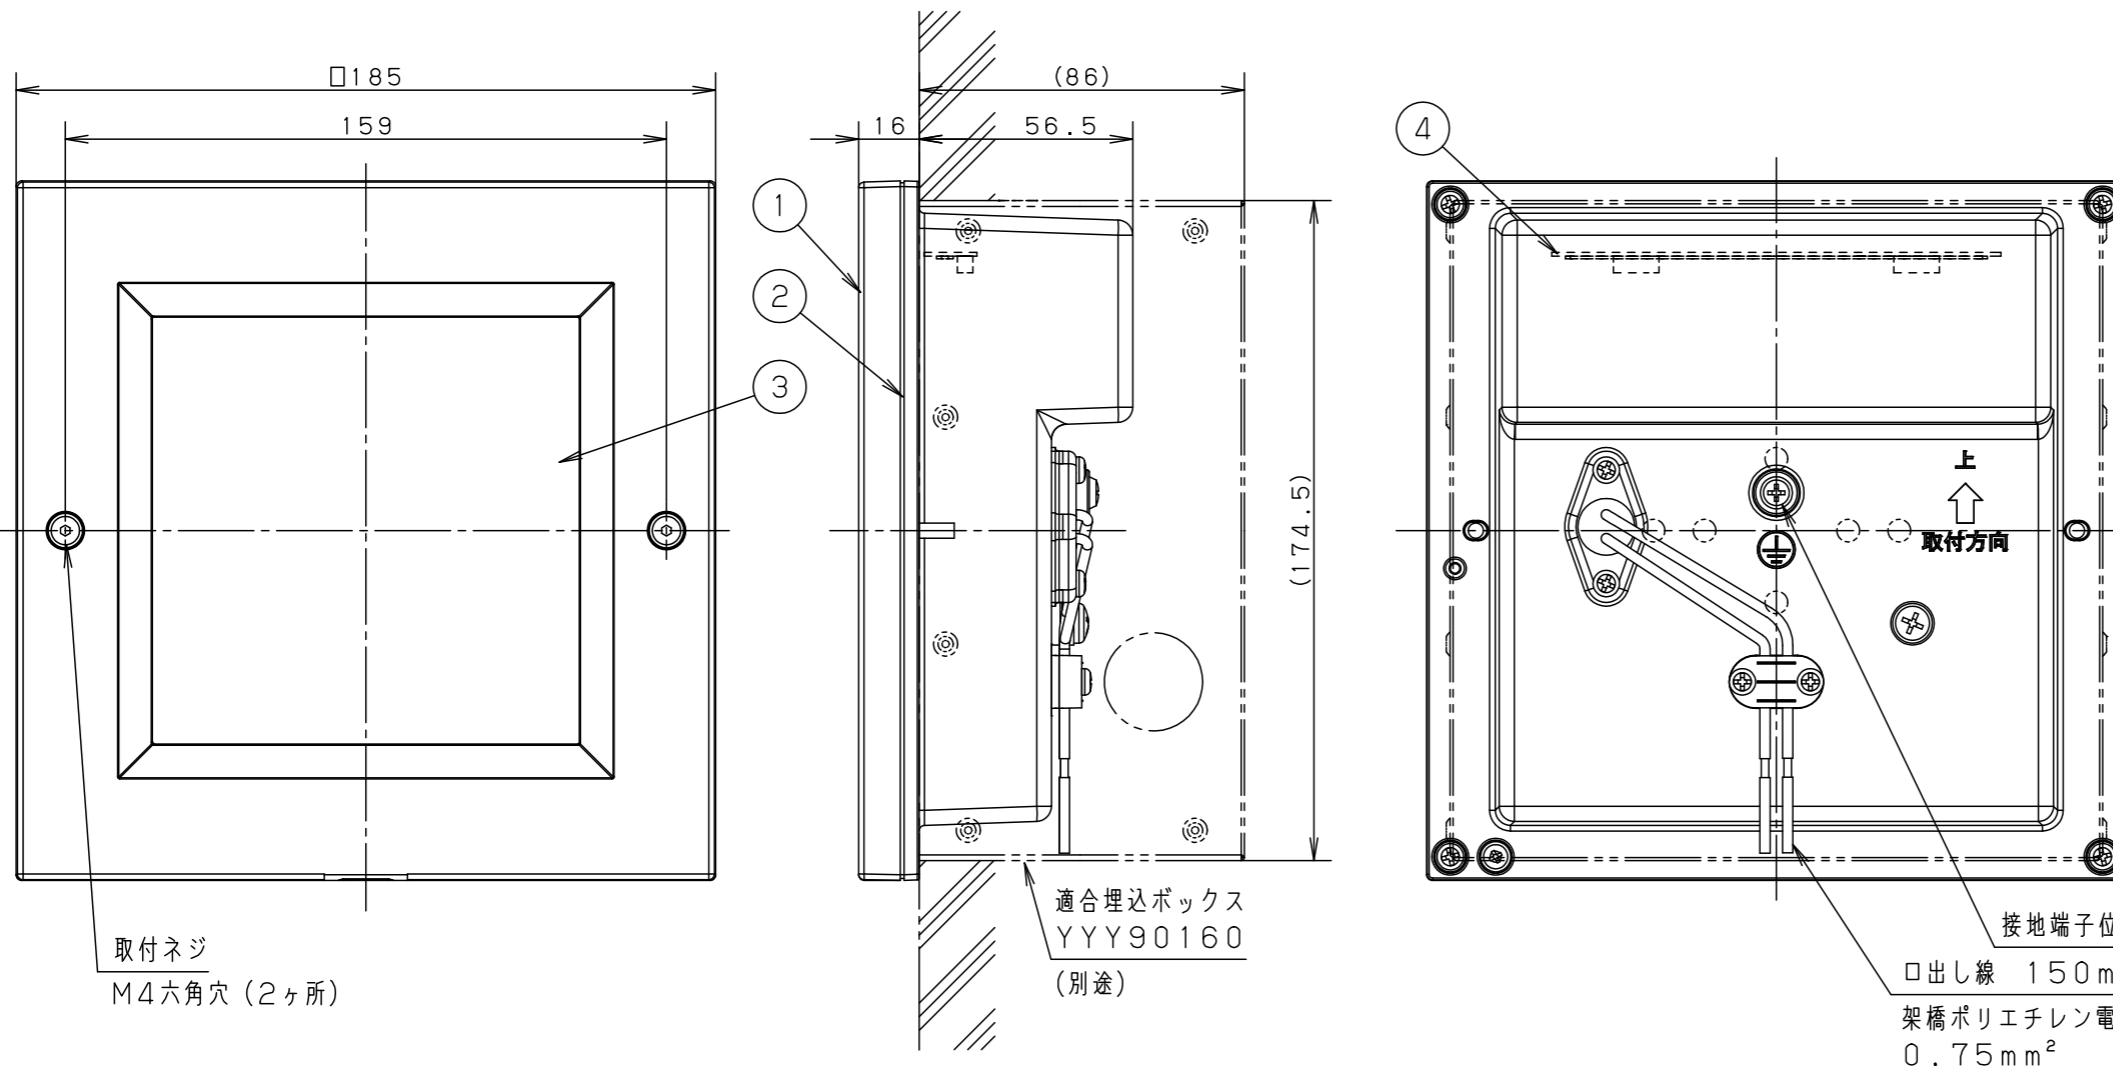

光源寿命	40000h
器具光束	170lm
保護等級	IP23

部番	部品名	材質・素材厚	備考
1	枠	アルミダイカスト	ミディアムグレーメタリック アクリル塗装
2	本体	アルミダイカスト	ミディアムグレーメタリック アクリル塗装
3	パネル	アクリル	透明
4	LEDユニット		電球色

LED	電球色(3000K・Ra85)
W・数	3.6W×1
器具質量	1.5kg
	ミディアムグレーメタリック
	防雨型