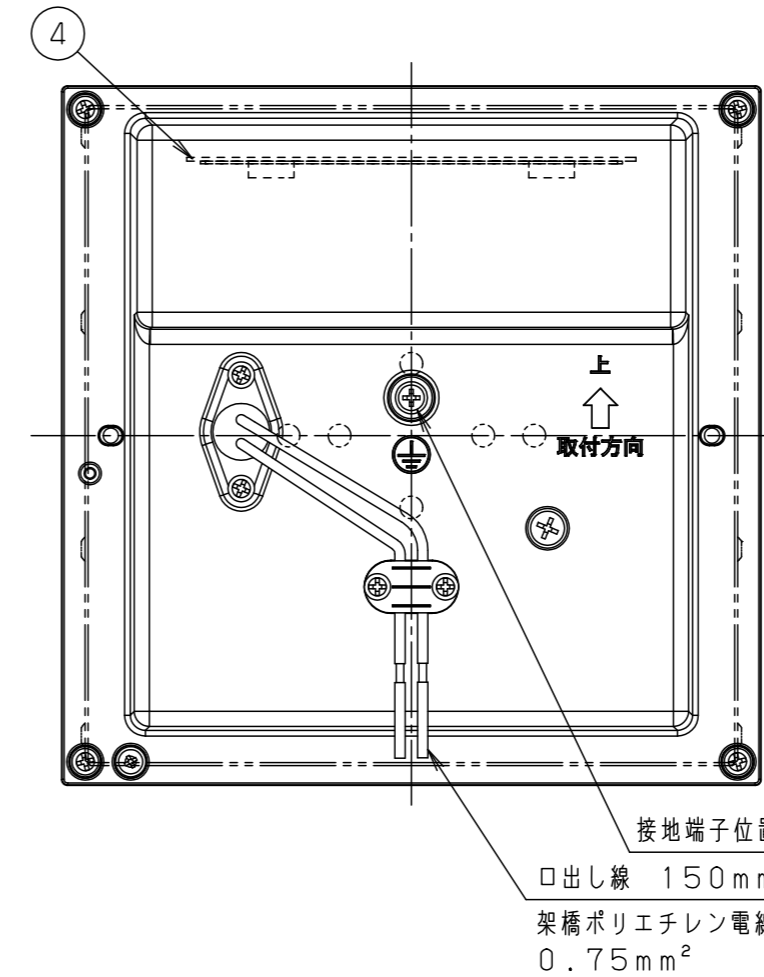

光源寿命	40000h
器具光束	520lm
保護等級	IP23

部番	部品名	材質・素材厚	備考
1	枠	アルミダイカスト	ミディアムグレーメタリック アクリル塗装
2	本体	アルミダイカスト	ミディアムグレーメタリック アクリル塗装
3	パネル	アクリル	透明
4	LEDユニット		白色

LED : 白色 (4000K・Ra85)
 W・数 : 11.5W×1
 器具質量 : 1.6kg
 ミディアムグレーメタリック
 防雨型