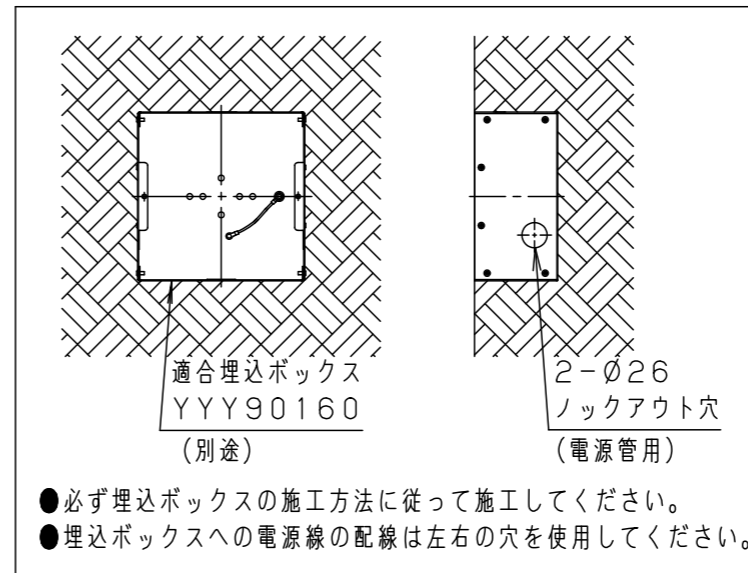

⚠ 注意：商品には寿命があります。詳細はCLX2021JAをご参照ください。

安全に関するご注意

- 一般屋外用防雨型器具です。振動や衝撃の多い場所、車道沿いなど跳ね石のおそれのある場所、腐食性ガス・粉じんの影響を受ける場所、海岸隣接地、浴室など湿気の多い場所では使用しないでください。落下、感電、火災の原因となります。
- 周囲温度は、-10℃～35℃で使用してください。又、施工時の一時的な点灯確認以外は日中点灯はしないでください。火災・LED短寿命の原因となります。
- 草や木等で器具が覆われるような場所では使用しないでください。火災の原因となります。
- 草や木の近くに器具を設置する場合は、除草剤や肥料がかからないようにしてください。万が一器具に除草剤や肥料がかかってしまった場合、水で洗い流してください。除草剤や肥料により、器具が腐食し、浸水による感電・不点の原因となります。
- 冠水するおそれのある場所では使用しないでください。浸水による感電の原因となります。又、必ず排水処理管工事を行い、冠水を避けるため、取付高さを30cm以上とすることをお奨めします。
- 壁埋込専用器具です。天井取付、床面取付、上下逆取付しないでください。浸水による感電、火災の原因、器具落下の原因となります。
- 壁面仕上げ材とボックス間の隙間をモルタルで埋めてください。隙間があると、浸水・感電の原因となります。

[使用上のご注意]

- 調光器と組み合わせて使用しないでください。
- LEDにはバラツキがある為、同一品番、シリーズ品番で発光色、明るさが異なる場合があります。あらかじめご了承ください。
- 錆の発生に考慮してコンクリート・モルタル骨材中の塩分は0.3kg/m³以下としてください。
- 点灯時、発光面に輝度の高い点がありますが異常ではありません。

定格電圧	AC100V
周波数	50/60Hz共用
入力電流	0.12A
入力電力	11.5W

光源寿命	40000h
器具光束	520lm
保護等級	IP23