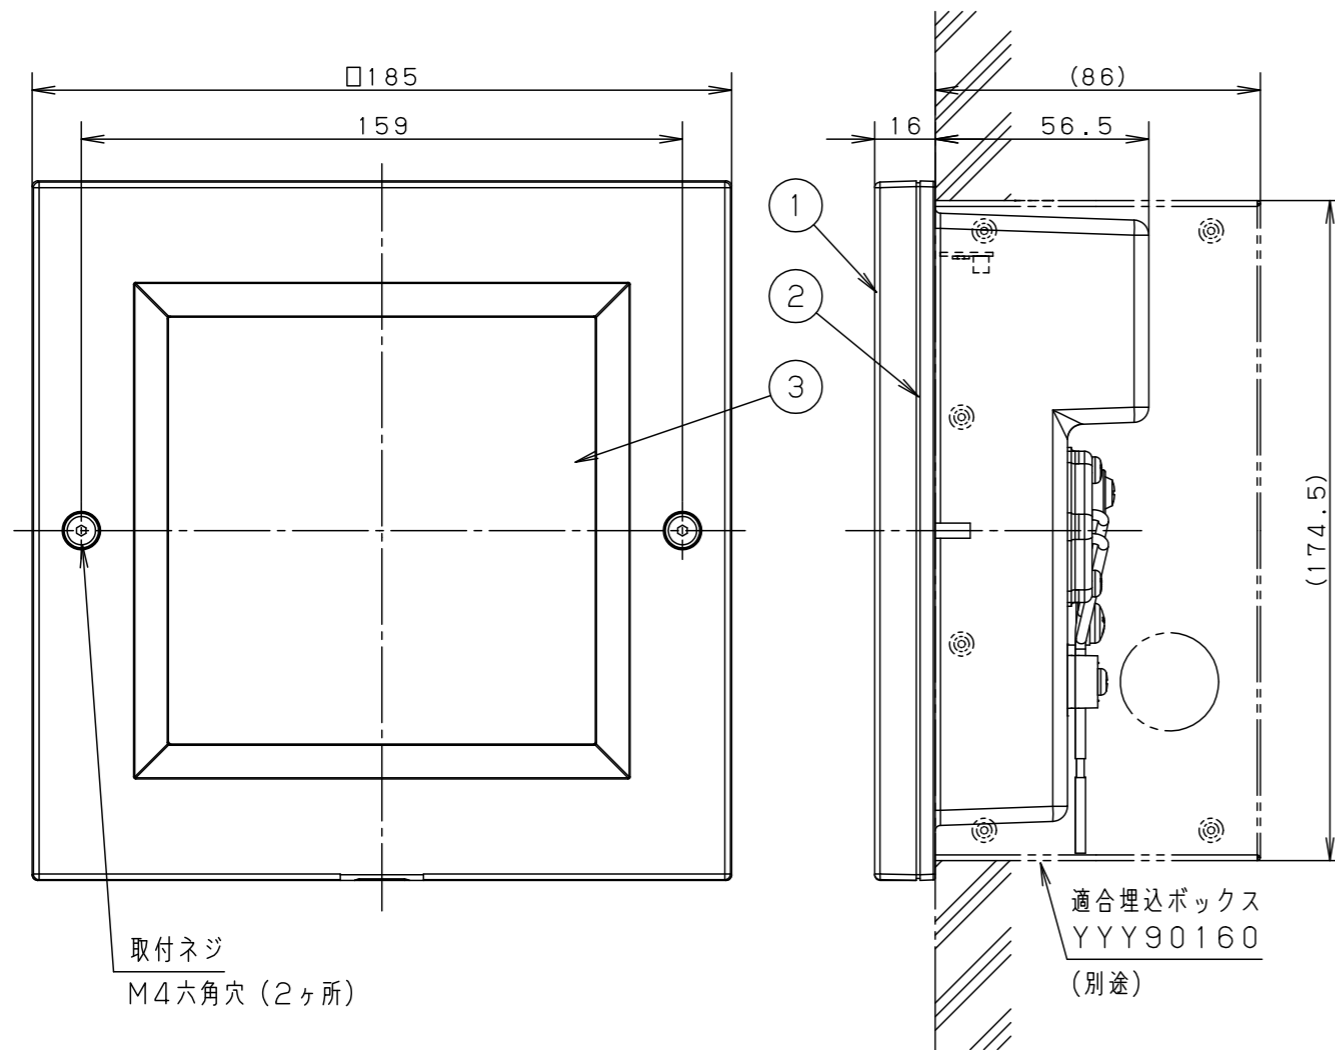

光源寿命	40000h
器具光束	520lm
保護等級	IP23

部番	部品名	材質・素材厚	備考
1	枠	アルミダイカスト	ミディアムグレーメタリック アクリル塗装
2	本体	アルミダイカスト	ミディアムグレーメタリック アクリル塗装
3	パネル	アクリル	透明
4	LEDユニット		白色

LED : 白色 (4000K・Ra85)
 W・数 : 11.5W×1
 器具質量 : 1.6kg
 ミディアムグレーメタリック
 防雨型

特記事項 :

SmartArchi

品番 : YYY86542LE1
 図番 : YYY86542-K
 尺度 : 1:2
 作成 上田 大和

パナソニック株式会社

単位mm (A3) ()