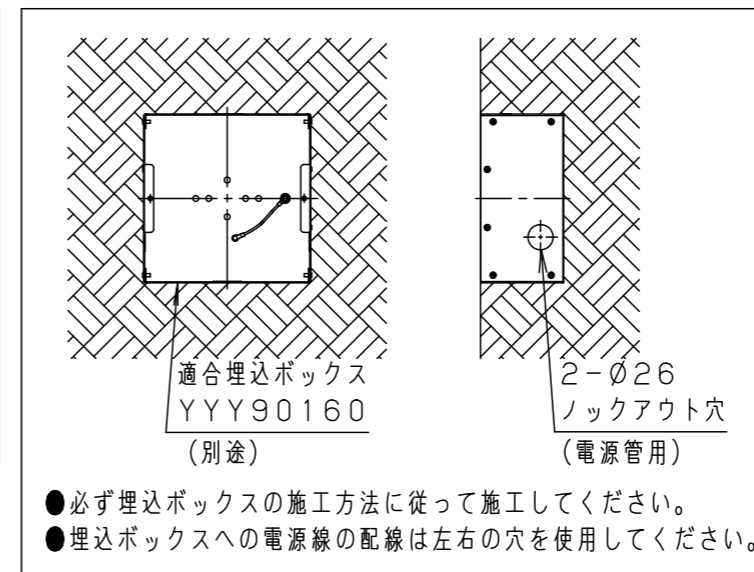

⚠ 注意：商品には寿命があります。詳細はCLX2021JAをご参照ください。

安全に関するご注意

- 一般屋外用防雨型器具です。振動や衝撃の多い場所、車道沿いなど跳ね石のおそれのある場所、腐食性ガス・粉じんの影響を受ける場所、海岸隣接地、浴室など湿気の多い場所では使用しないでください。落下、感電、火災の原因となります。
- 周囲温度は、-10℃～35℃で使用してください。又、施工時の一時的な点灯確認以外は日中点灯はしないでください。火災・LED短寿命の原因となります。
- 草や木等で器具が覆われるような場所では使用しないでください。火災の原因となります。
- 草や木の近くに器具を設置する場合は、除草剤や肥料がかからないようにしてください。万が一器具に除草剤や肥料がかかってしまった場合、水で洗い流してください。除草剤や肥料により、器具が腐食し、浸水による感電・不点の原因となります。
- 冠水するおそれのある場所では使用しないでください。浸水による感電の原因となります。又、必ず排水処理管工事を行い、冠水を避けるため、取付高さを30cm以上とすることをお奨めします。
- 壁埋込専用器具です。天井取付、床面取付、上下逆取付しないでください。浸水による感電、火災の原因、器具落下の原因となります。
- 壁面仕上げ材とボックス間の隙間をモルタルで埋めてください。隙間があると、浸水・感電の原因となります。

[使用上のご注意]

- 調光器と組み合わせて使用しないでください。
- LEDにはバラツキがある為、同一品番、シリーズ品番で発光色、明るさが異なる場合があります。あらかじめご了承ください。
- 錆の発生に考慮してコンクリート・モルタル骨材中の塩分は0.3kg/m³以下としてください。
- 点灯時、発光面に輝度の高い点がありますが異常ではありません。

定格電圧	AC100V
周波数	50/60Hz共用
入力電流	0.12A
入力電力	11.5W

光源寿命	40000h
器具光束	495lm
保護等級	IP23