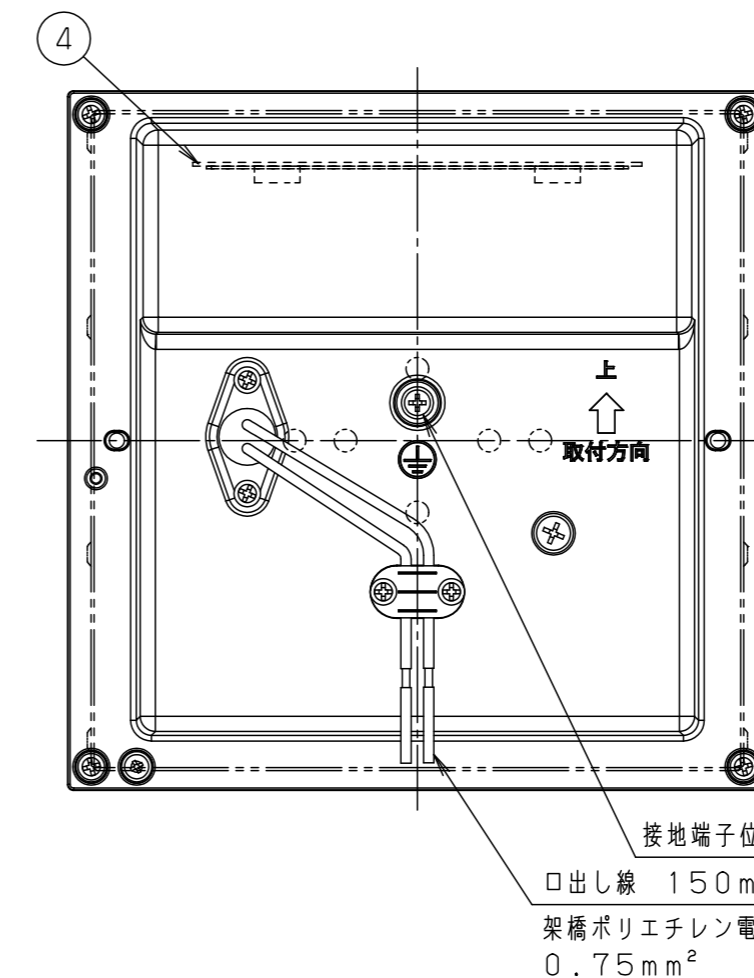

光源寿命	40000h
器具光束	495lm
保護等級	IP23

部番	部品名	材質・素材厚	備考
1	枠	アルミダイカスト	ミディアムグレーメタリック アクリル塗装
2	本体	アルミダイカスト	ミディアムグレーメタリック アクリル塗装
3	パネル	アクリル	透明
4	LEDユニット		電球色

LED	電球色 (3000K・Ra85)
W・数	11.5W×1
器具質量	1.6kg
	ミディアムグレーメタリック
	防雨型