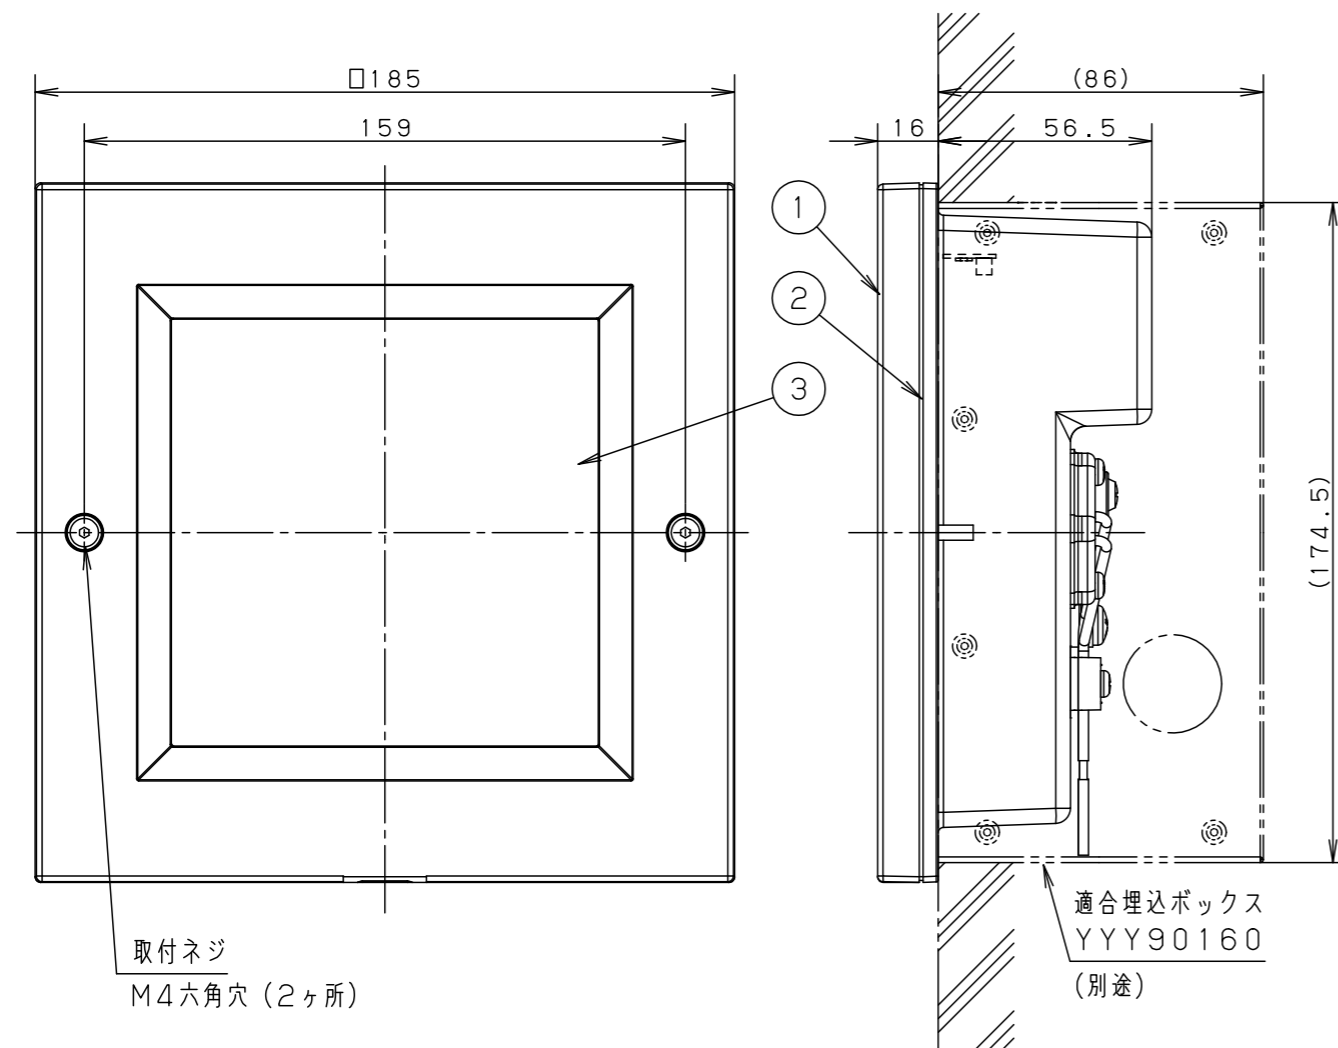

光源寿命	40000h
器具光束	495lm
保護等級	IP23

部番	部品名	材質・素材厚	備考
1	枠	アルミダイカスト	ミディアムグレーメタリック アクリル塗装
2	本体	アルミダイカスト	ミディアムグレーメタリック アクリル塗装
3	パネル	アクリル	透明
4	LEDユニット		電球色

LED	電球色 (3000K・Ra85)
W・数	11.5W×1
器具質量	1.6kg
	ミディアムグレーメタリック
	防雨型