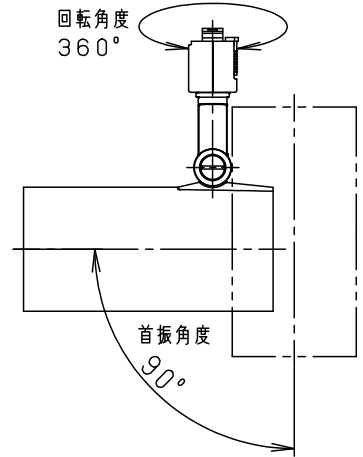

⚠ 注意：商品には寿命があります。詳細はCLX2021AAをご参照ください。

可動範囲

指定の取り付け場所

電源ユニット内蔵型・拡散タイプ

⚠ 安全に関するご注意

- 一般屋内用器具です。屋外や水気、湿気のある所では使用しないでください。絶縁不良による感電の原因となります。
- 水平天井および傾斜角20度までの傾斜天井に横向き取り付けされた配線ダクト取付専用器具です。壁面、床面および傾斜天井に縦向き取り付けされた配線ダクトには取り付けしないでください。指定外取り付けは火災、感電、落下によるけがの原因となります。
- 器具の取り付け間隔は15cm以上離してください。火災、落下によるけがの原因となります。
- 起動方式LB対応以外のライトコントロール・遅れ消灯スイッチ・リモコンアダプタと組み合わせて使用しないでください。火災の原因となります。

- 照射物近接限度内にドア開閉範囲や家具などの可燃物が近づかないように考慮して取り付けてください。照射物の変色、火災の原因となります。

【照射物近接限度10cm】

- LEDを直視しないでください。目の痛みの原因になることがあります。

<使用上のご注意>

- この器具は配線ダクト専用器具です。必ずパナソニック製100V配線ダクトと組み合わせてご使用ください。
- LEDにはバラツキがあるため、同一品番でも商品ごとに発光色、明るさが異なる場合があります。
- ほたるスイッチと接続する場合は器具1台につきスイッチ3個まででご使用ください。
(4個以上のほたるスイッチと接続すると、スイッチを切にしても器具が消灯しないことがあります)
- 起動方式LB対応の当社ライトコントロールと組み合わせて、1~100%調光ができます。
- ライトコントロールとの結線方法および注意事項はライトコントロールの承認図などをご確認ください。

定格電圧	入力電流	消費電力				
AC100V	0.14A	13.7W				
LED	昼白色(5000K 高演色Ra95) 明るさ:100形電球1灯器具相当	5	LEDユニット			品番 LGB54395LB1
		4	ライティングプラグ		クールホワイト	
器具質量	1.1kg	3	アーム	アルミダイカスト	クールホワイトつや消し ポリエステル粉体塗装	<div style="border: 1px solid black; padding: 2px; text-align: center;"> 生産終了品 本器具は製造できません </div>
特記事項		2	カバー	PBT樹脂	クールホワイト	
		1	セード	アルミダイカスト	クールホワイトつや消し ポリエステル粉体塗装	
		部番	部品名	材質・素材厚	備考	パナソニック株式会社