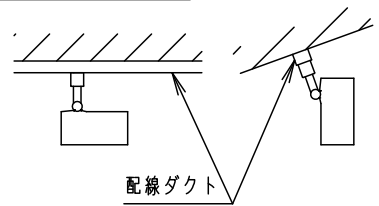

⚠ 注意：商品には寿命があります。詳細はCLX2021AAをご参照ください。

可動範囲

指定の取り付け場所

電源ユニット内蔵型・拡散タイプ

⚠ 安全に関するご注意

- 一般屋内用器具です。屋外や水気、湿気のある所では使用しないでください。絶縁不良による感電の原因となります。
- 水平天井および傾斜角20度までの傾斜天井に横向き取り付けされた配線ダクト取付専用器具です。壁面、床面および傾斜天井に縦向き取り付けされた配線ダクトには取り付けしないでください。指定外取り付けは火災、感電、落下によるけがの原因となります。
- 器具の取り付け間隔は15cm以上離してください。火災、落下によるけがの原因となります。
- 起動方式LB対応以外のライトコントロール・遅れ消灯スイッチ・リモコンアダプタと組み合わせて使用しないでください。火災の原因となります。

- 照射物近接限度内にドア開閉範囲や家具などの可燃物が近づかないように考慮して取り付けてください。照射物の変色、火災の原因となります。

【照射物近接限度10cm】

- LEDを直視しないでください。目の痛みの原因になることがあります。

<使用上のご注意>

- この器具は配線ダクト専用器具です。必ずパナソニック製100V配線ダクトと組み合わせてご使用ください。
- LEDにはバラツキがあるため、同一品番でも商品ごとに発光色、明るさが異なる場合があります。
- ほたるスイッチと接続する場合は器具1台につきスイッチ3個まででご使用ください。
(4個以上のほたるスイッチと接続すると、スイッチを切にしても器具が消灯しないことがあります)
- 起動方式LB対応の当社ライトコントロールと組み合わせて、1~100%調光ができます。
- ライトコントロールとの結線方法および注意事項はライトコントロールの承認図などをご確認ください。