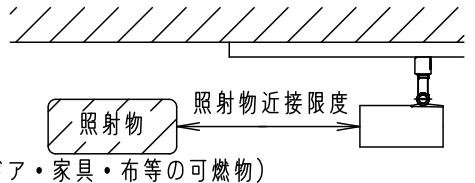

⚠ 注意：商品には寿命があります。詳細はCLX2021AAをご参照ください。

可動範囲

指定の取り付け場所

電源ユニット内蔵型・拡散タイプ

⚠ 安全に関するご注意

- 一般屋内用器具です。屋外や水気、湿気のある所では使用しないでください。絶縁不良による感電の原因となります。
- 水平天井および傾斜角20度までの傾斜天井に横向き取り付けされた配線ダクト取付専用器具です。壁面、床面および傾斜天井に縦向き取り付けされた配線ダクトには取り付けしないでください。指定外取り付けは火災、感電、落下によるけがの原因となります。
- 器具の取り付け間隔は15cm以上離してください。火災、落下によるけがの原因となります。
- 起動方式LB対応以外のライトコントロール・遅れ消灯スイッチ・リモコンアダプタと組み合わせて使用しないでください。火災の原因となります。

- 照射物近接限度内にドア開閉範囲や家具などの可燃物が近づかないように考慮して取り付けてください。照射物の変色、火災の原因となります。

【照射物近接限度10cm】

- LEDを直視しないでください。目の痛みの原因になることがあります。

<使用上のご注意>

- この器具は配線ダクト専用器具です。必ずパナソニック製100V配線ダクトと組み合わせてご使用ください。
- LEDにはバラツキがあるため、同一品番でも商品ごとに発光色、明るさが異なる場合があります。
- ほたるスイッチと接続する場合は器具1台につきスイッチ3個まででご使用ください。
(4個以上のほたるスイッチと接続すると、スイッチを切にしても器具が消灯しないことがあります)
- 起動方式LB対応の当社ライトコントロールと組み合わせて、1~100%調光ができます。
- ライトコントロールとの結線方法および注意事項はライトコントロールの承認図などをご確認ください。