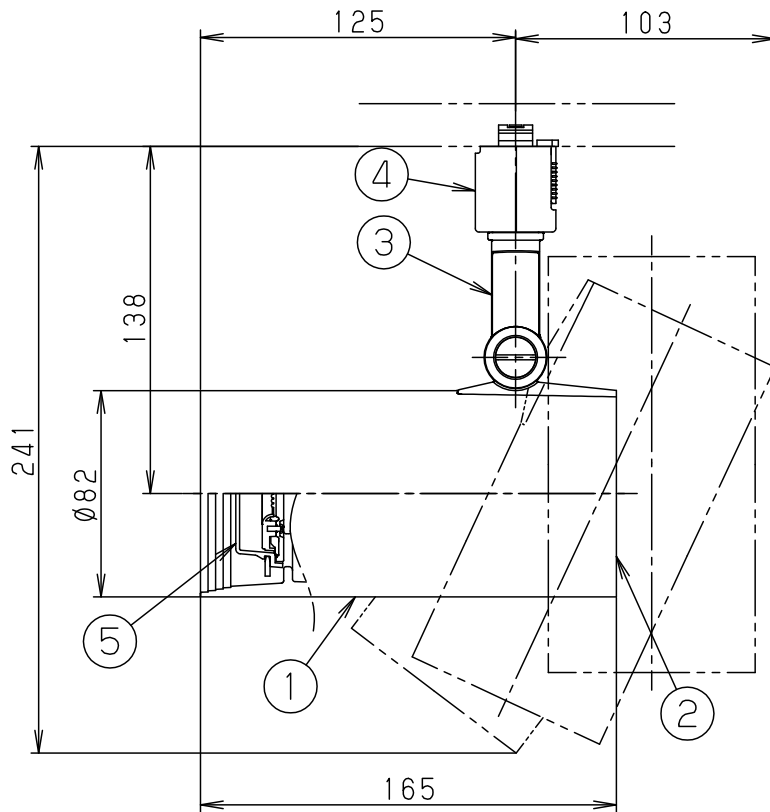

⚠ 注意：商品には寿命があります。詳細はCLX2021AAをご参照ください。

可動範囲

指定の取り付け場所

電源ユニット内蔵型・拡散タイプ

⚠ 安全に関するご注意

- 一般屋内用器具です。屋外や水気、湿気のある所では使用しないでください。絶縁不良による感電の原因となります。
- 水平天井および傾斜角20度までの傾斜天井に横向き取り付けされた配線ダクト取付専用器具です。壁面、床面および傾斜天井に縦向き取り付けされた配線ダクトには取り付けしないでください。指定外取り付けは火災、感電、落下によるけがの原因となります。
- 器具の取り付け間隔は15cm以上離してください。火災、落下によるけがの原因となります。
- 起動方式LB対応以外のライトコントロール・遅れ消灯スイッチ・リモコンアダプタと組み合わせて使用しないでください。火災の原因となります。

- 照射物近接限度内にドア開閉範囲や家具などの可燃物が近づかないように考慮して取り付けてください。照射物の変色、火災の原因となります。

【照射物近接限度10cm】

- LEDを直視しないでください。目の痛みの原因になることがあります。

<使用上のご注意>

- この器具は配線ダクト専用器具です。必ずパナソニック製100V配線ダクトと組み合わせてご使用ください。
- LEDにはバラツキがあるため、同一品番でも商品ごとに発光色、明るさが異なる場合があります。
- ほたるスイッチと接続する場合は器具1台につきスイッチ3個まででご使用ください。
(4個以上のほたるスイッチと接続すると、スイッチを切にしても器具が消灯しないことがあります)
- 起動方式LB対応の当社ライトコントロールと組み合わせて、1~100%調光ができます。
- ライトコントロールとの結線方法および注意事項はライトコントロールの承認図などをご確認ください。

定格電圧	入力電流	消費電力				
AC100V	0.14A	13.7W				
LED	昼白色(5000K 高演色Ra95) 明るさ:100形電球1灯器具相当	5	LEDユニット			品番 LGB54395LB1
		4	ライティングプラグ		クールホワイト	
器具質量	1.1kg	3	アーム	アルミダイカスト	クールホワイトつや消し ポリエステル粉体塗装	<div style="border: 1px solid black; padding: 2px; text-align: center;"> 生産終了品 本器具は製造できません </div>
特記事項		2	カバー	PBT樹脂	クールホワイト	
		1	セード	アルミダイカスト	クールホワイトつや消し ポリエステル粉体塗装	
		部番	部品名	材質・素材厚	備考	パナソニック株式会社