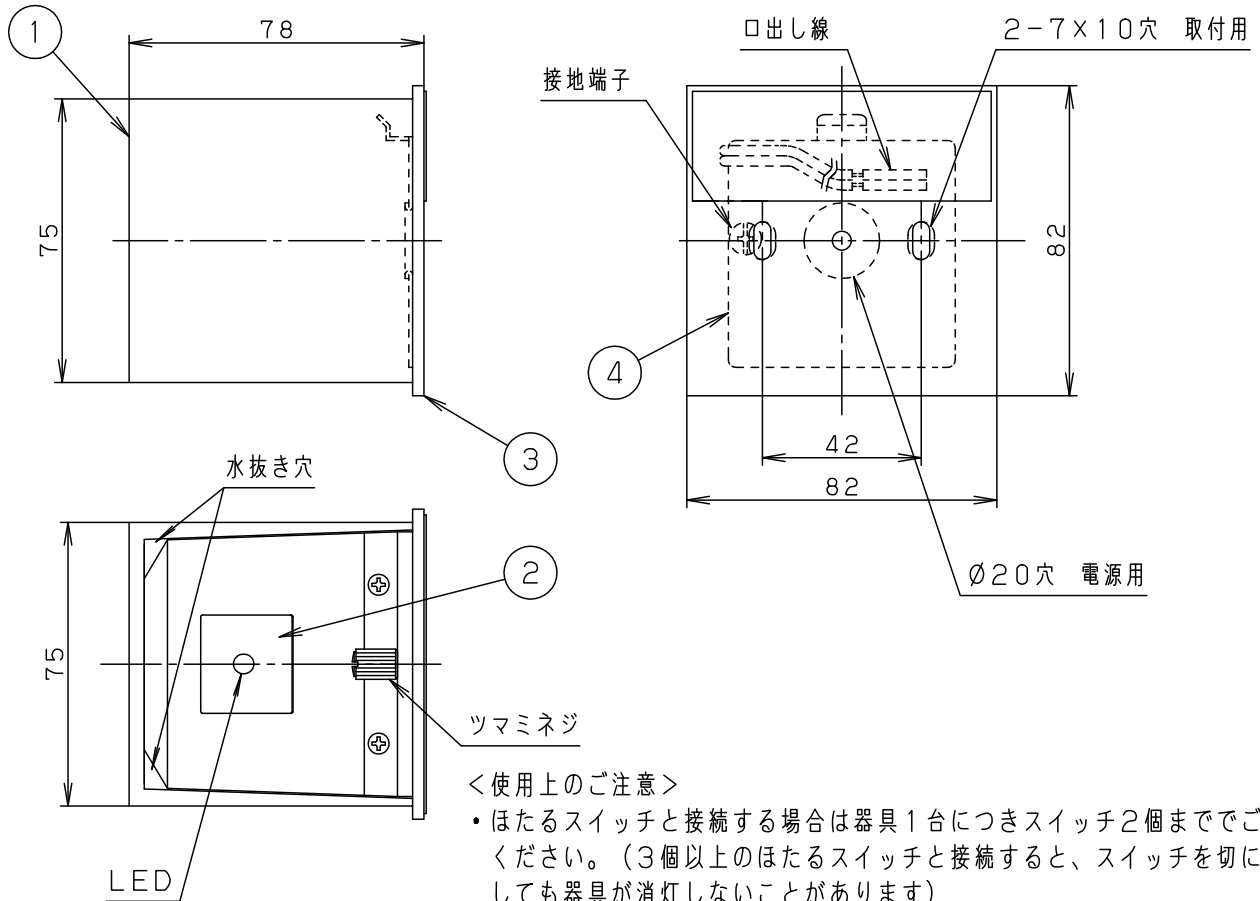

⚠ 注意：商品には寿命があります。詳細はCLX2021AAをご参照ください。

＜使用上のご注意＞

- ・ほたるスイッチと接続する場合は器具1台につきスイッチ2個まででご使用ください。（3個以上のほたるスイッチと接続すると、スイッチを切にしても器具が消灯しないことがあります）
- ・海岸隣接地帯では、塩害により短期間で錆が発生するおそれがあります。

LEDにはバラツキがあるため、同一品番商品でも商品ごとに発光色、明るさが異なる場合があります。

⚠ 安全に関するご注意

- ・防雨型器具です。浴室などの湿気の多い場所では使用しないでください。感電、火災の原因となります。
- ・壁面取付専用器具です。図面方向以外は取り付けしないでください。落下、感電、火災の原因となります。
- ・取付面よりも大きな壁面に取り付けてください。
- ・調光器と組み合わせて使用しないでください。火災の原因となります。
- ・壁面に凹凸がある場合、パッキンとのスキマを防水シール剤で埋めてください。また、背面より水のかかる場所へ設置しないでください。指定外取付は絶縁不良による感電の原因となります。

- ・アクリル2回塗り
- ・ボックス取付はできません
- ・ステンレスなどの金属製の表札には視認性の関係上使用しないでください
- ・密閉型

定格電圧	入力電流	消費電力				品番
AC100V	0.035A	2.2W				防雨型
LED	電球色(2700K 高演色Ra92) 明るさ:10形電球1灯器具相当	5				LGW46121ZLE1
		4	取付板	亜鉛鋼板(t1)		
器具質量	0.4kg	3	取付パッキン	EPTゴム	ブラック	<div style="border: 1px solid black; padding: 2px; text-align: center;"> 生産終了品 本器具は製造できません </div>
特記事項		2	パネル	アクリル	つや消し	
		1	本体	アルミダイカスト	シルバーメタリック レザーステン塗装	
部番	部品名	材質・素材厚	備考	パナソニック株式会社		