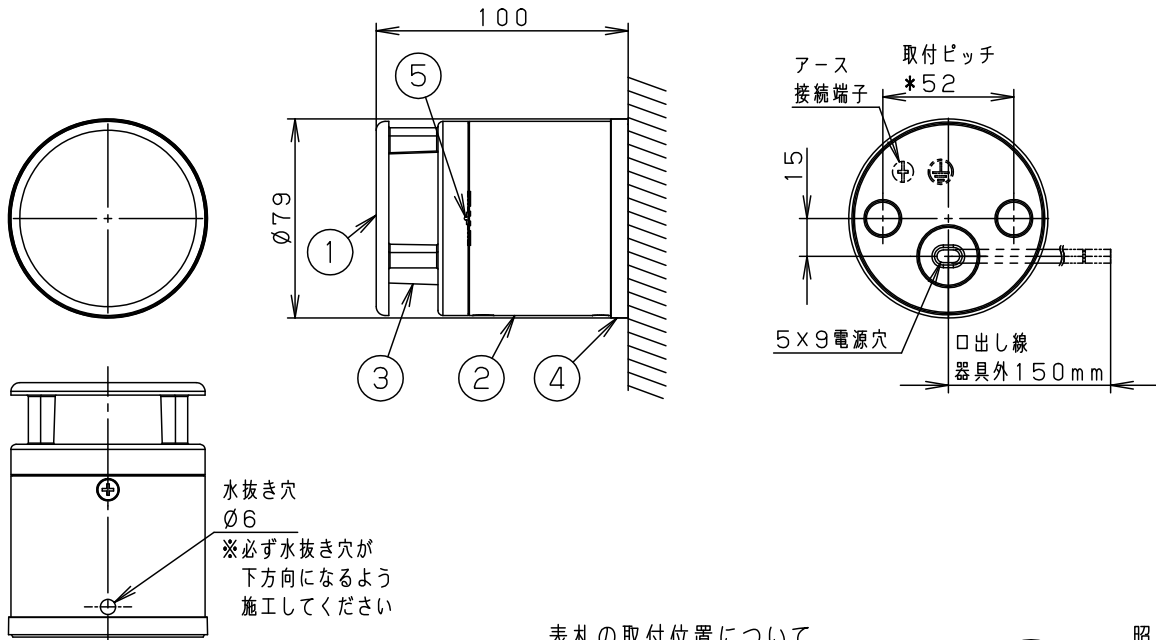

⚠ 注意：商品には寿命があります。詳細はCLX2021AAをご参照ください。

<使用上のご注意>

- 海岸隣接地帯では、塩害により短期間で錆が発生するおそれがあります。
- ほたるスイッチと接続する場合は器具1台につきスイッチ2個まででご使用ください。
(3個以上のほたるスイッチと接続すると、スイッチを切にしても器具が消灯しないことがあります)

- ボックス取付はできません
- ステンレスなどの金属製の表札には視認性の関係上使用しないでください
- 電源ユニット内蔵型

表札の取付位置について

- 表札は幅25cm以内、高さ20cm以内のものがおすすめです。
- 照明器具から10cmのところに表札がくるように取り付けるのがおすすめです。

⚠ 安全に関するご注意

- 防雨型器具です。浴室などの湿気の多い場所では使用しないでください。感電、火災の原因となります。
- 壁面取付専用器具です。図面方向以外には取り付けしないでください。落下、感電、火災の原因となります。
- 調光器と組み合わせて使用しないでください。火災の原因となります。
- LEDを直視しないでください。目の痛みの原因となることがあります。
- 壁面に凹凸がある場合、パッキンとのスキマを防水シール剤で埋めてください。また、背面より水のかかる場所へ設置しないでください。指定外の取り付けは絶縁不良による感電の原因となります。

LEDにはバラツキがあるため、同一品番商品でも商品ごとに発光色、明るさが異なる場合があります。

入力電流	0.037A	消費電力	2.4W			
LED	電球色タイプ1個 明るさ：白熱灯10形相当	5	LED		電球色LED1個	品番
		4	パッキン	EPTゴム	黒	防雨型
器具質量	0.5kg	3	パネル	アクリル	透明つや消し	LGW46136YLE1
特記事項		2	本体	アルミダイカスト	プラチナメタリック レザ-サテン粉体塗装	生産終了品 本器具は製造できません
		1	カバー	アルミダイカスト	プラチナメタリック レザ-サテン粉体塗装	
		部番	部品名	材質・素材厚	備考	