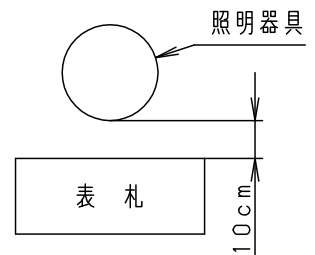

⚠ 注意：商品には寿命があります。詳細はCLX2021AAをご参照ください。

<使用上のご注意>

- 海岸隣接地帯では、塩害により短期間で錆が発生するおそれがあります。
- ほたるスイッチと接続する場合は器具1台につきスイッチ2個まででご使用ください。
(3個以上のほたるスイッチと接続すると、スイッチを切にしても器具が消灯しないことがあります)

- ボックス取付はできません
- ステンレスなどの金属製の表札には視認性の関係上使用しないでください
- 電源ユニット内蔵型

表札の取付位置について

- 表札は幅25cm以内、高さ20cm以内のものがおすすめです。
- 照明器具から10cmのところに表札がくるように取り付けるのがおすすめです。

⚠ 安全に関するご注意

- 防雨型器具です。浴室などの湿気の多い場所では使用しないでください。感電、火災の原因となります。
- 壁面取付専用器具です。図面方向以外には取り付けしないでください。落下、感電、火災の原因となります。
- 調光器と組み合わせて使用しないでください。火災の原因となります。
- LEDを直視しないでください。目の痛みの原因となることがあります。
- 壁面に凹凸がある場合、パッキンとのスキマを防水シール剤で埋めてください。また、背面より水のかかる場所へ設置しないでください。指定外の取り付けは絶縁不良による感電の原因となります。

LEDにはバラツキがあるため、同一品番商品でも商品ごとに発光色、明るさが異なる場合があります。

入力電流	0.037A	消費電力	2.4W			
LED	電球色タイプ1個 明るさ：白熱灯10形相当	5	LED		電球色LED1個	品番
		4	パッキン	EPTゴム	黒	防雨型
器具質量	0.5kg	3	パネル	アクリル	透明つや消し	LGW46136YLE1
特記事項		2	本体	アルミダイカスト	プラチナメタリック レザ-サテン粉体塗装	生産終了品 本器具は製造できません
		1	カバー	アルミダイカスト	プラチナメタリック レザ-サテン粉体塗装	
		部番	部品名	材質・素材厚	備考	