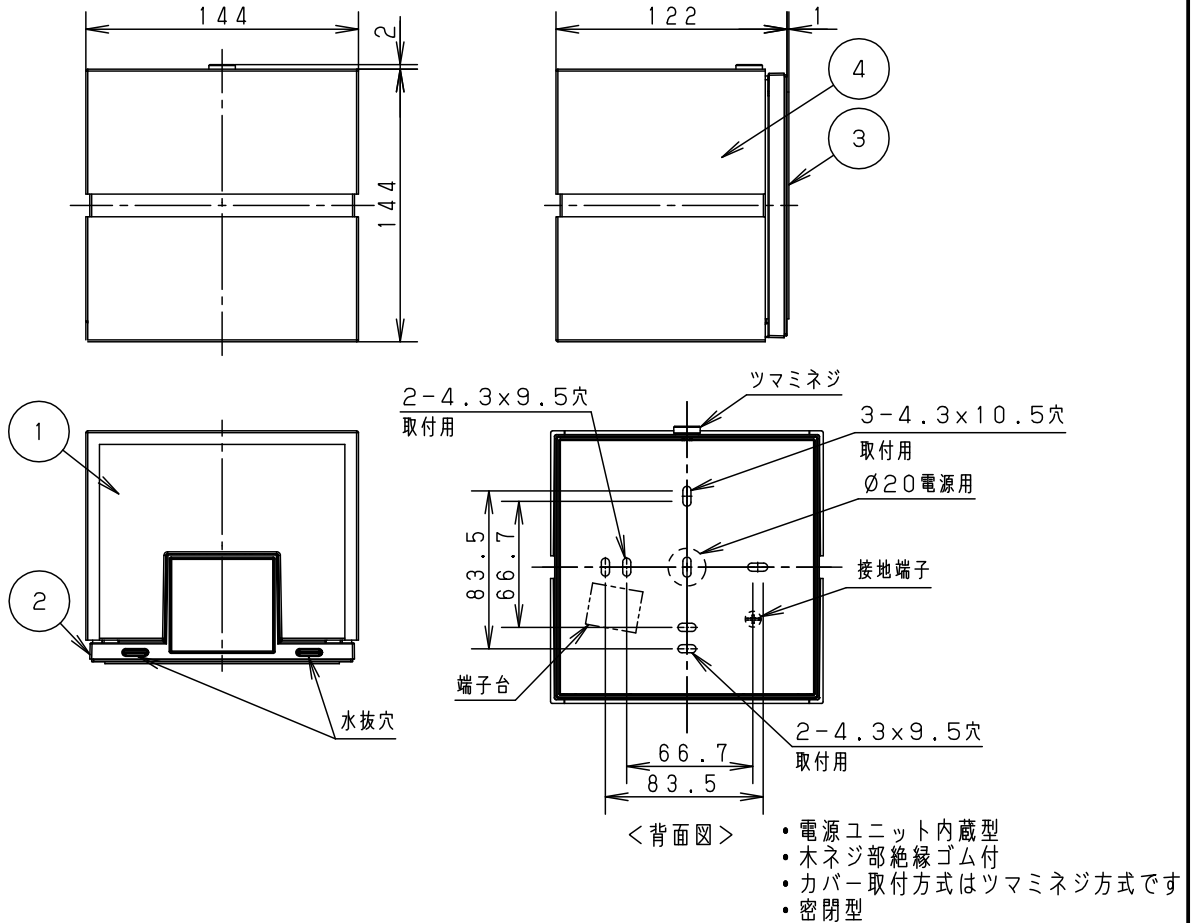

⚠ 安全に関するご注意

- ・防雨型器具です。
浴室などの湿気の多い場所では使用しないでください。
感電、火災の原因となります。
- ・壁面取付専用器具です。
指定外取付は落下、感電、火災の原因となります。
- ・取付面よりも大きな壁面に取り付けてください。
- ・調光器と組合せて使用しないでください。
火災の原因となります。
- ・LEDを直視しないでください。
目の痛みの原因となることがあります。
- ・取付面と取付パッキンのスキマおよびパッキン外周部にシール剤を塗ってください。
また、背面より水のかかる場所へ設置しないでください。
指定外の取り付けは絶縁不良による感電の原因となります。

LED	電球色	5				品番
	明るさ：40形電球相当	4	枠	樹脂	シルバーメタリック塗装	防雨型
器具質量	0.9kg	3	取付パッキン	EPTスポンジゴム	ブラック	LGW80351LE1
特記事項		2	本体	樹脂	ホワイト仕上	生産終了品 本器具は製造できません
		1	カバー	アクリル	乳白	
	部番	部品名	材質・素材厚	備考	パナソニック株式会社	