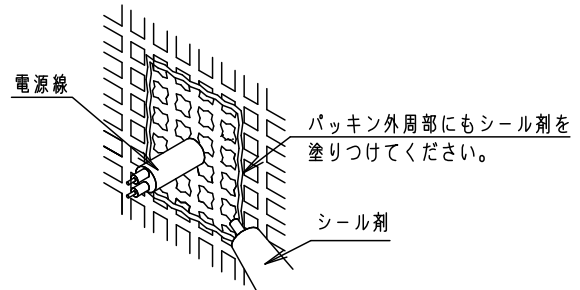

⚠ 注意：商品には寿命があります。詳細はCLX2021AAをご参照ください。

<使用上のご注意>

- ・海岸隣接地帯では、塩害により短期間で錆が発生するおそれがあります。
- ・LEDにはバラツキがあるため、同一品番商品でも商品ごとに発光色・明るさが異なる場合があります。
- ・ほたるスイッチと接続する場合は器具1台につきスイッチ3個まででご利用ください。
(4個以上のほたるスイッチと接続すると、スイッチを切にしても器具が消灯しないことがあります)
- ・器具の近くでは、ラジオやテレビなどの音響、映像機器に雑音が入る場合があります。
- ・この器具の近くでは光高周波方式のリモコンが作動しない場合がごくまれにありますので、ご注意ください。

⚠ 安全に関するご注意

- ・防雨型器具です。
浴室などの湿気の多い場所では使用しないでください。
感電、火災の原因となります。
- ・壁面取付専用器具です。
指定外取付は落下、感電、火災の原因となります。
- ・取付面よりも大きな壁面に取り付けてください。
- ・調光器と組合せて使用しないでください。
火災の原因となります。
- ・LEDを直視しないでください。
目の痛みの原因となることがあります。
- ・取付面と取付パッキンのスキマおよびパッキン外周部にシール剤を塗ってください。
また、背面より水のかかる場所へ設置しないでください。
指定外の取り付けは絶縁不良による感電の原因となります。