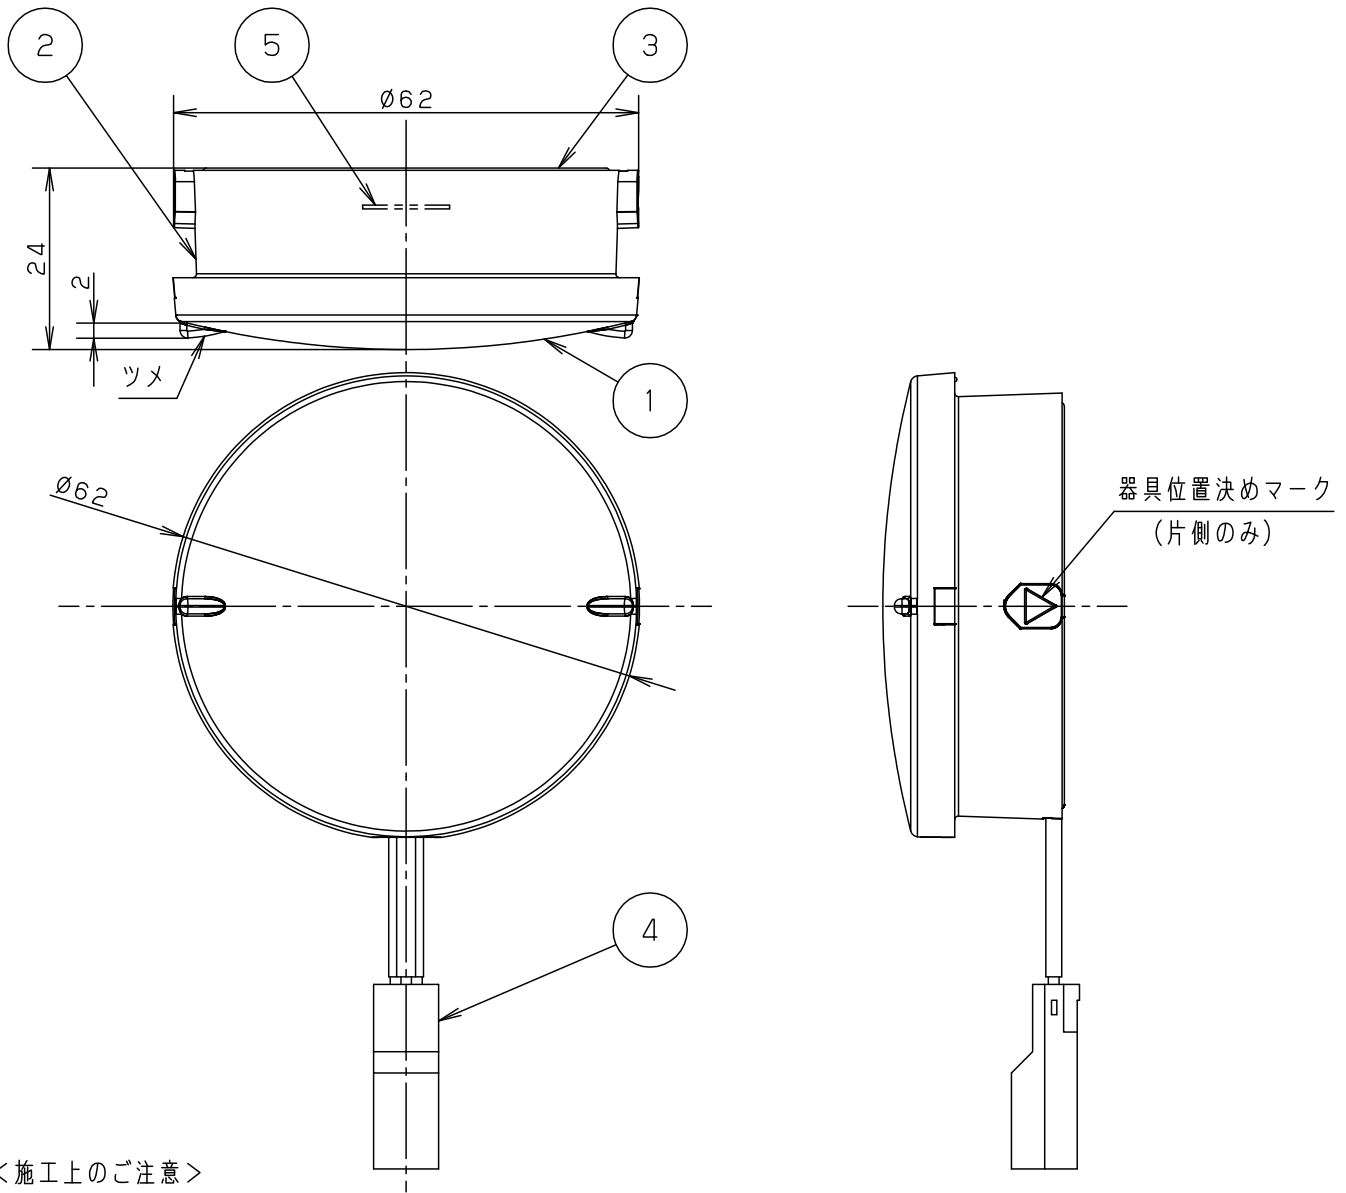

⚠ 注意：商品には寿命があります。詳細はCLX2021AAをご参照ください。

<施工上のご注意>

- 専用器具で使用する。
- 専用器具以外で使用了場合、性能を満足できません。
- お手入れの際は電源を切る。
- 通電状態で行うと、感電の原因となることがあります。
- LEDを直視しない。目の痛みの原因となることがあります。
- 器具配線やコネクタを過度な力で引っ張らない。
- 充電部露出による感電の原因となることがあります。
- LEDユニットがぶら下がった状態で使用しない。充電部露出による感電の原因となることがあります。

<使用上のご注意>

1. LEDにはバラツキがあるため、同一品番商品でも商品ごとに発光色、明るさが異なる場合があります。
   - LED照明器具の光源寿命は40,000時間です。(照明器具の寿命とは異なります。)
2. 光源の寿命は、点灯しなくなるまでの総点灯時間または、全光束が点灯初期の70%に下がるまでの総点灯時間のいずれか短い時間を推定したものです。

⚠ 安全に関するご注意

- アルカリ系洗剤は使用しない。
- 強度低下により破損し、落下するおそれがあります。
- 器具を改造したり、部品交換をしない。
- 火災、感電、落下によるけがのおそれがあります。

⚠ ご使用の際は、取扱説明書に表示されている「安全上の注意」を必ずお読みの上、正しくご使用ください。

LED	高演色温白色	5	LED			品番 LEDユニットE	
	明るさ：100形電球1灯器具相当	4	コネクタ	PA66	白色	LLE1304577	
器具質量	0.05kg	3	ベース	アルミニウム			
特記事項		2	ホルダー	PBT	白色	生産終了品 本器具は製造できません	
		1	レンズ	PC	乳白		
			部番	部品名	材質・素材厚	備考	パナソニック株式会社