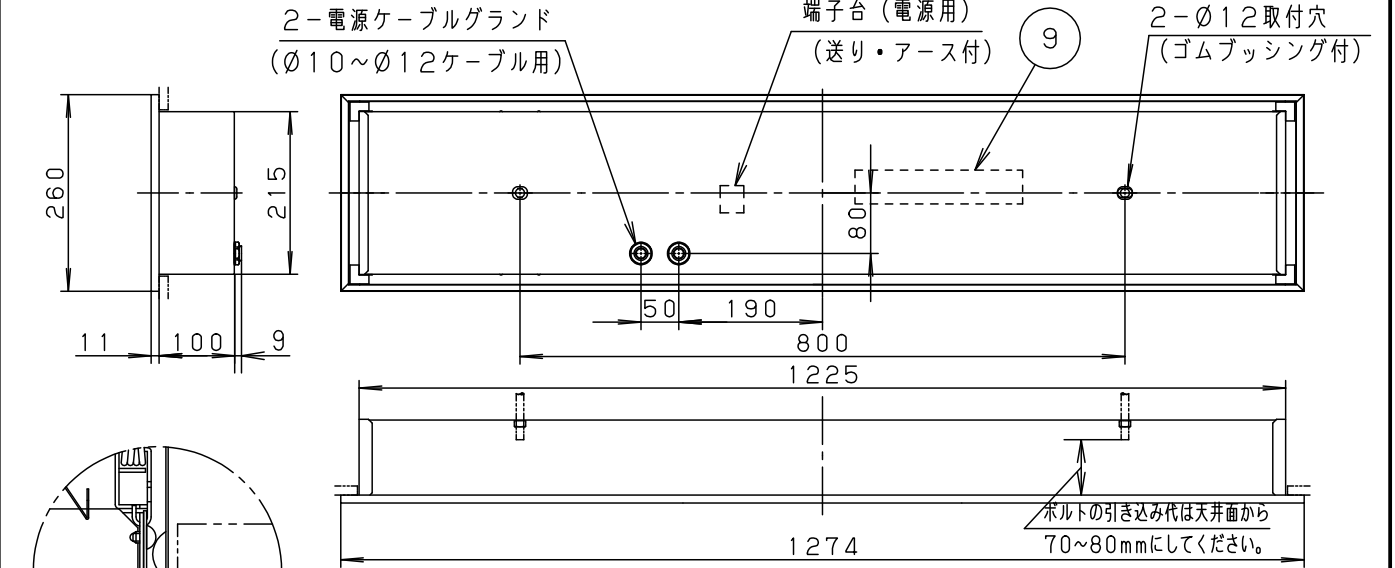

器具光束・消費電力・消費効率	定格値			端子台容量
	定格電圧	AC100V	AC200V	
8100lm・57.6W・140.6lm/W	入力電流		0.296A	0.246A
	消費電力		57.6W	57.6W
	端子台容量			

- <使用上のご注意>
- ・LED素子にはバラツキがあるため、同じ品番のライトバーでも光色・明るさが異なる場合があります。予めご了承ください。
  - ・一般屋内でご使用の場合でも、器具周囲に硫黄成分が存在する場所では使用しないでください。(一部の食品や薬品、紙類などには硫黄成分が含まれます。また、車の排気ガスにも硫黄成分が含まれます。) 光学性能に影響を与える場合があります。
  - ・点灯直後・消灯直後にプラスチックの伸縮によるきしみ音が発生する場合がありますが、故障や異常ではありません。静かな環境や密集取付・密閉取付でご使用の場合、きしみ音が気になる場合があります。この様な場合は直管LED等のプラスチック製カバーのないタイプをおすすめします。
  - ・ラジオ、TVや赤外線リモコン方式の機器は照明器具から離してご使用ください。
  - ・雑音が入ったり、正常に動作しない場合があります。
  - ・同時通訳機等の誘導無線をご使用にならない場合、雑音が入る場合があります。事前に確認し、対策を講じてください。
  - ・バーコードリーダーの機種によっては器具付近で使用した場合、読み取り感度が鈍くなる場合があります。
  - ・この場合は、器具との距離を離すか、遮蔽するなどの対策を講じてください。
  - ・ライトバーの品種により始動時間が異なる場合があります。予めご了承ください。
  - ・適合取付けボルト M10、W3/8
  - ・虫の飛来が多い場所で使用される場合、まれにライトバー内に虫が侵入する恐れがあります。このような場合は防湿タイプなどの防虫仕様器具をおすすめします。
  - ・光源として高輝度LEDを使用しています。光源部(ライトバー)の長時間の直視はおさげください。
  - ・電源線は仕上り外径φ10~φ12ケーブル専用です。それ以外の場合はご相談ください。
  - ・ISOクラス6~におすすです。
  - ・ケーブルグランドにはシリコンを使用しています。シリコン化合物の影響を受けるような場所(例えば、半導体や液晶などの製品を扱うクリーンルーム)で使用する場合は、製品に不具合を与える恐れがありますので事前に影響がないことを確認してください。
- <施工上のご注意>
- ・電源方式により騒音(うなり)が大きくなる場合がありますので、以下の配線を行ってください。
  - ・三相電源を使用する場合は、必ず接地側を器具の端子台のN側に接続してください。
  - ・電源と器具間に片切りスイッチを設ける場合は、必ず非接地側(充電側)にお取り付けください。

埋込穴寸法  
220×1230

ホワイト マンセル 1.0G9.6/0.1  
W・数 昼白色(5000K)  
器具質量 10.5kg(組合せ状態)  
特記事項

品名 クリーンルーム向け  
一般タイプ  
明るさ:10000lmタイプ  
埋込XLX400JEN

**生産終了品**  
本器具は製造できません