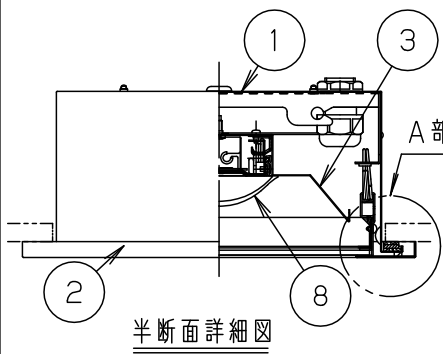

器具光束・消費電力・消費効率	定格値			端子台容量
	定格電圧	AC100V	AC200V	
8100lm・57.6W・140.6lm/W	入力電流		0.296A	0.246A
	消費電力		57.6W	57.6W
	端子台容量			

- <使用上のご注意>
- ・LED素子にはバラツキがあるため、同じ品番のライトバーでも光色・明るさが異なる場合があります。予めご了承ください。
  - ・一般屋内でご使用の場合でも、器具周囲に硫黄成分が存在する場所では使用しないでください。(一部の食品や薬品、紙類などには硫黄成分が含まれます。また、車の排気ガスにも硫黄成分が含まれます。) 光学性能に影響を与える場合があります。
  - ・点灯直後・消灯直後にプラスチックの伸縮によるきしみ音が発生する場合がありますが、故障や異常ではありません。静かな環境や密集取付・密閉取付でご使用の場合、きしみ音が気になる場合があります。この様な場合は直管LED等のプラスチック製カバーのないタイプをおすすめします。
  - ・ラジオ、TVや赤外線リモコン方式の機器は照明器具から離してご使用ください。
  - ・雑音が入ったり、正常に動作しない場合があります。
  - ・同時通訳機等の誘導無線をご使用にならない場合、雑音が入る場合があります。事前に確認し、対策を講じてください。
  - ・バーコードリーダーの機種によっては器具付近で使用した場合、読み取り感度が鈍くなる場合があります。
  - ・この場合は、器具との距離を離すか、遮蔽するなどの対策を講じてください。
  - ・ライトバーの品種により始動時間が異なる場合があります。予めご了承ください。
  - ・適合取付けボルト M10、W3/8
  - ・虫の飛来が多い場所で使用される場合、まれにライトバー内に虫が侵入する恐れがあります。このような場合は防湿タイプなどの防虫仕様器具をおすすめします。
  - ・光源として高輝度LEDを使用しています。光源部(ライトバー)の長時間の直視はおさげください。
  - ・電源線は仕上り外径φ10~φ12ケーブル専用です。それ以外の場合はご相談ください。
  - ・ISOクラス6~におすすです。
  - ・ケーブルグランドにはシリコンを使用しています。シリコン化合物の影響を受けるような場所(例えば、半導体や液晶などの製品を扱うクリーンルーム)で使用する場合は、製品に不具合を与える恐れがありますので事前に影響がないことを確認してください。
- <施工上のご注意>
- ・電源方式により騒音(うなり)が大きくなる場合がありますので、以下の配線を行ってください。
  - ・三相電源を使用する場合は、必ず接地側を器具の端子台のN側に接続してください。
  - ・電源と器具間に片切りスイッチを設ける場合は、必ず非接地側(充電側)にお取り付けください。

9	電源		ライトバーに組み込み
8	ライトバー		カバー材質 ポリカーボネート(乳白)
7	パネルパッキン	オレフィンフォーム	ホワイト
6	枠パッキン	ポリエチレンフォーム	ホワイト
5	本体パッキン	オレフィンフォーム	ブラック
4	パネル	倍強度ガラス(t3.2)	透明
3	反射板	鋼板(t0.6)	高反射白色粉体塗装
2	枠	鋼板(t0.8)	高反射白色粉体塗装
1	本体	鋼板(t0.6)	高反射白色粉体塗装
部番	部品名	材質・素材厚	備考

埋込穴寸法  
220×1230

ホワイト マンセル 1.0G9.6/0.1  
W・数 昼白色(5000K)  
器具質量 10.5kg(組合せ状態)  
特記事項

品名 クリーンルーム向け  
一般タイプ  
明るさ:10000lmタイプ  
埋込XLX400JEN

**生産終了品**  
本器具は製造できません