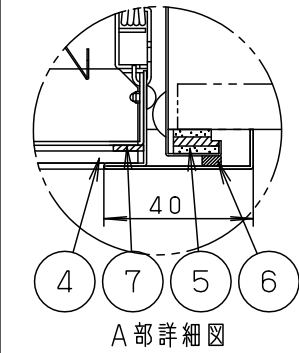

器具光束・消費電力・消費効率	定格値			端子台容量
	定格電圧	AC100V	AC200V	
8100lm・57.6W・140.6lm/W	入力電流		0.296A	0.246A
	消費電力		57.6W	57.6W
	端子台容量			

- <使用上のご注意>
- ・LED素子にはバラツキがあるため、同じ品番のライトバーでも光色・明るさが異なる場合があります。予めご了承ください。
  - ・一般屋内でご使用の場合でも、器具周囲に硫黄成分が存在する場所では使用しないでください。(一部の食品や薬品、紙類などには硫黄成分が含まれます。また、車の排気ガスにも硫黄成分が含まれます。) 光学性能に影響を与える場合があります。
  - ・点灯直後・消灯直後にプラスチックの伸縮によるきしみ音が発生する場合がありますが、故障や異常ではありません。静かな環境や密集取付・密閉取付でご使用の場合、きしみ音が気になる場合があります。この様な場合は直管LED等のプラスチック製カバーのないタイプをおすすめします。
  - ・ラジオ、TVや赤外線リモコン方式の機器は照明器具から離してご使用ください。
  - ・雑音が入ったり、正常に動作しない場合があります。
  - ・同時通訳機等の誘導無線をご使用にならない場合、雑音が入る場合があります。事前に確認し、対策を講じてください。
  - ・バーコードリーダーの機種によっては器具付近で使用した場合、読み取り感度が鈍くなる場合があります。
  - ・この場合は、器具との距離を離すか、遮蔽するなどの対策を講じてください。
  - ・ライトバーの品種により始動時間が異なる場合があります。予めご了承ください。
  - ・適合取付けボルト M10、W3/8
  - ・虫の飛来が多い場所で使用される場合、まれにライトバー内に虫が侵入する恐れがあります。このような場合は防湿タイプなどの防虫仕様器具をおすすめします。
  - ・光源として高輝度LEDを使用しています。光源部(ライトバー)の長時間の直視はおさげください。
  - ・電源線は仕上り外径φ10~φ12ケーブル専用です。それ以外の場合はご相談ください。
  - ・ISOクラス6~におすすです。
  - ・ケーブルグランドにはシリコンを使用しています。シリコン化合物の影響を受けるような場所(例えば、半導体や液晶などの製品を扱うクリーンルーム)で使用する場合は、製品に不具合を与える恐れがありますので事前に影響がないことを確認してください。
- <施工上のご注意>
- ・電源方式により騒音(うなり)が大きくなる場合がありますので、以下の配線を行ってください。
  - ・三相電源を使用する場合は、必ず接地側を器具の端子台のN側に接続してください。
  - ・電源と器具間に片切りスイッチを設ける場合は、必ず非接地側(充電側)にお取り付けください。

埋込穴寸法  
220×1230

ホワイト マンセル 1.0G9.6/0.1  
W・数 昼白色(5000K)  
器具質量 10.5kg(組合せ状態)  
特記事項

品名 クリーンルーム向け  
一般タイプ  
明るさ:10000lmタイプ  
埋込XLX400JEN

**生産終了品**  
本器具は製造できません