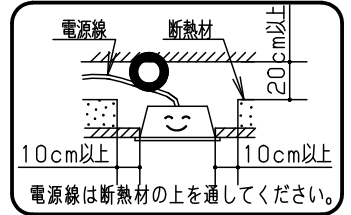

⚠ 注意：商品には寿命があります。詳細はCLX2021HAをご参照ください。

グリーン購入法適合

⚠ 安全に関するご注意

- 一般屋内用器具です。直射日光の当たる場所、湿気の多い場所、振動の強い場所、雨水のかかる場所、風の強い場所、腐食性ガスの発生する場所では使用しないでください。落下・感電・火災の原因となります。
- 器具本体は単独で使用できません。必ずパナソニック製LEDシリーズ専用本体とライトバーの組合せでご使用ください。落下・感電・火災の原因となります。
- 断熱材、防音材をかぶせて使用しないでください。火災の原因となります。
- 水平天井埋め込み取付専用器具です。他の取り付けはしないでください。落下の原因となります。
- ライトバーに衝撃を与えないでください。破損した場合、感電・火災の原因となります。
- 電源線はライトバーに同梱の耐熱チューブを使用して接続してください。感電・火災の原因となります。

器具光束・消費電力・消費効率	定格値			端子台容量
	定格電圧	AC100V	AC200V	
8100lm・57.6W・140.6lm/W	入力電流		0.296A	0.246A
	消費電力		57.6W	57.6W
	端子台容量			

- <使用上のご注意>
- ・LED素子にはバラツキがあるため、同じ品番のライトバーでも光色・明るさが異なる場合があります。予めご了承ください。
  - ・一般屋内でご使用の場合でも、器具周囲に硫黄成分が存在する場所では使用しないでください。(一部の食品や薬品、紙類などには硫黄成分が含まれます。また、車の排気ガスにも硫黄成分が含まれます。) 光学性能に影響を与える場合があります。
  - ・点灯直後・消灯直後にプラスチックの伸縮によるきしみ音が発生する場合がありますが、故障や異常ではありません。静かな環境や密集取付・密閉取付でご使用の場合、きしみ音が気になる場合があります。この様な場合は直管LED等のプラスチック製カバーのないタイプをおすすめします。
  - ・ラジオ、TVや赤外線リモコン方式の機器は照明器具から離してご使用ください。
  - ・雑音が入ったり、正常に動作しない場合があります。
  - ・同時通訳機等の誘導無線をご使用にならない場合、雑音が入る場合があります。事前に確認し、対策を講じてください。
  - ・バーコードリーダーの機種によっては器具付近で使用した場合、読み取り感度が鈍くなる場合があります。
  - ・この場合は、器具との距離を離すか、遮蔽するなどの対策を講じてください。
  - ・ライトバーの品種により始動時間が異なる場合があります。予めご了承ください。
  - ・適合取付けボルト M10、W3/8
  - ・虫の飛来が多い場所で使用される場合、まれにライトバー内に虫が侵入する恐れがあります。このような場合は防湿タイプなどの防虫仕様器具をおすすめします。
  - ・光源として高輝度LEDを使用しています。光源部(ライトバー)の長時間の直視はおさげください。
  - ・電源線は仕上り外径φ10~φ12ケーブル専用です。それ以外の場合はご相談ください。
  - ・ISOクラス6~におすすです。
  - ・ケーブルグランドにはシリコンを使用しています。シリコン化合物の影響を受けるような場所(例えば、半導体や液晶などの製品を扱うクリーンルーム)で使用する場合は、製品に不具合を与える恐れがありますので事前に影響がないことを確認してください。
- <施工上のご注意>
- ・電源方式により騒音(うなり)が大きくなる場合がありますので、以下の配線を行ってください。
  - ・三相電源を使用する場合は、必ず接地側を器具の端子台のN側に接続してください。
  - ・電源と器具間に片切りスイッチを設ける場合は、必ず非接地側(充電側)にお取り付けください。

埋込穴寸法  
220×1230

ホワイト マンセル 1.0G9.6/0.1  
W・数 昼白色(5000K)  
器具質量 10.5kg(組合せ状態)  
特記事項

品名 クリーンルーム向け  
一般タイプ  
明るさ:10000lmタイプ  
埋込XLX400JEN

**生産終了品**  
本器具は製造できません