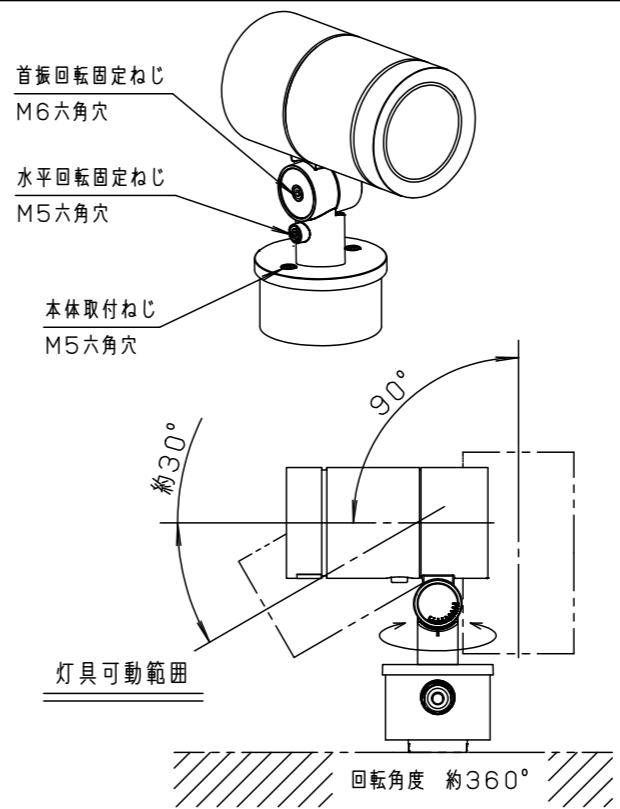

⚠ 注意：商品には寿命があります。詳細はCLX2021JAをご参照ください。

⚠ 安全に関するご注意

- 一般屋外用（防雨型）器具です。浴室など湿気の多い場所、振動や衝撃の多い場所（橋や高架上等）、腐食性ガスの発生する場所、塩素を使用する屋内プール等、海岸隣接地帯では使用しないでください。器具の落下や絶縁不良による感電及び火災の原因となります。
- 耐風速60m/s仕様です。適用条件以外では使用しないでください。器具落下の原因となります。
- 周囲温度は、-20℃～35℃で使用してください。又、施工時の一時的な点灯確認以外は日中点灯はしないでください。火災・LED短寿命の原因となります。
- 必ず適合スパイク、または適合据置プレートと組み合わせて使用してください。指定以外の取り付けは浸水の原因となります。
- 据置取付専用器具です。人が通行する高所もしくは壁面には取付けないでください。器具落下の原因となります。
- 草や木等で器具が覆われるような場所では使用しないでください。火災の原因となります。
- 草や木の近くに器具を設置する場合は、除草剤や肥料がかからないようにしてください。万が一、器具に除草剤や肥料がかかってしまった場合、水で洗い流してください。除草剤や肥料により器具が腐食し、浸水による感電・不点の原因となります。
- 冠水するおそれのある場所では使用しないでください。又、必ず排水処理管工事を行なってください。感電の原因となります。
- スパイクの円板部より深く、土中に埋め込まないでください。
- 照明器具の結線ボックスを土中に埋め込まないでください。（図1）
- 除草剤や肥料により器具が腐食し、浸水による感電・不点の原因となります。
- 上向き照射する場合、パネル上の堆積物は定期的に取り除いてください。堆積物によって熱がこもり、堆積物の発火、器具破損による浸水・感電・火災の原因となります。
- 器具と被照射物は30cm以上離してください。被照射面の温度上昇による変色の原因となります。（図2）

【使用上のご注意】

- 調光器と組み合わせて使用しないでください。
- ライトアップ照明器具を照明器具以外の特殊用途や特殊環境、塩害地域でご使用される場合は、別途ご相談ください。
- 器具が点検・交換できない場所には設置しないでください。点検できる設置場所（納め方）であることを確認した上で、設置計画をしてください。
- 施工作業を十分に考慮して造管材と器具とのスペースを確保して設置ください。
- 密閉された空間では使用しないでください。発煙・発火及び器具短寿命の原因となります。
- LEDにはバラツキがある為、同一品番、シリーズ品番で発光色、明るさが異なる場合があります。あらかじめご了承ください。
- 照射方向調整後、首振回転固定ねじと水平回転固定ねじを確実に締付けてください。
- 白色の壁などを照射する場合、色ムラが気になることがあります。
- 色ムラが気になる用途ではディフューズレンズをご使用ください。
- 必ず組み合わせる適合スパイク、又は適合据置プレートの承認図もあわせてご確認ください。
- 適合スパイクを硬い土中に打ち込んでください。
- 照明器具が重たいため、傾く可能性があります。
- 始動時に突入（インラッシュ）電流が発生します。
- 弊社配線器具に接続できる灯具台数は下表を参照してください。

適合ケーブル外径
 $\phi 9 \sim \phi 13$
 (0.75mm²~3.5mm²)

受圧面積
 正面：0.026m²
 側面：0.035m²

部番	部品名	材質・素材厚	備考
1	本体	アルミダイカスト	ミディアムグレーメタリック ポリエステル粉体塗装
2	アーム	アルミダイカスト	ミディアムグレーメタリック ポリエステル粉体塗装
3	フランジ	アルミダイカスト	ミディアムグレーメタリック ポリエステル粉体塗装
4	結線ボックス	アルミダイカスト	ミディアムグレーメタリック ポリエステル粉体塗装
5	パネル	高透過ガラス	透明
6	LED		
7	フィルター		