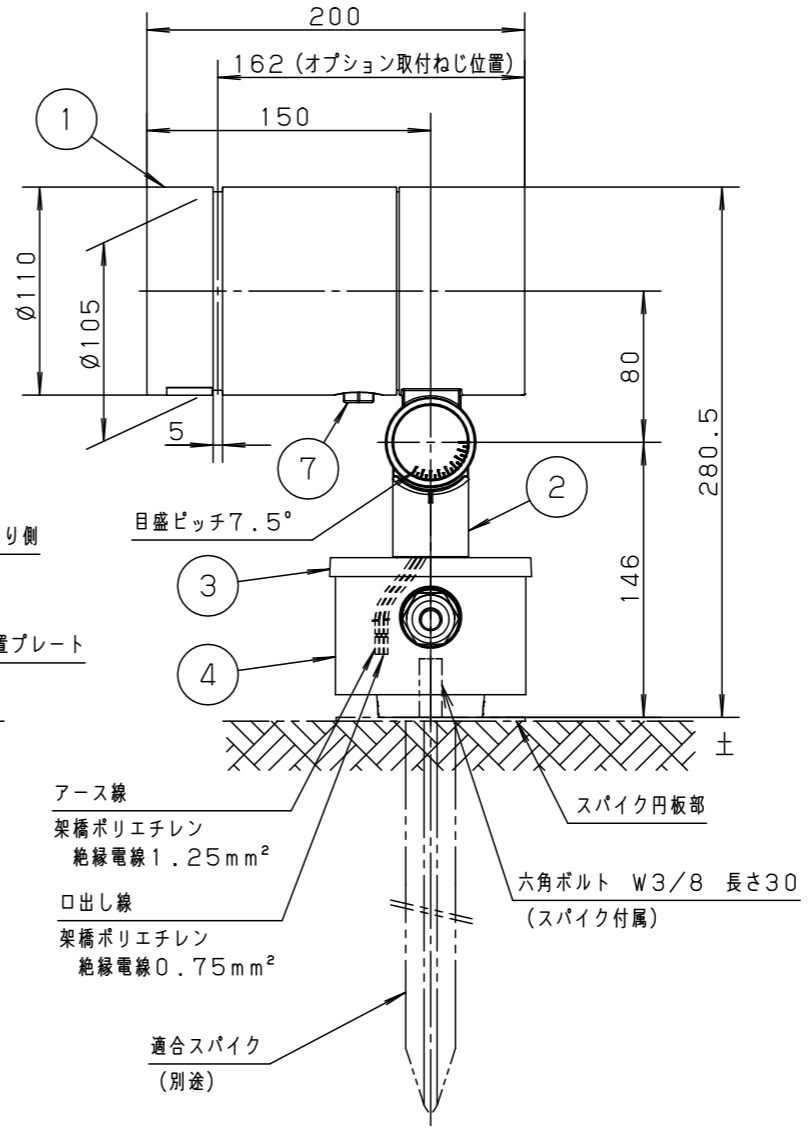

適合ケーブル外径
 $\phi 9 \sim \phi 13$
 (0.75mm²~3.5mm²)

受圧面積
 正面：0.026m²
 側面：0.035m²

部番	部品名	材質・素材厚	備考
1	本体	アルミダイカスト	ミディアムグレーメタリック ポリエステル粉体塗装
2	アーム	アルミダイカスト	ミディアムグレーメタリック ポリエステル粉体塗装
3	フランジ	アルミダイカスト	ミディアムグレーメタリック ポリエステル粉体塗装
4	結線ボックス	アルミダイカスト	ミディアムグレーメタリック ポリエステル粉体塗装
5	パネル	高透過ガラス	透明
6	LED		
7	フィルター		