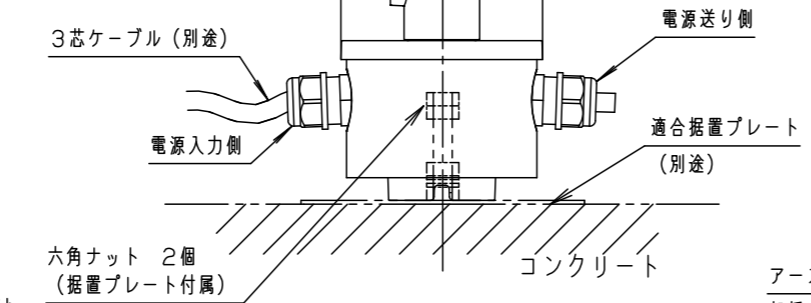

⚠ 注意：商品には寿命があります。詳細はCLX2021JAをご参照ください。

⚠ 安全に関するご注意

- 一般屋外用（防雨型）器具です。浴室など湿気の多い場所、振動や衝撃の多い場所（橋や高架上等）、腐食性ガスの発生する場所、塩素を使用する屋内プール等、海岸隣接地帯では使用しないでください。器具の落下や絶縁不良による感電及び火災の原因となります。
- 耐風速60m/s仕様です。適用条件以外では使用しないでください。器具落下の原因となります。
- 周囲温度は、-20℃～35℃で使用してください。又、施工時の一時的な点灯確認以外は日中点灯はしないでください。火災・LED短寿命の原因となります。
- 必ず適合スパイク、または適合据置プレートと組み合わせて使用してください。指定以外の取り付けは浸水の原因となります。
- 据置取付専用器具です。人が通行する高所もしくは壁面には取付けないでください。器具落下の原因となります。
- 草や木等で器具が覆われるような場所では使用しないでください。火災の原因となります。
- 草や木の近くに器具を設置する場合は、除草剤や肥料がかからないようにしてください。万が一、器具に除草剤や肥料がかかってしまった場合、水で洗い流してください。除草剤や肥料により器具が腐食し、浸水による感電・不点の原因となります。
- 冠水するおそれのある場所では使用しないでください。又、必ず排水処理管工事を行なってください。感電の原因となります。
- スパイクの円板部より深く、土中に埋め込まないでください。
- 照明器具の結線ボックスを土中に埋め込まないでください。（図1）
- 除草剤や肥料により器具が腐食し、浸水による感電・不点の原因となります。
- 上向き照射する場合、パネル上の堆積物は定期的に取り除いてください。堆積物によって熱がこもり、堆積物の発火、器具破損による浸水・感電・火災の原因となります。
- 器具と被照射物は30cm以上離してください。被照射面の温度上昇による変色の原因となります。（図2）

【使用上のご注意】

- 調光器と組み合わせて使用しないでください。
- ライトアップ照明器具を照明器具以外の特殊用途や特殊環境、塩害地域でご使用される場合は、別途ご相談ください。
- 器具が点検・交換できない場所には設置しないでください。点検できる設置場所（納め方）であることを確認した上で、設置計画をしてください。
- 施工作業を十分に考慮して造管材と器具とのスペースを確保して設置ください。
- 密閉された空間では使用しないでください。発煙・発火及び器具短寿命の原因となります。
- LEDにはバラツキがある為、同一品番、シリーズ品番で発光色、明るさが異なる場合があります。あらかじめご了承ください。
- 照射方向調整後、首振回転固定ねじと水平回転固定ねじを確実に締付けてください。
- 白色の壁などを照射する場合、色ムラが気になることがあります。
- 色ムラが気になる用途ではディフューズレンズをご使用ください。
- 必ず組み合わせる適合スパイク、又は適合据置プレートの承認図もあわせてご確認ください。
- 適合スパイクを硬い土中に打ち込んでください。
- 照明器具が重たいため、傾く可能性があります。
- 始動時に突入（インラッシュ）電流が発生します。
- 弊社配線器具に接続できる灯具台数は下表を参照してください。

適合ケーブル外径
 $\phi 9 \sim \phi 13$
 (0.75mm²~3.5mm²)

受圧面積
 正面：0.026m²
 側面：0.035m²

部番	部品名	材質・素材厚	備考
1	本体	アルミダイカスト	ミディアムグレーメタリック ポリエステル粉体塗装
2	アーム	アルミダイカスト	ミディアムグレーメタリック ポリエステル粉体塗装
3	フランジ	アルミダイカスト	ミディアムグレーメタリック ポリエステル粉体塗装
4	結線ボックス	アルミダイカスト	ミディアムグレーメタリック ポリエステル粉体塗装
5	パネル	高透過ガラス	透明
6	LED		
7	フィルター		