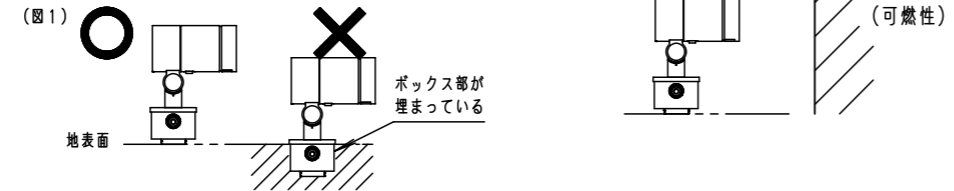

⚠ 注意：商品には寿命があります。詳細はCLX2021JAをご参照ください。

⚠ 安全に関するご注意

- 一般屋外用（防雨型）器具です。浴室など湿気の多い場所、振動や衝撃の多い場所（橋や高架上等）、腐食性ガスの発生する場所、塩素を使用する屋内プール等、海岸隣接地帯では使用しないでください。器具の落下や絶縁不良による感電及び火災の原因となります。
- 耐風速60m/s仕様です。適用条件以外では使用しないでください。器具落下の原因となります。
- 周囲温度は、-20℃～35℃で使用してください。又、施工時の一時的な点灯確認以外は日中点灯はしないでください。火災・LED短寿命の原因となります。
- 必ず適合スパイク、または適合据置プレートと組み合わせて使用してください。指定以外の取り付けは浸水の原因となります。
- 据置取付専用器具です。人が通行する高所もしくは壁面には取付けないでください。器具落下の原因となります。
- 草や木等で器具が覆われるような場所では使用しないでください。火災の原因となります。
- 草や木の近くに器具を設置する場合は、除草剤や肥料がかからないようにしてください。万が一、器具に除草剤や肥料がかかってしまった場合、水で洗い流してください。除草剤や肥料により器具が腐食し、浸水による感電・不点の原因となります。
- 冠水するおそれのある場所では使用しないでください。又、必ず排水処理管工事を行なってください。感電の原因となります。
- スパイクの円板部より深く、土中に埋め込まないでください。
- 照明器具の結線ボックスを土中に埋め込まないでください。（図1）
- 除草剤や肥料により器具が腐食し、浸水による感電・不点の原因となります。
- 上向き照射する場合、パネル上の堆積物は定期的に取り除いてください。堆積物によって熱がこもり、堆積物の発火、器具破損による浸水・感電・火災の原因となります。
- 器具と被照射物は30cm以上離してください。被照射面の温度上昇による変色の原因となります。（図2）

適合ケーブル外径
 $\phi 9 \sim \phi 13$
 (0.75mm²~3.5mm²)

受圧面積
 正面：0.026m²
 側面：0.035m²

部番	部品名	材質・素材厚	備考
1	本体	アルミダイカスト	ミディアムグレーメタリック ポリエステル粉体塗装
2	アーム	アルミダイカスト	ミディアムグレーメタリック ポリエステル粉体塗装
3	フランジ	アルミダイカスト	ミディアムグレーメタリック ポリエステル粉体塗装
4	結線ボックス	アルミダイカスト	ミディアムグレーメタリック ポリエステル粉体塗装
5	パネル	高透過ガラス	透明
6	LED		
7	フィルター		