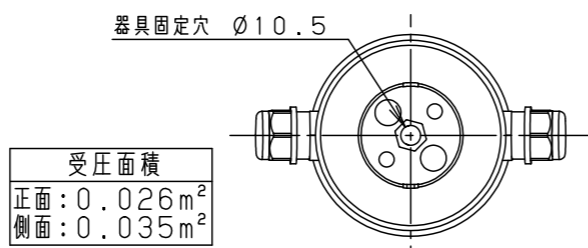

適合ケーブル外径
 $\phi 9 \sim \phi 13$
 (0.75mm²~3.5mm²)

受圧面積
 正面：0.026m²
 側面：0.035m²

部番	部品名	材質・素材厚	備考
1	本体	アルミダイカスト	ミディアムグレーメタリック ポリエステル粉体塗装
2	アーム	アルミダイカスト	ミディアムグレーメタリック ポリエステル粉体塗装
3	フランジ	アルミダイカスト	ミディアムグレーメタリック ポリエステル粉体塗装
4	結線ボックス	アルミダイカスト	ミディアムグレーメタリック ポリエステル粉体塗装
5	パネル	高透過ガラス	透明
6	LED		
7	フィルター		