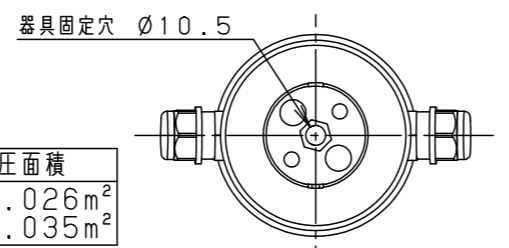

⚠ 注意：商品には寿命があります。詳細はCLX2021JAをご参照ください。

安全に関するご注意

- ・一般屋外用（防雨型）器具です。浴室など湿気の多い場所、振動や衝撃の多い場所（橋や高架上等）、腐食性ガスの発生する場所、塩素を使用する屋内プール等、海岸隣接地帯では使用しないでください。器具の落下や絶縁不良による感電及び火災の原因となります。
- ・耐風速60m/s仕様です。適用条件以外では使用しないでください。器具落下の原因となります。
- ・周囲温度は、-20℃～35℃で使用してください。又、施工時の一時的な点灯確認以外は日中点灯はしないでください。火災・LED短寿命の原因となります。
- ・必ず適合スパイク、または適合据置プレートと組み合わせて使用してください。指定以外の取り付けは浸水の原因となります。
- ・据置取付専用器具です。人が通行する高所もしくは壁面には取付けないでください。器具落下の原因となります。
- ・草や木等で器具が覆われるような場所では使用しないでください。火災の原因となります。
- ・草や木の近くに器具を設置する場合は、除草剤や肥料がかからないようにしてください。万が一、器具に除草剤や肥料がかかってしまった場合、水で洗い流してください。除草剤や肥料により器具が腐食し、浸水による感電・不点の原因となります。
- ・冠水するおそれのある場所では使用しないでください。又、必ず排水処理管工事を行なってください。感電の原因となります。
- ・スパイクの円板部より深く、土中に埋め込まないでください。

適合ケーブル外径
φ9~φ13
(0.75mm²~3.5mm²)

受圧面積
正面：0.026m²
側面：0.035m²

部番	部品名	材質・素材厚	備考
1	本体	アルミダイカスト	ミディアムグレーメタリック ポリエステル粉体塗装
2	アーム	アルミダイカスト	ミディアムグレーメタリック ポリエステル粉体塗装
3	フランジ	アルミダイカスト	ミディアムグレーメタリック ポリエステル粉体塗装
4	結線ボックス	アルミダイカスト	ミディアムグレーメタリック ポリエステル粉体塗装
5	パネル	高透過ガラス	透明
6	LED		
7	フィルター		