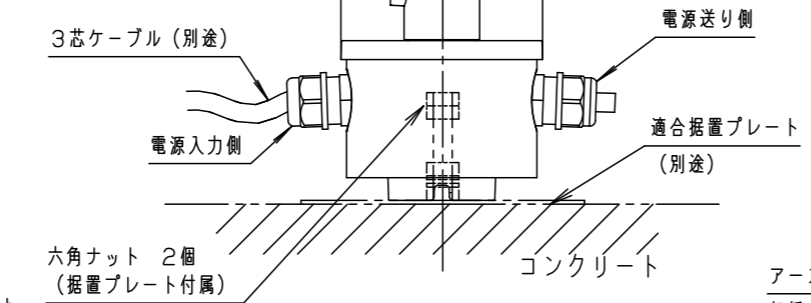

⚠ 注意：商品には寿命があります。詳細はCLX2021JAをご参照ください。

安全に関するご注意

- ・一般屋外用（防雨型）器具です。浴室など湿気の多い場所、振動や衝撃の多い場所（橋や高架上等）、腐食性ガスの発生する場所、塩素を使用する屋内プール等、海岸隣接地帯では使用しないでください。器具の落下や絶縁不良による感電及び火災の原因となります。
- ・耐風速60m/s仕様です。適用条件以外では使用しないでください。器具落下の原因となります。
- ・周囲温度は、-20℃～35℃で使用してください。又、施工時の一時的な点灯確認以外は日中点灯はしないでください。火災・LED短寿命の原因となります。
- ・必ず適合スパイク、または適合据置プレートと組み合わせて使用してください。指定以外の取り付けは浸水の原因となります。
- ・据置取付専用器具です。人が通行する高所もしくは壁面には取付けないでください。器具落下の原因となります。
- ・草や木等で器具が覆われるような場所では使用しないでください。火災の原因となります。
- ・草や木の近くに器具を設置する場合は、除草剤や肥料がかからないようにしてください。万が一、器具に除草剤や肥料がかかってしまった場合、水で洗い流してください。除草剤や肥料により器具が腐食し、浸水による感電・不点の原因となります。
- ・冠水するおそれのある場所では使用しないでください。又、必ず排水処理管工事を行なってください。感電の原因となります。
- ・スパイクの円板部より深く、土中に埋め込まないでください。

適合ケーブル外径
φ9~φ13
(0.75mm²~3.5mm²)

受圧面積
正面：0.026m²
側面：0.035m²

部番	部品名	材質・素材厚	備考
1	本体	アルミダイカスト	ミディアムグレーメタリック ポリエステル粉体塗装
2	アーム	アルミダイカスト	ミディアムグレーメタリック ポリエステル粉体塗装
3	フランジ	アルミダイカスト	ミディアムグレーメタリック ポリエステル粉体塗装
4	結線ボックス	アルミダイカスト	ミディアムグレーメタリック ポリエステル粉体塗装
5	パネル	高透過ガラス	透明
6	LED		
7	フィルター		