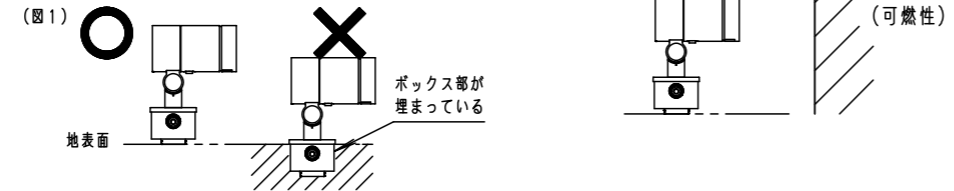

⚠ 注意：商品には寿命があります。詳細はCLX2021JAをご参照ください。

安全に関するご注意

- ・一般屋外用（防雨型）器具です。浴室など湿気の多い場所、振動や衝撃の多い場所（橋や高架上等）、腐食性ガスの発生する場所、塩素を使用する屋内プール等、海岸隣接地帯では使用しないでください。器具の落下や絶縁不良による感電及び火災の原因となります。
- ・耐風速60m/s仕様です。適用条件以外では使用しないでください。器具落下の原因となります。
- ・周囲温度は、-20℃～35℃で使用してください。又、施工時の一時的な点灯確認以外は日中点灯はしないでください。火災・LED短寿命の原因となります。
- ・必ず適合スパイク、または適合据置プレートと組み合わせて使用してください。指定以外の取り付けは浸水の原因となります。
- ・据置取付専用器具です。人が通行する高所もしくは壁面には取付けないでください。器具落下の原因となります。
- ・草や木等で器具が覆われるような場所では使用しないでください。火災の原因となります。
- ・草や木の近くに器具を設置する場合は、除草剤や肥料がかからないようにしてください。万が一、器具に除草剤や肥料がかかってしまった場合、水で洗い流してください。除草剤や肥料により器具が腐食し、浸水による感電・不点の原因となります。
- ・冠水するおそれのある場所では使用しないでください。又、必ず排水処理管工事を行なってください。感電の原因となります。
- ・スパイクの円板部より深く、土中に埋め込まないでください。

適合ケーブル外径
φ9~φ13
(0.75mm²~3.5mm²)

受圧面積
正面：0.026m²
側面：0.035m²

部番	部品名	材質・素材厚	備考
1	本体	アルミダイカスト	ミディアムグレーメタリック ポリエステル粉体塗装
2	アーム	アルミダイカスト	ミディアムグレーメタリック ポリエステル粉体塗装
3	フランジ	アルミダイカスト	ミディアムグレーメタリック ポリエステル粉体塗装
4	結線ボックス	アルミダイカスト	ミディアムグレーメタリック ポリエステル粉体塗装
5	パネル	高透過ガラス	透明
6	LED		
7	フィルター		