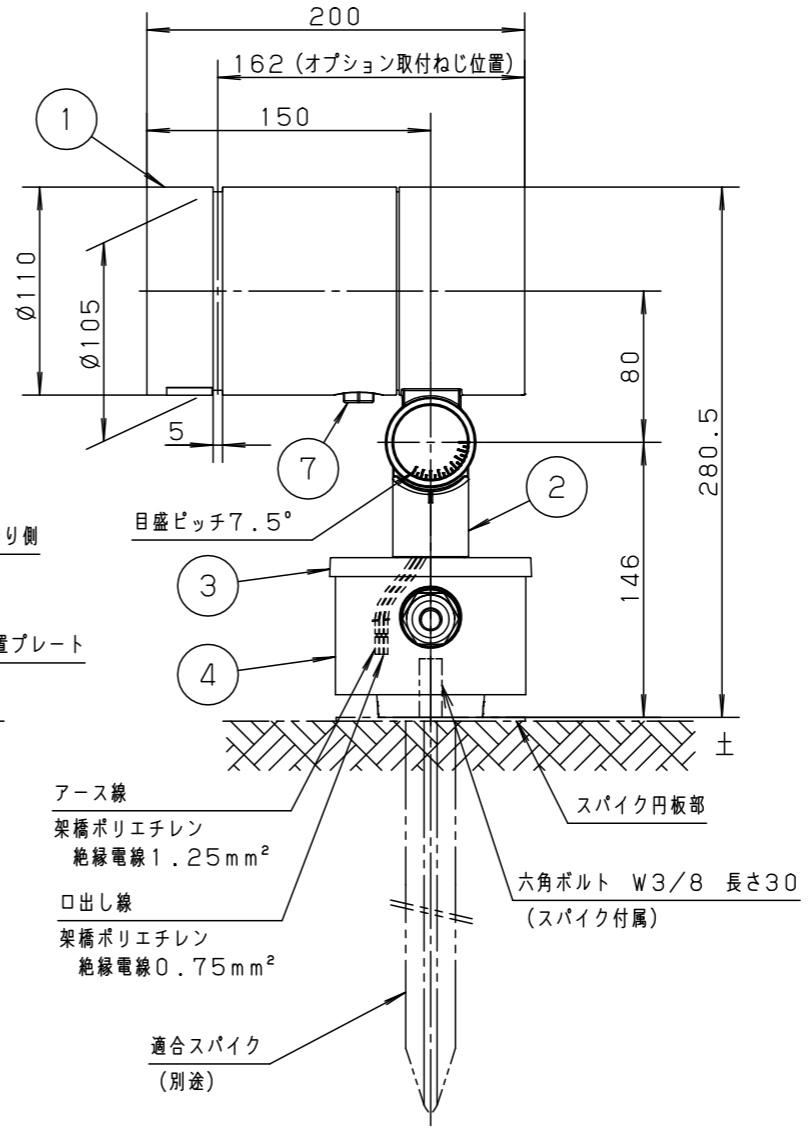

⚠ 注意：商品には寿命があります。詳細はCLX2021JAをご参照ください。

安全に関するご注意

- ・一般屋外用（防雨型）器具です。浴室など湿気の多い場所、振動や衝撃の多い場所（橋や高架上等）、腐食性ガスの発生する場所、塩素を使用する屋内プール等、海岸隣接地帯では使用しないでください。器具の落下や絶縁不良による感電及び火災の原因となります。
- ・耐風速60m/s仕様です。適用条件以外では使用しないでください。器具落下の原因となります。
- ・周囲温度は、-20℃～35℃で使用してください。又、施工時の一時的な点灯確認以外は日中点灯はしないでください。火災・LED短寿命の原因となります。
- ・必ず適合スパイク、または適合据置プレートと組み合わせて使用してください。指定以外の取り付けは浸水の原因となります。
- ・据置取付専用器具です。人が通行する高所もしくは壁面には取付けないでください。器具落下の原因となります。
- ・草や木等で器具が覆われるような場所では使用しないでください。火災の原因となります。
- ・草や木の近くに器具を設置する場合は、除草剤や肥料がかからないようにしてください。万が一、器具に除草剤や肥料がかかってしまった場合、水で洗い流してください。除草剤や肥料により器具が腐食し、浸水による感電・不点の原因となります。
- ・冠水するおそれのある場所では使用しないでください。又、必ず排水処理管工事を行なってください。感電の原因となります。
- ・スパイクの円板部より深く、土中に埋め込まないでください。

適合ケーブル外径
φ9~φ13
(0.75mm²~3.5mm²)

受圧面積
正面：0.026m²
側面：0.035m²

部番	部品名	材質・素材厚	備考
1	本体	アルミダイカスト	ミディアムグレーメタリック ポリエステル粉体塗装
2	アーム	アルミダイカスト	ミディアムグレーメタリック ポリエステル粉体塗装
3	フランジ	アルミダイカスト	ミディアムグレーメタリック ポリエステル粉体塗装
4	結線ボックス	アルミダイカスト	ミディアムグレーメタリック ポリエステル粉体塗装
5	パネル	高透過ガラス	透明
6	LED		
7	フィルター		