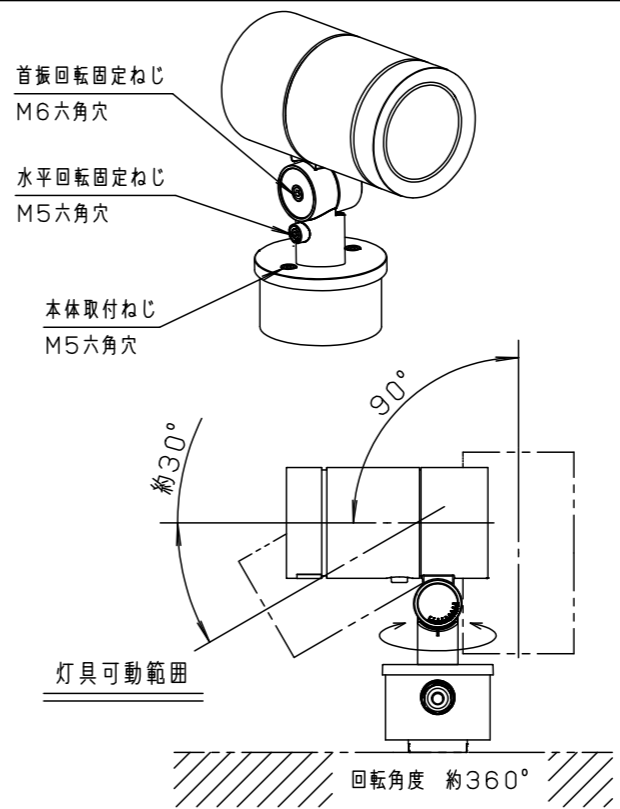

⚠ 注意：商品には寿命があります。詳細はCLX2021JAをご参照ください。

安全に関するご注意

- ・一般屋外用（防雨型）器具です。浴室など湿気の多い場所、振動や衝撃の多い場所（橋や高架上等）、腐食性ガスの発生する場所、塩素を使用する屋内プール等、海岸隣接地帯では使用しないでください。器具の落下や絶縁不良による感電及び火災の原因となります。
- ・耐風速60m/s仕様です。適用条件以外では使用しないでください。器具落下の原因となります。
- ・周囲温度は、-20℃～35℃で使用してください。又、施工時の一時的な点灯確認以外は日中点灯はしないでください。火災・LED短寿命の原因となります。
- ・必ず適合スパイク、または適合据置プレートと組み合わせて使用してください。指定以外の取り付けは浸水の原因となります。
- ・据置取付専用器具です。人が通行する高所もしくは壁面には取付けないでください。器具落下の原因となります。
- ・草や木等で器具が覆われるような場所では使用しないでください。火災の原因となります。
- ・草や木の近くに器具を設置する場合は、除草剤や肥料がかからないようにしてください。万が一、器具に除草剤や肥料がかかってしまった場合、水で洗い流してください。除草剤や肥料により器具が腐食し、浸水による感電・不点の原因となります。
- ・冠水するおそれのある場所では使用しないでください。又、必ず排水処理管工事を行なってください。感電の原因となります。
- ・スパイクの円板部より深く、土中に埋め込まないでください。

適合ケーブル外径
φ9~φ13
(0.75mm²~3.5mm²)

受圧面積
正面：0.026m²
側面：0.035m²

部番	部品名	材質・素材厚	備考
1	本体	アルミダイカスト	ミディアムグレーメタリック ポリエステル粉体塗装
2	アーム	アルミダイカスト	ミディアムグレーメタリック ポリエステル粉体塗装
3	フランジ	アルミダイカスト	ミディアムグレーメタリック ポリエステル粉体塗装
4	結線ボックス	アルミダイカスト	ミディアムグレーメタリック ポリエステル粉体塗装
5	パネル	高透過ガラス	透明
6	LED		
7	フィルター		