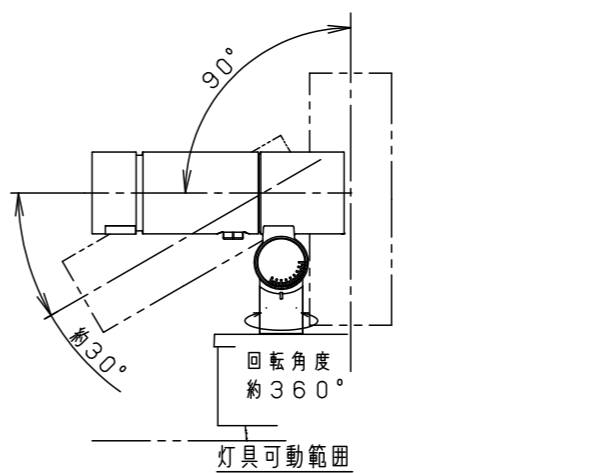

最大接続灯数（1回路当り）

弊社製配線器具	AC100V
リモコンブレーカCL型	20A
リモコン漏電ブレーカCLE型	20A
カンタッチブレーカBKF型	20A
カンタッチ漏電ブレーカBKFE型	20A
コンパクトブレーカ	20A
コンパクト漏電ブレーカ	20A
HBブレーカ	20A
小型漏電ブレーカ	20A

88台

【施工上のご注意】

- 錆びの発生に考慮してコンクリート・モルタル骨材中の塩分の値は0.3kg/m³以下としてください。
- 電源線（別途）とケーブル保護端末処理は必ず防水処理を行ってください。

受圧面積	
正面	0.017m ²
側面	0.023m ²
適合オプション（別売）	
YYY95060（スヌート）	適合据置プレート（別売）
YYY95061（スラッシュフード）	YYY36004
YYY95065（スプレッドレンズ）	適合スパイク（別売）
YYY95066（ディフューズレンズ）	YYY97173K

部番	部品名	材質・素材厚	備考
1	本体	アルミダイカスト	ミディアムグレイメタリック ポリエステル粉体塗装
2	アーム	アルミダイカスト	ミディアムグレイメタリック ポリエステル粉体塗装
3	フランジ	アルミダイカスト	ミディアムグレイメタリック ポリエステル粉体塗装
4	結線ボックス	アルミダイカスト	ミディアムグレイメタリック ポリエステル粉体塗装
5	パネル	高透過ガラス	内面薬品消し仕上
6	LED		
7	フィルター		