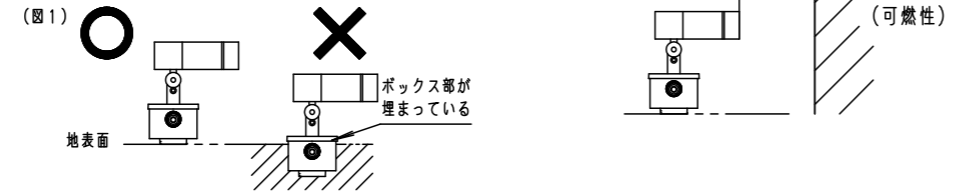

⚠ 注意：商品には寿命があります。詳細はCLX2021JAをご参照ください。

⚠ 安全に関するご注意

- 一般屋外用（防雨型）器具です。浴室など湿気の多い場所、振動や衝撃の多い場所（橋や高架上等）、腐食性ガスの発生する場所、塩素を使用する屋内プール等、海岸隣接地帯では使用しないでください。器具の落下や絶縁不良による感電及び火災の原因となります。
- 耐風速60m/s仕様です。適用条件以外では使用しないでください。器具落下の原因となります。
- 周囲温度は、-20℃～35℃で使用してください。又、施工時の一時的な点灯確認以外は日中点灯はしないでください。火災・LED短寿命の原因となります。
- 必ず適合スパイク、または適合据置プレートと組み合わせて使用してください。指定以外の取り付けは浸水の原因となります。
- 据置取付専用器具です。人が通行する高所もしくは壁面には取付けないでください。器具落下の原因となります。
- 草や木等で器具が覆われるような場所では使用しないでください。火災の原因となります。
- 草や木の近くに器具を設置する場合は、除草剤や肥料がかからないようにしてください。万が一、器具に除草剤や肥料がかかってしまった場合、水で洗い流してください。除草剤や肥料により器具が腐食し、浸水による感電・不点の原因となります。
- 冠水するおそれのある場所では使用しないでください。又、必ず排水処理管工事を行なってください。感電の原因となります。
- スパイクの円板部より深く、土中に埋め込まないでください。
- 照明器具の結線ボックスを土中に埋め込まないでください。（図1）
- 除草剤や肥料により器具が腐食し、浸水による感電・不点の原因となります。
- 上向き照射する場合、パネル上の堆積物は定期的に取り除いてください。堆積物によって熱がこもり、堆積物の発火、器具破損による浸水・感電・火災の原因となります。
- 器具と被照射物は30cm以上離してください。被照射面の温度上昇による変色の原因となります。（図2）