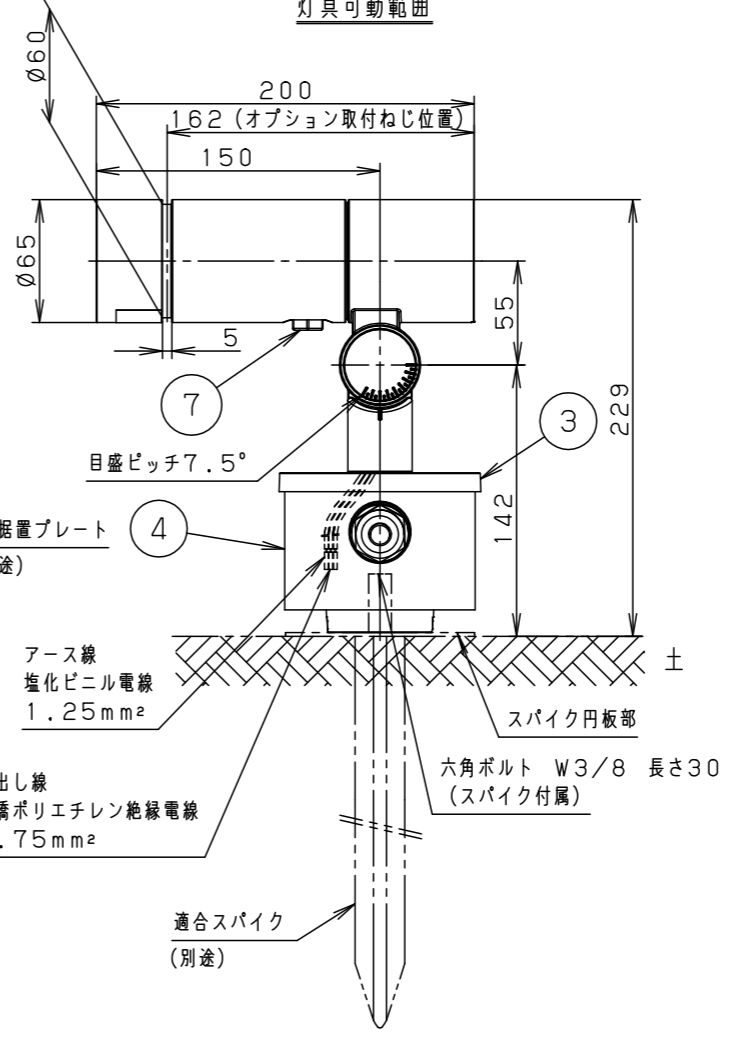

最大接続灯数（1回路当り）

弊社製配線器具	AC100V
リモコンブレーカCL型	20A
リモコン漏電ブレーカCLE型	20A
カンタッチブレーカBKF型	20A
カンタッチ漏電ブレーカBKFE型	20A
コンパクトブレーカ	20A
コンパクト漏電ブレーカ	20A
HBブレーカ	20A
小型漏電ブレーカ	20A

88台

【施工上のご注意】

- 錆びの発生に考慮してコンクリート・モルタル骨材中の塩分の値は0.3kg/m³以下としてください。
- 電源線（別途）とケーブル保護端末処理は必ず防水処理を行ってください。

受圧面積	
正面	0.017m ²
側面	0.023m ²
適合オプション（別売）	
YYY95060（スヌート）	適合据置プレート（別売）
YYY95061（スラッシュフード）	YYY36004
YYY95065（スプレッドレンズ）	適合スパイク（別売）
YYY95066（ディフューズレンズ）	YYY97173K

部番	部品名	材質・素材厚	備考
1	本体	アルミダイカスト	ミディアムグレイメタリック ポリエステル粉体塗装
2	アーム	アルミダイカスト	ミディアムグレイメタリック ポリエステル粉体塗装
3	フランジ	アルミダイカスト	ミディアムグレイメタリック ポリエステル粉体塗装
4	結線ボックス	アルミダイカスト	ミディアムグレイメタリック ポリエステル粉体塗装
5	パネル	高透過ガラス	内面薬品消し仕上
6	LED		
7	フィルター		