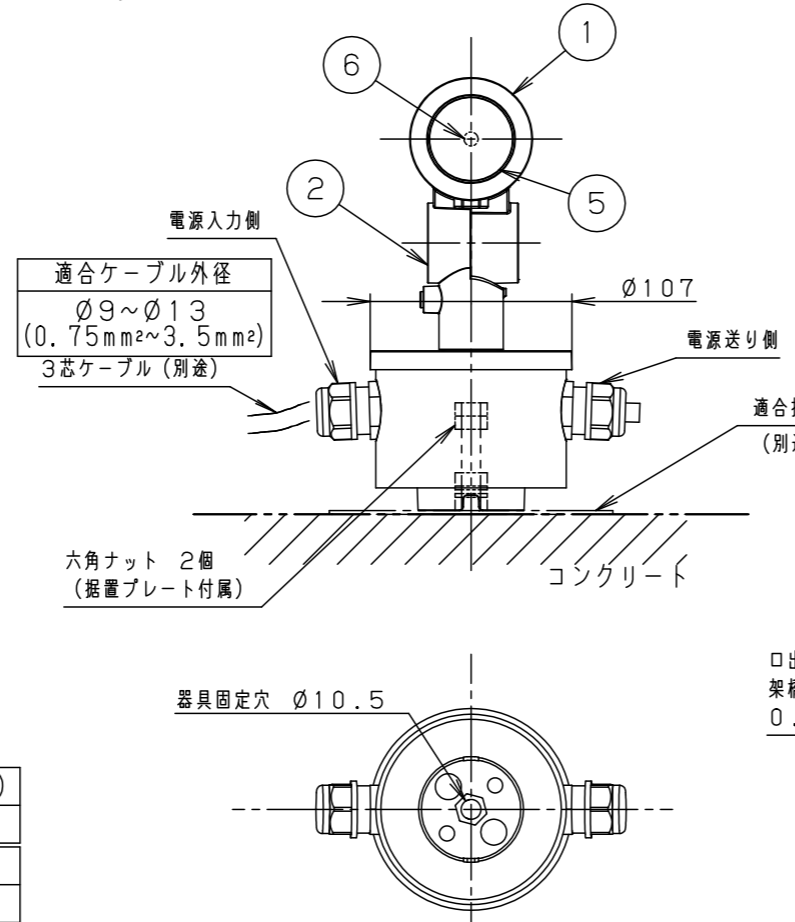

最大接続灯数（1回路当り）

弊社製配線器具	AC100V
リモコンブレーカCL型	20A
リモコン漏電ブレーカCLE型	20A
カンタッチブレーカBKF型	20A
カンタッチ漏電ブレーカBKFE型	20A
コンパクトブレーカ	20A
コンパクト漏電ブレーカ	20A
HBブレーカ	20A
小型漏電ブレーカ	20A

88台

【施工上のご注意】

- 錆びの発生に考慮してコンクリート・モルタル骨材中の塩分の値は0.3kg/m³以下としてください。
- 電源線（別途）とケーブル保護端末処理は必ず防水処理を行ってください。

受圧面積	
正面	0.017m ²
側面	0.023m ²
適合オプション（別売）	
YYY95060（スヌート）	適合据置プレート（別売）
YYY95061（スラッシュフード）	YYY36004
YYY95065（スプレッドレンズ）	適合スパイク（別売）
YYY95066（ディフューズレンズ）	YYY97173K

部番	部品名	材質・素材厚	備考
1	本体	アルミダイカスト	ミディアムグレイメタリック ポリエステル粉体塗装
2	アーム	アルミダイカスト	ミディアムグレイメタリック ポリエステル粉体塗装
3	フランジ	アルミダイカスト	ミディアムグレイメタリック ポリエステル粉体塗装
4	結線ボックス	アルミダイカスト	ミディアムグレイメタリック ポリエステル粉体塗装
5	パネル	高透過ガラス	内面薬品消し仕上
6	LED		
7	フィルター		