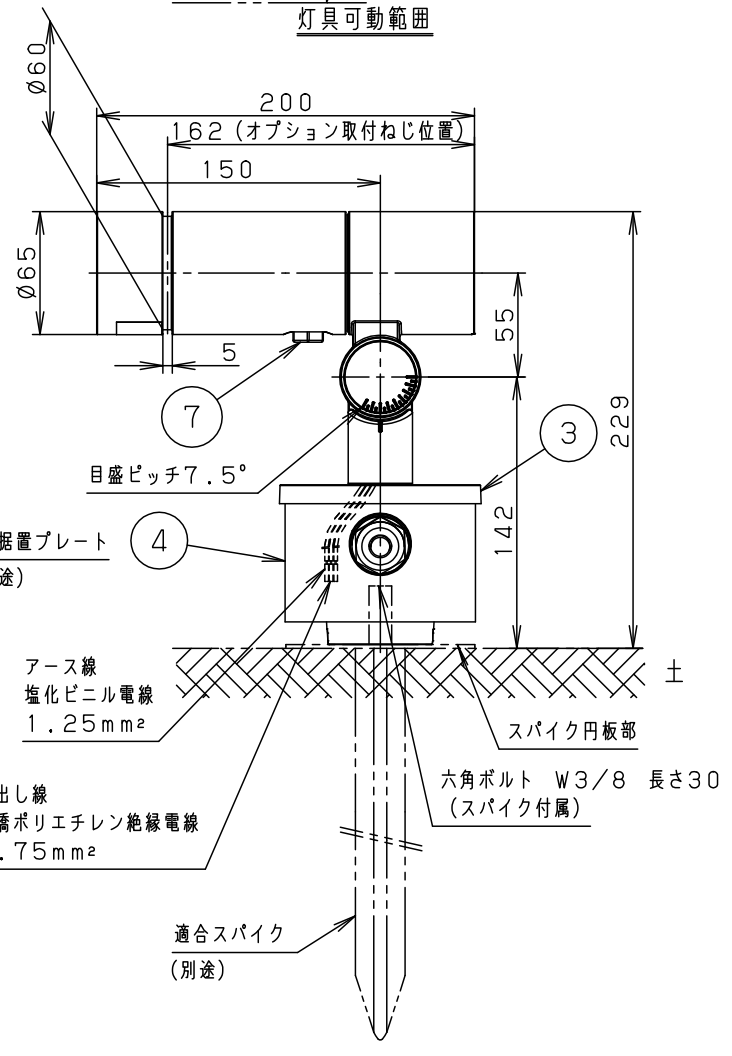

最大接続灯数（1回路当り）

弊社製配線器具	AC100V
リモコンブレーカCL型	20A
リモコン漏電ブレーカCLE型	20A
カンタッチブレーカBKF型	20A
カンタッチ漏電ブレーカBKFE型	20A
コンパクトブレーカ	20A
コンパクト漏電ブレーカ	20A
HBブレーカ	20A
小型漏電ブレーカ	20A

88台

【施工上のご注意】

- 錆びの発生に考慮してコンクリート・モルタル骨材中の塩分の値は0.3kg/m³以下としてください。
- 電源線（別途）とケーブル保護端末処理は必ず防水処理を行ってください。

受圧面積	
正面	0.017m ²
側面	0.023m ²
適合オプション（別売）	
YYY95060（スヌート）	適合据置プレート（別売）
YYY95061（スラッシュフード）	YYY36004
YYY95065（スプレッドレンズ）	適合スパイク（別売）
YYY95066（ディフューズレンズ）	YYY97173K

部番	部品名	材質・素材厚	備考
1	本体	アルミダイカスト	ミディアムグレーメタリック ポリエステル粉体塗装
2	アーム	アルミダイカスト	ミディアムグレーメタリック ポリエステル粉体塗装
3	フランジ	アルミダイカスト	ミディアムグレーメタリック ポリエステル粉体塗装
4	結線ボックス	アルミダイカスト	ミディアムグレーメタリック ポリエステル粉体塗装
5	パネル	高透過ガラス	内面薬品消し仕上
6	LED		
7	フィルター		