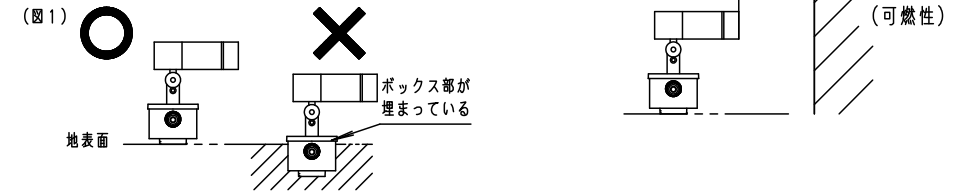

⚠ 注意：商品には寿命があります。詳細はCLX2021JAをご参照ください。

⚠ 安全に関するご注意

- 一般屋外用（防雨型）器具です。浴室など湿気の多い場所、振動や衝撃の多い場所（橋や高架上等）、腐食性ガスの発生する場所、塩素を使用する屋内プール等、海岸隣接地帯では使用しないでください。器具の落下や絶縁不良による感電及び火災の原因となります。
- 耐風速60m/s仕様です。適用条件以外では使用しないでください。器具落下の原因となります。
- 周囲温度は、-20℃～35℃で使用してください。又、施工時の一時的な点灯確認以外は日中点灯はしないでください。火災・LED短寿命の原因となります。
- 必ず適合スパイク、または適合据置プレートと組み合わせて使用してください。指定以外の取り付けは浸水の原因となります。
- 据置取付専用器具です。人が通行する高所もしくは壁面には取付けないでください。器具落下の原因となります。
- 草や木等で器具が覆われるような場所では使用しないでください。火災の原因となります。
- 草や木の近くに器具を設置する場合は、除草剤や肥料がかからないようにしてください。万が一、器具に除草剤や肥料がかかってしまった場合、水で洗い流してください。除草剤や肥料により器具が腐食し、浸水による感電・不点の原因となります。
- 冠水するおそれのある場所では使用しないでください。又、必ず排水処理管工事を行なってください。感電の原因となります。
- スパイクの円板部より深く、土中に埋め込まないでください。
- 照明器具の結線ボックスを土中に埋め込まないでください。（図1）
- 除草剤や肥料により器具が腐食し、浸水による感電・不点の原因となります。
- 上向き照射する場合、パネル上の堆積物は定期的に取り除いてください。堆積物によって熱がこもり、堆積物の発火、器具破損による浸水・感電・火災の原因となります。
- 器具と被照射物は30cm以上離してください。被照射面の温度上昇による変色の原因となります。（図2）