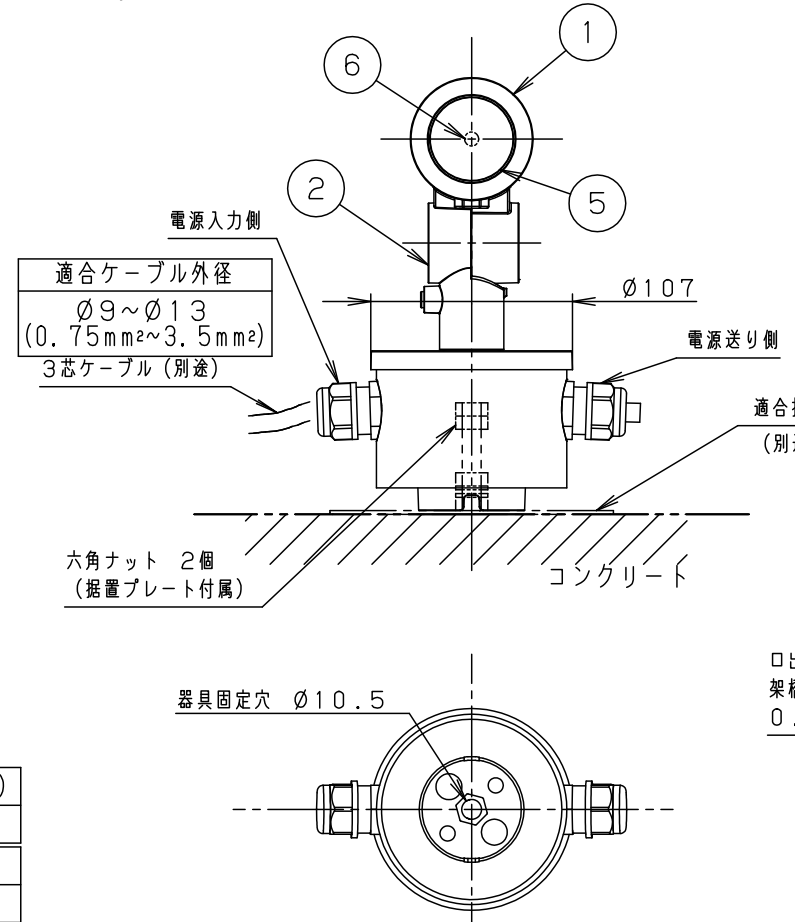

最大接続灯数（1回路当り）

弊社製配線器具	AC100V
リモコンブレーカCL型	20A
リモコン漏電ブレーカCLE型	20A
カンタッチブレーカBKF型	20A
カンタッチ漏電ブレーカBKFE型	20A
コンパクトブレーカ	20A
コンパクト漏電ブレーカ	20A
HBブレーカ	20A
小型漏電ブレーカ	20A

88台

【施工上のご注意】

- 錆びの発生に考慮してコンクリート・モルタル骨材中の塩分の値は0.3kg/m³以下としてください。
- 電源線（別途）とケーブル保護端末処理は必ず防水処理を行ってください。

受圧面積	
正面	0.017m ²
側面	0.023m ²
適合オプション（別売）	
YYY95060（スヌート）	適合据置プレート（別売）
YYY95061（スラッシュフード）	YYY36004
YYY95065（スプレッドレンズ）	適合スパイク（別売）
YYY95066（ディフューズレンズ）	YYY97173K

部番	部品名	材質・素材厚	備考
1	本体	アルミダイカスト	ミディアムグレーメタリック ポリエステル粉体塗装
2	アーム	アルミダイカスト	ミディアムグレーメタリック ポリエステル粉体塗装
3	フランジ	アルミダイカスト	ミディアムグレーメタリック ポリエステル粉体塗装
4	結線ボックス	アルミダイカスト	ミディアムグレーメタリック ポリエステル粉体塗装
5	パネル	高透過ガラス	内面薬品消し仕上
6	LED		
7	フィルター		