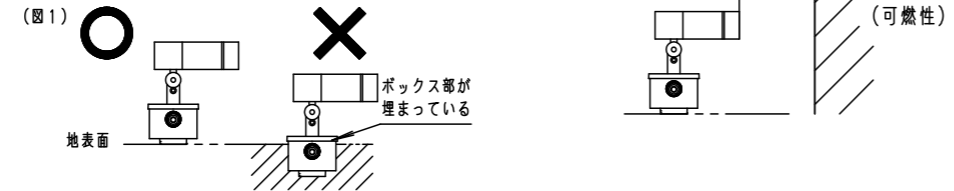

⚠ 注意：商品には寿命があります。詳細はCLX2021JAをご参照ください。

⚠ 安全に関するご注意

- 一般屋外用（防雨型）器具です。浴室など湿気の多い場所、振動や衝撃の多い場所（橋や高架上等）、腐食性ガスの発生する場所、塩素を使用する屋内プール等、海岸隣接地帯では使用しないでください。器具の落下や絶縁不良による感電及び火災の原因となります。
- 耐風速60m/s仕様です。適用条件以外では使用しないでください。器具落下の原因となります。
- 周囲温度は、-20℃~35℃で使用してください。又、施工時の一時的な点灯確認以外は日中点灯はしないでください。火災・LED短寿命の原因となります。
- 必ず適合スパイク、または適合据置プレートと組み合わせて使用してください。指定以外の取り付けは浸水の原因となります。
- 据置取付専用器具です。人が通行する高所もしくは壁面には取付けないでください。器具落下の原因となります。
- 草や木等で器具が覆われるような場所では使用しないでください。火災の原因となります。
- 草や木の近くに器具を設置する場合は、除草剤や肥料がかからないようにしてください。万が一、器具に除草剤や肥料がかかってしまった場合、水で洗い流してください。除草剤や肥料により器具が腐食し、浸水による感電・不点の原因となります。
- 冠水するおそれのある場所では使用しないでください。又、必ず排水処理管工事を行なってください。感電の原因となります。
- スパイクの円板部より深く、土中に埋め込まないでください。
- 照明器具の結線ボックスを土中に埋め込まないでください。（図1）
- 除草剤や肥料により器具が腐食し、浸水による感電・不点の原因となります。
- 上向き照射する場合、パネル上の堆積物は定期的に取り除いてください。堆積物によって熱がこもり、堆積物の発火、器具破損による浸水・感電・火災の原因となります。
- 器具と被照射物は30cm以上離してください。被照射面の温度上昇による変色の原因となります。（図2）