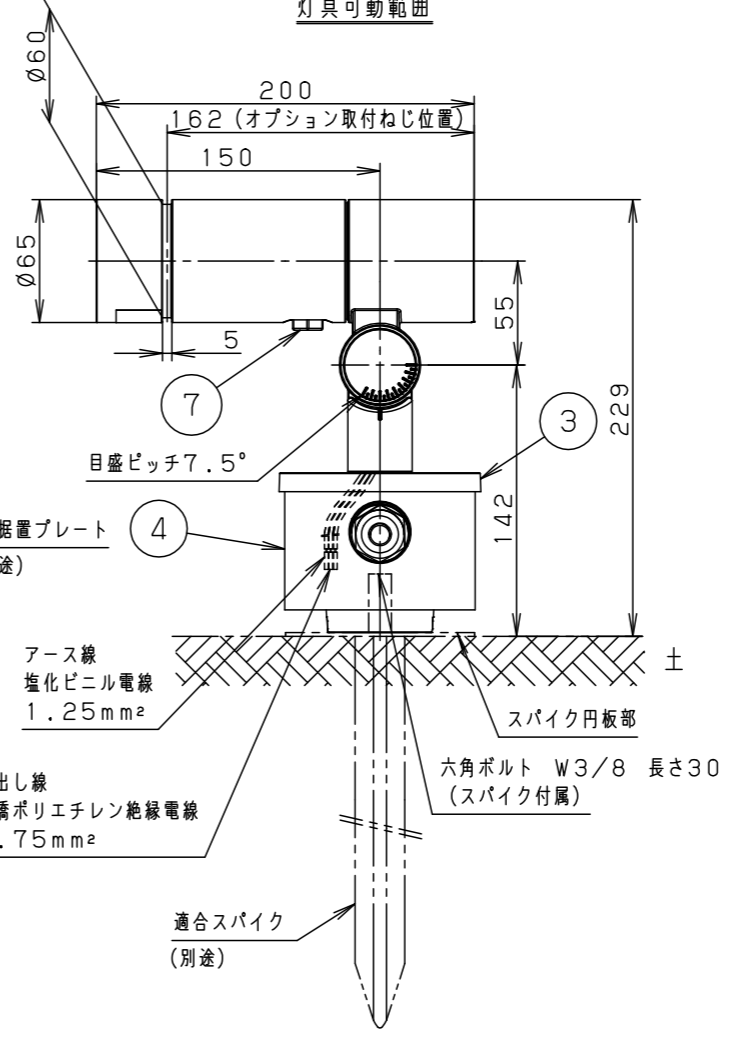

最大接続灯数（1回路当り）

弊社製配線器具	AC100V
リモコンブレーカCL型	20A
リモコン漏電ブレーカCLE型	20A
カンタッチブレーカBKF型	20A
カンタッチ漏電ブレーカBKFE型	20A
コンパクトブレーカ	20A
コンパクト漏電ブレーカ	20A
HBブレーカ	20A
小型漏電ブレーカ	20A

88台

【施工上のご注意】

- 錆びの発生に考慮してコンクリート・モルタル骨材中の塩分の値は0.3kg/m³以下としてください。
- 電源線（別途）とケーブル保護端末処理は必ず防水処理を行ってください。

受圧面積	
正面	0.017m ²
側面	0.023m ²
適合オプション（別売）	
YYY95060（スヌート）	適合据置プレート（別売）
YYY95061（スラッシュフード）	YYY36004
YYY95065（スプレッドレンズ）	適合スパイク（別売）
YYY95066（ディフューズレンズ）	YYY97173K

部番	部品名	材質・素材厚	備考
1	本体	アルミダイカスト	ミディアムグレーメタリック ポリエステル粉体塗装
2	アーム	アルミダイカスト	ミディアムグレーメタリック ポリエステル粉体塗装
3	フランジ	アルミダイカスト	ミディアムグレーメタリック ポリエステル粉体塗装
4	結線ボックス	アルミダイカスト	ミディアムグレーメタリック ポリエステル粉体塗装
5	パネル	高透過ガラス	内面薬品消し仕上
6	LED		
7	フィルター		