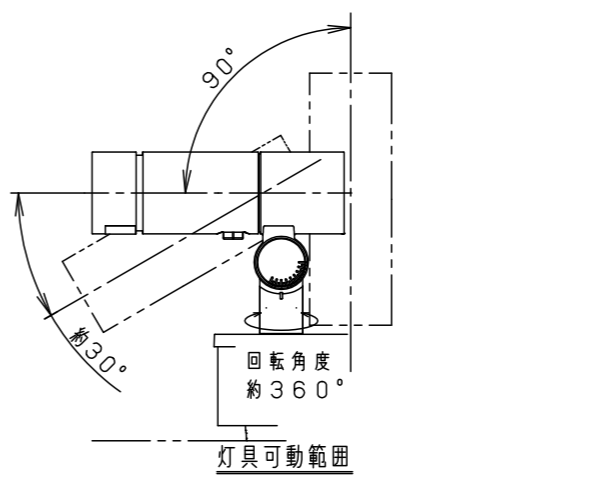

最大接続灯数（1回路当り）

弊社製配線器具	AC100V
リモコンブレーカCL型	20A
リモコン漏電ブレーカCLE型	20A
カンタッチブレーカBKF型	20A
カンタッチ漏電ブレーカBKFE型	20A
コンパクトブレーカ	20A
コンパクト漏電ブレーカ	20A
HBブレーカ	20A
小型漏電ブレーカ	20A

88台

【施工上のご注意】

- 錆びの発生に考慮してコンクリート・モルタル骨材中の塩分の値は0.3kg/m³以下としてください。
- 電源線（別途）とケーブル保護端末処理は必ず防水処理を行ってください。

受圧面積	
正面	0.017m ²
側面	0.023m ²
適合オプション（別売）	
YYY95060（スヌート）	適合据置プレート（別売）
YYY95061（スラッシュフード）	YYY36004
YYY95065（スプレッドレンズ）	適合スパイク（別売）
YYY95066（ディフューズレンズ）	YYY97173K

部番	部品名	材質・素材厚	備考
1	本体	アルミダイカスト	ミディアムグレーメタリック ポリエステル粉体塗装
2	アーム	アルミダイカスト	ミディアムグレーメタリック ポリエステル粉体塗装
3	フランジ	アルミダイカスト	ミディアムグレーメタリック ポリエステル粉体塗装
4	結線ボックス	アルミダイカスト	ミディアムグレーメタリック ポリエステル粉体塗装
5	パネル	高透過ガラス	内面薬品消し仕上
6	LED		
7	フィルター		