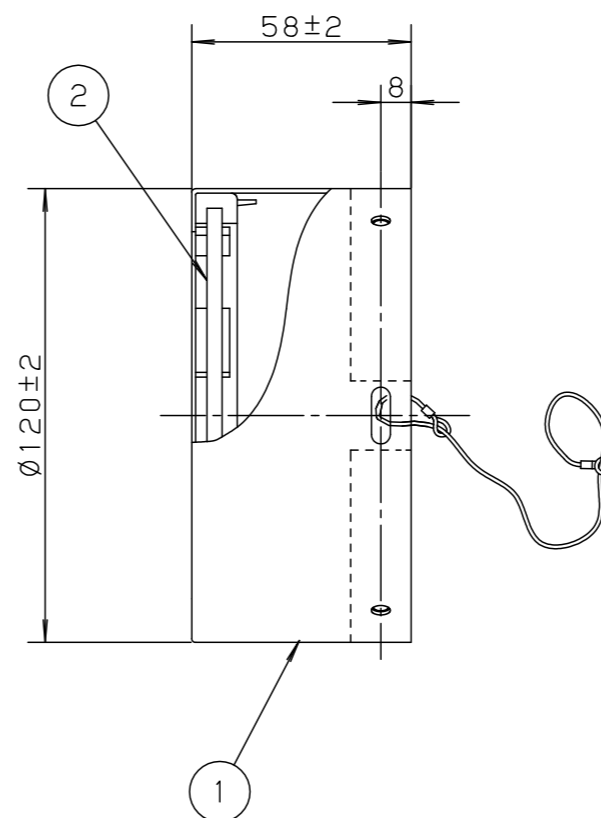

安全に関するご注意

- ●耐風速60m/s仕様です。これ以上の風速の影響を受ける場所では使用しないでください。器具落下の原因となります。
- ●必ず適合器具と組合せてご使用ください。適合外の器具と組合せてご使用されますと落下の原因となります。
- ●オプション内に溜った枯葉や枯れ枝を定期的に取り除いてください。火災の原因となります。
- ●ワイヤーを灯具側に必ず取付けてください。落下の原因となります。

[使用上のご注意]

- ●照明器具以外の特殊用途や特殊環境、海岸隣接地帯でご使用される場合は、別途ご相談ください。

適合器具

YYY30212	YYY30222	YYY30232
YYY30214	YYY30224	YYY30234
YYY31212	YYY31222	YYY31232
YYY31214	YYY31224	YYY31234
YYY32212	YYY32222	YYY32232
YYY32214	YYY32224	YYY32234
YYY32216	YYY32226	YYY32236
YYY32217	YYY32227	YYY32237

部番	部品名	材質・素材厚	備考
1	フード	ステンレス鋼板 (t1.2)	ミディアムグレーメタリック ポリエステル粉体塗装
2	ディフューズレンズ	強化ガラス (t4)	
3	ワイヤー	ステンレス鋼線 (φ1.2)	
4	固定ネジ	ステンレス (M4×8) 3ヶ	ブラック (メック加工付)

器具質量 : 0.37kg

特記事項 :

SmartArchi

品番 : YYY95016

図番 : YYY95016-K

尺度 : 1:2

作成 上 松
田 本

パナソニック株式会社