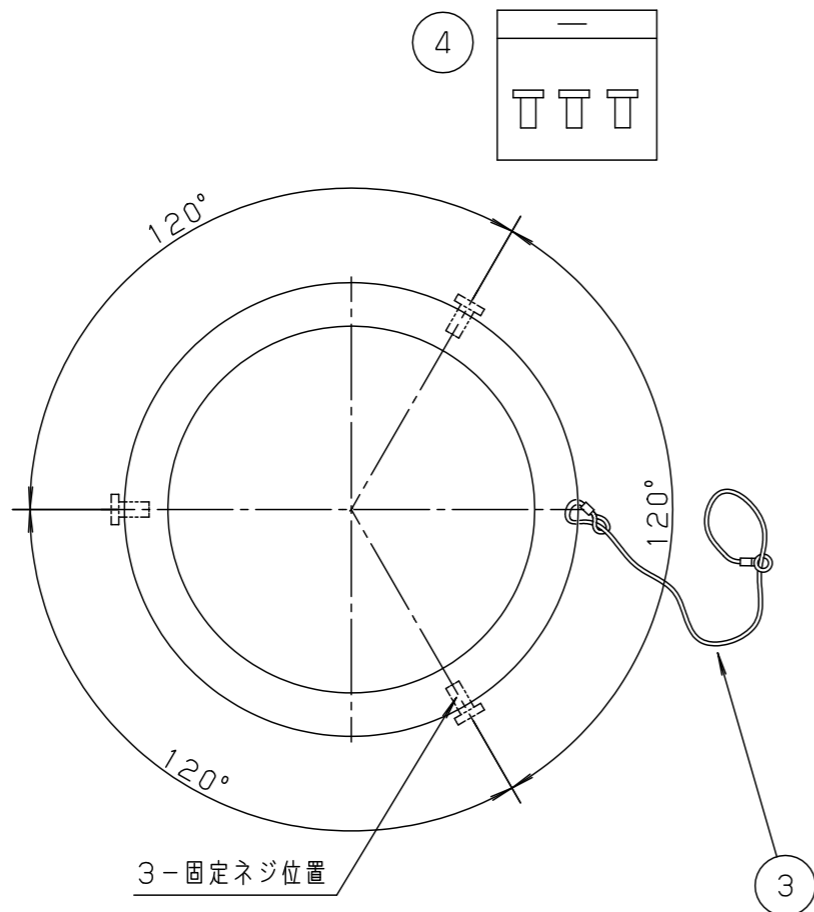

安全に関するご注意

- ●耐風速60m/s仕様です。これ以上の風速の影響を受ける場所では使用しないでください。器具落下の原因となります。
- ●必ず適合器具と組合せてご使用ください。適合外の器具と組合せてご使用されますと落下の原因となります。
- ●オプション内に溜った枯葉や枯れ枝を定期的に取り除いてください。火災の原因となります。
- ●ワイヤーを灯具側に必ず取付けてください。落下の原因となります。

[使用上のご注意]

- ●照明器具以外の特殊用途や特殊環境、海岸隣接地帯でご使用される場合は、別途ご相談ください。

適合器具

YYY30212	YYY30222	YYY30232
YYY30214	YYY30224	YYY30234
YYY31212	YYY31222	YYY31232
YYY31214	YYY31224	YYY31234
YYY32212	YYY32222	YYY32232
YYY32214	YYY32224	YYY32234
YYY32216	YYY32226	YYY32236
YYY32217	YYY32227	YYY32237

部番	部品名	材質・素材厚	備考
1	フード	ステンレス鋼板 (t1.2)	ミディアムグレーメタリック ポリエステル粉体塗装
2	ディフューズレンズ	強化ガラス (t4)	
3	ワイヤー	ステンレス鋼線 (φ1.2)	
4	固定ネジ	ステンレス (M4×8) 3ヶ	ブラック (メック加工付)

器具質量 : 0.37kg

特記事項 :

SmartArchi

品番 : YYY95016

図番 : YYY95016-K

尺度 : 1:2

作成 上 松
田 本

パナソニック株式会社