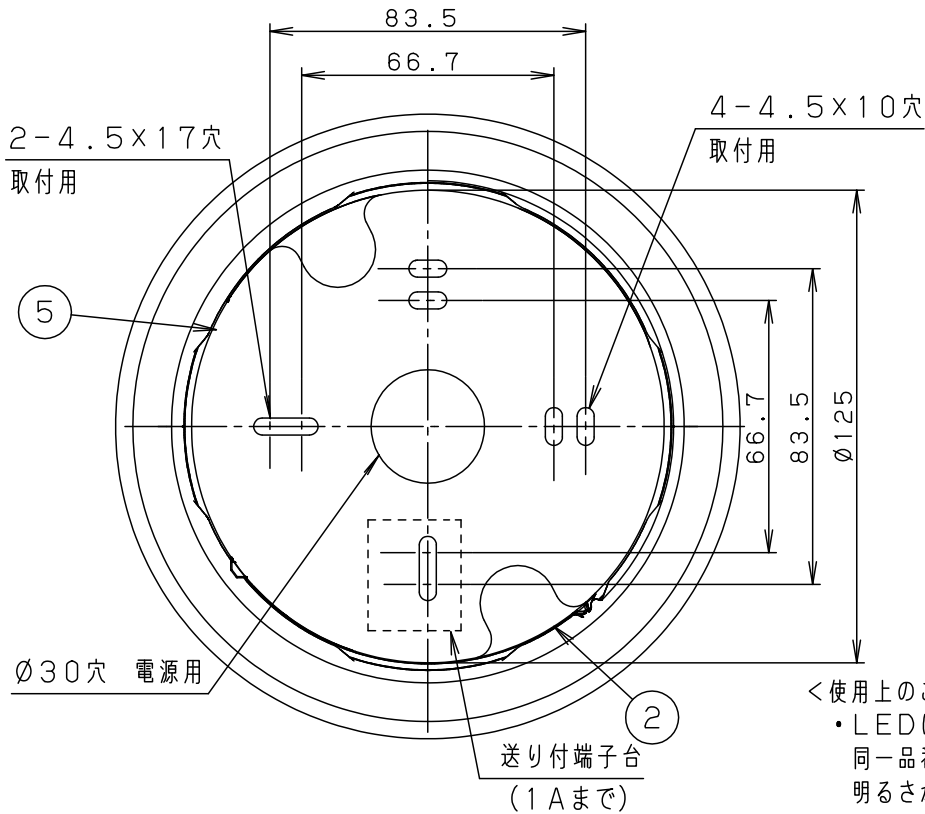

⚠ 注意：商品には寿命があります。詳細はCLX2021AAをご参照ください。

＜使用上のご注意＞

- ・LEDにはバラツキがあるため、同一品番商品でも商品ごとに発光色、明るさが異なる場合があります。
- ・ほたるスイッチと接続する場合は1回路につき、スイッチ3個までで、ご使用ください。4個以上のほたるスイッチを接続すると、スイッチを切にしても器具が消灯しないことがあります。
- ・器具の近くでは、ラジオやテレビなどの音響、映像機器に雑音が入る場合があります。
- ・器具の近くでは電子錠などに使用する光高周波方式のリモコンが動作しない場合がごくまれにありますのでご注意ください。

- ・電源ユニット内蔵型
- ・本体の取付方式はツマミネジ方式です
- ・カバーの取付方式はネジ込み方式です

⚠ 安全に関するご注意

- ・一般屋内用器具です。屋外や水気、湿気のある所では使用しないでください。絶縁不良による感電の原因となります。
- ・天井・壁面取付兼用器具です。補強のない薄い天井には取り付けないでください。指定外取付は、火災、落下の原因となります。
- ・調光器と組み合わせて使用しないでください。火災の原因となります。
- ・LEDを直視しないでください。目の痛みの原因となります。

定格電圧	入力電流	消費電力
AC100V	0.17A	9.6W

LED	電球色 (2700K Ra83) 明るさ：100形電球1灯器具相当	5	取付板	亜鉛鋼板 (t1.0)	ライトナチュラル仕上	品番 LGB51562LE1
		4	枠	スチロール		
器具質量	0.6kg	3	LED			奥代 平嶋 パナソニック株式会社
特記事項		2	本体	アルミダイカスト	ホワイト塗装	
		1	カバー	アクリル	乳白	
部番	部品名	材質・素材厚	備考