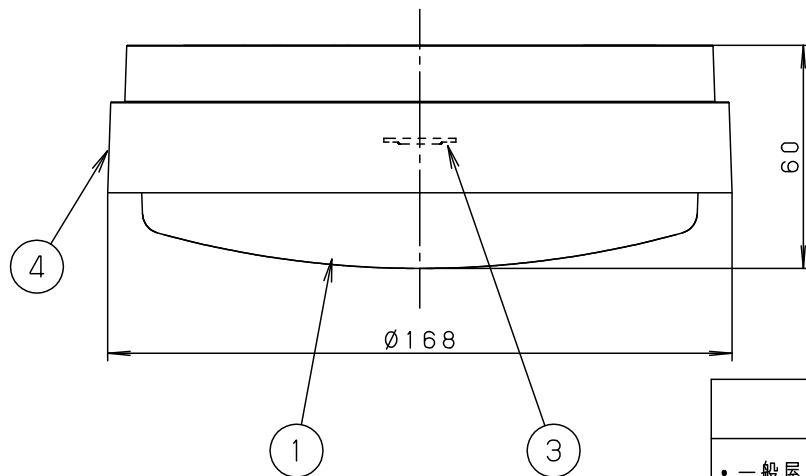

⚠ 注意：商品には寿命があります。詳細はCLX2021AAをご参照ください。

＜使用上のご注意＞

- ・LEDにはバラツキがあるため、同一品番商品でも商品ごとに発光色、明るさが異なる場合があります。
- ・ほたるスイッチと接続する場合は1回路につき、スイッチ3個までで、ご使用ください。4個以上のほたるスイッチを接続すると、スイッチを切にしても器具が消灯しないことがあります。
- ・器具の近くでは、ラジオやテレビなどの音響、映像機器に雑音が入る場合があります。
- ・器具の近くでは電子錠などに使用する光高周波方式のリモコンが動作しない場合がごくまれにありますのでご注意ください。

- ・電源ユニット内蔵型
- ・本体の取付方式はツマミネジ方式です
- ・カバーの取付方式はネジ込み方式です

⚠ 安全に関するご注意

- ・一般屋内用器具です。屋外や水気、湿気のある所では使用しないでください。絶縁不良による感電の原因となります。
- ・天井・壁面取付兼用器具です。補強のない薄い天井には取り付けないでください。指定外取付は、火災、落下の原因となります。
- ・調光器と組み合わせて使用しないでください。火災の原因となります。
- ・LEDを直視しないでください。目の痛みの原因となります。

定格電圧	入力電流	消費電力
AC100V	0.17A	9.6W

LED	電球色 (2700K Ra83) 明るさ：100形電球1灯器具相当	5	取付板	亜鉛鋼板 (t1.0)	ライトナチュラル仕上	品番 LGB51562LE1
		4	枠	スチロール		
器具質量	0.6kg	3	LED			奥代 平嶋 パナソニック株式会社
特記事項		2	本体	アルミダイカスト	ホワイト塗装	
		1	カバー	アクリル	乳白	
部番	部品名	材質・素材厚	備考