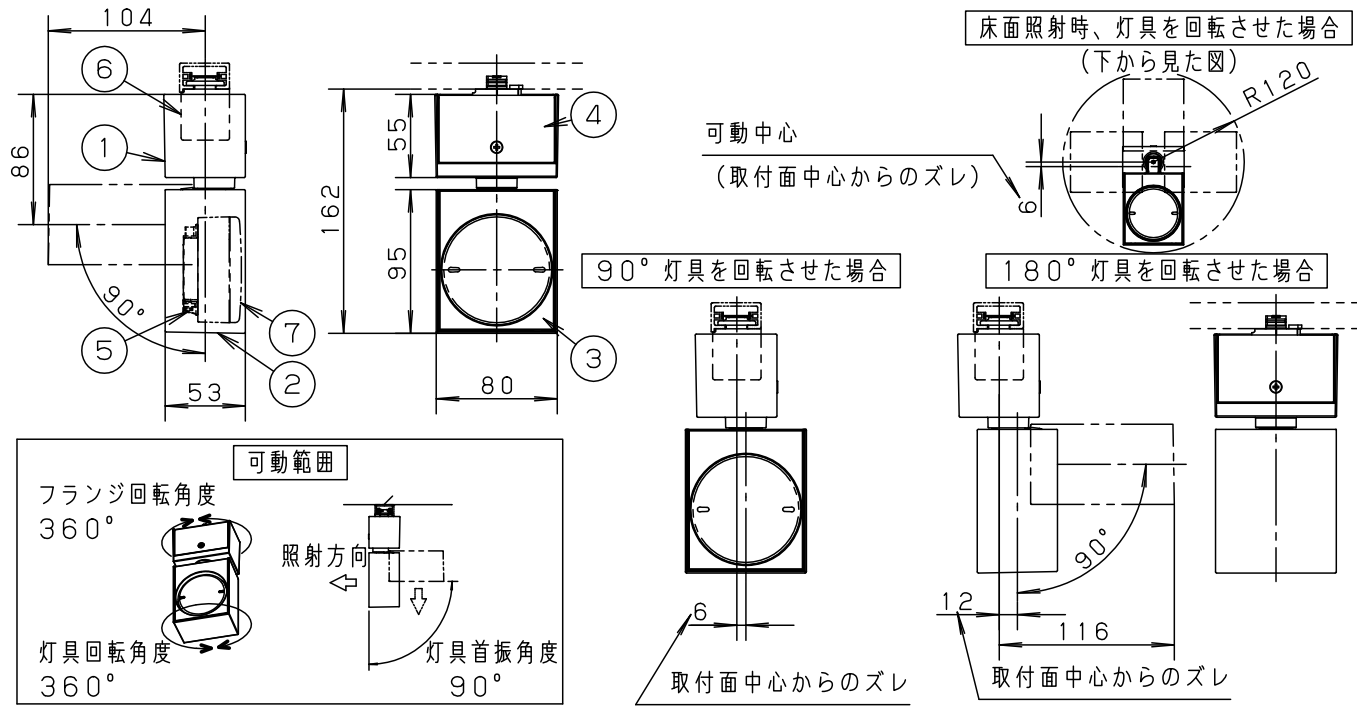

⚠ 注意：商品には寿命があります。詳細はCLX2021AAをご参照ください。

⚠ 安全に関するご注意

- 一般屋内用器具です。屋外や水気、湿気のある所では使用しないでください。絶縁不良による感電の原因となります。
- ライトコントロール、遅れ消灯スイッチ、リモコンアダプタと組み合わせて使用しないでください。火災の原因となります。
- 天井面、壁面取付専用器具です。壁面および傾斜天井に取り付ける場合は、配線ダクトを必ず横向きに取り付けてください。指定外取付は火災、感電、落下の原因となります。
- 壁面の配線ダクトに取り付ける場合は、ダクトカバーを必ずご使用ください。ほこりの侵入による火災の原因となります。
- 器具の取付間隔は15cm以上離してください。火災、落下によるけがの原因となります。
- 照射物近接限度内にドア開閉範囲や家具などの可燃物が近づかないように考慮して取り付けてください。照射物の変色、火災の原因となります。
- LEDを直視しないでください。目の痛みの原因となることがあります。