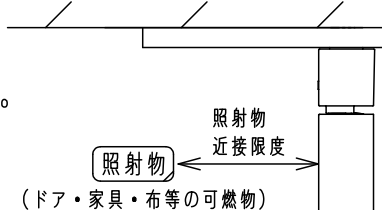

⚠ 注意：商品には寿命があります。詳細はCLX2021AAをご参照ください。

グリーン購入法適合

⚠ 安全に関するご注意

- 一般屋内用器具です。屋外や水気、湿気のある所では使用しないでください。絶縁不良による感電の原因となります。
- ライトコントロール、遅れ消灯スイッチ、リモコンアダプタと組み合わせて使用しないでください。火災の原因となります。
- 天井面、壁面取付専用器具です。壁面および傾斜天井に取り付ける場合は、配線ダクトを必ず横向きに取り付けてください。指定外取付は火災、感電、落下の原因となります。
- 壁面の配線ダクトに取り付ける場合は、ダクトカバーを必ずご使用ください。ほこりの侵入による火災の原因となります。
- 器具の取付間隔は15cm以上離してください。火災、落下によるけがの原因となります。
- 照射物近接限度内にドア開閉範囲や家具などの可燃物が近づかないように考慮して取り付けてください。照射物の変色、火災の原因となります。
- LEDを直視しないでください。目の痛みの原因となることがあります。

【照射物近接限度10cm】

<施工上のご注意>

- ほたるスイッチと接続する場合は、器具1台につき、スイッチ3個までご使用ください。4個以上のほたるスイッチを接続すると、スイッチを切にしても器具が消灯しないことがあります。

<使用上のご注意>

- この器具は、配線ダクト専用器具です。必ずパナソニック製100V配線ダクトと組み合わせてご使用ください。
- この器具には、適合LEDフラットランプ（パナソニック製推奨）をご使用ください。
- LEDにはバラツキがあるため、同一品番商品でも発光色、明るさが異なる場合があります。
- この器具の近くでは、ラジオやテレビなどの音響、映像機器に雑音が入る場合があります。
- この器具の近くでは、電子錠などに使用する光高周波方式のリモコンが動作しない場合がごくまれにありますのでご注意ください。