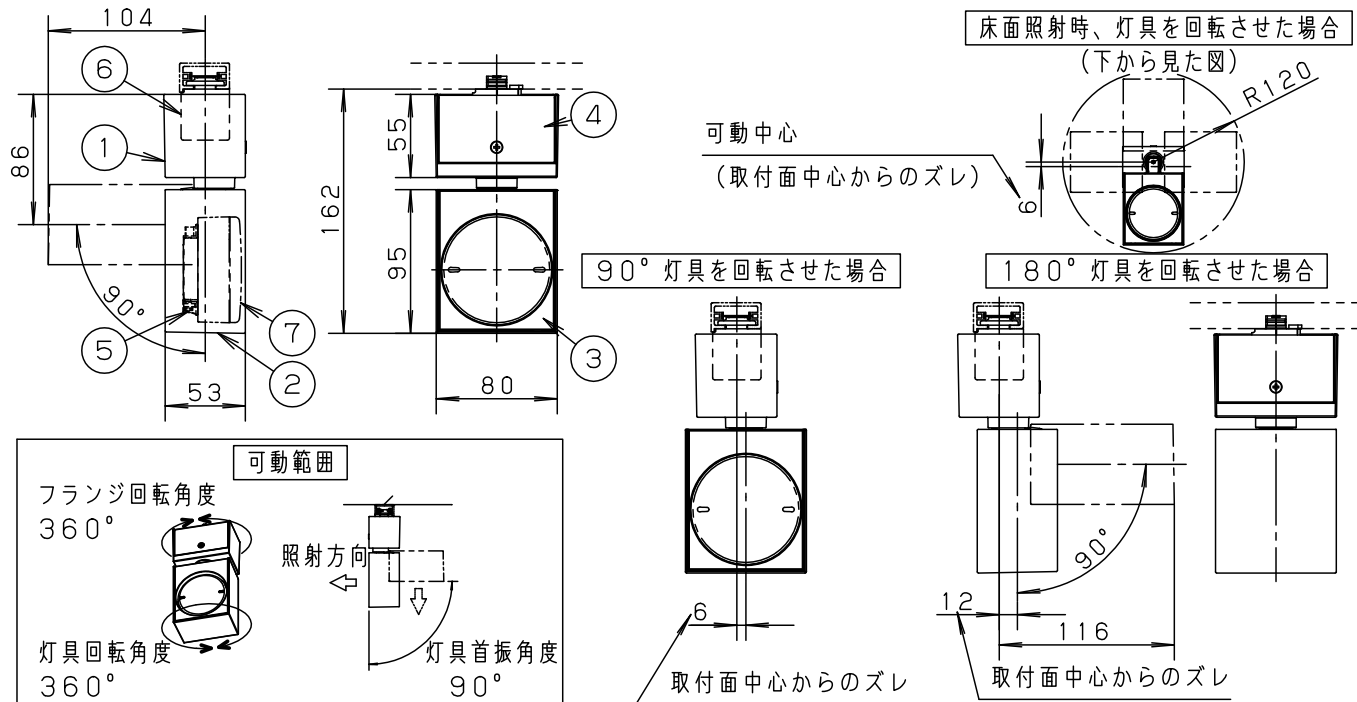

⚠ 注意：商品には寿命があります。詳細はCLX2021AAをご参照ください。

グリーン購入法適合

⚠ 安全に関するご注意

- 一般屋内用器具です。屋外や水気、湿気のある所では使用しないでください。絶縁不良による感電の原因となります。
- ライトコントロール、遅れ消灯スイッチ、リモコンアダプタと組み合わせて使用しないでください。火災の原因となります。
- 天井面、壁面取付専用器具です。壁面および傾斜天井に取り付ける場合は、配線ダクトを必ず横向きに取り付けてください。指定外取付は火災、感電、落下の原因となります。
- 壁面の配線ダクトに取り付ける場合は、ダクトカバーを必ずご使用ください。ほこりの侵入による火災の原因となります。
- 器具の取付間隔は15cm以上離してください。火災、落下によるけがの原因となります。
- 照射物近接限度内にドア開閉範囲や家具などの可燃物が近づかないように考慮して取り付けてください。照射物の変色、火災の原因となります。
- LEDを直視しないでください。目の痛みの原因となることがあります。

【照射物近接限度10cm】

<施工上のご注意>

- ほたるスイッチと接続する場合は、器具1台につき、スイッチ3個までご使用ください。4個以上のほたるスイッチを接続すると、スイッチを切にしても器具が消灯しないことがあります。

<使用上のご注意>

- この器具は、配線ダクト専用器具です。必ずパナソニック製100V配線ダクトと組み合わせてご使用ください。
- この器具には、適合LEDフラットランプ（パナソニック製推奨）をご使用ください。
- LEDにはバラツキがあるため、同一品番商品でも発光色、明るさが異なる場合があります。
- この器具の近くでは、ラジオやテレビなどの音響、映像機器に雑音が入る場合があります。
- この器具の近くでは、電子錠などに使用する光高周波方式のリモコンが動作しない場合がごくまれにありますのでご注意ください。