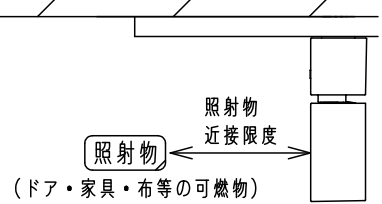

<施工上のご注意>

- ライトコントロールとの結線方法および注意事項は対応のライトコントロールの承認図などをご参照ください。
- ほたるスイッチと接続する場合は、器具1台につき、スイッチ3個まででご使用ください。4個以上のほたるスイッチを接続すると、スイッチを切にしても器具が消灯しないことがあります。

<使用上のご注意>

- この器具は、配線ダクト専用器具です。必ずパナソニック製100V配線ダクトと組み合わせてご使用ください。
- この器具には、適合LEDフラットランプ（パナソニック製推奨）をご使用ください。
- LEDにはバラツキがあるため、同一品番商品でも発光色、明るさが異なる場合があります。
- この器具の近くでは、ラジオやテレビなどの音響、映像機器に雑音が入る場合があります。
- この器具の近くでは、電子錠などに使用する光高周波方式のリモコンが動作しない場合がごくまれにありますのでご注意ください。
- 起動方式CB対応（逆位相タイプ）の当社ライトコントロールと組み合わせて1%~100%調光できます。

組合せ品番	本体	LEDフラットランプ
XLGB54907CB1	LGB54011	LLD2000LCB1

定格電圧	入力電流	消費電力	7	LEDフラットランプ	拡散タイプ	口金GX53-1	品名 スポットライト
AC100V	0.08A	5.6W	6	ライティングプラグ		ブラック	
LEDフラットランプ	電球色(2700K Ra83) 明るさ:60形電球1灯器具相当		5	ソケット			XLGB54907CB1
器具質量	0.6kg		4	プレート	鋼板(t1.0)	ブラックつや消し ポリエステル粉体塗装	
特記事項			3	カバー	ASA樹脂	ブラック	生産終了品 本器具は製造できません
			2	灯具	アルミダイカスト	ブラックつや消し アクリル塗装	
			1	フランジ	アルミダイカスト	ブラックつや消し アクリル塗装	
部番	部品名	材質・素材厚	備考	パナソニック株式会社