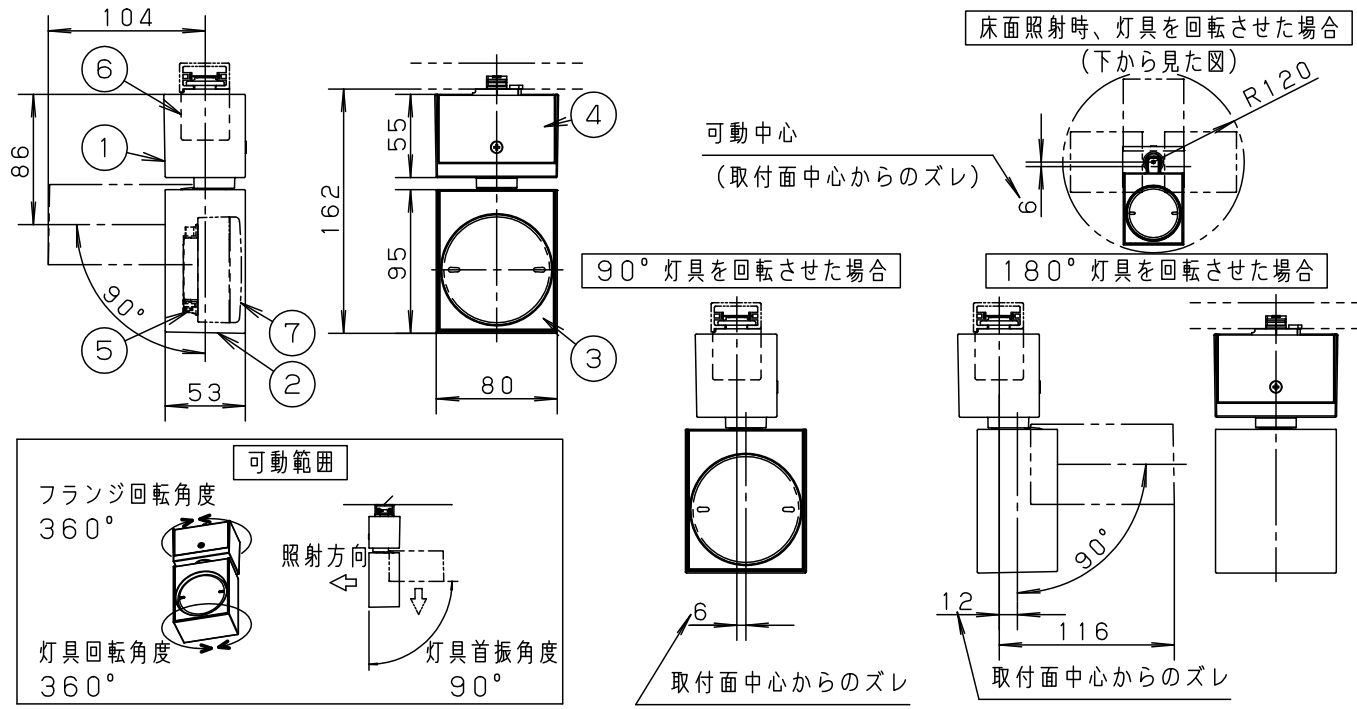

⚠ 注意：商品には寿命があります。詳細はCLX2021AAをご参照ください。

⚠ 安全に関するご注意

- 一般屋内用器具です。屋外や水気、湿気のある所では使用しないでください。絶縁不良による感電の原因となります。
- 起動方式CB対応（逆位相タイプ）以外のライトコントロール、遅れ消灯スイッチ、リモコンアダプタと組み合わせて使用しないでください。火災の原因となります。
- 天井面、壁面取付専用器具です。壁面および傾斜天井に取り付ける場合は、配線ダクトを必ず横向きに取り付けてください。指定外取付は火災、感電、落下の原因となります。
- 壁面の配線ダクトに取り付ける場合は、ダクトカバーを必ずご使用ください。ほこりの侵入による火災の原因となります。
- 器具の取付間隔は15cm以上離してください。火災、落下によるけがの原因となります。
- 照射物近接限度内にドア開閉範囲や家具などの可燃物が近づかないように考慮して取り付けてください。照射物の変色、火災の原因となります。
- LEDを直視しないでください。目の痛みの原因となることがあります。

【照射物近接限度10cm】

<施工上のご注意>

- ライトコントロールとの結線方法および注意事項は対応のライトコントロールの承認図などをご参照ください。
- ほたるスイッチと接続する場合は、器具1台につき、スイッチ3個まででご使用ください。4個以上のほたるスイッチを接続すると、スイッチを切にしても器具が消灯しないことがあります。

<使用上のご注意>

- この器具は、配線ダクト専用器具です。必ずパナソニック製100V配線ダクトと組み合わせてご使用ください。
- この器具には、適合LEDフラットランプ（パナソニック製推奨）をご使用ください。
- LEDにはバラツキがあるため、同一品番商品でも発光色、明るさが異なる場合があります。
- この器具の近くでは、ラジオやテレビなどの音響、映像機器に雑音が入る場合があります。
- この器具の近くでは、電子錠などに使用する光高周波方式のリモコンが動作しない場合がごくまれにありますのでご注意ください。
- 起動方式CB対応（逆位相タイプ）の当社ライトコントロールと組み合わせて1%~100%調光できます。