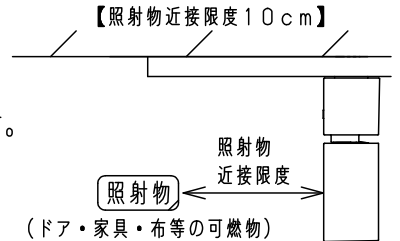

⚠ 注意：商品には寿命があります。詳細はCLX2021AAをご参照ください。

⚠ 安全に関するご注意

- 一般屋内用器具です。屋外や水気、湿気のある所では使用しないでください。絶縁不良による感電の原因となります。
- 起動方式CB対応（逆位相タイプ）以外のライトコントロール、遅れ消灯スイッチ、リモコンアダプタと組み合わせて使用しないでください。火災の原因となります。
- 天井面、壁面取付専用器具です。壁面および傾斜天井に取り付ける場合は、配線ダクトを必ず横向きに取り付けてください。指定外取付は火災、感電、落下の原因となります。
- 壁面の配線ダクトに取り付ける場合は、ダクトカバーを必ずご使用ください。ほこりの侵入による火災の原因となります。
- 器具の取付間隔は15cm以上離してください。火災、落下によるけがの原因となります。
- 照射物近接限度内にドア開閉範囲や家具などの可燃物が近づかないように考慮して取り付けてください。照射物の変色、火災の原因となります。
- LEDを直視しないでください。目の痛みの原因となることがあります。