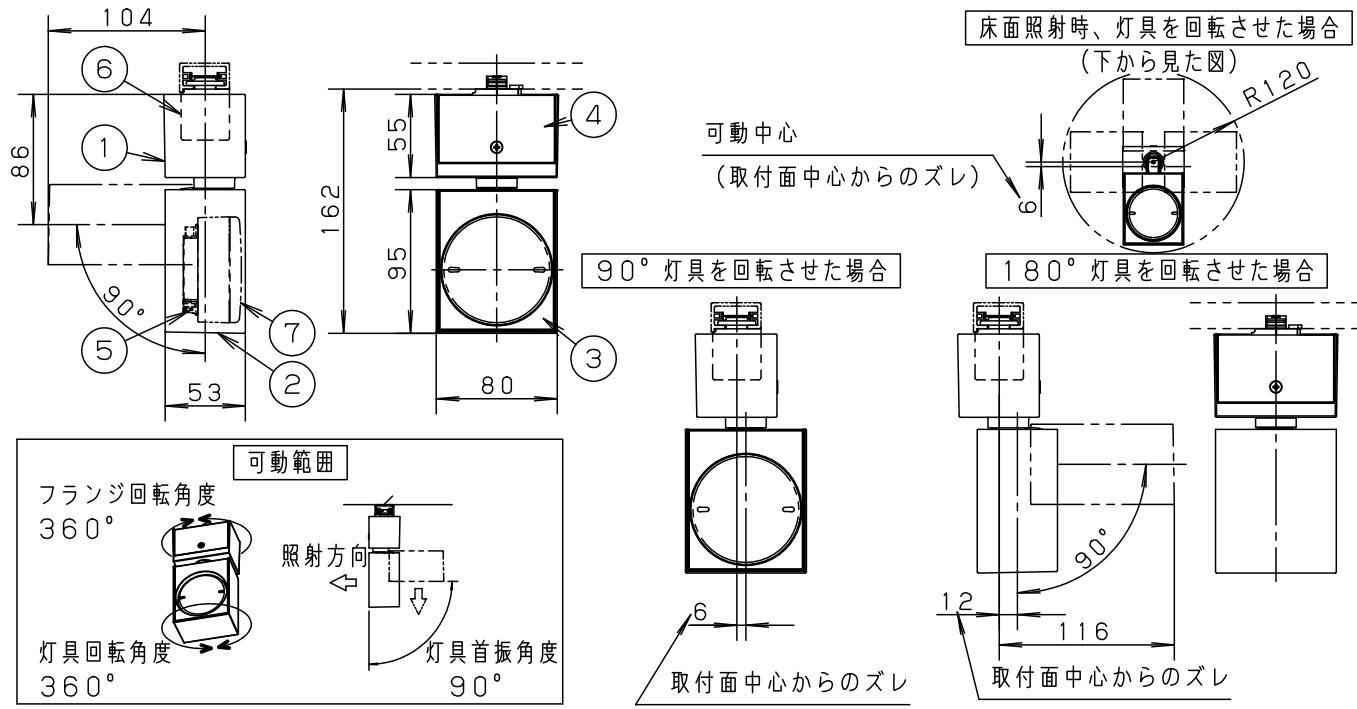

⚠ 注意：商品には寿命があります。詳細はCLX2021AAをご参照ください。

⚠ 安全に関するご注意

- 一般屋内用器具です。屋外や水気、湿気のある所では使用しないでください。絶縁不良による感電の原因となります。
- 起動方式CB対応（逆位相タイプ）以外のライトコントロール、遅れ消灯スイッチ、リモコンアダプタと組み合わせて使用しないでください。火災の原因となります。
- 天井面、壁面取付専用器具です。壁面および傾斜天井に取り付ける場合は、配線ダクトを必ず横向きに取り付けてください。指定外取付は火災、感電、落下の原因となります。
- 壁面の配線ダクトに取り付ける場合は、ダクトカバーを必ずご使用ください。ほこりの侵入による火災の原因となります。
- 器具の取付間隔は15cm以上離してください。火災、落下によるけがの原因となります。
- 照射物近接限度内にドア開閉範囲や家具などの可燃物が近づかないように考慮して取り付けてください。照射物の変色、火災の原因となります。
- LEDを直視しないでください。目の痛みの原因となることがあります。