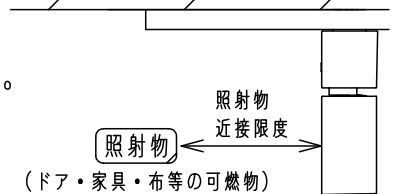

<施工上のご注意>

- ライトコントロールとの結線方法および注意事項は対応のライトコントロールの承認図などをご参照ください。
- ほたるスイッチと接続する場合は、器具1台につき、スイッチ3個まででご使用ください。4個以上のほたるスイッチを接続すると、スイッチを切にしても器具が消灯しないことがあります。

<使用上のご注意>

- この器具は、配線ダクト専用器具です。必ずパナソニック製100V配線ダクトと組み合わせてご使用ください。
- この器具には、適合LEDフラットランプ（パナソニック製推奨）をご使用ください。
- LEDにはバラツキがあるため、同一品番商品でも発光色、明るさが異なる場合があります。
- この器具の近くでは、ラジオやテレビなどの音響、映像機器に雑音が入る場合があります。
- この器具の近くでは、電子錠などに使用する光高周波方式のリモコンが動作しない場合がごくまれにありますのでご注意ください。
- 起動方式CB対応（逆位相タイプ）の当社ライトコントロールと組み合わせて1%~100%調光できます。

組合せ品番	本体	LEDフラットランプ
XLGB54917CB1	LGB54011	LLD4000LCB1

定格電圧	入力電流	消費電力	7	LEDフラットランプ	拡散タイプ	口金GX53-1	品名 スポットライト
AC100V	0.12A	7.6W	6	ライティングプラグ		ブラック	
LEDフラットランプ	電球色(2700K Ra83) 明るさ:100形電球1灯器具相当		5	ソケット			XLGB54917CB1
器具質量	0.6kg		4	プレート	鋼板(t1.0)	ブラックつや消し ポリエステル粉体塗装	
特記事項			3	カバー	ASA樹脂	ブラック	生産終了品 本器具は製造できません
			2	灯具	アルミダイカスト	ブラックつや消し アクリル塗装	
			1	フランジ	アルミダイカスト	ブラックつや消し アクリル塗装	
			部番	部品名	材質・素材厚	備考	パナソニック株式会社