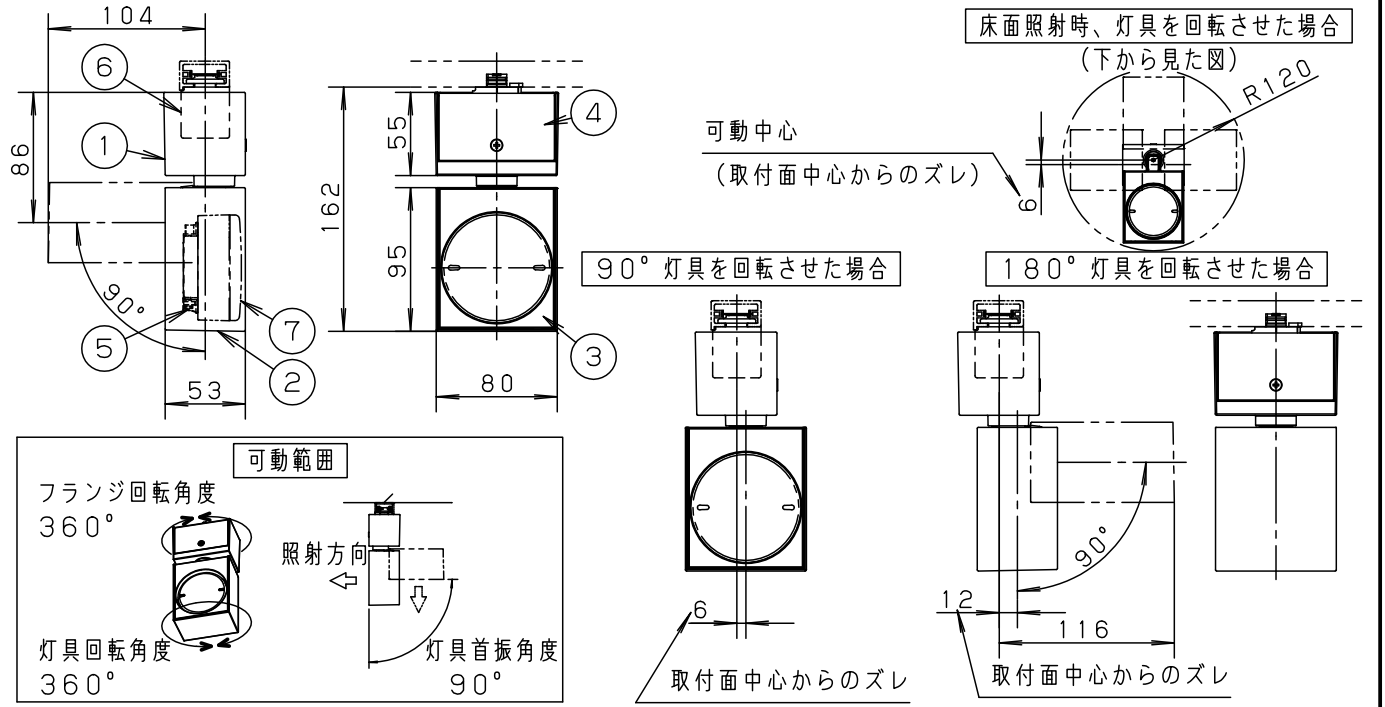

⚠ 注意：商品には寿命があります。詳細はCLX2021AAをご参照ください。

グリーン購入法適合

⚠ 安全に関するご注意

- 一般屋内用器具です。屋外や水気、湿気のある所では使用しないでください。絶縁不良による感電の原因となります。
- 起動方式CB対応（逆位相タイプ）以外のライトコントロール、遅れ消灯スイッチ、リモコンアダプタと組み合わせて使用しないでください。火災の原因となります。
- 天井面、壁面取付専用器具です。壁面および傾斜天井に取り付ける場合は、配線ダクトを必ず横向きに取り付けてください。指定外取付は火災、感電、落下の原因となります。
- 壁面の配線ダクトに取り付ける場合は、ダクトカバーを必ずご使用ください。ほこりの侵入による火災の原因となります。
- 器具の取付間隔は15cm以上離してください。火災、落下によるけがの原因となります。
- 照射物近接限度内にドア開閉範囲や家具などの可燃物が近づかないように考慮して取り付けてください。照射物の変色、火災の原因となります。
- LEDを直視しないでください。目の痛みの原因となることがあります。

【照射物近接限度10cm】

<施工上のご注意>

- ライトコントロールとの結線方法および注意事項は対応のライトコントロールの承認図などをご参照ください。
- ほたるスイッチと接続する場合は、器具1台につき、スイッチ3個まででご使用ください。4個以上のほたるスイッチを接続すると、スイッチを切にしても器具が消灯しないことがあります。

<使用上のご注意>

- この器具は、配線ダクト専用器具です。必ずパナソニック製100V配線ダクトと組み合わせてご使用ください。
- この器具には、適合LEDフラットランプ（パナソニック製推奨）をご使用ください。
- LEDにはバラツキがあるため、同一品番商品でも発光色、明るさが異なる場合があります。
- この器具の近くでは、ラジオやテレビなどの音響、映像機器に雑音が入る場合があります。
- この器具の近くでは、電子錠などに使用する光高周波方式のリモコンが動作しない場合がごくまれにありますのでご注意ください。
- 起動方式CB対応（逆位相タイプ）の当社ライトコントロールと組み合わせて1%~100%調光できます。