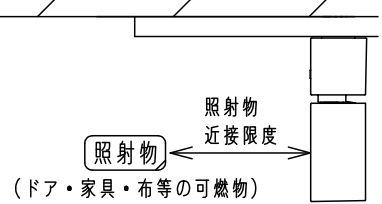

<施工上のご注意>

- ほたるスイッチと接続する場合は、器具1台につき、スイッチ3個までご使用ください。4個以上のほたるスイッチを接続すると、スイッチを切にしても器具が消灯しないことがあります。

<使用上のご注意>

- この器具は、配線ダクト専用器具です。必ずパナソニック製100V配線ダクトと組み合わせてご使用ください。
- この器具には、適合LEDフラットランプ（パナソニック製推奨）をご使用ください。
- LEDにはバラツキがあるため、同一品番商品でも発光色、明るさが異なる場合があります。
- この器具の近くでは、ラジオやテレビなどの音響、映像機器に雑音が入る場合があります。
- この器具の近くでは、電子錠などに使用する光高周波方式のリモコンが動作しない場合がごくまれにありますのでご注意ください。

組合せ品番	本体	LEDフラットランプ
XLGB54951CE1	LGB54010	LLD2020VCE1

定格電圧	入力電流	消費電力	7	LEDフラットランプ	集光タイプ	口金GX53-1	品名 スポットライト
AC100V	0.07A	5.0W	6	ライティングプラグ		ホワイト	
LEDフラットランプ	温白色(3500K Ra83) 明るさ:60形電球1灯器具相当		5	ソケット			XLGB54951CE1
器具質量	0.6kg		4	プレート	鋼板(t1.0)	ホワイトつや消し ポリエステル粉体塗装	
特記事項			3	カバー	ASA樹脂	ホワイト	生産終了品 本器具は製造できません
			2	灯具	アルミダイカスト	ホワイトつや消し アクリル塗装	
			1	フランジ	アルミダイカスト	ホワイトつや消し アクリル塗装	
			部番	部品名	材質・素材厚	備考	パナソニック株式会社