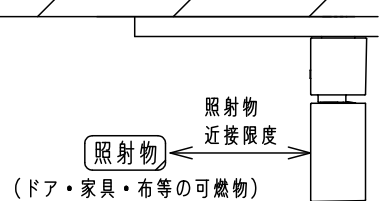

＜施工上のご注意＞

- ライトコントロールとの結線方法および注意事項は対応のライトコントロールの承認図などをご参照ください。
- ほたるスイッチと接続する場合は、器具1台につき、スイッチ3個まででご使用ください。
- 4個以上のほたるスイッチを接続すると、スイッチを切にしても器具が消灯しないことがあります。

＜使用上のご注意＞

- この器具は、配線ダクト専用器具です。必ずパナソニック製100V配線ダクトと組み合わせてご使用ください。
- この器具には、適合LEDフラットランプ（パナソニック製推奨）をご使用ください。
- LEDにはバラツキがあるため、同一品番商品でも発光色、明るさが異なる場合があります。
- この器具の近くでは、ラジオやテレビなどの音響、映像機器に雑音が入る場合があります。
- この器具の近くでは、電子錠などに使用する光高周波方式のリモコンが動作しない場合がごくまれにありますのでご注意ください。
- 起動方式CB対応（逆位相タイプ）の当社ライトコントロールと組み合わせて1%～100%調光できます。

組合せ品番	本体	LEDフラットランプ
XLGB54962CB1	LGB54010	LLD3020LCB1

定格電圧	入力電流	消費電力	7	LEDフラットランプ	集光タイプ	口金GX53-1	品名 スポットライト
AC100V	0.12A	7.9W	6	ライティングプラグ		ホワイト	
LEDフラットランプ	電球色(2700K Ra83) 明るさ:100形電球1灯器具相当		5	ソケット			XLGB54962CB1
器具質量	0.6kg		4	プレート	鋼板(t1.0)	ホワイトつや消し ポリエステル粉体塗装	
特記事項			3	カバー	ASA樹脂	ホワイト	生産終了品 本器具は製造できません
			2	灯具	アルミダイカスト	ホワイトつや消し アクリル塗装	
			1	フランジ	アルミダイカスト	ホワイトつや消し アクリル塗装	
			部番	部品名	材質・素材厚	備考	パナソニック株式会社