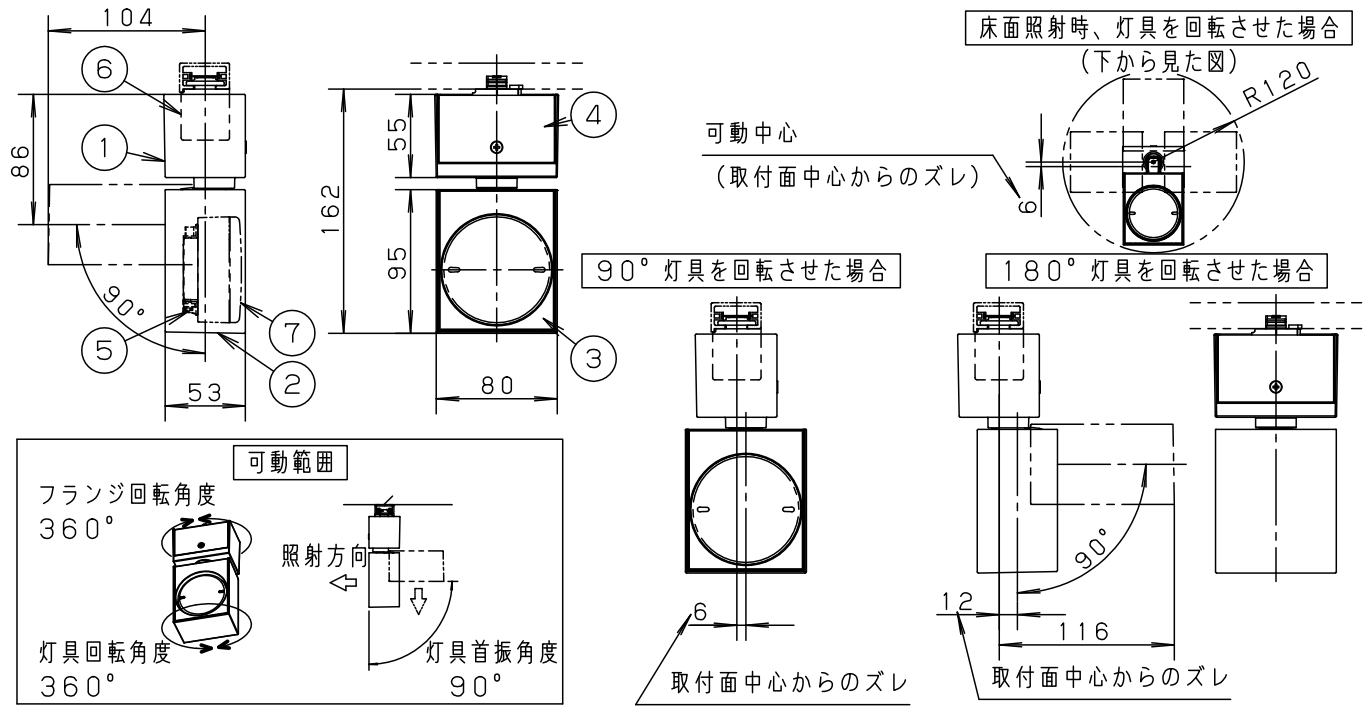

⚠ 注意：商品には寿命があります。詳細はCLX2021AAをご参照ください。

グリーン購入法適合

⚠ 安全に関するご注意

- 一般屋内用器具です。屋外や水気、湿気のある所では使用しないでください。絶縁不良による感電の原因となります。
- 起動方式CB対応（逆位相タイプ）以外のライトコントロール、遅れ消灯スイッチ、リモコンアダプタと組み合わせて使用しないでください。火災の原因となります。
- 天井面、壁面取付専用器具です。壁面および傾斜天井に取り付ける場合は、配線ダクトを必ず横向きに取り付けてください。指定外取付は火災、感電、落下の原因となります。
- 壁面の配線ダクトに取り付ける場合は、ダクトカバーを必ずご使用ください。ほこりの侵入による火災の原因となります。
- 器具の取付間隔は15cm以上離してください。火災、落下によるけがの原因となります。
- 照射物近接限度内にドア開閉範囲や家具などの可燃物が近づかないように考慮して取り付けてください。照射物の変色、火災の原因となります。
- LEDを直視しないでください。目の痛みの原因となることがあります。

【照射物近接限度10cm】

＜施工上のご注意＞

- ライトコントロールとの結線方法および注意事項は対応のライトコントロールの承認図などをご参照ください。
- ほたるスイッチと接続する場合は、器具1台につき、スイッチ3個まででご使用ください。
- 4個以上のほたるスイッチを接続すると、スイッチを切にしても器具が消灯しないことがあります。

＜使用上のご注意＞

- この器具は、配線ダクト専用器具です。必ずパナソニック製100V配線ダクトと組み合わせてご使用ください。
- この器具には、適合LEDフラットランプ（パナソニック製推奨）をご使用ください。
- LEDにはバラツキがあるため、同一品番商品でも発光色、明るさが異なる場合があります。
- この器具の近くでは、ラジオやテレビなどの音響、映像機器に雑音が入る場合があります。
- この器具の近くでは、電子錠などに使用する光高周波方式のリモコンが動作しない場合がごくまれにありますのでご注意ください。
- 起動方式CB対応（逆位相タイプ）の当社ライトコントロールと組み合わせて1%～100%調光できます。