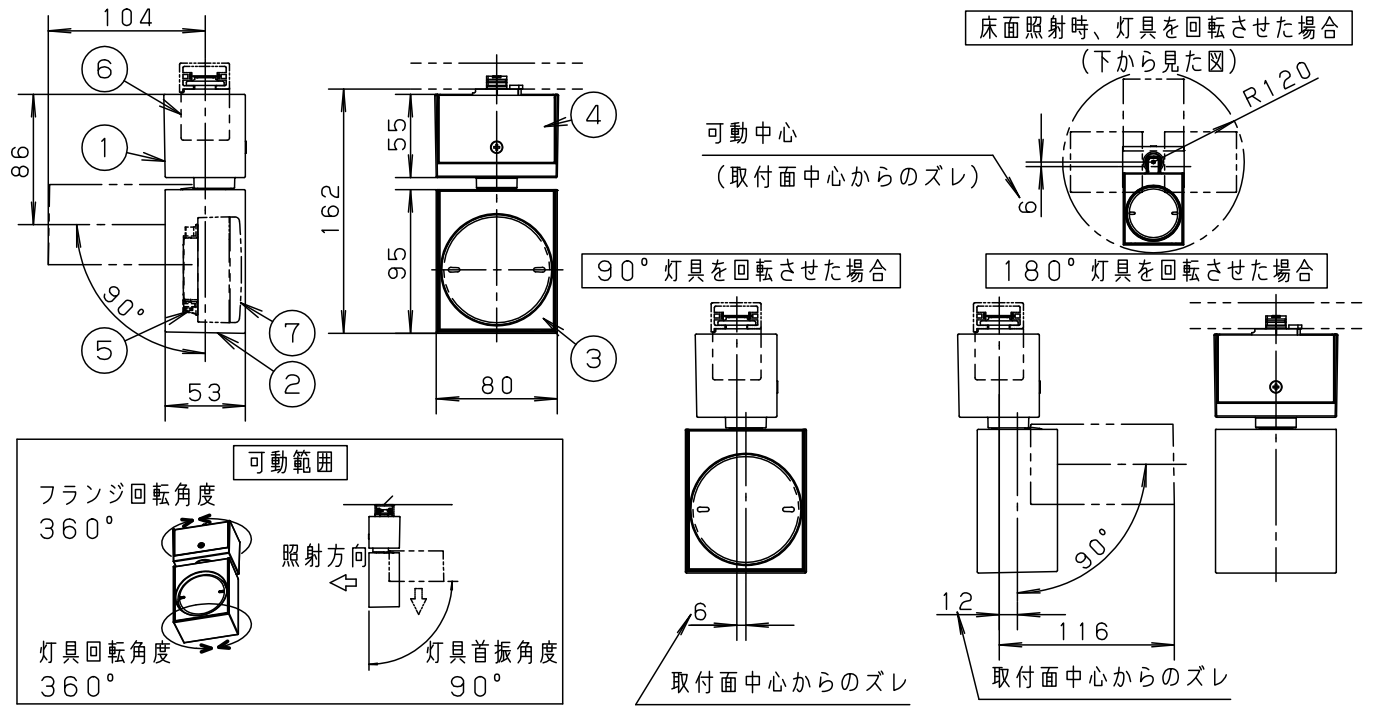

⚠ 注意：商品には寿命があります。詳細はCLX2021AAをご参照ください。

グリーン購入法適合

⚠ 安全に関するご注意

- 一般屋内用器具です。屋外や水気、湿気のある所では使用しないでください。絶縁不良による感電の原因となります。
- ライトコントロール、遅れ消灯スイッチ、リモコンアダプタと組み合わせて使用しないでください。火災の原因となります。
- 天井面、壁面取付専用器具です。壁面および傾斜天井に取り付ける場合は、配線ダクトを必ず横向きに取り付けてください。指定外取付は火災、感電、落下の原因となります。
- 壁面の配線ダクトに取り付ける場合は、ダクトカバーを必ずご使用ください。ほこりの侵入による火災の原因となります。
- 器具の取付間隔は15cm以上離してください。火災、落下によるけがの原因となります。
- 照射物近接限度内にドア開閉範囲や家具などの可燃物が近づかないように考慮して取り付けてください。照射物の変色、火災の原因となります。
- LEDを直視しないでください。目の痛みの原因となることがあります。

【照射物近接限度10cm】

<施工上のご注意>

- ほたるスイッチと接続する場合は、器具1台につき、スイッチ3個までご使用ください。4個以上のほたるスイッチを接続すると、スイッチを切にしても器具が消灯しないことがあります。

<使用上のご注意>

- この器具は、配線ダクト専用器具です。必ずパナソニック製100V配線ダクトと組み合わせてご使用ください。
- この器具には、適合LEDフラットランプ（パナソニック製推奨）をご使用ください。
- LEDにはバラツキがあるため、同一品番商品でも発光色、明るさが異なる場合があります。
- この器具の近くでは、ラジオやテレビなどの音響、映像機器に雑音が入る場合があります。
- この器具の近くでは、電子錠などに使用する光高周波方式のリモコンが動作しない場合がごくまれにありますのでご注意ください。