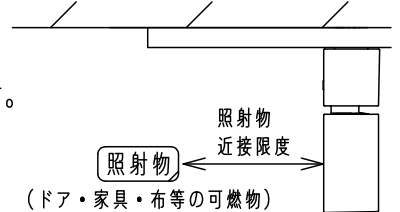

<施工上のご注意>

- ほたるスイッチと接続する場合は、器具1台につき、スイッチ3個までご使用ください。4個以上のほたるスイッチを接続すると、スイッチを切にしても器具が消灯しないことがあります。

<使用上のご注意>

- この器具は、配線ダクト専用器具です。必ずパナソニック製100V配線ダクトと組み合わせてご使用ください。
- この器具には、適合LEDフラットランプ（パナソニック製推奨）をご使用ください。
- LEDにはバラツキがあるため、同一品番商品でも発光色、明るさが異なる場合があります。
- この器具の近くでは、ラジオやテレビなどの音響、映像機器に雑音が入る場合があります。
- この器具の近くでは、電子錠などに使用する光高周波方式のリモコンが動作しない場合がごくまれにありますのでご注意ください。

組合せ品番	本体	LEDフラットランプ
XLGB54962CE1	LGB54010	LLD3020LCE1

定格電圧	入力電流	消費電力	7	LEDフラットランプ	集光タイプ	口金GX53-1	品名 スポットライト
AC100V	0.12A	7.7W	6	ライティングプラグ		ホワイト	
LEDフラットランプ	電球色(2700K Ra83) 明るさ:100形電球1灯器具相当		5	ソケット			XLGB54962CE1
器具質量	0.6kg		4	プレート	鋼板(t1.0)	ホワイトつや消し ポリエステル粉体塗装	
特記事項			3	カバー	ASA樹脂	ホワイト	生産終了品 本器具は製造できません
			2	灯具	アルミダイカスト	ホワイトつや消し アクリル塗装	
			1	フランジ	アルミダイカスト	ホワイトつや消し アクリル塗装	
			部番	部品名	材質・素材厚	備考	パナソニック株式会社