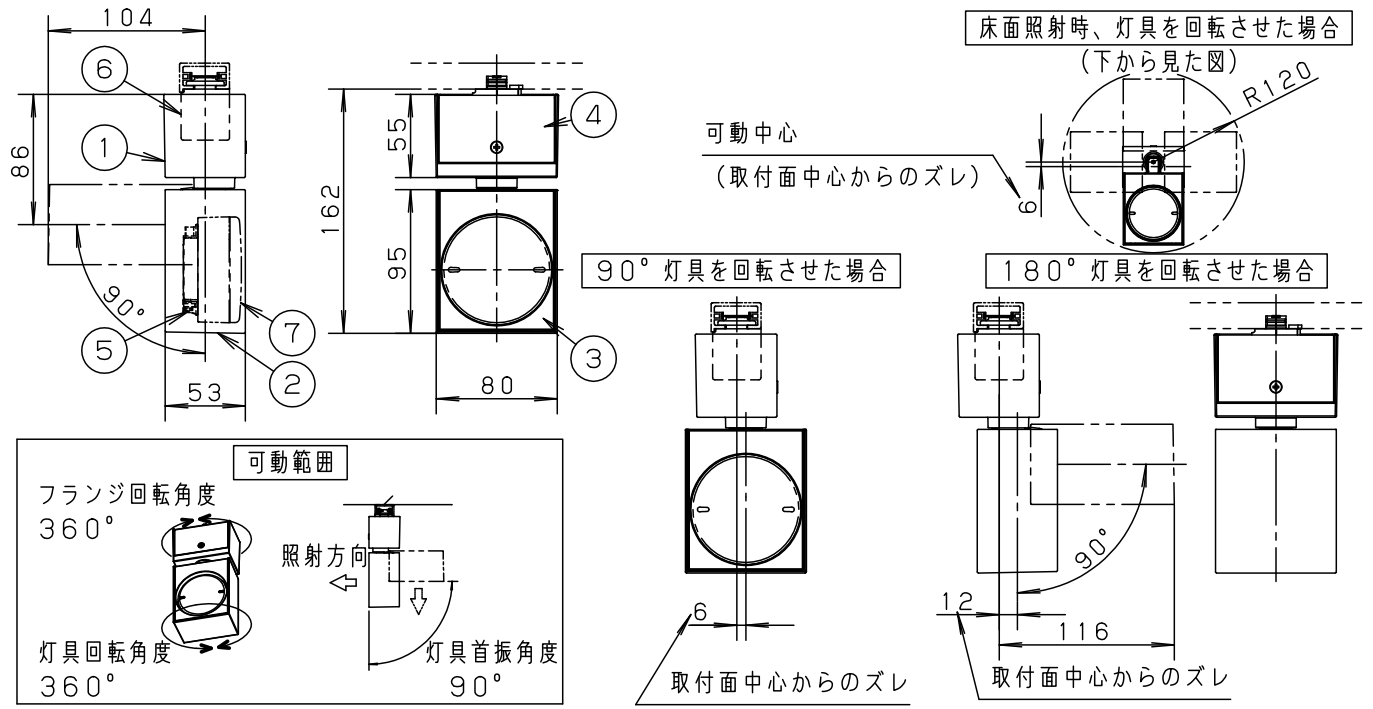

⚠ 注意：商品には寿命があります。詳細はCLX2021AAをご参照ください。

グリーン購入法適合

⚠ 安全に関するご注意

- 一般屋内用器具です。屋外や水気、湿気のある所では使用しないでください。絶縁不良による感電の原因となります。
- 起動方式CB対応（逆位相タイプ）以外のライトコントロール、遅れ消灯スイッチ、リモコンアダプタと組み合わせて使用しないでください。火災の原因となります。
- 天井面、壁面取付専用器具です。壁面および傾斜天井に取り付ける場合は、配線ダクトを必ず横向きに取り付けてください。指定外取付は火災、感電、落下の原因となります。
- 壁面の配線ダクトに取り付ける場合は、ダクトカバーを必ずご使用ください。ほこりの侵入による火災の原因となります。
- 器具の取付間隔は15cm以上離してください。火災、落下によるけがの原因となります。
- 照射物近接限度内にドア開閉範囲や家具などの可燃物が近づかないように考慮して取り付けてください。照射物の変色、火災の原因となります。
- LEDを直視しないでください。目の痛みの原因となることがあります。

【照射物近接限度10cm】

<施工上のご注意>

- ライトコントロールとの結線方法および注意事項は対応のライトコントロールの承認図などをご参照ください。
- ほたるスイッチと接続する場合は、器具1台につき、スイッチ3個まででご使用ください。4個以上のほたるスイッチを接続すると、スイッチを切にしても器具が消灯しないことがあります。

<使用上のご注意>

- この器具は、配線ダクト専用器具です。必ずパナソニック製100V配線ダクトと組み合わせてご使用ください。
- この器具には、適合LEDフラットランプ（パナソニック製推奨）をご使用ください。
- LEDにはバラツキがあるため、同一品番商品でも発光色、明るさが異なる場合があります。
- この器具の近くでは、ラジオやテレビなどの音響、映像機器に雑音が入る場合があります。
- この器具の近くでは、電子錠などに使用する光高周波方式のリモコンが動作しない場合がごくまれにありますのでご注意ください。
- 起動方式CB対応（逆位相タイプ）の当社ライトコントロールと組み合わせて1%~100%調光できます。