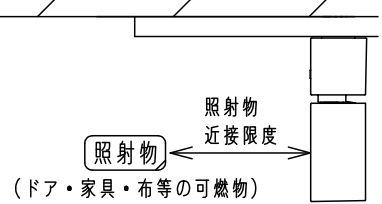

<施工上のご注意>

- ライトコントロールとの結線方法および注意事項は対応のライトコントロールの承認図などをご参照ください。
- ほたるスイッチと接続する場合は、器具1台につき、スイッチ3個まででご使用ください。4個以上のほたるスイッチを接続すると、スイッチを切にしても器具が消灯しないことがあります。

<使用上のご注意>

- この器具は、配線ダクト専用器具です。必ずパナソニック製100V配線ダクトと組み合わせてご使用ください。
- この器具には、適合LEDフラットランプ（パナソニック製推奨）をご使用ください。
- LEDにはバラツキがあるため、同一品番商品でも発光色、明るさが異なる場合があります。
- この器具の近くでは、ラジオやテレビなどの音響、映像機器に雑音が入る場合があります。
- この器具の近くでは、電子錠などに使用する光高周波方式のリモコンが動作しない場合がごくまれにありますのでご注意ください。
- 起動方式CB対応（逆位相タイプ）の当社ライトコントロールと組み合わせて1%~100%調光できます。

組合せ品番	本体	LEDフラットランプ
XLGB54967CB1	LGB54011	LLD3020LCB1

定格電圧	入力電流	消費電力	7	LEDフラットランプ	集光タイプ	口金GX53-1	品名 スポットライト
AC100V	0.12A	7.6W	6	ライティングプラグ		ブラック	
LEDフラットランプ	電球色(2700K Ra83) 明るさ:100形電球1灯器具相当		5	ソケット			XLGB54967CB1
器具質量	0.6kg		4	プレート	鋼板(t1.0)	ブラックつや消し ポリエステル粉体塗装	
特記事項			3	カバー	ASA樹脂	ブラック	生産終了品 本器具は製造できません
			2	灯具	アルミダイカスト	ブラックつや消し アクリル塗装	
			1	フランジ	アルミダイカスト	ブラックつや消し アクリル塗装	
			部番	部品名	材質・素材厚	備考	パナソニック株式会社