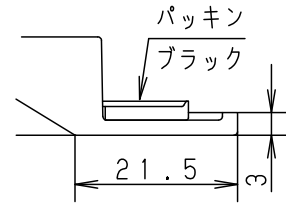

⚠ 注意：商品には寿命があります。詳細はCLX2021AAをご参照ください。

<施工上のご注意>

・埋込穴寸法の公差は下表のとおりとしてください。

埋込穴寸法 Ø150	天井の厚さ	埋込穴寸法
	9mm未満	Ø150±1mm
	9mm以上	Ø150⁺³₋₀mm

- ・海岸隣接地帯では、塩害により短期間で錆が発生するおそれがあります。
- ・表面に凹凸のある天井の場合は、気密性が損なわれるおそれがありますので、平面に仕上げてください。
- ・この器具の配光は水平天井に対応しています。
- ・LED器具を送り配線する場合は、ライトコントロールの最大負荷容量かつ接続可能台数までご使用ください。
- ・ほたるスイッチと接続する場合は器具1台につきスイッチ3個までご使用ください。4個以上のほたるスイッチと接続すると、スイッチを切にしても器具が消灯しないことがあります。
- ・かってにスイッチなどの高性能スイッチを使用する場合は、起動方式CB1に適合した当社製スイッチを使用し、接続台数、接続方法はスイッチの取扱説明書に従ってください。
- ・ライトコントロールとの結線方法および注意事項はライトコントロールの承認図などをご確認ください。

<使用上のご注意>

- ・器具には、適合LEDフラットランプ（パナソニック製推奨）をご使用ください。
- ・LEDにはパラツキがあるため、同一品番商品でも商品ごとに発光色、明るさが異なる場合があります。
- ・この器具の近くでは、ラジオやテレビなどの音響、映像機器に雑音が入る場合があります。
- ・起動方式CB1対応（逆位相タイプ）の当社ライトコントロールと組み合わせて1～100%調光できます。
- ・LEDフラットランプ交換により、明るさ、光色、配光タイプが変更できます。
- ・LEDフラットランプにより、消費電力、入力電流が異なります。

浅型8H・拡散マイルドタイプ