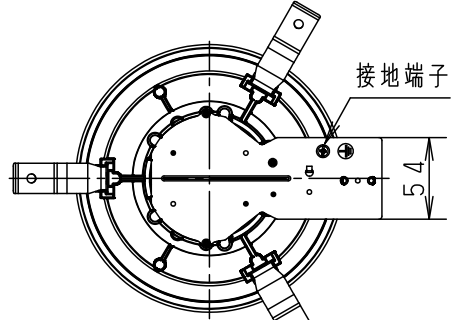

⚠ 注意：商品には寿命があります。詳細はCLX2021AAをご参照ください。

<施工上のご注意>

・埋込穴寸法の公差は下表のとおりとしてください。

埋込穴寸法 Ø150	天井の厚さ	埋込穴寸法
	9mm未満	Ø150±1mm
	9mm以上	Ø150⁺³₋₀mm

- ・海岸隣接地帯では、塩害により短期間で錆が発生するおそれがあります。
- ・表面に凹凸のある天井の場合は、気密性が損なわれるおそれがありますので、平面に仕上げてください。
- ・この器具の配光は水平天井に対応しています。
- ・LED器具を送り配線する場合は、ライトコントロールの最大負荷容量かつ接続可能台数までご使用ください。
- ・ほたるスイッチと接続する場合は器具1台につきスイッチ3個までご使用ください。4個以上のほたるスイッチと接続すると、スイッチを切にしても器具が消灯しないことがあります。
- ・かってにスイッチなどの高性能スイッチを使用する場合は、起動方式CB1に適合した当社製スイッチを使用し、接続台数、接続方法はスイッチの取扱説明書に従ってください。
- ・ライトコントロールとの結線方法および注意事項はライトコントロールの承認図などをご確認ください。

<使用上のご注意>

- ・器具には、適合LEDフラットランプ（パナソニック製推奨）をご使用ください。
- ・LEDにはパラツキがあるため、同一品番商品でも商品ごとに発光色、明るさが異なる場合があります。
- ・この器具の近くでは、ラジオやテレビなどの音響、映像機器に雑音が入る場合があります。
- ・起動方式CB1対応（逆位相タイプ）の当社ライトコントロールと組み合わせて1～100%調光できます。
- ・LEDフラットランプ交換により、明るさ、光色、配光タイプが変更できます。
- ・LEDフラットランプにより、消費電力、入力電流が異なります。

浅型8H・拡散マイルドタイプ

⚠ 安全に関するご注意

- ・この器具は、取り付ける天井内が一般屋内と同等の雰囲気をご想定した一般住宅用防湿防雨型ダウンライトです。下記の場所では使用しないでください。器具の故障や絶縁不良による火災、感電の原因となります。
  - ・直接日光の当たる場所・器具背面より雨の吹き込みや水滴のかかる場所
  - ・振動のある場所・サウナや業務用浴場など高温多湿になる場所
  - ・腐食性ガスの発生する場所・天井内の湿度が高く結露のおそれのある場所
- ・天井埋込専用器具です。55度を超える傾斜天井、強度のない天井には取り付けしないでください。指定外取り付けは、火災、落下の原因となります。（9mm以上の石こうボードに取り付けできます。）
- ・ロックウール等のやわらかい天井には取り付けしないでください。落下の原因となります。
- ・**ブローイング工法**吸込用繊維質断熱材<JIS A9523>及び**マット敷工法**人造鉱物繊維断熱材<JIS A9521>での断熱施工された天井に使用することができます。（JIL5002適合）
  その他の特殊な断熱施工された天井には使用できません。
  過熱による火災の原因となります。
- ・LEDを直視しないでください。目の痛みの原因となることがあります。

- ・使用ランプと異なるランプと交換される場合、壁スイッチやライトコントロールなどの適合を必ず確認のうえ交換願います。
- ・起動方式CB1対応（逆位相）以外のライトコントロール、遅れ消灯スイッチ、リモコンアダプタと組み合わせて使用しないでください。火災の原因となります。
- ・取付面と本体パッキンのスキマおよび本体パッキン外周部にシール剤を塗ってください。
- ・照射物近接限度内にドア開閉範囲や家具などの可燃物が近づかないように考慮して取り付けてください。照射物の変色・火災の原因となります。
  【照射物近接限度10cm】

- ・メタルラス張り施工天井・金属製天井に取り付ける場合、器具にメタルラスや金属製天井が接触しないよう埋込穴端面を絶縁テープ等で絶縁してください。漏電した場合、火災の原因となります。

定格電圧	入力電流	消費電力	組合せ品番: XLGW72415CB1	本体品番: LGW79905	LEDフラットランプ品番: LLD2000LCB1
AC100V	0.09A	5.6W	5 LEDフラットランプ	拡散タイプ	品番 防湿型・防雨型 高気密SB形 XLGW72415CB1
LED フラットランプ	電球色 (2700K Ra83) 明るさ: 60形電球1灯器具相当		4 ソケット	口金GX53-1	生産終了品 本器具は製造できません
器具質量	0.7kg		3 パネル ASA樹脂	ブラック	
特記事項			2 前面パネル アクリル	透明	パナソニック株式会社
			1 枠 アルミダイカスト	ブラックつや消し アクリル塗装	
部番	部品名	材質・素材厚	備考