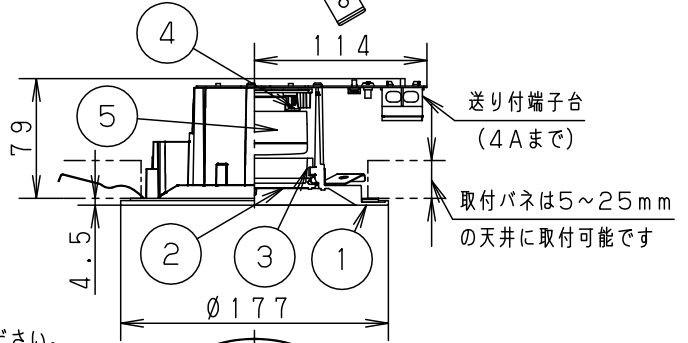

⚠ 注意：商品には寿命があります。詳細はCLX2021AAをご参照ください。

<施工上のご注意>

・埋込穴寸法の公差は下表のとおりとしてください。

埋込穴寸法 Ø150	天井の厚さ	埋込穴寸法
	9mm未満	Ø150±1mm
	9mm以上	Ø150⁺³₋₀mm

- ・海岸隣接地帯では、塩害により短期間で錆が発生するおそれがあります。
- ・表面に凹凸のある天井の場合は、気密性が損なわれるおそれがありますので、平面に仕上げてください。
- ・この器具の配光は水平天井に対応しています。
- ・LED器具を送り配線する場合は、ライトコントロールの最大負荷容量かつ接続可能台数までご使用ください。
- ・ほたるスイッチと接続する場合は器具1台につきスイッチ3個までご使用ください。4個以上のほたるスイッチと接続すると、スイッチを切にしても器具が消灯しないことがあります。
- ・かってにスイッチなどの高性能スイッチを使用する場合は、起動方式CB1に適合した当社製スイッチを使用し、接続台数、接続方法はスイッチの取扱説明書に従ってください。
- ・ライトコントロールとの結線方法および注意事項はライトコントロールの承認図などをご確認ください。

<使用上のご注意>

- ・器具には、適合LEDフラットランプ（パナソニック製推奨）をご使用ください。
- ・LEDにはパラツキがあるため、同一品番商品でも商品ごとに発光色、明るさが異なる場合があります。
- ・この器具の近くでは、ラジオやテレビなどの音響、映像機器に雑音が入る場合があります。
- ・起動方式CB1対応（逆位相タイプ）の当社ライトコントロールと組み合わせて1～100%調光できます。
- ・LEDフラットランプ交換により、明るさ、光色、配光タイプが変更できます。
- ・LEDフラットランプにより、消費電力、入力電流が異なります。

浅型8H・拡散マイルドタイプ

⚠ 安全に関するご注意

- ・この器具は、取り付ける天井内が一般屋内と同等の雰囲気をご想定した一般住宅用防湿防雨型ダウンライトです。下記の場所では使用しないでください。器具の故障や絶縁不良による火災、感電の原因となります。
  - ・直接日光の当たる場所・器具背面より雨の吹き込みや水滴のかかる場所
  - ・振動のある場所・サウナや業務用浴場など高温多湿になる場所
  - ・腐食性ガスの発生する場所・天井内の湿度が高く結露のおそれのある場所
- ・天井埋込専用器具です。55度を超える傾斜天井、強度のない天井には取り付けしないでください。指定外取り付けは、火災、落下の原因となります。（9mm以上の石こうボードに取り付けできます。）
- ・ロックウール等のやわらかい天井には取り付けしないでください。落下の原因となります。
- ・**ブローイング工法**吸込用繊維質断熱材<JIS A9523>及び**マット敷工法**人造鉱物繊維断熱材<JIS A9521>での断熱施工された天井に使用することができます。（JIL5002適合）
  その他の特殊な断熱施工された天井には使用できません。
  過熱による火災の原因となります。
- ・LEDを直視しないでください。目の痛みの原因となることがあります。

- ・使用ランプと異なるランプと交換される場合、壁スイッチやライトコントロールなどの適合を必ず確認のうえ交換願います。
- ・起動方式CB1対応（逆位相）以外のライトコントロール、遅れ消灯スイッチ、リモコンアダプタと組み合わせて使用しないでください。火災の原因となります。
- ・取付面と本体パッキンのスキマおよび本体パッキン外周部にシール剤を塗ってください。
- ・照射物近接限度内にドア開閉範囲や家具などの可燃物が近づかないように考慮して取り付けてください。照射物の変色・火災の原因となります。
  【照射物近接限度10cm】

- ・メタルラス張り施工天井・金属製天井に取り付ける場合、器具にメタルラスや金属製天井が接触しないよう埋込穴端面を絶縁テープ等で絶縁してください。漏電した場合、火災の原因となります。

定格電圧	入力電流	消費電力	組合せ品番: XLGW72415CB1	本体品番: LGW79905	LEDフラットランプ品番: LLD2000LCB1
AC100V	0.09A	5.6W	5 LEDフラットランプ	拡散タイプ	品番 防湿型・防雨型 高気密SB形 XLGW72415CB1
LED フラットランプ	電球色 (2700K Ra83) 明るさ: 60形電球1灯器具相当		4 ソケット	口金GX53-1	生産終了品 本器具は製造できません
器具質量	0.7kg		3 パネル ASA樹脂	ブラック	
特記事項			2 前面パネル アクリル	透明	パナソニック株式会社
			1 枠 アルミダイカスト	ブラックつや消し アクリル塗装	
部番	部品名	材質・素材厚	備考