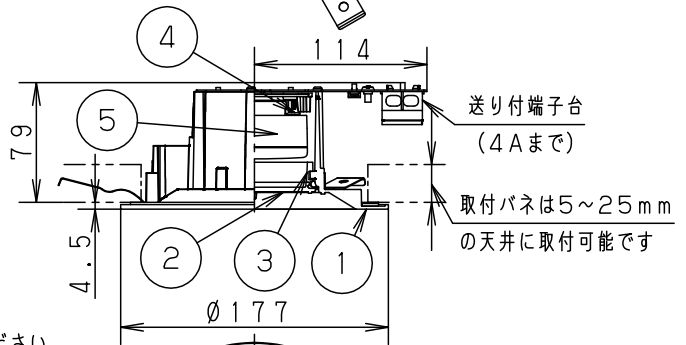

⚠ 注意：商品には寿命があります。詳細はCLX2021AAをご参照ください。

<施工上のご注意>

・埋込寸法の公差は下表のとおりとしてください。

埋込寸法 Ø150	天井の厚さ	埋込寸法
	9mm未満	Ø150±1mm
	9mm以上	Ø150⁺³₋₀mm

- ・海岸隣接地帯では、塩害により短期間で錆が発生するおそれがあります。
- ・表面に凹凸のある天井の場合は、気密性が損なわれるおそれがありますので、平面に仕上げてください。
- ・この器具の配光は水平天井に対応しています。
- ・LED器具を送り配線する場合は、ライトコントロールの最大負荷容量かつ接続可能台数までご使用ください。
- ・ほたるスイッチと接続する場合は器具1台につきスイッチ3個までご使用ください。4個以上のほたるスイッチと接続すると、スイッチを切にしても器具が消灯しないことがあります。
- ・かってにスイッチなどの高性能スイッチを使用する場合は、起動方式CB1に適合した当社製スイッチを使用し、接続台数、接続方法はスイッチの取扱説明書に従ってください。
- ・ライトコントロールとの結線方法および注意事項はライトコントロールの承認図などをご確認ください。

<使用上のご注意>

- ・器具には、適合LEDフラットランプ（パナソニック製推奨）をご使用ください。
- ・LEDにはパラツキがあるため、同一品番商品でも商品ごとに発光色、明るさが異なる場合があります。
- ・この器具の近くでは、ラジオやテレビなどの音響、映像機器に雑音が入る場合があります。
- ・起動方式CB1対応（逆位相タイプ）の当社ライトコントロールと組み合わせて1～100%調光できます。
- ・LEDフラットランプ交換により、明るさ、光色、配光タイプが変更できます。
- ・LEDフラットランプにより、消費電力、入力電流が異なります。

浅型8H・集光タイプ

⚠ 安全に関するご注意

- ・この器具は、取り付ける天井内が一般屋内と同等の雰囲気をご想定した一般住宅用防湿防雨型ダウンライトです。下記の場所では使用しないでください。器具の故障や絶縁不良による火災、感電の原因となります。
  - ・直接日光の当たる場所・器具背面より雨の吹き込みや水滴のかかる場所
  - ・振動のある場所・サウナや業務用浴場など高温多湿になる場所
  - ・腐食性ガスの発生する場所・天井内の湿度が高く結露のおそれのある場所
- ・天井埋込専用器具です。55度を超える傾斜天井、強度のない天井には取り付けしないでください。指定外取り付けは、火災、落下の原因となります。（9mm以上の石こうボードに取り付けできます。）
- ・ロックウール等のやわらかい天井には取り付けしないでください。落下の原因となります。
- ・**ブローイング工法**吸込用繊維質断熱材<JIS A9523>及び**マット敷工法**人造鉱物繊維断熱材<JIS A9521>での断熱施工された天井に使用することができます。（JIL5002適合）
  その他の特殊な断熱施工された天井には使用できません。
  過熱による火災の原因となります。
- ・LEDを直視しないでください。目の痛みの原因となることがあります。

- ・使用ランプと異なるランプと交換される場合、壁スイッチやライトコントロールなどの適合を必ず確認のうえ交換願います。
- ・起動方式CB1対応（逆位相）以外のライトコントロール、遅れ消灯スイッチ、リモコンアダプタと組み合わせて使用しないでください。火災の原因となります。
- ・取付面と本体パッキンのスキマおよび本体パッキン外周部にシーラ剤を塗ってください。
- ・照射物近接限度内にドア開閉範囲や家具などの可燃物が近づかないように考慮して取り付けてください。照射物の変色・火災の原因となります。
  【照射物近接限度10cm】

- ・メタルラス張り施工天井・金属製天井に取り付ける場合、器具にメタルラスや金属製天井が接触しないよう埋込穴端面を絶縁テープ等で絶縁してください。漏電した場合、火災の原因となります。

定格電圧	入力電流	消費電力	組合せ品番: XLGW72513CB1	本体品番: LGW79905	LEDフラットランプ品番: LLD2020NCB1		
AC100V	0.09A	5.6W	5 LEDフラットランプ	集光タイプ	品番 防湿型・防雨型 高気密SB形 XLGW72513CB1		
LED フラットランプ	昼白色(5000K Ra83) 明るさ: 60形ダイケール電球1灯器具相当		4 ソケット	□金GX53-1			
器具質量	0.7kg		3 パネル	ブラック			
特記事項			2 前面パネル	ASA樹脂	透明		
			1 枠	アクリル			
			部番	部品名	材質・素材厚	備考	
						ブラックつや消し アクリル塗装	生産終了品 本器具は製造できません
							パナソニック株式会社