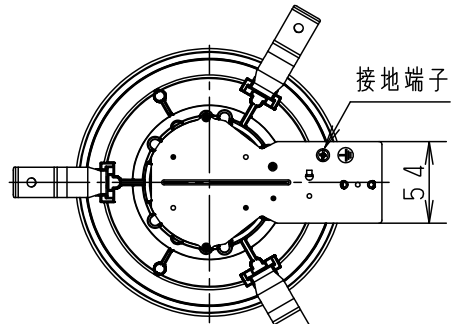

⚠ 注意：商品には寿命があります。詳細はCLX2021AAをご参照ください。

<施工上のご注意>

・埋込寸法の公差は下表のとおりとしてください。

埋込寸法 Ø150	天井の厚さ	埋込寸法
	9mm未満	Ø150±1mm
	9mm以上	Ø150⁺³₋₀mm

- ・海岸隣接地帯では、塩害により短期間で錆が発生するおそれがあります。
- ・表面に凹凸のある天井の場合は、気密性が損なわれるおそれがありますので、平面に仕上げてください。
- ・この器具の配光は水平天井に対応しています。
- ・LED器具を送り配線する場合は、ライトコントロールの最大負荷容量かつ接続可能台数までご使用ください。
- ・ほたるスイッチと接続する場合は器具1台につきスイッチ3個までご使用ください。4個以上のほたるスイッチと接続すると、スイッチを切にしても器具が消灯しないことがあります。
- ・かってにスイッチなどの高性能スイッチを使用する場合は、起動方式CB1に適合した当社製スイッチを使用し、接続台数、接続方法はスイッチの取扱説明書に従ってください。
- ・ライトコントロールとの結線方法および注意事項はライトコントロールの承認図などをご確認ください。

<使用上のご注意>

- ・器具には、適合LEDフラットランプ（パナソニック製推奨）をご使用ください。
- ・LEDにはパラツキがあるため、同一品番商品でも商品ごとに発光色、明るさが異なる場合があります。
- ・この器具の近くでは、ラジオやテレビなどの音響、映像機器に雑音が入る場合があります。
- ・起動方式CB1対応（逆位相タイプ）の当社ライトコントロールと組み合わせて1～100%調光できます。
- ・LEDフラットランプ交換により、明るさ、光色、配光タイプが変更できます。
- ・LEDフラットランプにより、消費電力、入力電流が異なります。

浅型8H・集光タイプ

⚠ 安全に関するご注意

- ・この器具は、取り付ける天井内が一般屋内と同等の雰囲気をご想定した一般住宅用防湿防雨型ダウンライトです。下記の場所では使用しないでください。器具の故障や絶縁不良による火災、感電の原因となります。
  - ・直接日光の当たる場所・器具背面より雨の吹き込みや水滴のかかる場所
  - ・振動のある場所・サウナや業務用浴場など高温多湿になる場所
  - ・腐食性ガスの発生する場所・天井内の湿度が高く結露のおそれのある場所
- ・天井埋込専用器具です。55度を超える傾斜天井、強度のない天井には取り付けしないでください。指定外取り付けは、火災、落下の原因となります。（9mm以上の石こうボードに取り付けできます。）
- ・ロックウール等のやわらかい天井には取り付けしないでください。落下の原因となります。
- ・**ブローイング工法**吸込用繊維質断熱材<JIS A9523>及び**マット敷工法**人造鉱物繊維断熱材<JIS A9521>での断熱施工された天井に使用することができます。（JIL5002適合）
  その他の特殊な断熱施工された天井には使用できません。
  過熱による火災の原因となります。
- ・LEDを直視しないでください。目の痛みの原因となることがあります。

- ・使用ランプと異なるランプと交換される場合、壁スイッチやライトコントロールなどの適合を必ず確認のうえ交換願います。
- ・起動方式CB1対応（逆位相）以外のライトコントロール、遅れ消灯スイッチ、リモコンアダプタと組み合わせて使用しないでください。火災の原因となります。
- ・取付面と本体パッキンのスキマおよび本体パッキン外周部にシーラ剤を塗ってください。
- ・照射物近接限度内にドア開閉範囲や家具などの可燃物が近づかないように考慮して取り付けてください。照射物の変色・火災の原因となります。
  【照射物近接限度10cm】

- ・メタルラス張り施工天井・金属製天井に取り付ける場合、器具にメタルラスや金属製天井が接触しないよう埋込穴端面を絶縁テープ等で絶縁してください。漏電した場合、火災の原因となります。

定格電圧	入力電流	消費電力	組合せ品番: XLGW72513CB1	本体品番: LGW79905	LEDフラットランプ品番: LLD2020NCB1		
AC100V	0.09A	5.6W	5 LEDフラットランプ	集光タイプ	品番 防湿型・防雨型 高気密SB形 XLGW72513CB1		
LED フラットランプ	昼白色(5000K Ra83) 明るさ: 60形ダイケール電球1灯器具相当		4 ソケット	□金GX53-1			
器具質量	0.7kg		3 パネル	ブラック			
特記事項			2 前面パネル	ASA樹脂	透明		
			1 枠	アクリル			
			部番	部品名	材質・素材厚	備考	
						ブラックつや消し アクリル塗装	生産終了品 本器具は製造できません
							パナソニック株式会社