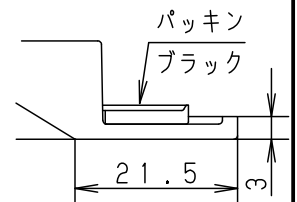

⚠ 注意：商品には寿命があります。詳細はCLX2021AAをご参照ください。

<施工上のご注意>

・埋込寸法の公差は下表のとおりとしてください。

埋込寸法 Ø150	天井の厚さ	埋込寸法
	9mm未満	Ø150±1mm
	9mm以上	Ø150⁺³₋₀mm

- ・海岸隣接地帯では、塩害により短期間で錆が発生するおそれがあります。
- ・表面に凹凸のある天井の場合は、気密性が損なわれるおそれがありますので、平面に仕上げてください。
- ・この器具の配光は水平天井に対応しています。
- ・LED器具を送り配線する場合は、ライトコントロールの最大負荷容量かつ接続可能台数までご使用ください。
- ・ほたるスイッチと接続する場合は器具1台につきスイッチ3個までご使用ください。4個以上のほたるスイッチと接続すると、スイッチを切にしても器具が消灯しないことがあります。
- ・かってにスイッチなどの高性能スイッチを使用する場合は、起動方式CB1に適合した当社製スイッチを使用し、接続台数、接続方法はスイッチの取扱説明書に従ってください。
- ・ライトコントロールとの結線方法および注意事項はライトコントロールの承認図などをご確認ください。

<使用上のご注意>

- ・器具には、適合LEDフラットランプ（パナソニック製推奨）をご使用ください。
- ・LEDにはパラツキがあるため、同一品番商品でも商品ごとに発光色、明るさが異なる場合があります。
- ・この器具の近くでは、ラジオやテレビなどの音響、映像機器に雑音が入る場合があります。
- ・起動方式CB1対応（逆位相タイプ）の当社ライトコントロールと組み合わせて1～100%調光できます。
- ・LEDフラットランプ交換により、明るさ、光色、配光タイプが変更できます。
- ・LEDフラットランプにより、消費電力、入力電流が異なります。

浅型8H・集光タイプ