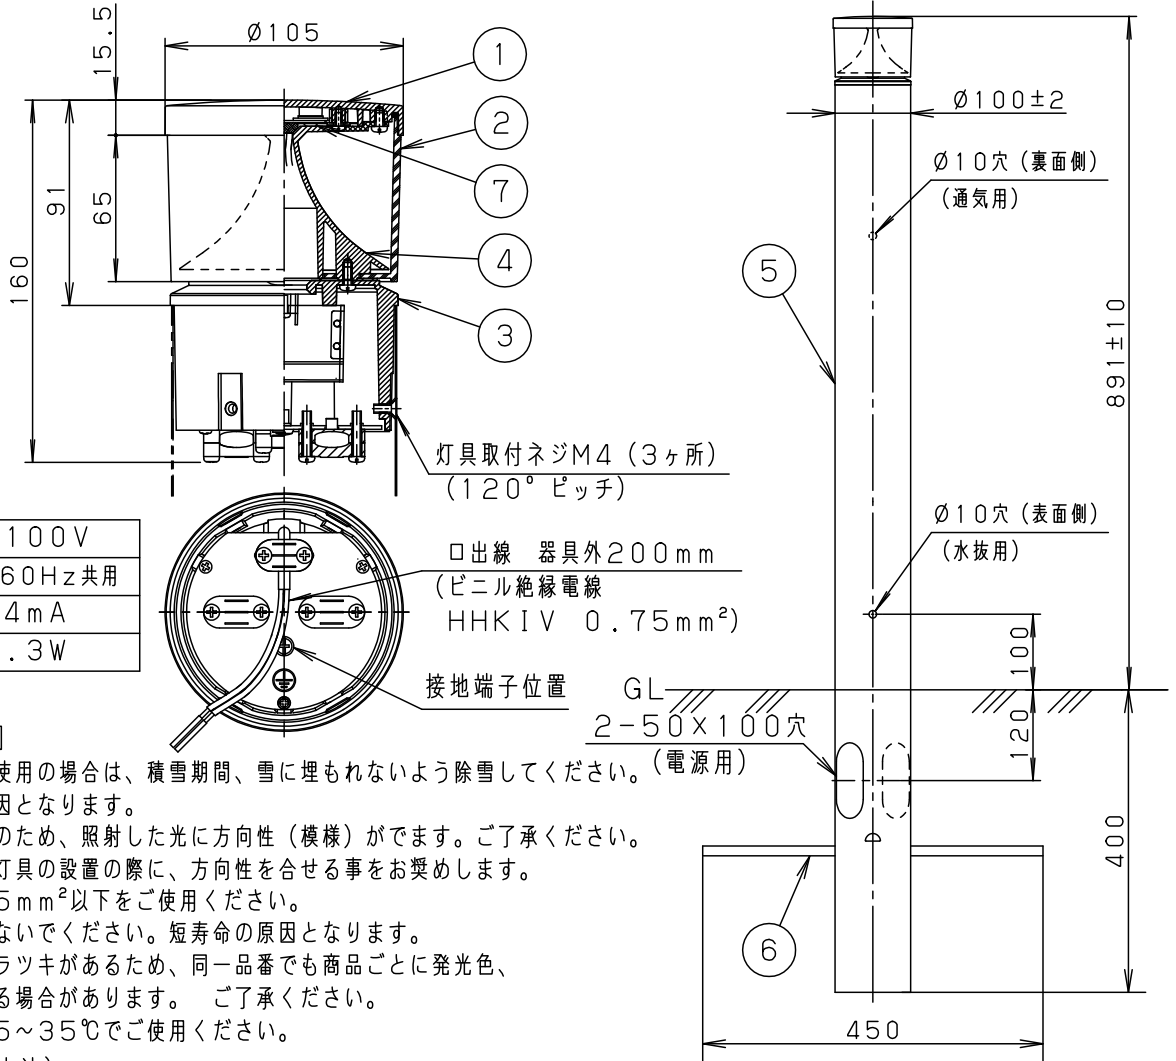

⚠ 注意：商品には寿命があります。詳細はCLX2021JAをご参照ください。

⚠ 安全に関するご注意

- 一般屋外用（防雨型）器具です。浴室など湿気が多い場所、くぼ地など冠水の恐れのある場所、振動のある場所、粉塵の多い場所、腐食性ガスの発生する場所、海岸隣接地帯または塩素を使用しているプールなどには設置しないでください。火災、感電、器具破損、不点、腐食によるポール折れの原因となります。
- 60m/s仕様です。建物の屋上、山稜、橋稜及び沿岸部等では使用しないでください。器具落下、転倒の原因となります。
- 水抜穴は絶対にふさがらないでください。絶縁不良による感電及び腐食によるポール折れの原因となります。
- ポール内には水がたまりやすいので十分な排水処理を行い、地中からの湿気を防止するために、ポール内へ川砂を地面より上部まで入れてください。絶縁不良による感電の原因となります。
- ポールは土壌のしっかりした所に設置してください。土質の柔らかい場所の場合は、コンクリート等で埋込部を固定してください。設置に不備があるとポール倒れの原因となります。

定格電圧	AC100V
周波数	50/60Hz共用
入力電流	74mA
入力電力	6.3W

[使用上のご注意]

- 積雪地域でご使用の場合は、積雪期間、雪に埋もれないよう除雪してください。（電源用）器具破損の原因となります。
- LEDが複数のため、照射した光に方向性（模様）がでます。ご了承ください。ポールおよび灯具の設置の際に、方向性を合わせる事をお奨めします。
- 電源線は3.5mm²以下をご使用ください。
- 日中点灯はしないでください。短寿命の原因となります。
- LEDにはバラツキがあるため、同一品番でも商品ごとに発光色、明るさが異なる場合があります。ご了承ください。
- 周囲温度は-5~35℃でご使用ください。

(ポール埋設方法)

品名	品番			
	灯具	質量	ポール	質量
ローポールライトXY2800	NNY22230	0.9kg	NNY28700	1.8kg

器具光束	242lm	7	LEDユニット	昼白色LED4個	品名 防雨型 ローポールライト XY2800LE1
LED	昼白色(5000K、Ra70)	6	ネカセ	亜鉛鋼板(t1.2)	
器具質量	2.7kg	5	ポール	ステンレス鋼板(t0.6)	
特記事項		4	反射板	アルミダイカスト	
		3	本体	アルミダイカスト	
		2	セード	ポリカーボネイト	透明
		1	天板	アルミダイカスト	ミディアムグレーメタリック アクリル塗装
部番	部品名	材質・素材厚	備考	パナソニック株式会社	