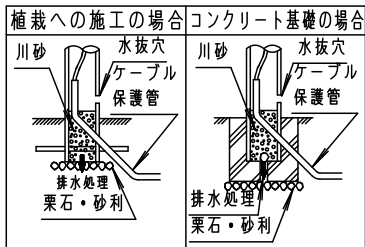

品名	品番			
	灯具	質量	ポール	質量
ローポールライトXY2800	NNY22230	0.9kg	NNY28700	1.8kg

器具光束	242lm	7	LEDユニット	昼白色LED4個	品名 防雨型 ローポールライト XY2800LE1
LED	昼白色(5000K、Ra70)	6	ネカセ	亜鉛鋼板(t1.2)	
器具質量	2.7kg	5	ポール	ステンレス鋼板(t0.6)	
特記事項		4	反射板	アルミダイカスト	
		3	本体	アルミダイカスト	
		2	セード	ポリカーボネイト	透明
		1	天板	アルミダイカスト	ミディアムグレーメタリック アクリル塗装
部番	部品名	材質・素材厚	備考	パナソニック株式会社	

生産終了品
本器具は製造できません