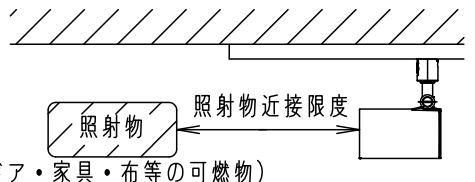

⚠ 注意：商品には寿命があります。詳細はCLX2021AAをご参照ください。

電源ユニット内蔵型・拡散タイプ

⚠ 安全に関するご注意

- 一般屋内用器具です。屋外や水気、湿気のある所では使用しないでください。絶縁不良による感電の原因となります。
- 天井面、壁面取付専用器具です。壁面および傾斜天井に取り付ける場合は、配線ダクトを必ず横向きに取り付けてください。指定外取り付けは火災、感電、落下によるけがの原因となります。
- 壁面の配線ダクトに取り付ける場合は、ダクトカバーを必ずご使用下さい。埃の侵入による火災の原因となります。
- 器具の取り付け間隔は15cm以上離してください。火災、落下によるけがの原因となります。
- ライトコントロール・遅れ消灯スイッチ・リモコンアダプタと組み合わせて使用しないでください。火災の原因となります。

- 照射物近接限度内にドア開閉範囲や家具などの可燃物が近づかないように考慮して取り付けてください。照射物の変色、火災の原因となります。

【照射物近接限度10cm】

- LEDを直視しないでください。目の痛みの原因になることがあります。

<使用上のご注意>

- この器具は配線ダクト専用器具です。必ずパナソニック製100V配線ダクトと組み合わせてご使用ください。
- LEDにはバラツキがあるため、同一品番でも商品ごとに発光色、明るさが異なる場合があります。
- ほたるスイッチと接続する場合は器具1台につきスイッチ3個まででご使用ください。  
(4個以上のほたるスイッチと接続すると、スイッチを切にしても器具が消灯しないことがあります)
- この器具の近くでは電子錠などに使用する光高周波方式のリモコンが動作しない場合がごくまれにありますので、ご注意ください。
- 器具の近くでは、ラジオやテレビなどの音響、映像機器に雑音が入る場合があります。