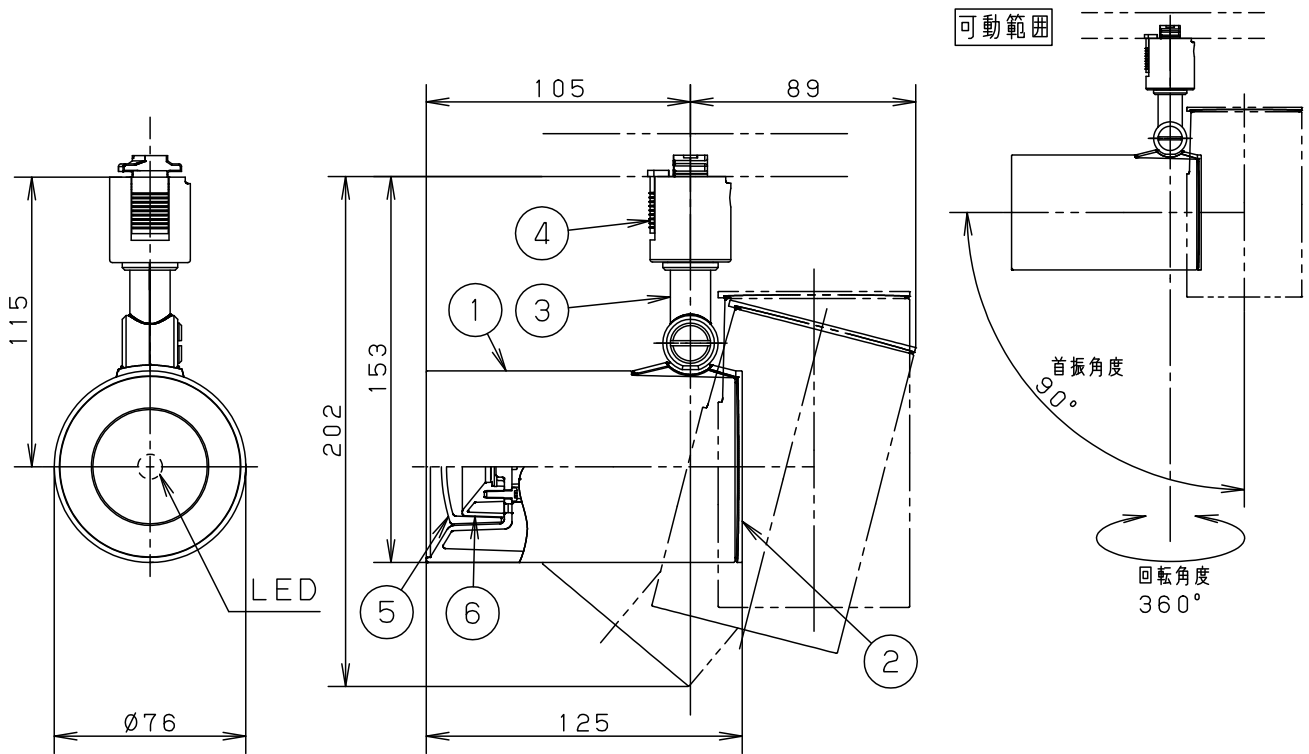

⚠ 注意：商品には寿命があります。詳細はCLX2021AAをご参照ください。

電源ユニット内蔵型・拡散タイプ

⚠ 安全に関するご注意

- 一般屋内用器具です。屋外や水気、湿気のある所では使用しないでください。絶縁不良による感電の原因となります。
- 天井面、壁面取付専用器具です。壁面および傾斜天井に取り付ける場合は、配線ダクトを必ず横向きに取り付けてください。指定外取り付けは火災、感電、落下によるけがの原因となります。
- 壁面の配線ダクトに取り付ける場合は、ダクトカバーを必ずご使用下さい。埃の侵入による火災の原因となります。
- 器具の取り付け間隔は15cm以上離してください。火災、落下によるけがの原因となります。
- ライトコントロール・遅れ消灯スイッチ・リモコンアダプタと組み合わせて使用しないでください。火災の原因となります。

- 照射物近接限度内にドア開閉範囲や家具などの可燃物が近づかないように考慮して取り付けてください。照射物の変色、火災の原因となります。

【照射物近接限度10cm】

- LEDを直視しないでください。目の痛みの原因になることがあります。

<使用上のご注意>

- この器具は配線ダクト専用器具です。必ずパナソニック製100V配線ダクトと組み合わせてご使用ください。
- LEDにはバラツキがあるため、同一品番でも商品ごとに発光色、明るさが異なる場合があります。
- ほたるスイッチと接続する場合は器具1台につきスイッチ3個まででご使用ください。  
(4個以上のほたるスイッチと接続すると、スイッチを切にしても器具が消灯しないことがあります)
- この器具の近くでは電子錠などに使用する光高周波方式のリモコンが動作しない場合がごくまれにありますので、ご注意ください。
- 器具の近くでは、ラジオやテレビなどの音響、映像機器に雑音が入る場合があります。

定格電圧	入力電流	消費電力					
AC100V	0.10A	4.5W	6	反 射 板	PBT樹脂	ホワイト	品 番 LGB54527KLE1
LED	電球色 (2700K Ra83) 明るさ: 60形電球1灯器具相当	5	カ バ ー	アクリル	乳白つや消し		
		4	ライティングプラグ		ブラック		
器具質量	0.5kg	3	ア ー ム	PBT樹脂	ブラック		
特記事項		2	支 持 具	PBT樹脂	ブラック		
		1	セ ー ド	アルミダイカスト	ブラックつや消し ポリエステル粉体塗装		
		部 番	部 品 名	材 質 ・ 素 材 厚	備 考		
							<b>生産終了品</b> 本器具は製造できません
パナソニック株式会社							