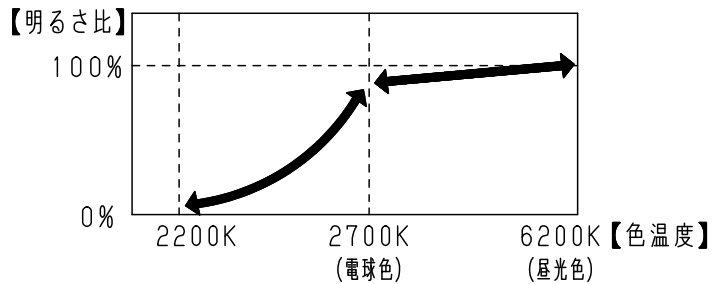

⚠ 注意：商品には寿命があります。詳細はCLX2021AAをご参照ください。

<使用上のご注意>

- 器具の近くでは、ラジオやテレビなどの音響、映像機器に雑音が入る場合があります。
- LEDや電源のバラツキにより、商品ごとに明るさ、光色が異なる場合があります。（特に調光下限）
- 調光及び調色状態でドライヤー、エアコン、電子レンジなどをお使いになると、電力低下などにより、わずかに光色や明るさが変化する場合があります。
- 電源投入時は、色温度2200Kから
  ライトコントロールで設定されている色温度まで推移します。
- ライトコントロールの容量計算時は2700Kの値を参照ください。

<調光・調色特性>

本図面は2枚1組です 2/2

品番
高気密SB形
LGB71023KLU1

生産終了品

本器具は製造できません

パナソニック株式会社