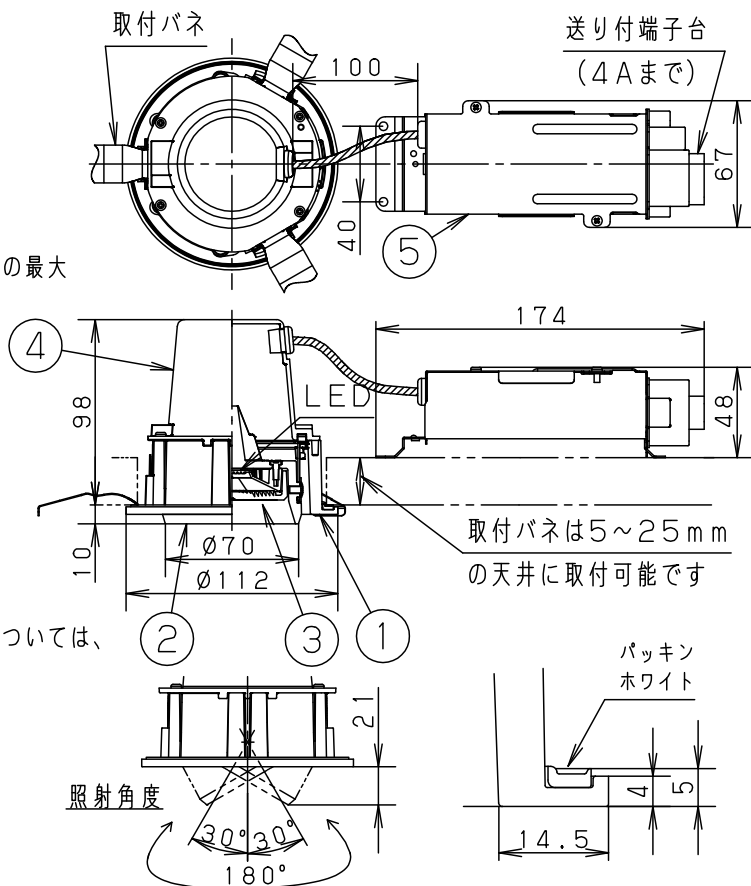

⚠ 注意：商品には寿命があります。詳細はCLX2021AAをご参照ください。

埋込穴寸法
Ø100

天井の厚さ	埋込穴寸法
9mm未満	Ø100±1mm
9mm以上	Ø100 ⁺³ ₀ mm

<適合リニューアルプレート>
LGK02000・LGK02001
LGK02004・LGK02005

<施工上のご注意>

- ・埋込穴寸法の公差は上表のとおりとしてください。
- ・表面に凹凸のある天井の場合は、気密性が損なわれるおそれがありますので、平面に仕上げてください。
- ・この器具の配光は水平天井に対応しています。
- ・LED器具を送り配線する場合は、ライトコントロールの最大負荷容量かつ接続可能台数までご使用ください。
- ・ほたるスイッチと接続する場合は器具1台につきスイッチ3個までご使用ください。4個以上のほたるスイッチと接続すると、スイッチを切にしても器具が消灯しないことがあります。
- ・雑音障害をおこす場合がありますので、照明器具以外の機器を同一電源に接続しないでください。
- ・起動方式LU対応の当社ライトコントロールとの組み合わせで、電球色～昼光色調色及び1～100%の調光が可能です。
- ・ライトコントロールの注意事項および調光・調色特性については、別紙 **LGB71023K-KG*** をご参照ください。

電源ユニット内蔵型・集光タイプ・浅型10H

⚠ 安全に関するご注意

- ・一般屋内用器具です。屋外や水気、湿気のある所では使用しないでください。絶縁不良による感電の原因となります。
 - ・天井埋込専用器具です。30度を超える傾斜天井、強度のない天井には取り付けしないでください。指定外取り付けは、落下の原因となります。(9mm以上の石膏ボードに取り付けできます。)
 - ・ロックウール等のやわらかい天井には取り付けしないでください。落下の原因となります。
 - ・**フローイング工法**吸込用繊維質断熱材<JIS A9523>及び**マット敷工法**人造鉱物繊維断熱材<JIS A9521>での断熱施工された天井に使用することができます。(JIL5002適合)その他の特殊な断熱施工された天井には使用できません。過熱による火災の原因となります。
 - ・LEDを直視しないでください。目の痛みの原因となることがあります。
 - ・起動方式LU対応以外のライトコントロール・遅れ消灯スイッチ・リモコンアダプタと組み合わせて使用しないでください。火災の原因となります。
 - ・照射物近接限度内にドア開閉範囲や家具などの可燃物が近づかないように考慮して取り付けください。照射物の変色・火災の原因となります。
- 【照射物近接限度10cm】
-
- 照射物近接限度 (Irradiation Object Proximity Limit)
- 照射物 (Irradiation Object)
- (ドア・家具・布等の可燃物) (Flammable objects such as doors, furniture, and fabric)

定格電圧	光色	入力電流	消費電力
AC100V	昼光色	0.07A	6.4W
	電球色	0.11A	5.6W

本図面は2枚1組です 1/2

LED	昼光色 (6200K Ra80)	5	カバー	亜鉛鋼板 (t0.6)	品番	
	電球色 (2700K Ra80)					高気密SB形
器具質量	明るさ:60形ダイケール電球1灯器具相当	4	本体	PBT	ホワイト	
特記事項	0.7kg	3	レンズ	ポリカーボネート	透明	
		2	セード	アルミダイカスト	ホワイトつや消し ポリエステル粉体塗装	生産終了品 本器具は製造できません
1	枠	アルミダイカスト	ホワイトつや消し ポリエステル粉体塗装	パナソニック株式会社		
部番	部品名	材質・素材厚	備考			