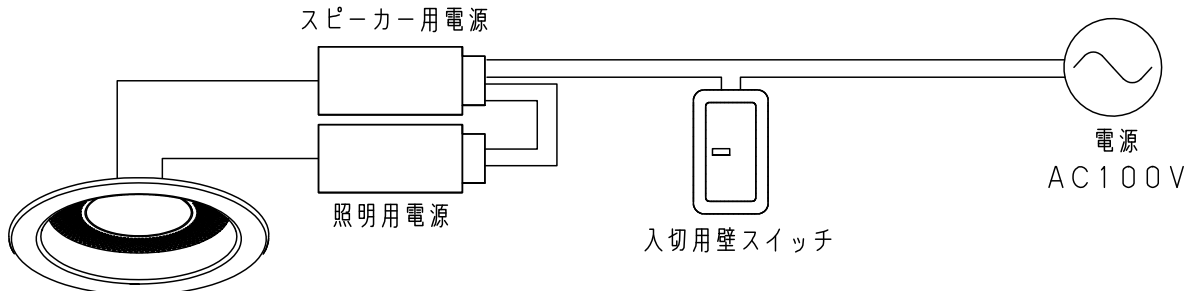

⚠ 注意：商品には寿命があります。詳細はCLX2021AAをご参照ください。

■照明部とスピーカー部の壁スイッチを分けて使用する場合

■入切用壁スイッチ1個で照明部とスピーカー部を使用する場合

- ・照明部とスピーカー部を個別に操作することはできません。
- ・調光機能が付いた壁スイッチと接続しないでください。

■親器とペア用子器の照明部とスピーカー部の壁スイッチを分けて使用する場合

- 対応OS  
iOS: 9.0以上  
Android™: 5.0以上
- 対応Bluetooth®  
Bluetooth®: Ver2.1+EDR