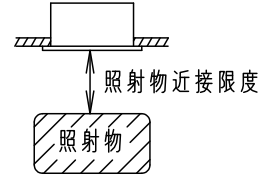

- 照射物近接限度内にドア開閉範囲や家具などの可燃物が近づかないように考慮して取り付けしてください。
  照射物の変色・火災の原因となります。
  【照射物近接限度10cm】