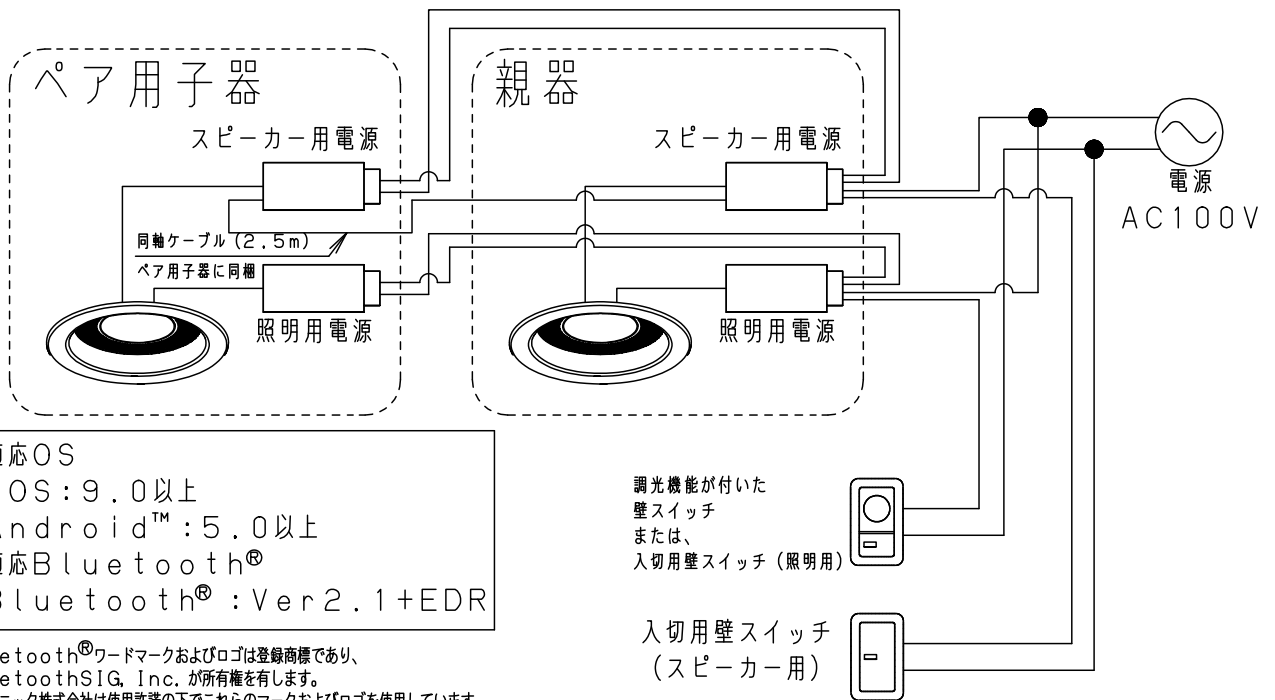

⚠ 注意：商品には寿命があります。詳細はCLX2021AAをご参照ください。

■照明部とスピーカー部の壁スイッチを分けて使用する場合

■入切用壁スイッチ1個で照明部とスピーカー部を使用する場合

- ・照明部とスピーカー部を個別に操作することはできません。
- ・調光機能が付いた壁スイッチと接続しないでください。

■親器とペア用子器の照明部とスピーカー部の壁スイッチを分けて使用する場合

- 対応OS  
iOS: 9.0以上  
Android™: 5.0以上
- 対応Bluetooth®  
Bluetooth®: Ver2.1+EDR