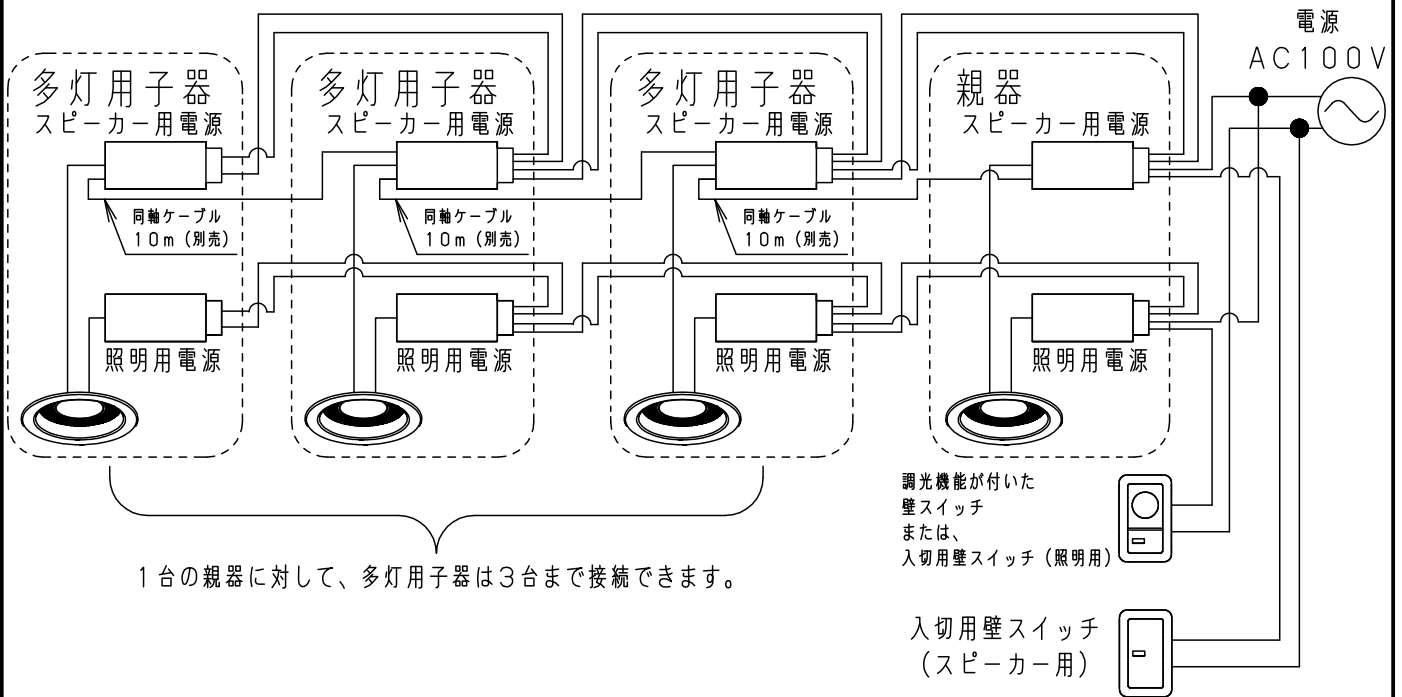

⚠ 注意：商品には寿命があります。詳細はCLX2021AAをご参照ください。

■照明部とスピーカー部の壁スイッチを分けて使用する場合

■入切用壁スイッチ1個で照明部とスピーカー部を使用する場合

- ・照明部とスピーカー部を個別に操作することはできません。
- ・調光機能が付いた壁スイッチと接続しないでください。

■親器とペア用子器の照明部とスピーカー部の壁スイッチを分けて使用する場合

- 対応OS  
iOS: 9.0以上  
Android™: 5.0以上
- 対応Bluetooth®  
Bluetooth®: Ver2.1+EDR

本図面は4枚1組です 3/4

特記事項

5				品番
4				高気密SB形
3				LGB79027LB1
2				<b>生産終了品</b> 本器具は製造できません
1				
部番	部品名	材質・素材厚	備考	パナソニック株式会社

⚠ 注意：商品には寿命があります。詳細はCLX2021AAをご参照ください。

■親器と多灯用子器の照明部とスピーカー部の壁スイッチを分けて使用する場合

■入切用壁スイッチ1個で照明部とスピーカー部を使用する場合

- ・照明部とスピーカー部を個別に操作することはできません。
- ・調光機能が付いた壁スイッチと接続しないでください。
- ・入切用壁スイッチ1個に接続できるのは、スピーカー用電源4台と照明用電源4台の合計8台までです。

本図面は4枚1組です 4/4

特記事項

5				品番
4				高気密SB形
3				LGB79027LB1
2				<b>生産終了品</b> 本器具は製造できません
1				
部番	部品名	材質・素材厚	備考	パナソニック株式会社