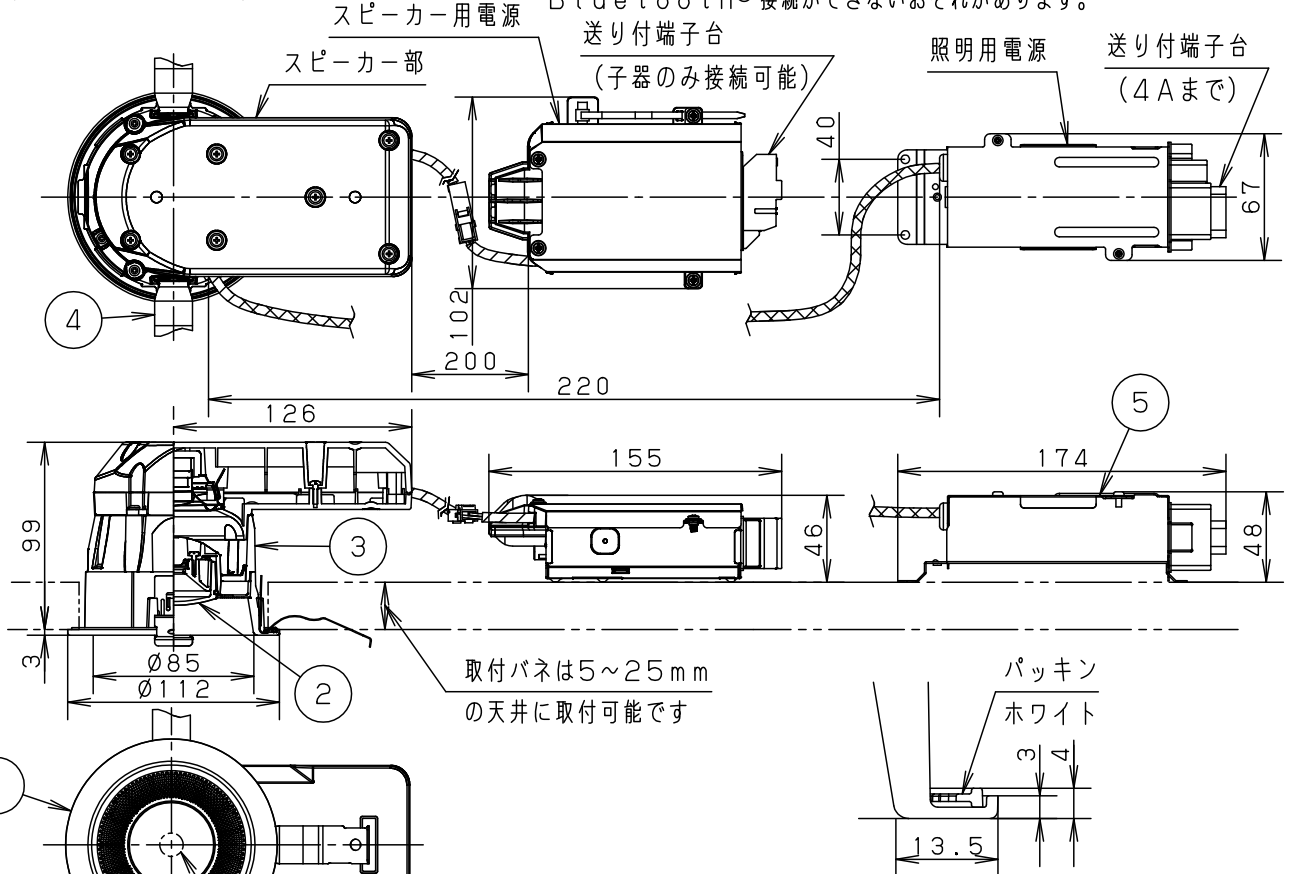

<施工上のご注意>

- ・埋込穴寸法の公差は下表のとおりとしてください。

天井の厚さ	埋込穴寸法
5mm以上25mm以下	Ø100±1 mm

- ・施工時、埋込高さは100mm以上必要となります。
- ・表面の凹凸のある天井の場合は、気密性が損なわれるおそれがありますので、平面に仕上げてください。

取付パネは5~25mmの天井に取付可能です

電源ユニット内蔵型・浅型10H  
拡散マイルドタイプ  
認証済み無線装置内蔵  
本図面は4枚1組です **1/4**