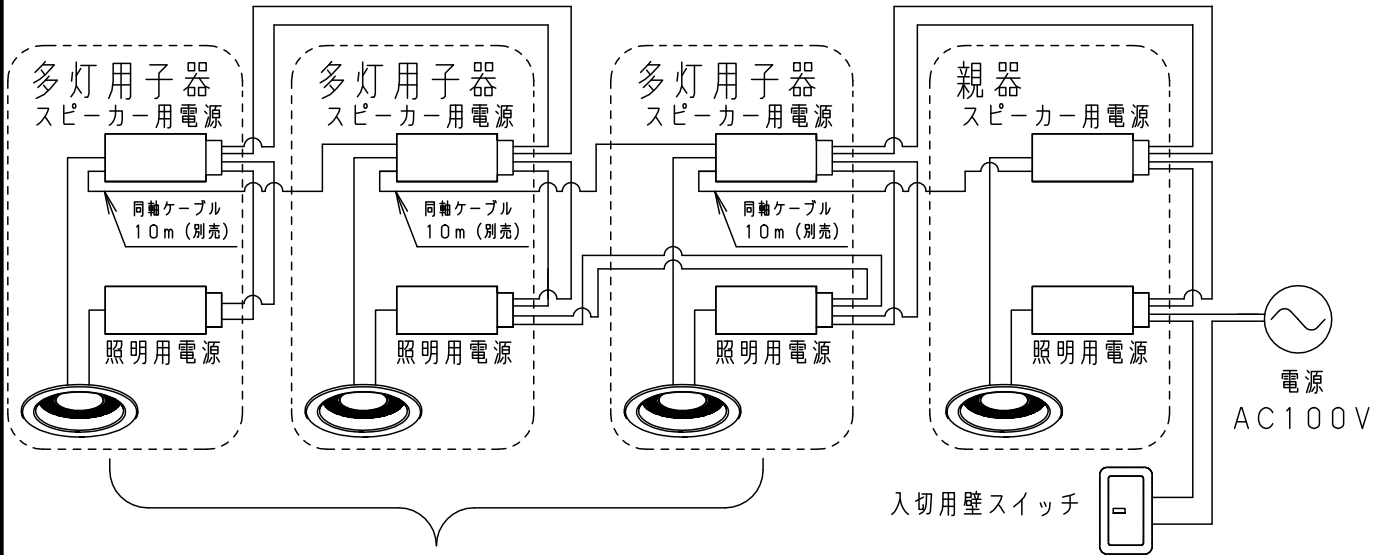

⚠ 注意：商品には寿命があります。詳細はCLX2021AAをご参照ください。

■照明部とスピーカー部の壁スイッチを分けて使用する場合

■入切用壁スイッチ1個で照明部とスピーカー部を使用する場合

- ・照明部とスピーカー部を個別に操作することはできません。
- ・調光機能が付いた壁スイッチと接続しないでください。

■親器とペア用子器の照明部とスピーカー部の壁スイッチを分けて使用する場合

- 対応OS  
iOS: 9.0以上  
Android™: 5.0以上
- 対応Bluetooth®  
Bluetooth®: Ver2.1+EDR

本図面は4枚1組です 3/4

特記事項

5				品番
4				高気密SB形
3				LGB79027LB1
2				<b>生産終了品</b> 本器具は製造できません
1				
部番	部品名	材質・素材厚	備考	パナソニック株式会社

⚠ 注意：商品には寿命があります。詳細はCLX2021AAをご参照ください。

■親器と多灯用子器の照明部とスピーカー部の壁スイッチを分けて使用する場合

■入切用壁スイッチ1個で照明部とスピーカー部を使用する場合

- ・照明部とスピーカー部を個別に操作することはできません。
- ・調光機能が付いた壁スイッチと接続しないでください。
- ・入切用壁スイッチ1個に接続できるのは、スピーカー用電源4台と照明用電源4台の合計8台までです。

本図面は4枚1組です 4/4

特記事項

5				品番
4				高気密SB形
3				LGB79027LB1
2				<b>生産終了品</b> 本器具は製造できません
1				
部番	部品名	材質・素材厚	備考	パナソニック株式会社