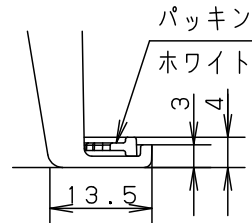

<施工上のご注意>

- ・埋込穴寸法の公差は下表のとおりとしてください。

天井の厚さ	埋込穴寸法
5mm以上25mm以下	Ø100±1 mm

- ・施工時、埋込高さは100mm以上必要となります。
- ・表面の凹凸のある天井の場合は、気密性が損なわれるおそれがありますので、平面に仕上げてください。

取付パネは5~25mmの天井に取付可能です

電源ユニット内蔵型・浅型10H  
拡散マイルドタイプ  
認証済み無線装置内蔵  
本図面は4枚1組です **1/4**