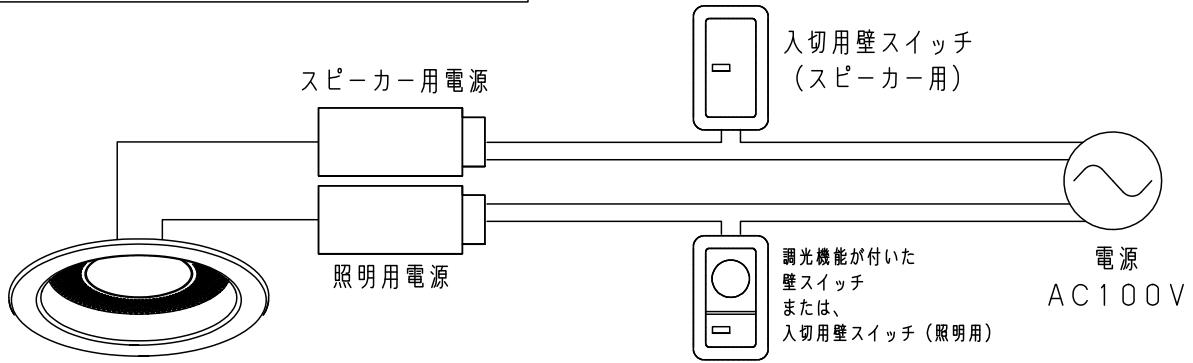

音のエチケット

楽しい音楽も時と場合によっては気になるものです。  
適度の音量にして隣り近所へ配慮しましょう。  
特に静かな夜間には窓を閉めるのも1つの方法です。

音のエチケット  
シンボルマーク

本図面は4枚1組です 2/4

特記事項

5				品番
4				高気密SB形
3				LGB79027LB1
2				<b>生産終了品</b> 本器具は製造できません
1				
部番	部品名	材質・素材厚	備考	パナソニック株式会社

⚠ 注意：商品には寿命があります。詳細はCLX2021AAをご参照ください。

■照明部とスピーカー部の壁スイッチを分けて使用する場合

■入切用壁スイッチ1個で照明部とスピーカー部を使用する場合

- ・照明部とスピーカー部を個別に操作することはできません。
- ・調光機能が付いた壁スイッチと接続しないでください。

■親器とペア用子器の照明部とスピーカー部の壁スイッチを分けて使用する場合

- 対応OS  
iOS: 9.0以上  
Android™: 5.0以上
- 対応Bluetooth®  
Bluetooth®: Ver2.1+EDR