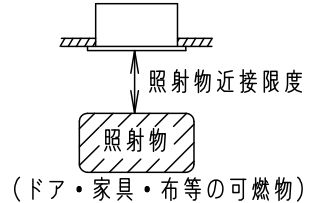

<使用上のご注意>

- ・LEDにはバラツキがあるため、同一品番商品でも商品ごとに発光色、明るさが異なる場合があります。
- ・器具の近くでは、ラジオやテレビなどの音響、映像機器に雑音が入る場合があります。

電源ユニット内蔵型・浅型10H・拡散マイルドタイプ

⚠ 安全に関するご注意

- ・この器具は、取り付ける天井内が一般屋内と同等の雰囲気をご想定した一般住宅用防雨型ダウンライトです。下記の場所では使用しないでください。器具の故障や絶縁不良による火災、感電の原因となります。
 - ・直接日光の当たる場所・器具背面より雨の吹き込みや水滴のかかる場所
 - ・振動のある場所・サウナや業務用浴場など高温多湿になる場所
 - ・腐食性ガスの発生する場所・天井内の湿度が高く結露のおそれのある場所
- ・水平天井埋込専用器具です。傾斜天井、強度のない天井には取り付けしないでください。指定外取り付けは、火災、落下の原因となります。
(9mm以上の石膏ボードに取り付けできます。)
- ・メタルラス張り施工天井・金属製天井に取り付ける場合、器具にメタルラスや金属製天井が接触しないよう埋込穴端面を絶縁テープ等で絶縁してください。漏電した場合、火災・感電の原因となります。
- ・天井外側のみ防水構造となっており、天井内側から湿気や水気が浸入する場所には取り付けしないでください。内側IP20
火災・感電の原因となります。外側IP23
- ・**ブローイング工法**>吹込用繊維質断熱材<JIS A9523>及び**マット敷工法**人造鉱物繊維断熱材<JIS A9521>での断熱施工された天井に使用することができます。
(JIL5002適合)
その他の特殊な断熱施工された天井には使用できません。過熱による火災の原因となります。
- ・ロックウール等のやわらかい天井には取り付けしないでください。落下の原因となります。
- ・LEDを直視しないでください。目の痛みの原因となることがあります。
- ・調光器と組み合わせて使用しないでください。火災の原因となります。
- ・取付面とパッキンのスキマおよびパッキン外周部にシール剤を塗ってください。
- ・照射物近接限度内にドア開閉範囲や家具などの可燃物が近づかないように考慮して取り付けしてください。照射物の変色・火災の原因となります。

【照射物近接限度10cm】

| 定格電圧 | 入力電流 | 消費電力 | | | | | |
|--------|---------------------------------------|--------|----|------------|---------------|--------------------|------------------------------------|
| AC100V | 0.11A | 6.7W | 6 | | | | |
| LED | 温白色(3500K 高演色Ra95) 明るさ:60形電球1灯器具相当 | | 5 | 天板 | 亜鉛鋼板(t0.6) | | 品番 防雨型 高气密SB形 LGW77101LE1 |
| | | | 4 | 取付バネ | ステンレス鋼板(t0.5) | | |
| 器具質量 | 0.7kg | | 3 | 本体 | アルミダイカスト | | |
| 特記事項 | | | 2 | パネル | アクリル | 乳白つや消し | 生産終了品 本器具は製造できません |
| | | | 1 | 枠 | アルミダイカスト | ホワイトつや消し アクリル塗装 | |
| 部番 | 部品名 | 材質・素材厚 | 備考 | パナソニック株式会社 | | | |