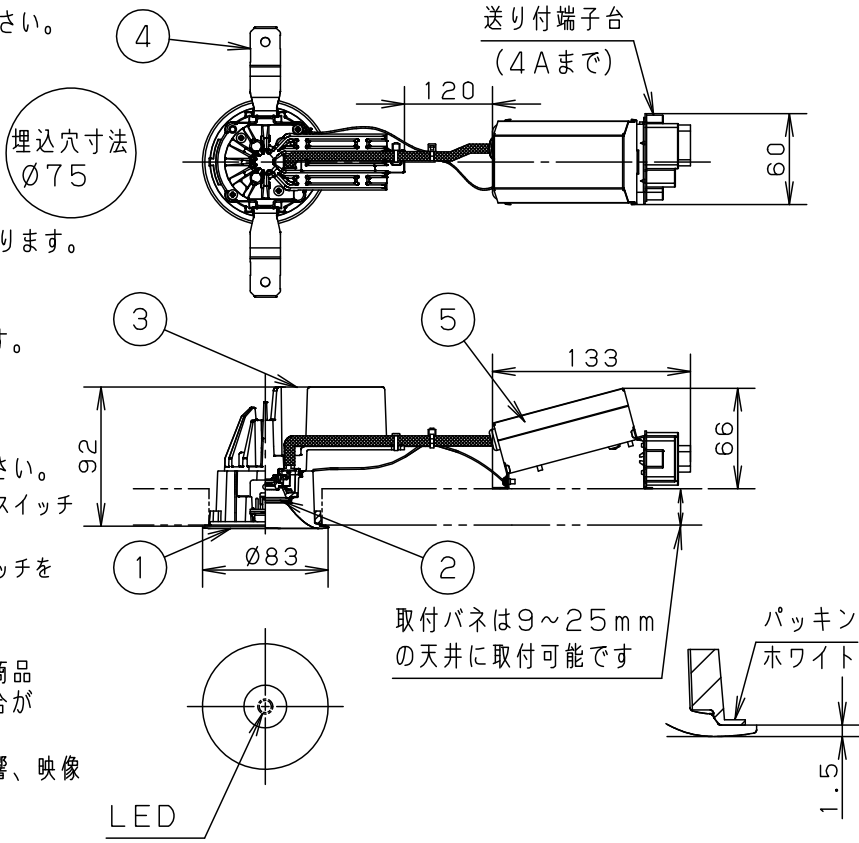

⚠ 注意：商品には寿命があります。詳細はCLX2021AAをご参照ください。

<施工上のご注意>

・埋込穴寸法の公差は下表のとおりとしてください。

| | |
|--------|-----------------------------------|
| 天井の厚さ | 埋込穴寸法 |
| 9~25mm | Ø75 ⁺² ₀ mm |

- ・施工時、埋込高さは100mm以上必要となります。
- ・海岸隣接地帯では、塩害により短期間で錆が発生するおそれがあります。
- ・この器具の配光は水平天井に対応しています。
- ・表面に凹凸のある天井の場合は、気密性が損なわれるおそれがありますので、平面に仕上げてください。
- ・壁スイッチ1個当たり8台までご使用ください。
- ・ほたるスイッチと接続する場合は器具1台につきスイッチ3個までご使用ください。
(4個以上のほたるスイッチと接続すると、スイッチを切にしても器具が消灯しないことがあります)

<使用上のご注意>

- ・LEDにはバラツキがあるため、同一品番商品でも商品ごとに発光色、明るさが異なる場合があります。
- ・器具の近くでは、ラジオやテレビなどの音響、映像機器に雑音が入る場合があります。

電源ユニット内蔵型・浅型10H・拡散マイルドタイプ

⚠ 安全に関するご注意

- ・この器具は、取り付ける天井内が一般屋内と同等の雰囲気をご想定した一般住宅用防雨型ダウンライトです。下記の場所では使用しないでください。器具の故障や絶縁不良による火災、感電の原因となります。
 - ・直接日光の当たる場所・器具背面より雨の吹き込みや水滴のかかる場所
 - ・振動のある場所・サウナや業務用浴場など高温多湿になる場所
 - ・腐食性ガスの発生する場所・天井内の湿度が高く結露のおそれのある場所
- ・水平天井埋込専用器具です。傾斜天井、強度のない天井には取り付けしないでください。指定外取り付けは、火災、落下の原因となります。
(9mm以上の石膏ボードに取り付けできます。)
- ・メタルラス張り施工天井・金属製天井に取り付ける場合、器具にメタルラスや金属製天井が接触しないよう埋込穴端面を絶縁テープ等で絶縁してください。漏電した場合、火災・感電の原因となります。
- ・天井外側のみ防水構造となっており、天井内側から湿気や水気が浸入する場所には取り付けしないでください。内側IP20
火災・感電の原因となります。外側IP23
- ・**ブローイング工法**>吹込用繊維質断熱材<JIS A9523>及び**マット敷工法**人造鉱物繊維断熱材<JIS A9521>での断熱施工された天井に使用することができます。
(JIL5002適合)
その他の特殊な断熱施工された天井には使用できません。過熱による火災の原因となります。
- ・ロックウール等のやわらかい天井には取り付けしないでください。落下の原因となります。
- ・LEDを直視しないでください。目の痛みの原因となることがあります。
- ・調光器と組み合わせて使用しないでください。火災の原因となります。
- ・取付面とパッキンのスキマおよびパッキン外周部にシール剤を塗ってください。
- ・照射物近接限度内にドア開閉範囲や家具などの可燃物が近づかないように考慮して取り付けしてください。照射物の変色・火災の原因となります。

【照射物近接限度10cm】

| 定格電圧 | 入力電流 | 消費電力 | | | | | |
|--------|---------------------------------------|--------|----|------------|---------------|--------------------|------------------------------------|
| AC100V | 0.11A | 6.7W | 6 | | | | |
| LED | 温白色(3500K 高演色Ra95) 明るさ:60形電球1灯器具相当 | | 5 | 天板 | 亜鉛鋼板(t0.6) | | 品番 防雨型 高气密SB形 LGW77101LE1 |
| | | | 4 | 取付バネ | ステンレス鋼板(t0.5) | | |
| 器具質量 | 0.7kg | | 3 | 本体 | アルミダイカスト | | |
| 特記事項 | | | 2 | パネル | アクリル | 乳白つや消し | 生産終了品 本器具は製造できません |
| | | | 1 | 枠 | アルミダイカスト | ホワイトつや消し アクリル塗装 | |
| 部番 | 部品名 | 材質・素材厚 | 備考 | パナソニック株式会社 | | | |