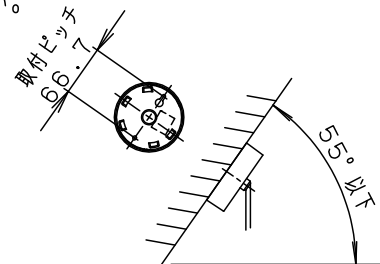

傾斜天井に取り付ける場合

- 55度を超える傾斜天井には取り付けないでください。

- 多灯設置する場合、風などにより器具どうしが当たらないよう器具の間隔をあけてください。
- LEDを直視しないでください。
  目の痛みの原因となることがあります。

- コードはフランジ内に収納できます。
- 下面開放タイプ
- 電源ユニット内蔵型
- 製造上、ガラスセードには小さな泡が入る場合や、寸法が多少異なる場合があります。
- 手作り品ですので寸法、色味・模様が多少異なる場合があります。

定格電圧	入力電流	消費電力
AC100V	0.09A	4.3W

LED	電球色 (2700K 高演色Ra95) 明るさ：60形電球1灯器具相当

器具光束	398lm

器具質量	1.0kg

特記事項

5	フランジ	ABS樹脂	ホワイト	品番
4	ビニルキャプタイコード	外径Ø6	ホワイト	
3	蓋	ABS樹脂	ホワイト	LGB10084LE1
2	本体	アルミダイカスト	ホワイトつや消し アクリル塗装	
1	セード	ガラス	透明つや消し 乳白模様入り	蘭田
部番	部品名	材質・素材厚	備考	北川