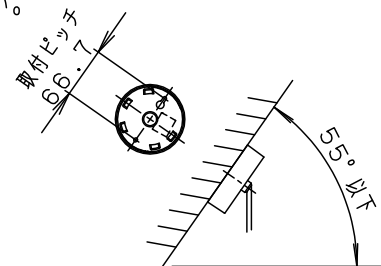

傾斜天井に取り付ける場合

- 55度を超える傾斜天井には取り付けないでください。

- 多灯設置する場合、風などにより器具どうしが当たらないよう器具の間隔をあけてください。
- LEDを直視しないでください。
  目の痛みの原因となることがあります。

- コードはフランジ内に収納できます。
- 下面開放タイプ
- 電源ユニット内蔵型
- 製造上、ガラスセードには小さな泡が入る場合や、寸法が多少異なる場合があります。
- 手作り品ですので寸法、色味・模様が多少異なる場合があります。

定格電圧	入力電流	消費電力
AC100V	0.09A	4.3W

LED	温白色 (3500K 高演色Ra95) 明るさ：60形電球1灯器具相当

器具光束	432lm

器具質量	1.0kg

特記事項

5	フランジ	ABS樹脂	ホワイト	品番
4	ビニルキャプタイコード	外径φ6	ホワイト	
3	蓋	ABS樹脂	ホワイト	LGB10085LE1
2	本体	アルミダイカスト	ホワイトつや消し アクリル塗装	
1	セード	ガラス	透明つや消し 乳白模様入り	蘭田
部番	部品名	材質・素材厚	備考	北川
				パナソニック株式会社