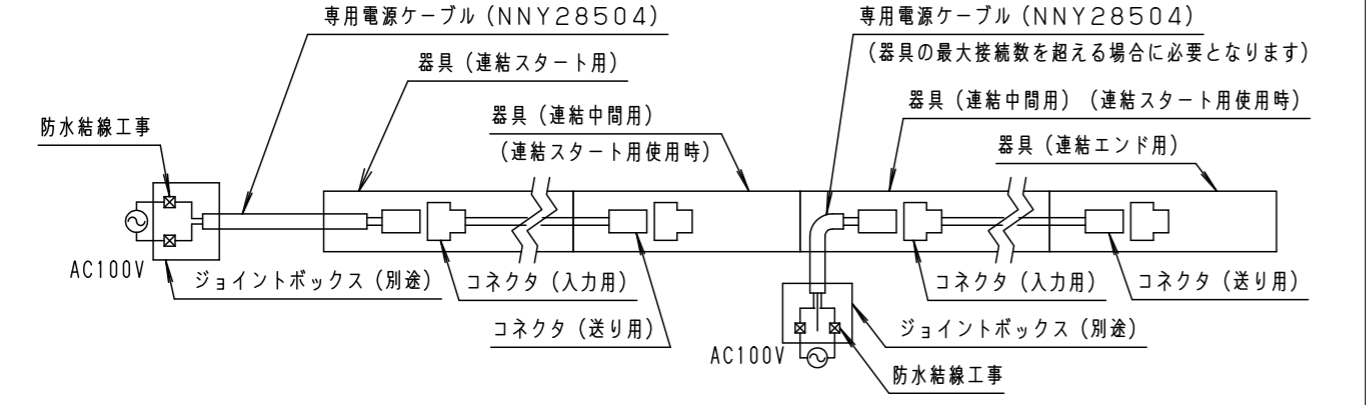

⚠ 注意：商品には寿命があります。詳細はCLX2021JAをご参照ください。

安全に関するご注意

- ●この専用電源ケーブルは一般屋外用です。振動や衝撃の多い場所、腐食性ガスの発生する場所、海岸隣接地帯では使用しないでください。落下・感電・火災の原因となります。
- ●必ず適合部品と組合わせてご使用ください。感電・火災の恐れがあります。

[使用上のご注意]
*適合器具の連結方法、接続台数などの詳細は各品番の承認図をご参照ください。

適合器具 (100クラス・50クラス)					
連結スタート用 (L300タイプ)	NNY21500K	NNY21510K	連結スタート用 (L900タイプ)	NNY21503	NNY21513
	NNY21520K	NNY21530K		NNY21523	NNY21533
			連結中間用 (L900タイプ)	NNY21504K	NNY21514K
				NNY21524K	NNY21534K
連結エンド用 (L300タイプ)	NNY21501	NNY21511	連結エンド用 (L900タイプ)	NNY21502K	NNY21512K
	NNY21521	NNY21531		NNY21522K	NNY21532K

結線図 (100クラス・50クラス)

適合器具 (800クラス)					
非調光型 (L600タイプ)	NNY21590	NNY21591	非調光型 (L1200タイプ)	NNY21595	NNY21596
	NNY21592	NNY21593		NNY21597	NNY21598
調光型 (L600タイプ)	NNY21550	NNY21551	調光型 (L1200タイプ)	NNY21555	NNY21556
	NNY21552	NNY21553		NNY21557	NNY21558