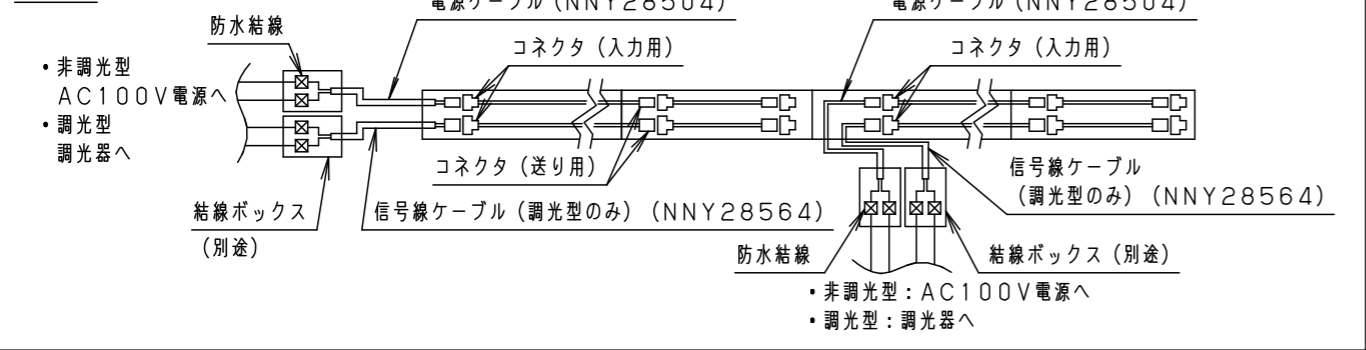

結線図 (800クラス)

適合器具 (SmartArchi)					
L300タイプ (連結エンド用)	YYY23060	YYY23062	L450タイプ	YYY24560	YYY24562
	YYY23063	YYY23064		YYY24563	YYY24564
L600タイプ	YYY20660	YYY20662	L1200タイプ	YYY21260	YYY21262
	YYY20663	YYY20664		YYY21263	YYY21264
L1500タイプ	YYY21560	YYY21562			
	YYY21563	YYY21564