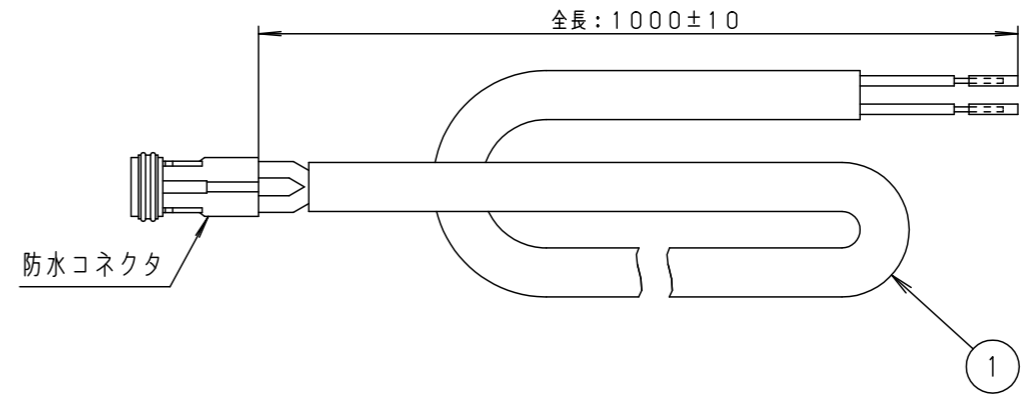

結線図 (800クラス)

適合器具 (SmartArchi)					
L300タイプ (連結エンド用)	YYY23060	YYY23062	L450タイプ	YYY24560	YYY24562
	YYY23063	YYY23064		YYY24563	YYY24564
L600タイプ	YYY20660	YYY20662	L1200タイプ	YYY21260	YYY21262
	YYY20663	YYY20664		YYY21263	YYY21264
L1500タイプ	YYY21560	YYY21562			
	YYY21563	YYY21564