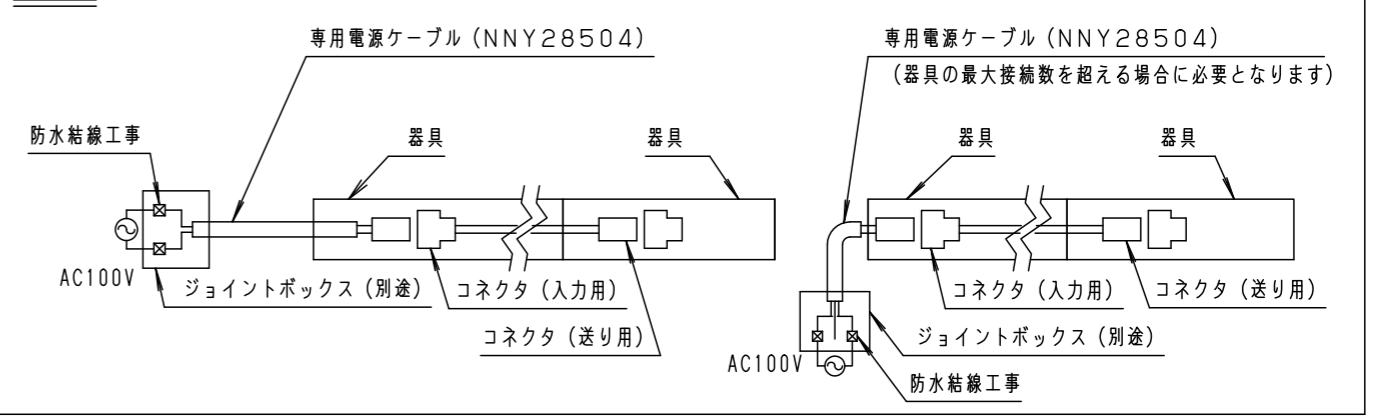

結線図 (SmartArchi)

器具質量	0.1kg
特記事項	

品番	専用電源ケーブル NNY28504				
図番	NNY28504-K8				
1部番	ケーブル	ビルキョブタイプケーブル (0.75mm×2芯)	ブラック	単位: mm	第三角法
部番	部品名	材質・素材厚	備考	樹下 藤本 溝谷	
パナソニック株式会社