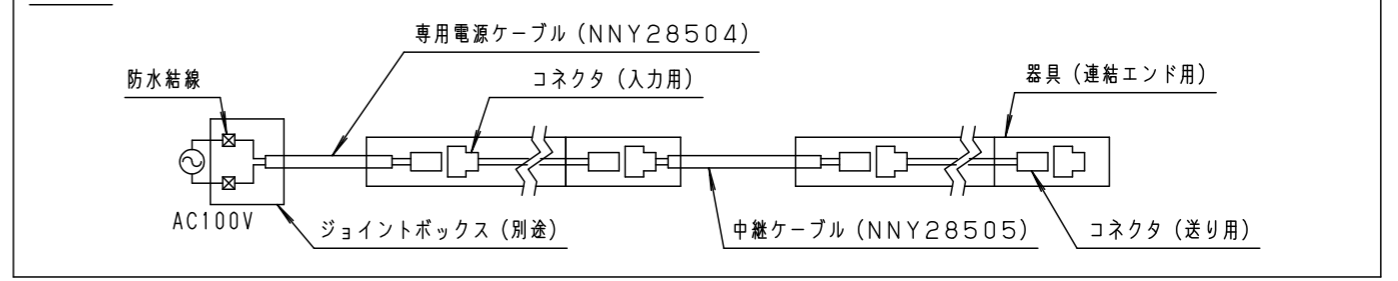

結線図 (SmartArchi)

器具質量	0.1kg				品番	中継ケーブル NNY28505	
特記事項					図番	NNY28505-K7	
1	ケーブル	ビニルジャケットケーブル (0.75mm×2芯)	ブラック		単位: mm	第三角法	樹下 藤本 清谷
部	部品名	材質・素材厚	備考		パナソニック株式会社		
番