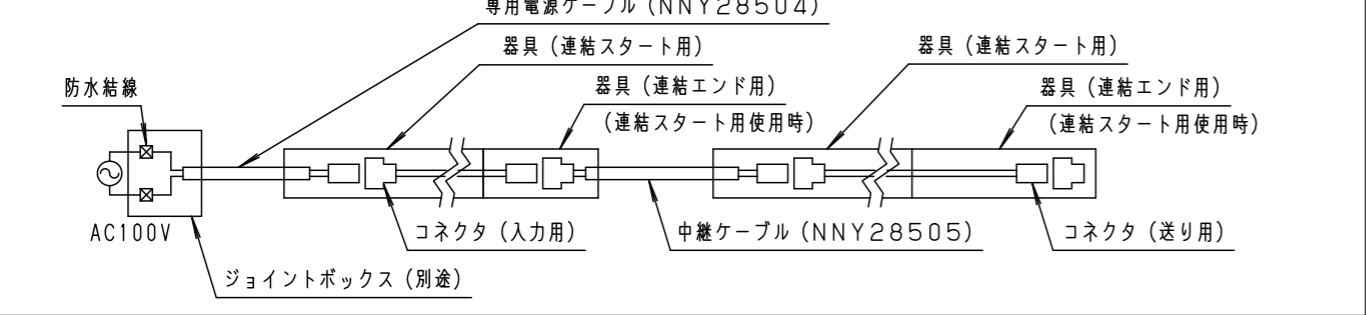

⚠ 注意：商品には寿命があります。詳細はCLX2021JAをご参照ください。

安全に関するご注意

- ●この専用電源ケーブルは一般屋外用です。
  振動や衝撃の多い場所、腐食性ガスの発生する場所、海岸隣接地帯では使用しないでください。
  落下・感電・火災の原因となります。
- ●必ず適合部品と組合わせてご使用ください。感電・火災の恐れがあります。

[使用上のご注意]
* 適合器具の連結方法、接続台数などの詳細は各品番の承認図をご参照ください。

適合器具 (100クラス・50クラス)					
連結スタート用 (L300タイプ)	NNY21500K	NNY21510K	連結スタート用 (L900タイプ)	NNY21503	NNY21513
	NNY21520K	NNY21530K		NNY21523	NNY21533
			連結中間用 (L900タイプ)	NNY21504K	NNY21514K
				NNY21524K	NNY21534K
連結エンド用 (L300タイプ)	NNY21501	NNY21511	連結エンド用 (L900タイプ)	NNY21502K	NNY21512K
	NNY21521	NNY21531		NNY21522K	NNY21532K

結線図 (100クラス・50クラス)

適合器具 (800クラス)					
非調光型 (L600タイプ)	NNY21590	NNY21591	非調光型 (L1200タイプ)	NNY21595	NNY21596
	NNY21592	NNY21593		NNY21597	NNY21598
調光型 (L600タイプ)	NNY21550	NNY21551	調光型 (L1200タイプ)	NNY21555	NNY21556
	NNY21552	NNY21553		NNY21557	NNY21558