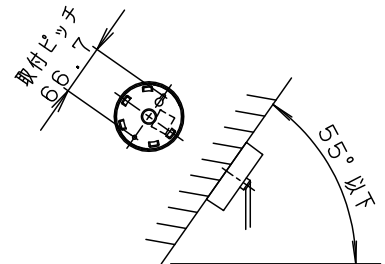

傾斜天井に取り付ける場合

- 55度を超える傾斜天井には取り付けないでください。

- 多灯設置する場合、風などにより器具どうしが当たらないよう器具の間隔をあけてください。
- LEDを直視しないでください。
  目の痛みの原因となることがあります。

- コードはフランジ内に収納できます。
- 下面開放タイプ
- 電源ユニット内蔵型
- 手造り品ですので、寸法、および色味・模様が多少異なることがあります。

定格電圧	入力電流	消費電力					
AC100V	0.09A	4.3W					
LED	電球色 (2700K 高演色Ra95) 明るさ: 60形電球1灯器具相当	6	フランジ	ABS樹脂	ブラック	品番	
		5	ビニルキャプタイコード	外径$\varnothing 6$	ブラック		
器具光束	379lm	4	飾り	カットガラス	透明	LGB10886LE1	
器具質量	1.0kg	3	カバー-2	鋼板 (t1.2)	クロームメッキ仕上げ		
特記事項		2	カバー	ポリカーボネート	透明つや消し	蘭田	
		1	本体	アルミダイカスト	ホワイト アクリル塗装		後藤
部番	部品名	材質・素材厚	備考	パナソニック株式会社