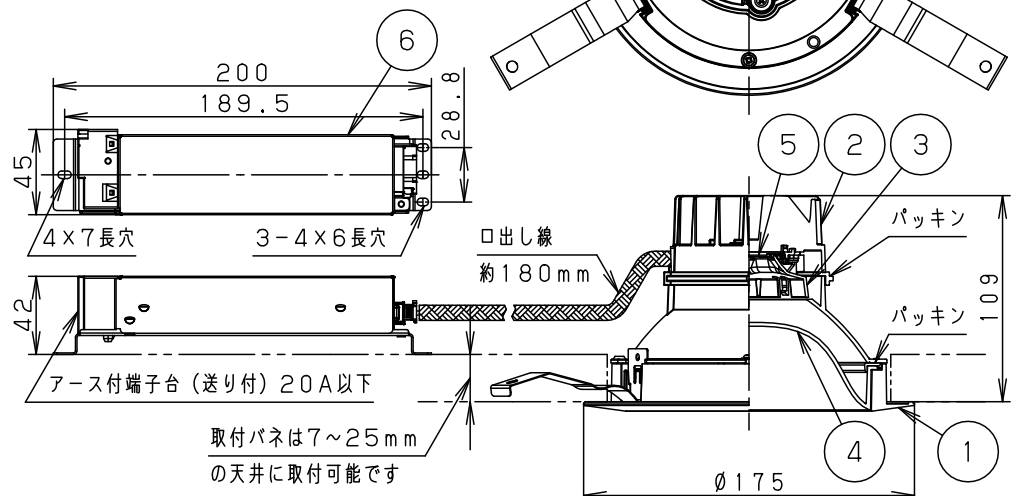

埋込穴寸法
 $\phi 150^{+2}_{-0}$

	組合せ品番	器具品番	LED電源品番	定格電圧	入力電流	消費電力	突入電流
非調光	XND0661PNLE9	NDN22620	NNK06010NLE9	100V	0.046A	4.6W	6A
				200V	0.027A	4.6W	
				242V	0.026A	4.6W	
調光	XND0661PNLG1	NDN22620	NNK06011NLG1	100V	0.057A	5.3W	-

ホワイト マンセル N9.5							
器具光束	420lm	6	LED電源ユニット				
LED	昼白色 (5000K Ra85)	5	LED				品名 ダウンライト XND0661PN
配光	拡散タイプ	4	パネル	アクリル	乳白		
器具質量	0.9kg (灯具:0.6kg、電源:0.3kg)	3	反射板	PBT樹脂	ホワイト		
特記事項		2	本体	アルミダイカスト			鶴井池 田川田
		1	枠	アルミダイカスト	ホワイト半つや消し ポリエステル粉末塗装		
部番	部品名	材質・素材厚	備考	パナソニック株式会社			