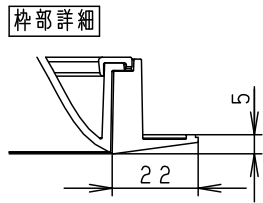

埋込穴寸法
 $\phi 150^{+2}_{-0}$

	組合せ品番	器具品番	LED電源品番	定格電圧	入力電流	消費電力	突入電流
非調光	XND0661PNLE9	NDN22620	NNK06010NLE9	100V	0.046A	4.6W	6A
				200V	0.027A	4.6W	
				242V	0.026A	4.6W	
調光	XND0661PNLG1	NDN22620	NNK06011NLG1	100V	0.057A	5.3W	-