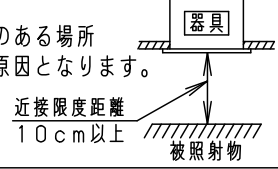

器具は、断熱材・防音材・造管材等と下図のような空間を設けて施工してください。