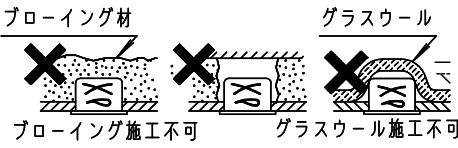

⚠ 注意：商品には寿命があります。詳細はCLX2021HAをご参照ください。

⚠ 安全に関するご注意

- 一般屋内用器具です。屋外や水気・湿気の多い場所、粉じんの発生する場所、腐食性ガスの発生する場所（例：プールや温浴施設の併設場所、塩素系消毒剤が使用される場所等）では使用しないでください。故障や短寿命、絶縁不良による火災・感電の原因となります。
- 天井埋込み専用器具です。壁取付や天井直付、及び傾斜天井には取り付けしないでください。指定外取付は、火災の原因となります。
- 断熱材、防音材をかぶせて使用しないでください。火災の原因となります。
- 住宅の断熱施工天井には使用できません。
- 口出し線を切断したり、構成部品（コネクタ等）の交換をしないでください。火災・感電及び不点・故障の原因となります。
- LEDを直射しないで下さい。目の痛みの原因となります。
- 器具と被照射物は10cm以上（近接限度距離）離してください。近接限度距離内に被照射物が近づく恐れのある場所（ドア開閉範囲の上、家具の上、クローゼット・押入れの中等）では使用しないで下さい。過熱による火災の原因となります。
- 熱がこもるような密閉した空間へは取付けしないでください。火災及びLED短寿命の原因となります。

器具は、断熱材・防音材・造管材等と下図のような空間を設けて施工してください。

(使用上のご注意)

- 必ず器具品番とLED電源品番を組み合わせでご使用ください。
- ロックウール等の柔らかい天井には取り付けしないでください。天井材破損・器具ズレの原因となります。
- 取付パネ部や天板部に障害物のないよう施工して下さい。障害物があるとずれ落ちなどの原因となります。
- 照射距離に近い時や照射面によって、光ムラが気になる場合があります。予めご了承ください。
- LEDにはバラツキがあるため、同一品番でも商品ごとに発光色、明るさが異なる場合があります。予めご了承ください。
- 適合LED電源ユニット：起動方式LGタイプとの組み合わせにおいて、当社調光器と組み合わせると、約5～100%の調光ができます。調光器との組み合わせについては別紙「XND0661PN-KG*」をご参照下さい。
- 突入電流は別表のとおりです。記載があるものは接続するスイッチの容量を確認の上、配線してください。