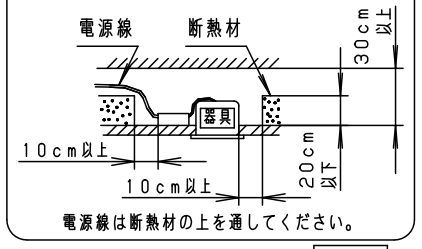

⚠ 注意：商品には寿命があります。詳細はCLX2021HAをご参照ください。

⚠ 安全に関するご注意

- 一般屋内用器具です。屋外や水気・湿気の多い場所、粉じんの発生する場所、腐食性ガスの発生する場所（例：プールや温浴施設の併設場所、塩素系消毒剤が使用される場所等）では使用しないでください。故障や短寿命、絶縁不良による火災・感電の原因となります。
- 天井埋込み専用器具です。壁取付や天井直付、及び傾斜天井には取り付けしないでください。指定外取付は、火災の原因となります。
- 断熱材、防音材をかぶせて使用しないでください。火災の原因となります。
- 住宅の断熱施工天井には使用できません。
- 口出し線を切断したり、構成部品（コネクタ等）の交換をしないでください。火災・感電及び不点・故障の原因となります。
- LEDを直射しないで下さい。目の痛みの原因となります。
- 器具と被照射物は10cm以上（近接限度距離）離してください。近接限度距離内に被照射物が近づく恐れのある場所（ドア開閉範囲の上、家具の上、クローゼット・押入れの中等）では使用しないで下さい。過熱による火災の原因となります。
- 熱がこもるような密閉した空間へは取付けしないでください。火災及びLED短寿命の原因となります。

器具は、断熱材・防音材・造管材等と下図のような空間を設けて施工してください。

(使用上のご注意)

- 必ず器具品番とLED電源品番を組み合わせでご使用ください。
- ロックウール等の柔らかい天井には取り付けしないでください。天井材破損・器具ズレの原因となります。
- 取付パネ部や天板部に障害物のないよう施工して下さい。障害物があるとずれ落ちなどの原因となります。
- 照射距離に近い時や照射面によって、光ムラが気になる場合があります。予めご了承ください。
- LEDにはバラツキがあるため、同一品番でも商品ごとに発光色、明るさが異なる場合があります。予めご了承ください。
- 適合LED電源ユニット：起動方式LGタイプとの組み合わせにおいて、当社調光器と組み合わせると、約5～100%の調光ができます。調光器との組み合わせについては別紙「XND0661PN-KG*」をご参照下さい。
- 突入電流は別表のとおりです。記載があるものは接続するスイッチの容量を確認の上、配線してください。