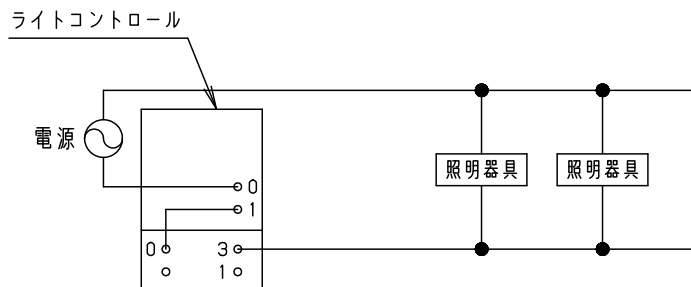

※この図面は、調光タイプを使用する場合の説明です。

【組合わせ可能調光器】

- ■ライトコントロール（LED用）
- ■リビングライコン（逆位相タイプは使用不可）
- ■ライトマネージャーF×（PC側で使用）+信号変換インターフェース・LED用（NQL10111）

【使用上のご注意】

- ■調光器に接続できる器具の台数や配線長は調光器の承認図や取扱説明書にしてください。
- ■調光器と組合わせて使用した場合、下記のような状態がありますが異常ではありません。
  - ・同一器具、又はシリーズ器具で点灯及び消灯時のフェードのしかたに違いが出る場合があります。
  - ・電源電圧変動などの影響により瞬間的に明るくなったり暗くなったりすることがあります。
- ■ライトマネージャーF×+信号変換インターフェース・LED用と組合わせて使用した場合、下記のような状態がありますが異常ではありません。
  - ・ブレーカー等で消灯し点灯を行うと、一旦100%点灯してから設定の調光状態になります。
  - ・フェード時間を3秒より短い時間に設定しても、点灯消灯時に約3秒のフェードがかかります。

結線方法 * 接続の詳細は調光器の承認図や取扱説明書にしてください。

< 結線例 > ライトコントロール（LED用）の場合

注) ・雑音障害をおこす場合がありますので、照明器具以外の機器を同一電源に接続しないでください。

特記事項	5				品名
	4				ダウンライト
	3				XND0661PN
	2				鶴井池
	1				田川田
	部番	部品名	材質・素材厚	備考	パナソニック株式会社