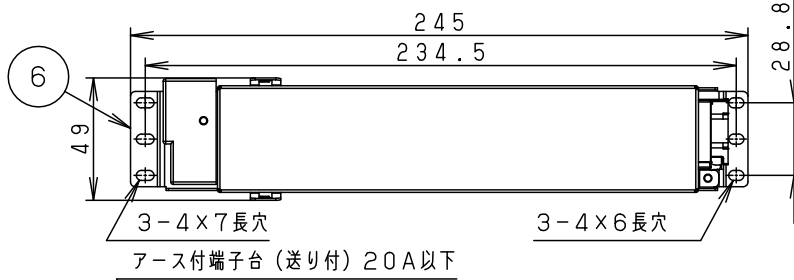

接続するスイッチの容量を確認の上、配線してください。

アース付端子台（送り付）20A以下

無線通信用スリット（受信器内蔵）

取付パネは7～25mmの天井に取付可能です

埋込寸法
 $\varnothing 100^{+2}_{-0}$

器具品番	LED電源品番	定格電圧	入力電流	消費電力
NDN22426	NNK10001NRY9	100V	0.085A	8.4W
		200V	0.046A	8.4W
		242V	0.040A	8.4W