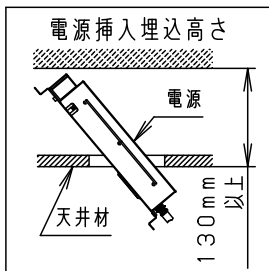

器具は、断熱材・防音材・造管材等と下図のような空間を設けて施工してください。

(使用上のご注意)

- 照射距離に近い時や照射面によって、光ムラが気になる場合があります。予めご了承ください。
- 取付パネ部や天板部に障害物のないよう施工して下さい。
- 障害物があるとずれ落ちなどの原因となります。
- LEDにはバラツキがあるため、同一品番でも商品ごとに発光色、明るさが異なる場合があります。予めご了承ください。
- 必ず器具品番とLED電源品番を組み合わせでご使用ください。
- ロックワール等、柔らかい天井には取り付けしないでください。天井材破損・器具ズレの原因となります。
- 当社適合コントローラと組み合わせて、約5～100%の調光ができます。コントローラとの組み合わせ、設置条件、使用上のご注意については別紙「XND2500WNR9-KG*」をご参照下さい。
- 突入電流は6Aです。

接続するスイッチの容量を確認の上、配線してください。

アース付端子台（送り付）20A以下

無線通信用スリット（受信器内蔵）

取付パネは7～25mmの天井に取付可能です

埋込寸法
 $\varnothing 100^{+2}_{-0}$

器具品番	LED電源品番	定格電圧	入力電流	消費電力
NDN22426	NNK10001NRY9	100V	0.085A	8.4W
		200V	0.046A	8.4W
		242V	0.040A	8.4W