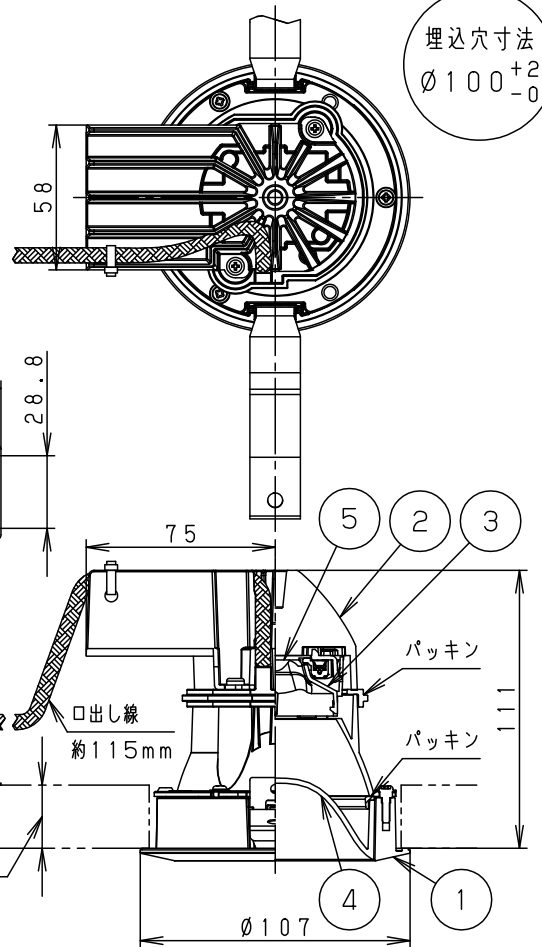

器具は、断熱材・防音材・造管材等と下図のような空間を設けて施工してください。

(使用上のご注意)

- 照射距離に近い時や照射面によって、光ムラが気になる場合があります。予めご了承ください。
- 取付パネ部や天板部に障害物のないよう施工して下さい。
- 障害物があるとずれ落ちなどの原因となります。
- LEDにはバラツキがあるため、同一品番でも商品ごとに発光色、明るさが異なる場合があります。予めご了承ください。
- 必ず器具品番とLED電源品番を組み合わせでご使用ください。
- ロックワール等、柔らかい天井には取り付けしないでください。天井材破損・器具ズレの原因となります。
- 当社適合コントローラと組み合わせて、約5～100%の調光ができます。コントローラとの組み合わせ、設置条件、使用上のご注意については別紙「XND2500WNR9-KG*」をご参照下さい。
- 突入電流は6Aです。

接続するスイッチの容量を確認の上、配線してください。

アース付端子台（送り付）20A以下

無線通信用スリット（受信器内蔵）

取付パネは7～25mmの天井に取付可能です

埋込寸法
 $\varnothing 100^{+2}_{-0}$

器具品番	LED電源品番	定格電圧	入力電流	消費電力
NDN22426	NNK10001NRY9	100V	0.085A	8.4W
		200V	0.046A	8.4W
		242V	0.040A	8.4W

ホワイト マンセル N9.5							
器具光束	465lm	6	LED電源ユニット				
LED	白色(4000K Ra95) 美光色	5	LED				品名
配光	拡散タイプ	4	パネル	アクリル	乳白		ダウンライト
器具質量	1.0kg (灯具:0.5kg、電源:0.5kg)	3	反射板	PBT樹脂	ホワイト		XND1031PBR9
特記事項		2	本体	アルミダイカスト			上岡池 田田田
		1	枠	アルミダイカスト	ホワイト半つや消し ポリエステル粉末塗装		
部番	部品名	材質・素材厚	備考	パナソニック株式会社			