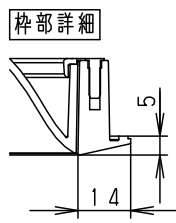

接続するスイッチの容量を確認の上、配線してください。

アース付端子台（送り付）20A以下

無線通信用スリット（受信器内蔵）

取付パネは7～25mmの天井に取付可能です

埋込寸法
 $\varnothing 100^{+2}_{-0}$

器具品番	LED電源品番	定格電圧	入力電流	消費電力
NDN22426	NNK10001NRY9	100V	0.085A	8.4W
		200V	0.046A	8.4W
		242V	0.040A	8.4W