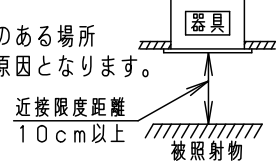

器具は、断熱材・防音材・造管材等と下図のような空間を設けて施工してください。

(使用上のご注意)

- 照射距離に近い時や照射面によって、光ムラが気になる場合があります。予めご了承ください。
- 取付パネ部や天板部に障害物のないよう施工して下さい。
- 障害物があるとずれ落ちなどの原因となります。
- LEDにはバラツキがあるため、同一品番でも商品ごとに発光色、明るさが異なる場合があります。予めご了承ください。
- 必ず器具品番とLED電源品番を組み合わせでご使用ください。
- ロックワール等、柔らかい天井には取り付けしないでください。天井材破損・器具ズレの原因となります。
- 当社適合コントローラと組み合わせて、約5～100%の調光ができます。コントローラとの組み合わせ、設置条件、使用上のご注意については別紙「XND2500WNR9-KG*」をご参照下さい。
- 突入電流は6Aです。